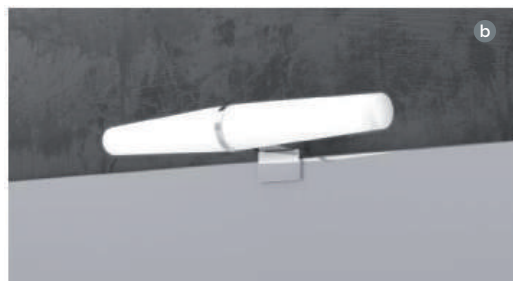

MIRALL I APLICS DE BANY

Preu *

ORD1600424	Aplic llum vidre bany Estherled 498mm 6w	a	64,00 €
ORD1600482	Aplic Eva gg 233mm 6w 4000k	b	20,80 €
ORD834ES00120	Mirall LED integrat Moon 1200x700mm	c	198,40 €