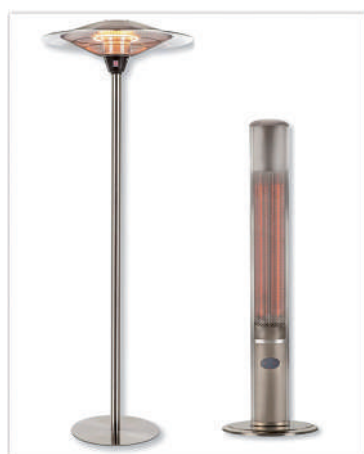

CALEFACTORS PER A EXTERIOR

Referència	Descripció	Dimensions LxAxH (mm)	PVP
SP 5226837800	HE-1800PD 1800w	705X320X270 (a/suport)	220,39 €
SP 5226837900	HE-2400PF 1200/2400w	705x320x390 (a/suport)	279,20 €
SP 5226838300	HE-1500N 1500w	590x212x120	188,84 €
SP 5226838400	HE-2200N 1100/2200w	1070x212x120	319,12 €
SP 5226833200	HEC-3000 1200/1800/3000w	760x760x2100	338,72 €
SP 5226833300	HET-1800 900/1800w	500x240x1595	516,92 €