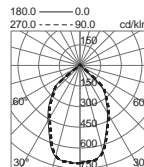

Ref.	W	lm	K	
805C- -L3135A- -01	35W	3320lm	3000K	155€
-L3335A- -03		3430lm	4000K	155€