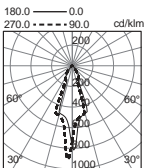

800A-L3142B-01

h (m)	d (m)	E (lux)
1,00	0,61	3372
2,00	1,22	843
3,00	1,83	375
4,00	2,44	211
5,00	3,05	135

800A-L3342B-01

h (m)	d (m)	E (lux)
1,00	0,61	3541
2,00	1,22	885
3,00	1,83	393
4,00	2,44	221
5,00	3,05	142