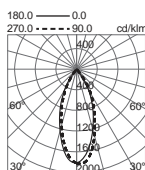

Ref.	W	lm	K	Dim.		
-L3108B-	8W	766lm	3000K	NO*	115,5€	
-L3308B-		803lm	4000K			
749A-	8W	766lm	3000K	1-10V PUSH	135€	
		-L31R1B- -01				
		-L33R1B- -02	803lm			4000K
-L31RDB-	8W	766lm	3000K	DALI	149€	
-L33RDB-		803lm	4000K			

749A-L3108B			749A-L3308B		
h (m)	d (m)	E (lux)	h (m)	d (m)	E (lux)
1,00	0,75	1404	1,00	0,75	1476
2,00	1,50	351	2,00	1,50	369
3,00	2,25	156	3,00	2,25	164
4,00	3,00	88	4,00	3,00	92
5,00	3,75	56	5,00	3,75	59

-L3108B-	8W	766lm	3000K	NO*	119,5€	
-L3308B-		803lm	4000K			
749A-	8W	766lm	3000K	1-10V PUSH	138,5€	
		-L31R1B- -45				
-L33R1B- -48	803lm	4000K	138,5€			
-L31RDB-	8W	766lm	3000K	DALI	150€	
-L33RDB-		803lm	4000K