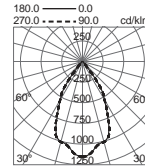

Ref.	W	lm	K	
781A-L0115B-01	15W	825lm	3000K	69€

781A-L0115B