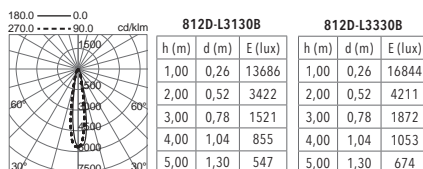

Ø110

Standard colours 01 02

Ref.	W	lm	K	
812D- -L3130B-01	26W	1950lm	3000K	148€
-L3330B-02		2400lm	4000K	148€

Ref.	W	lm	K	
812E- -L3130B-01	26W	1950lm	3000K	148€
-L3330B-02		2400lm	4000K	148€

Ref.	W	lm	K	
812F- -L3130B-01	26W	1950lm	3000K	148€
-L3330B-02		2400lm	4000K	148€