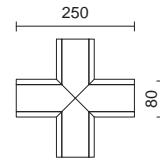

Ref.	W	lm	K	
B22G- -L3113B- -01	13W	1505lm	3000K	102,5€
-L3313B- -03		1700lm	4000K	102,5€