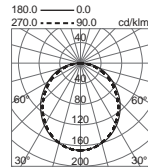

Ref.	L	W	K	
-L3114B-	600mm	10W		313€
765D- -L3121B- -01	900mm	15W	3000K	403€
-L3128B- -02	1200mm	20W		
-L3135B-	1500mm	25W		

h (m)	d (m)	10W	15W	20W	25W
		E (lux)	E (lux)	E (lux)	E (lux)
1,00	2,72	271	407	542	678
2,00	5,44	68	102	136	170
3,00	8,16	30	45	60	75
4,00	10,88	17	25	34	42
5,00	13,60	11	16	22	27