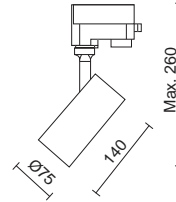

Standard colours 01