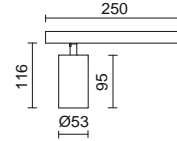

Standard colours 01 02

- Carril no incluido.
- Track not included.
- Rail exclu.

Ref.	W	lm	K	Dim.		
-L3821V-		2233lm	2700K		175€	
-L3921V-		2350lm	3000K	NO	175€	
860D- -L38RDV-	01 -02	21W	2233lm	2700K	DALI	250€
-L39RDV-		2350lm	3000K		250€	

h (m)	d (m)	E (lux)
1,00	0,31	8271
2,00	0,62	2068
3,00	0,93	919
4,00	1,24	517
5,00	1,55	331

860D-L3921V

h (m)	d (m)	E (lux)
1,00	0,31	8706
2,00	0,62	2177
3,00	0,93	967
4,00	1,24	544
5,00	1,55	348

Ref.	W	lm	K	Dim.		
-L3821V-		2233lm	2700K		175€	
-L3921V-		2350lm	3000K	NO	175€	
860E- -L38RDV-	01 -02	21W	2233lm	2700K	DALI	250€
-L39RDV-		2350lm	3000K		250€	

h (m)	d (m)	E (lux)
1,00	0,54	3503
2,00	1,08	876
3,00	1,62	389
4,00	2,16	219
5,00	2,70	140

860E-L3921V

h (m)	d (m)	E (lux)
1,00	0,54	3687
2,00	1,08	922
3,00	1,62	410
4,00	2,16	230
5,00	2,70	147

Ref.	W	lm	K	Dim.		
-L3821V-		2233lm	2700K		175€	
-L3921V-		2350lm	3000K	NO	175€	
860F- -L38RDV-	01 -02	21W	2233lm	2700K	DALI	250€
-L39RDV-		2350lm	3000K		250€	

h (m)	d (m)	E (lux)
1,00	0,86	2250
2,00	1,72	563
3,00	2,58	250
4,00	3,44	141
5,00	4,30	90

860F-L3921V

h (m)	d (m)	E (lux)
1,00	0,86	2368
2,00	1,72	592
3,00	2,58	263
4,00	3,44	148
5,00	4,30	95

Accesorios / Accessories / Accessoires

	Embellecedor antideslumbrante Anti-glare embellisher Enjoliveur antireflets		Rejilla antideslumbrante Anti-glare grille Grille antireflets
Ref. A60D-860-46	20€	Ref. A60C-860-02	14€

Driver, pag. 260

Carril, pag. 260
Track, pag. 260
Rail, pag. 260