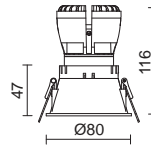

Standard colours 01

SYMMETRIC

7W

12,8W

Ref.	W	lm	K	Dim.	
824- -E- -L3107B- -F- _____-01	7W	675lm	3000K	NO	44€
-G- _____- -H- -L3307B-		720lm	4000K		44€

824E-L3107B		
h (m)	d (m)	E (lux)
1,00	0,81	1033
2,00	1,62	258
3,00	2,43	115
4,00	3,24	65
5,00	4,05	41

824E-L3307B		
h (m)	d (m)	E (lux)
1,00	0,81	1101
2,00	1,62	275
3,00	2,43	122
4,00	3,24	69
5,00	4,05	44

Ref.	W	lm	K	Dim.	
824- -E- -L3113B- -F- _____-01	12,8W	1430lm	3000K	NO*	59,5€
-G- _____- -H- -L3313B-		1460lm	4000K		59,5€

824E-L3113B		
h (m)	d (m)	E (lux)
1,00	0,69	2812
2,00	1,38	703
3,00	2,07	312
4,00	2,76	176
5,00	3,45	112

824E-L3313B		
h (m)	d (m)	E (lux)
1,00	0,69	2868
2,00	1,38	717
3,00	2,07	319
4,00	2,76	179
5,00	3,45	115

824- -E- -L31R1B- -F- _____-01	12,8W	1430lm	3000K	1-10V PUSH	80€
-G- _____- -H- -L33R1B-		1460lm	4000K		80€

824- -E- -L31RDB- -F- _____-01	12,8W	1430lm	3000K	DALI	90,5€
-G- _____- -H- -L33RDB-		1460lm	4000K		90,5€

824E- WHITE   824F- SILVER   824G- GOLD   824H- BLACK

01 Blanco / White / Blanc