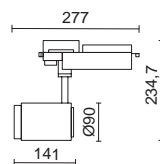

Ø110

Standard colours 01 02

Ref.	W	lm	K	
812D- -L3130B-01	26W	1950lm	3000K	148€
-L3330B-02		2400lm	4000K	148€

Ref.	W	lm	K	
812E- -L3130B-01	26W	1950lm	3000K	148€
-L3330B-02		2400lm	4000K	148€

Ref.	W	lm	K	
812F- -L3130B-01	26W	1950lm	3000K	148€
-L3330B-02		2400lm	4000K	148€