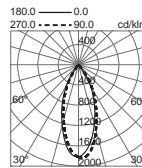

729A-L3108B			729A-L3308B		
h (m)	d (m)	E (lux)	h (m)	d (m)	E (lux)
1,00	0,75	1404	1,00	0,75	1476
2,00	1,50	351	2,00	1,50	369
3,00	2,25	156	3,00	2,25	164
4,00	3,00	88	4,00	3,00	92
5,00	3,75	56	5,00	3,75	59