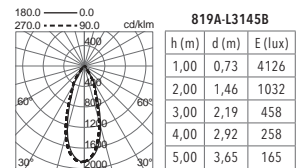

Plafonnier LED de dimension moyenne avec version orientable et à flux élevé pour zones de grande hauteur et espaces commerciaux.

Standard colours 01

Ref.	W	lm	K	
819B-L3145B-01	41W	3400lm	3000K	193€

Ref.	W	lm	K	
819A-L3145B-01	41W	3400lm	3000K	145€