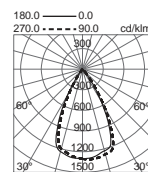

Ref.	W	lm	K	Dim.	
-L3109B-				NO*	39,5€
782B- -L31R1B- -01	9W	680lm	3000K	1-10V PUSH	88€
-L31RDB-				DALI	125,5€

782B-L3109B

h (m)	d (m)	E (lux)
1,00	0,75	1600
2,00	1,50	400
3,00	2,25	178
4,00	3,00	100
5,00	3,75	64