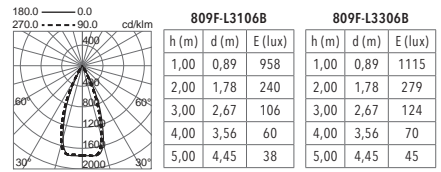

Ref.	L	W	Im	K	Dim.			
809F-	-L3106B-01	225mm	166x34	6W	547lm	3000K	NO	108€
	-L3306B-03				637lm	4000K