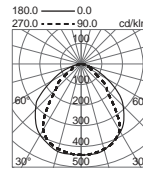

Para falso techo modular / For modular false ceiling / Pour faux plafond modulaires (600 x 600)

Ref.	W	lm	K	Dim.		
-L3145B-	45W	3939lm	3000K	NO*	131,5€	
-L3345B-		4210lm	4000K		131,5€	
783A-	45W	3939lm	3000K	PUSH	215,5€	
-L31R2B-		4210lm	4000K		DALI	215,5€

783A-L3145B			783A-L3345B		
h (m)	d (m)	E (lux)	h (m)	d (m)	E (lux)
1,00	2,85	1604	1,00	2,85	1714
2,00	5,70	401	2,00	5,70	429
3,00	8,55	178	3,00	8,55	190
4,00	11,40	100	4,00	11,40	107
5,00	14,25	64	5,00	14,25	69