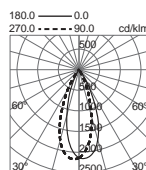

829E-L3107B			829E-L3307B		
h (m)	d (m)	E (lux)	h (m)	d (m)	E (lux)
1,00	0,74	1110	1,00	0,74	1183
2,00	1,48	278	2,00	1,48	296
3,00	2,22	123	3,00	2,22	131
4,00	2,96	69	4,00	2,96	74
5,00	3,70	44	5,00	3,70	47