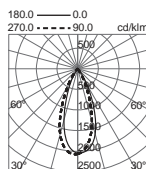

824E-L3113B		
h (m)	d (m)	E (lux)
1,00	0,69	2812
2,00	1,38	703
3,00	2,07	312
4,00	2,76	176
5,00	3,45	112

824E-L3313B		
h (m)	d (m)	E (lux)
1,00	0,69	2868
2,00	1,38	717
3,00	2,07	319
4,00	2,76	179
5,00	3,45	115

824- -E- -L31R1B- -F- _____-01	12,8W	1430lm	3000K	1-10V PUSH	80€
-G- _____- -H- -L33R1B-		1460lm	4000K		80€

824- -E- -L31RDB- -F- _____-01	12,8W	1430lm	3000K	DALI	90,5€
-G- _____- -H- -L33RDB-		1460lm	4000K		90,5€