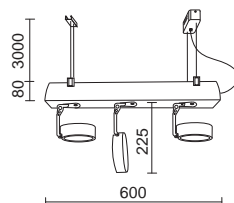

ACER ALU

Standard colours 01 02 03

Ref.	V	W
765A-G18X1B-01	LED AR111	
-02	12V	314€
-03	QR-LP 111	3x 65W max

Accesorios / Accessories / Accessoires

Filtros de conversión para pescado, carne o pan. (Compruebe las especificaciones térmicas de las lámparas LED para usarlas con filtro)
Conversion filter for fish, meat or bread. (Please chek thermal specs of LED bulb when using a filter)
Filtre de conversion pour les poissons, la viande ou du pain. (Vérifiez les spécifications thermiques de la lampe LED pour l'usage avec filtre)

Ref.			
A14A-	FISH	47€	
A14B-	MEAT	47€	-738-00
A14C-	BREAD	47€