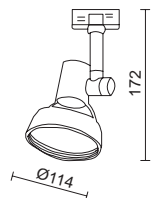

ACER + ALU

Standard colours 01 02 03

Ref.		V	W			
771D-G05X1B-	-01	E27	230V	38,5€		
	-02				LED PAR30	
	-03				QPAR30	75W max.

Ref.		V	W			
771B-G05X1B-	-01	E27	230V	36,5€		
	-02				LED PAR38	
	-03				QPAR38	75W max.

PC + ALU

Ref.		V	W			
771C-G05X1B-	-01	E27	230V	38,5€		
	-02				LED PAR30	
	-03				QPAR30	75W max.

Ref.		V	W			
771A-G05X1B-	-01	E27	230V	40,5€		
	-02				LED PAR38	
	-03				QPAR38	75W max.

Carril, pag. 252
Track, pag. 252
Rail, pag. 252

- Carril no incluido.
- Track not included.
- Rail exclu.

01 Blanco / White / Blanc 02 Negro / Black / Noir 03 Gris / Grey / Gris