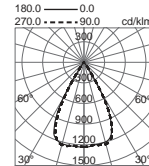

780G-L3108B		
h (m)	d (m)	E (lux)
1,00	0,75	1360
2,00	1,50	340
3,00	2,25	151
4,00	3,00	85
5,00	3,75	54