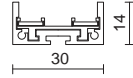

Ref.	L	
B20A- -X33X2E- -02	0,6m	37,5€
B20B-	1,2m	50,5€

12V DC IP 20

Ref.	W	lm	K	
799A-L3305E-02	4,8W	504lm	4000K	57,5€

LED COB 40° 12V DC IP 20 105 lm/W 80° 356° CRI >80 50,000Hrs

h (m)	d (m)	E (lux)
1,00	0,73	865
2,00	1,46	216
3,00	2,19	96
4,00	2,92	54
5,00	3,65	35

Ref.	W	lm	K	
799B-L3305E-02	4,8W	504lm	4000K	50,5€

LED COB 40° 12V DC IP 20 105 lm/W CRI >80 50,000Hrs

h (m)	d (m)	E (lux)
1,00	0,73	865
2,00	1,46	216
3,00	2,19	96
4,00	2,92	54
5,00	3,65	35

Accesorios / Accessories / Accessoires

Alimentación / Live / Alimentation

Ref.		
B20C-X33X2E-02	14€	

Tapa final / Dead end / Embout

Ref.		
A17F-799-02	10€	

Fuente de alimentación / Power supply / Source d'alimentation

Ref.	W	Hz	
B02Z-X33A1E-00	60W	50-60Hz	36,5€

12V DC 220V 240V IP 20 FP >0,90