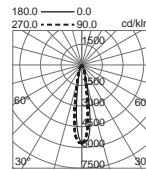

Ref.	W	lm	K
812A-L3145B-01	41W	3045lm	3000K
-L3345B-02		3600lm	4000K

LED COB
 12°
 220V 240V
 50/60Hz
 IP 20
74 lm/W 3000K
88 lm/W 4000K

90°
 350°
FP >0,90
CRI >80
 40,000Hz

812A-L3145B		
h (m)	d (m)	E (lux)
1,00	0,21	21371
2,00	0,42	5343
3,00	0,63	2375
4,00	0,84	1336
5,00	1,05	855

812A-L3345B		
h (m)	d (m)	E (lux)
1,00	0,21	25266
2,00	0,42	6317
3,00	0,63	2807
4,00	0,84	1579
5,00	1,05	1011

Ref.	W	lm	K
812B-L3145B-01	41W	3045lm	3000K
-L3345B-02		3600lm	4000K

LED COB
 24°
 220V 240V
 50/60Hz
 IP 20
74 lm/W 3000K
88 lm/W 4000K

90°
 350°
FP >0,90
CRI >80
 40,000Hz