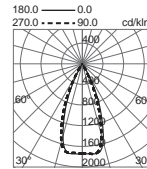

Ref.	L	W	Im	K	Dim.				
809C-	-L3106B-	-01	173mm	166x34	6W	547lm	3000K	NO	100€
	-L3306B-	-03				637lm	4000K		100€

809C-L3106B			809C-L3306B		
h (m)	d (m)	E (lux)	h (m)	d (m)	E (lux)
1,00	0,89	958	1,00	0,89	1115
2,00	1,78	240	2,00	1,78	279
3,00	2,67	106	3,00	2,67	124
4,00	3,56	60	4,00	3,56	70
5,00	4,45	38	5,00	4,45	45

Ref.	L	W	Im	K	Dim.				
809D-	-L3113B-	-01	332mm	325x34	11W	1185lm	3000K	NO	120€
	-L3313B-	-03				1380lm	4000K		120€