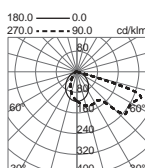

h (m)	dH (m)	dV (m)	E (lux)
1,00	2,03	2,30	344
2,00	4,06	4,60	86
3,00	6,09	6,90	38
4,00	8,12	9,20	22
5,00	10,15	11,50	14

h (m)	dH (m)	dV (m)	E (lux)
1,00	2,03	2,30	424
2,00	4,06	4,60	106
3,00	6,09	6,90	47
4,00	8,12	9,20	27
5,00	10,15	11,50	17

01 Blanco / White / Blanc 03 Gris / Grey / Gris

*No apto para pared de ladrillo u hormigón / Not suitable for brick wall or concrete / Ne convient pas aux murs en brique ou béton.