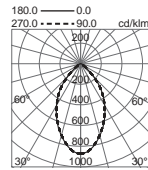

Ref.	W	lm	K	Dim.		
758A-	10W	-L3110B-	850lm	3000K	NO*	68,5€
		-L3310B-	875lm	4000K		68,5€
	10W	-L31R2B-	850lm	3000K	PUSH	110,5€
		-L33R2B-	875lm	4000K	DALI	110,5€

758A-L3110B

h (m)	d (m)	E (lux)
1,00	1,25	786
2,00	2,50	197
3,00	3,75	87
4,00	5,00	49
5,00	6,25	31

758A-L3310B

h (m)	d (m)	E (lux)
1,00	1,25	809
2,00	2,50	202
3,00	3,75	90
4,00	5,00	51
5,00	6,25	32

LED COB 64° 220V/240V 50/60Hz IP 44 *FP 0,95 CRI >85 50,000hrs

Ref.	W	lm	K	Dim.		
758B-	21W	-L3121B-	1780lm	3000K	NO*	102,5€
		-L3321B-	1850lm	4000K		102,5€
	21W	-L31R2B-	1780lm	3000K	PUSH	135,5€
		-L33R2B-	1850lm	4000K	DALI	135,5€