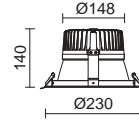

Standard colours 01

Ref.	W	lm	K	Dim.		
807A-	35W	-L3135B-	3200lm	3000K	NO*	128€
		-L3335B-	3350lm	4000K		128€
	35W	-L31RDB-	3200lm	3000K	DALI	179,5€
		-L33RDB-	3350lm	4000K	DALI	179,5€

807A-L3135B		
h (m)	d (m)	E (lux)
1,00	0,83	4727
2,00	1,66	1182
3,00	2,49	525
4,00	3,32	295
5,00	4,15	189

807A-L3335B		
h (m)	d (m)	E (lux)
1,00	0,83	5512
2,00	1,66	1378
3,00	2,49	612
4,00	3,32	345
5,00	4,15	220

LED COB
45°
220V 240V
50/60Hz
IP 20
91 lm/W 3000K
96 lm/W 4000K
* FP >0,90
CRI >80
40,000hrs
UGR <19

01 Blanco / White / Blanc