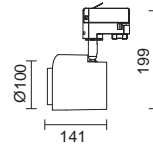

Standard colours **01** **02**