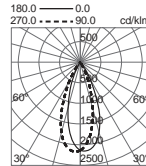

NOK3T
TRIMLESS SYMMETRIC

Ø92x83

Standard colours **01** **02**

ORIENTABLE (7W)

Ref.	W	lm	K	Dim.
823- -A- -L3107B- -B- _____ -01	7W	675lm	3000K	NO
-C- _____ -D- -L3307B-		720lm	4000K	
823- -B- -L3107B- -C- _____ -02	7W	675lm	3000K	NO
-D- -L3307B-		720lm	4000K	