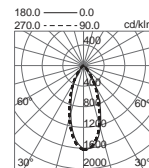

Ref.	W	lm	K	
818B-L3108B-01	6,5W	675lm	3000K	39€

818B-L3108B

h (m)	d (m)	E (lux)
1,00	0,74	983
2,00	1,48	246
3,00	2,22	109
4,00	2,96	61
5,00	3,70	39

01 Blanco / White / Blanc

PEGASO

Pequeños empotrables LED con versión fija y orientable. Gracias a su IP65 se puede instalar tanto en baños como zonas exteriores.