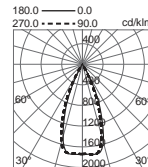

809B-L3157B			809B-L3357B		
h (m)	d (m)	E (lux)	h (m)	d (m)	E (lux)
1,00	0,89	9096	1,00	0,89	10592
2,00	1,78	2274	2,00	1,78	2648
3,00	2,67	1011	3,00	2,67	1177
4,00	3,56	569	4,00	3,56	662
5,00	4,45	364	5,00	4,45	424

LED SMD 48° 220V 240V 50/60Hz IP 20 91 lm/W 3000K 106 lm/W 4000K * FP >0,95 CRI >80 60.000Hrs UGR <19

Empotrables
Recessed
Encastrés