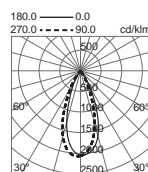

831E-L3113B			831H-L3313B		
h (m)	d (m)	E (lux)	h (m)	d (m)	E (lux)
1,00	0,71	2889	1,00	0,71	2946
2,00	1,42	722	2,00	1,42	737
3,00	2,13	321	3,00	2,13	327
4,00	2,84	181	4,00	2,84	184
5,00	3,55	116	5,00	3,55	118