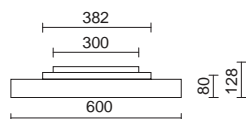

Ref.	W	lm	K	
801A-L3148B-01	48W	3980lm	3000K	480€
801A-L3348B-		4563lm	4000K	480€