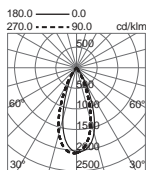

826E-L3113B

h (m)	d (m)	E (lux)
1,00	0,71	2889
2,00	1,42	722
3,00	2,13	321
4,00	2,84	181
5,00	3,55	116

826E-L3313B

h (m)	d (m)	E (lux)
1,00	0,71	2946
2,00	1,42	737
3,00	2,13	327
4,00	2,84	184
5,00	3,55	118