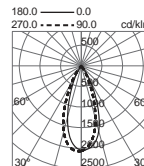

829A-L3113B

h (m)	d (m)	E (lux)
1,00	0,64	3065
2,00	1,28	766
3,00	1,92	341
4,00	2,56	192
5,00	3,20	123

829A-L3313B

h (m)	d (m)	E (lux)
1,00	0,64	3126
2,00	1,28	782
3,00	1,92	347
4,00	2,56	195
5,00	3,20	125