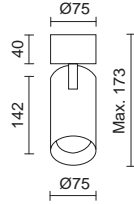

Standard colours 01