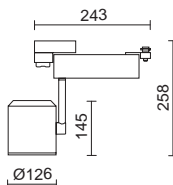

Standard colours **01** **02**

Ref.	W	lm	K	
774C-L3115B-01	15W	1000lm	3000K	103,5€

774C-L3115B			
h (m)	d (m)	E (lux)	
1,00	0,75	1160	
2,00	1,50	290	
3,00	2,25	129	
4,00	3,00	73	
5,00	3,75	46	

Ref.	W	lm	K	
774D-L3138B-01	38W	2800lm	3000K	155€
-L3338B-02		3028lm	4000K	155€

774D-L3138B			
h (m)	d (m)	E (lux)	
1,00	0,75	5040	
2,00	1,50	1260	
3,00	2,25	560	
4,00	3,00	315	
5,00	3,75	202	

774D-L3338B			
h (m)	d (m)	E (lux)	
1,00	0,75	5450	
2,00	1,50	1363	
3,00	2,25	606	
4,00	3,00	341	
5,00	3,75	218	

Ref.	W	lm		
-L4438B-	38W	2281lm		MEAT 186€
-L4638B-		3560lm		BREAD 186€
774D-L4738B-01		3954lm		FISH 186€
-L4838B-		4717lm		VEG+FRUIT 186€
-L5138B-		3561lm		FASHION 186€

- Carril no incluido.
- Track not included.
- Rail exclu.

Carril, pag. 252
Track, pag. 252
Rail, pag. 252

01 Blanco / White / Blanc 02 Negro / Black / Noir