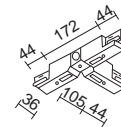

T izquierda / T live left / T gauche

Ref.

B18M-X33X2U-01	104,5€
B18M-X33X2U-02	
B18M-X33X2U-03	

Unión en cruz / "X" junction coupling / Jonction en croix

Ref.

B18I-X33X2U-01	124,5€
B18I-X33X2U-02	
B18I-X33X2U-03