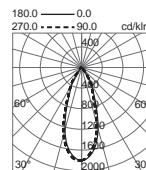

812C-L3145B		
h (m)	d (m)	E (lux)
1,00	0,73	8174
2,00	1,46	2044
3,00	2,19	908
4,00	2,92	511
5,00	3,65	327

812C-L3345B		
h (m)	d (m)	E (lux)
1,00	0,73	9664
2,00	1,46	2416
3,00	2,19	1074
4,00	2,92	604
5,00	3,65	387

Carril, pag. 252
Track, pag. 252
Rail, pag. 252

01 Blanco / White / Blanc 02 Negro / Black / Noir