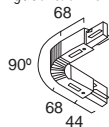

ALU

Standard colours 01 02 03

Ref.	L		
B18A-X33X2U-01	1m	63€	
B18B-X33X2U-02	2m	111€	
B18C-X33X2U-03	3m	157€	

Accesorios / Accessories / Accessoires

Standard colours 01 02 03

Alimentación derecha / Live end right / Alimentation droite

Ref.

B18D-X33X2U-01	26€
B18D-X33X2U-02	
B18D-X33X2U-03	

Alimentación izquierda / Live end left / Alimentation gauche

Ref.

B18E-X33X2U-01	26€
B18E-X33X2U-02	
B18E-X33X2U-03	

Tapa final / Dead end / Embout

Ref.

A54A-786-01	2€
A54A-786-02	
A54A-786-03	

Unión flexible / Flexible junction coupling / Jonction flexible

Ref.

B18J-X33X2U-01	68€
B18J-X33X2U-02	
B18J-X33X2U-03	

Codo 90° interior / 90° in junction coupling / Coude rigide 90° int.

Ref.

B18F-X33X2U-01	63€
B18F-X33X2U-02	
B18F-X33X2U-03	

Codo 90° exterior / 90° out junction coupling / Coude rigide 90° ext.

Ref.

B18L-X33X2U-01	63€
B18L-X33X2U-02	
B18L-X33X2U-03	

T derecha / T live right / T droite

Ref.

B18H-X33X2U-01	99,5€
B18H-X33X2U-02	
B18H-X33X2U-03	

T izquierda / T live left / T gauche

Ref.

B18M-X33X2U-01	104,5€
B18M-X33X2U-02	
B18M-X33X2U-03	

Unión en cruz / "X" junction coupling / Jonction en croix

Ref.

B18I-X33X2U-01	124,5€
B18I-X33X2U-02	
B18I-X33X2U-03	

01 Blanco / White / Blanc 02 Negro / Black / Noir 03 Gris / Grey / Gris 03 Aluminio anodizado / Anodized aluminum / Aluminium brossé