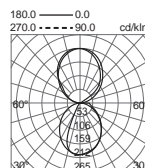

LED SMD
220V 240V
50/60Hz
IP 20
115 lm/W 3000K
133 lm/W 4000K
FP* >0,90
CRI >80
60,000hrs

Ref.	L	W	lm	K	Dim.	
-L3133B-	885mm	33W	4205lm	3000K	NO*	215€
-L3333B-			4700lm	4000K		215€
-L31RDB-			4205lm	3000K	DALI	353,5€
-L33RDB-			4700lm	4000K		353,5€