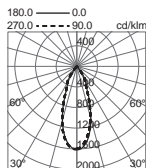

- Carril no incluido.
- Track not included.
- Rail exclu.

Carril, pag. 252
Track, pag. 252
Rail, pag. 252

01 Blanco / White / Blanc 02 Negro / Black / Noir