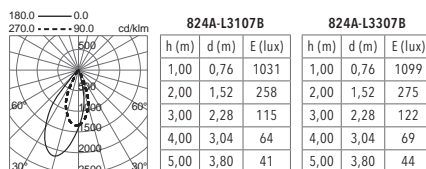

01 Blanco / White / Blanc 02 Negro / Black / Noir

Standard colours 01

ASYMMETRIC

Ref.	W	lm	K	Dim.	
824- -A- -L3107B- -B- _____ -01	7W	675lm	3000K	NO	46€
-C- -L3307B- -D- _____		720lm	4000K		46€

Ref.	W	lm	K	Dim.	
824- -A- -L3113B- -B- _____ -01	12,8W	1430lm	3000K	NO*	61,5€
-C- -L3313B- -D- _____		1460lm	4000K		61,5€