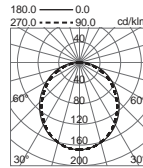

Ref.	L	W	K	
-L3114B-	600mm	10W		324,5€
765B	-L3121B- -01	900mm	15W	417,5€
	-L3128B- -02	1200mm	20W	501,5€
	-L3135B- -03	1500mm	25W	594,5€

h (m)	d (m)	10W E (lux)	15W E (lux)	20W E (lux)	25W E (lux)
1,00	2,72	271	407	542	678
2,00	5,44	68	102	136	170
3,00	8,16	30	45	60	75
4,00	10,88	17	25	34	42
5,00	13,60	11	16	22	27

- LED SMD
- 110°
- IP 44
- 125 lm/W
- CRI >80

Proyectors
Spotlights
Projecteurs