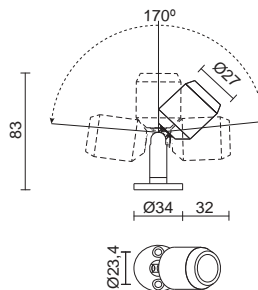

ALU + BRASS

Standard colours

Ref.	W	K	
747B- -L0101B- -L0301B-	-32 1W	3000K 5000K	50€ 50€

Empotrables
Recessed
Encastrés

p. 173

Cromo / Chrome / Chromé