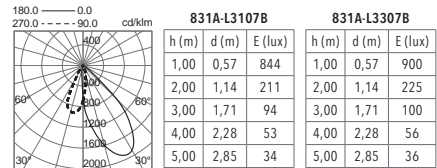

Standard colours 01

TRIMLESS ASYMMETRIC

Ref.	W	lm	K	Dim.	
831- A- -L3107B- -B- - - - -01 -D- -L3307B-	7W	675lm	3000K	NO	60,5€
		720lm	4000K		60,5€

Ref.	W	lm	K	Dim.	
831- A- -L3113B- -B- - - - -01 -D- -L3313B-	12,8W	1430lm	3000K	NO*	76,5€
		1460lm	4000K		76,5€