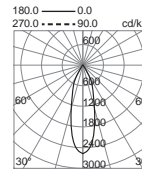

860E-L3821V

h (m)	d (m)	E (lux)
1,00	0,54	3503
2,00	1,08	876
3,00	1,62	389
4,00	2,16	219
5,00	2,70	140

860E-L3921V

h (m)	d (m)	E (lux)
1,00	0,54	3687
2,00	1,08	922
3,00	1,62	410
4,00	2,16	230
5,00	2,70	147