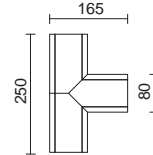

Ref.	W	lm	K	
B22F- -L3110B- -01	10W	1150lm	3000K	88€
-L3310B- -03		1300lm	4000K	88€

LED SMD
 108°
 220V 240V
 50/60Hz
IP 20
115 lm/W 3000K
130 lm/W 4000K
FP >0,90
CRI >80
 60,000Hrs
UGR <19