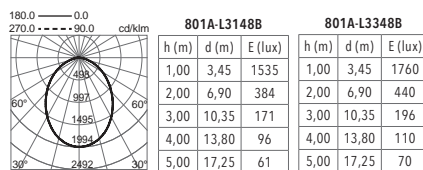

Standard colours 01

Ref.		
Kit de suspensión (L=2m) Suspension Kit (L=2m) Kit accessoire suspension (L=2m)	B21A-X33X2A-01	32€

Ref.	W	lm	K	
801A-L3148B-01	48W	3980lm	3000K	480€
801A-L3348B-		4563lm	4000K	480€

Ref.	W	lm	K	
801B-L31A3B-01	110W	9420lm	3000K	866€
801B-L33A3B-		10560lm	4000K	866€

Superficie
Surface
Saillie

p. 279

01 Blanco / White / Blanc