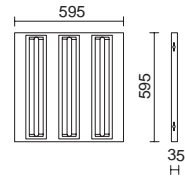

Standard colours 01