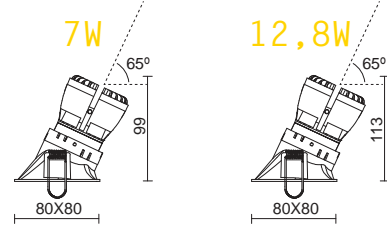

Ref.	W	lm	K	Dim.	
826- -A- -L3107B- -B- _____-01	7W	675lm	3000K	NO	48€
-C- -L3307B- -D- _____		720lm	4000K		48€

826A-L3107B			826A-L3307B		
h (m)	d (m)	E (lux)	h (m)	d (m)	E (lux)
1,00	0,57	844	1,00	0,57	900
2,00	1,14	211	2,00	1,14	225
3,00	1,71	94	3,00	1,71	100
4,00	2,28	53	4,00	2,28	56
5,00	2,85	34	5,00	2,85	36