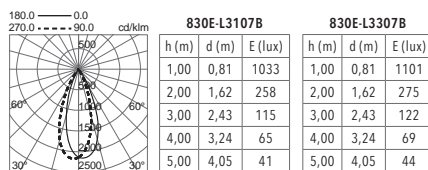

Sistema Trimless
Trimless System
Système Trimless

01 Blanco / White / Blanc

Standard colours 01

TRIMLESS SYMMETRIC

7W

12,8W

Ref.	W	lm	K	Dim.
830- -E- -L3107B- -F- _____ -G- -L3307B- -H- _____ -01	7W	675lm	3000K	NO
		720lm	4000K	
				52,5€
				52,5€