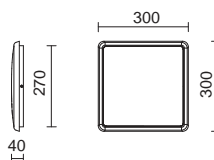

Standard colours 01

Ref.	H	W	lm	K	Dim.
806A- -L31RCA- -L33RCA-	40mm	18W	1530lm 1600lm	3000K 4000K	C

70€
70€

806A-L31RCA			806A-L33RCA		
h (m)	d (m)	E (lux)	h (m)	d (m)	E (lux)
1,00	3,15	516	1,00	3,15	540
2,00	6,30	129	2,00	6,30	135
3,00	9,45	57	3,00	9,45	60
4,00	12,60	32	4,00	12,60	34
5,00	15,75	21	5,00	15,75	22

Ref.	H	W	lm	K	Dim.
806A- -L3118R- -L3318R-	48mm	18W	1530lm 1600lm	3000K 4000K	NO

119,5€
119,5€

806A-L3118R			806A-L3318R		
h (m)	d (m)	E (lux)	h (m)	d (m)	E (lux)
1,00	3,15	516	1,00	3,08	540
2,00	6,30	129	2,00	6,16	135
3,00	9,45	57	3,00	9,24	60
4,00	12,60	32	4,00	12,32	34
5,00	15,75	21	5,00	15,40	22

Ref.	H	W	lm	K	Dim.
806A- -L3118Z- -L3318Z-	48mm	18W	1530lm 1600lm	3000K 4000K	NO

109€
109€

806A-L3118Z			806A-L3318Z		
h (m)	d (m)	E (lux)	h (m)	d (m)	E (lux)
1,00	3,15	516	1,00	3,08	540
2,00	6,30	129	2,00	6,16	135
3,00	9,45	57	3,00	9,24	60
4,00	12,60	32	4,00	12,32	34
5,00	15,75	21	5,00	15,40	22

Ref.	W	lm	K	Dim.
806B- -L31RCB- -L33RCB-	18W	1494lm 1584lm	3000K 4000K	C

79€
79€

806B-L31RCB			806B-L33RCB		
h (m)	d (m)	E (lux)	h (m)	d (m)	E (lux)
1,00	3,15	518	1,00	3,15	550
2,00	6,30	130	2,00	6,30	138
3,00	9,45	58	3,00	9,45	61
4,00	12,60	32	4,00	12,60	34
5,00	15,75	21	5,00	15,75	22

01 Blanco / White / Blanc