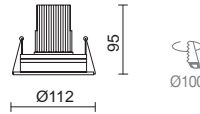

737A-L3108B

h (m)	d (m)	E (lux)
1,00	0,75	1404
2,00	1,50	351
3,00	2,25	156
4,00	3,00	88
5,00	3,75	56

737A-L3308B

h (m)	d (m)	E (lux)
1,00	0,75	1476
2,00	1,50	369
3,00	2,25	164
4,00	3,00	92
5,00	3,75	59

Ref.	V	W	
737A-G23X1D-01	12V	50W	89,5€
-02	12V	50W	
-03	12V	50W	