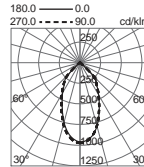

Ref.	W	lm	K	
805B- -L3125A- -01	25W	2320lm	3000K	99€
-L3325A- -03		2420lm	4000K	99€

805B-L3125A		
h (m)	d (m)	E (lux)
1,00	0,93	2121
2,00	1,86	530
3,00	2,79	236
4,00	3,72	133
5,00	4,65	85

805B-L3325A		
h (m)	d (m)	E (lux)
1,00	0,93	2212
2,00	1,86	553
3,00	2,79	246
4,00	3,72	138
5,00	4,65	88