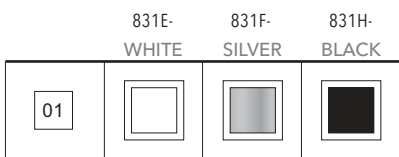

Sistema Trimless
Trimless System
Système Trimless

01 Blanco / White / Blanc