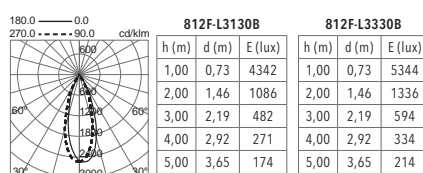

Ø110

Standard colours 01 02

Ref.	W	lm	K	
812D- -L3130B-01	26W	1950lm	3000K	148€
-L3330B-02		2400lm	4000K	148€

Ref.	W	lm	K	
812E- -L3130B-01	26W	1950lm	3000K	148€
-L3330B-02		2400lm	4000K	148€

Ref.	W	lm	K	
812F- -L3130B-01	26W	1950lm	3000K	148€
-L3330B-02		2400lm	4000K	148€