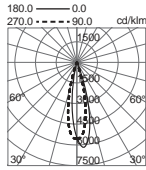

Standard colours **01** **02**

Ref.	W	lm	K
803A- L3135B-01	35W	1570lm (10°)-3270lm (60°)	3000K
-L3335B-02		1790lm (10°)-3720lm (60°)	4000K
			181,5€

1570-1790lm min.

803A-L3135B / 10°			803A-L3135B / 60°		
h (m)	d (m)	E (lux)	h (m)	d (m)	E (lux)
1,00	0,21	21818	1,00	1,15	4595
2,00	0,42	5455	2,00	2,30	1149
3,00	0,63	2424	3,00	3,45	511
4,00	0,84	1364	4,00	4,60	287
5,00	1,05	873	5,00	5,75	184