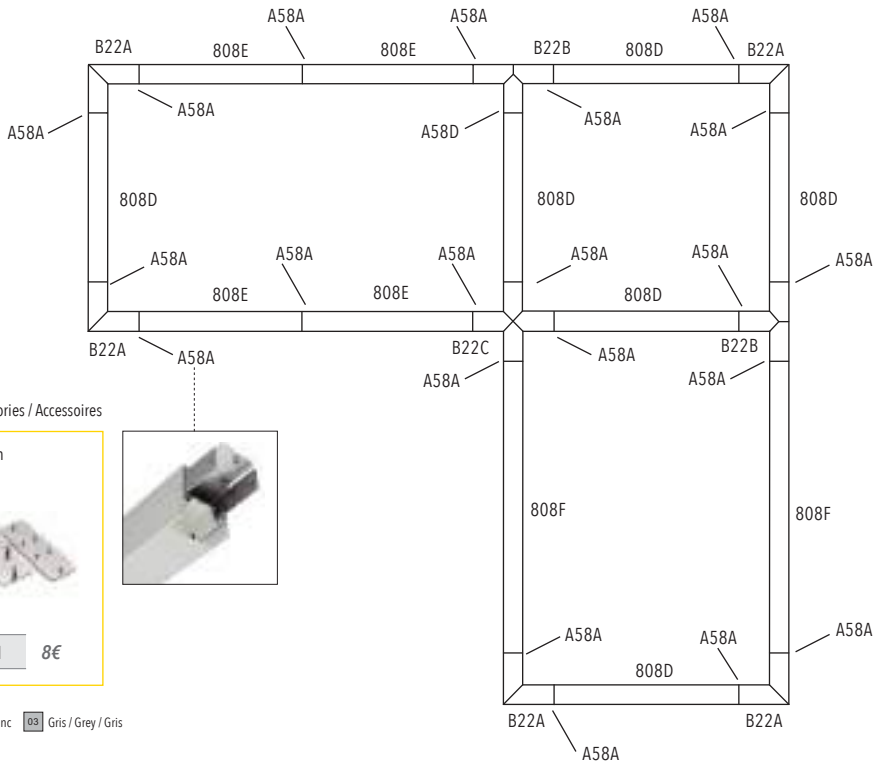

Accesorios / Accessories / Accessoires

Pletinas de unión
Joint plates
Plaques d'union

Ref.

A58A-808-41 8€

01 Blanco / White / Blanc 03 Gris / Grey / Gris