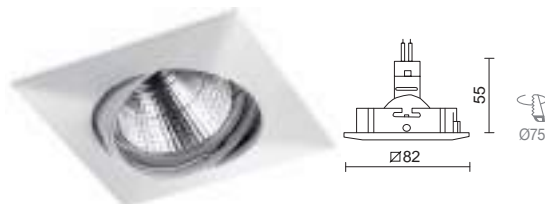

Standard colours 01 45 48

Ref.	V	W	
780E-G23X1D-01	12V	50W max.	3,5€
● GU5.3 LED Retrofit QR-CBC 51			
780E-G23X1D-45-48	12V	50W max.	5€
● GU5.3 LED Retrofit QR-CBC 51			

Ref.	V	W	
780F-G23X1D-01	12V	50W max.	3,5€
● GU5.3 LED Retrofit QR-CBC 51			
780F-G23X1D-45-48	12V	50W max.	5€
● GU5.3 LED Retrofit QR-CBC 51			

Ref.	V	W	
780E-G42X1B-01	230V	50W max.	4,5€
GU10 LED Retrofit QPAR-16			
780E-G42X1B-45-48	230V	50W max.	6,5€
GU10 LED Retrofit QPAR-16			

Ref.	V	W	
780F-G42X1B-01	230V	50W max.	4,5€
GU10 LED Retrofit QPAR-16			
780F-G42X1B-45-48	230V	50W max.	6,5€
GU10 LED Retrofit QPAR-16			

Accesorios / Accessories / Accessoires

Distanciator Support bar Anti-traction	Ref. A48A-780-00	1€	

LED kit	Ref.	W	lm	K	Dim.	
	-L3108B-	8W	766lm	3000K	NO*	33€
	-L3308B-		803lm	4000K		33€
	-L31R1B-	8W	766lm	3000K	1-10V	66€
	-L33R1B-		803lm	4000K	PUSH	66€
	-L31RDB-	8W	766lm	3000K	DALI	82,5€
	-L33RDB-		803lm	4000K		82,5€

729A-L3108B			729A-L3308B		
h (m)	d (m)	E (lux)	h (m)	d (m)	E (lux)
1,00	0,75	1404	1,00	0,75	1476
2,00	1,50	351	2,00	1,50	369
3,00	2,25	156	3,00	2,25	164
4,00	3,00	88	4,00	3,00	92
5,00	3,75	56	5,00	3,75	59

	Ref.	V	W	Hz	Dim.	
● Transformador electrónico 12V independiente	B02T-X3360D-02	IN: 220-240V	Hal 10 - 60W	50/60 Hz	L-C	12€
● Independent electronic transformer 12V	B02T-X3370D-02	OUT: 12V	Hal 1 - 70W LED 1 - 50W		C	25€
● Alimentation électronique 12V indépendant						

01 Blanco / White / Blanc 45 Cromado mate / Matt chrome / Chromé mat 48 Niquel mate / Matt nickel / Nickel mat