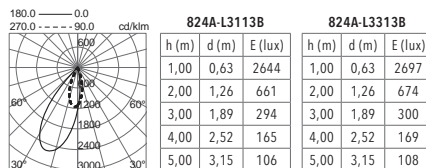

Ref.	W	lm	K	Dim.	
824- -A- -L3113B- -B- _____ -01	12,8W	1430lm	3000K	NO*	61,5€
-C- -L3313B- -D- _____		1460lm	4000K		61,5€

Ref.	W	lm	K	Dim.	
824- -A- -L31R1B- -B- _____ -01	12,8W	1430lm	3000K	1-10V PUSH	82,5€
-C- -L33R1B- -D- _____		1460lm	4000K		82,5€

Ref.	W	lm	K	Dim.	
824- -A- -L31RDB- -B- _____ -01	12,8W	1430lm	3000K	DALI	92,5€
-C- -L33RDB- -D- _____		1460lm	4000K		92,5€