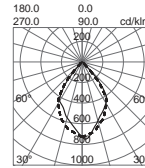

758E-L3140B			758E-L3340B		
h (m)	d (m)	E (lux)	h (m)	d (m)	E (lux)
1,00	1,40	2560	1,00	1,40	2960
2,00	2,80	640	2,00	2,80	740
3,00	4,20	284	3,00	4,20	329
4,00	5,60	160	4,00	5,60	185
5,00	7,00	102	5,00	7,00	118