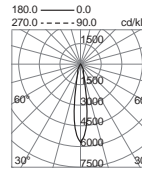

860D-L3821V

h (m)	d (m)	E (lux)
1,00	0,31	8271
2,00	0,62	2068
3,00	0,93	919
4,00	1,24	517
5,00	1,55	331

860D-L3921V

h (m)	d (m)	E (lux)
1,00	0,31	8706
2,00	0,62	2177
3,00	0,93	967
4,00	1,24	544
5,00	1,55	348