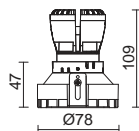

Standard colours 01

TRIMLESS SYMMETRIC

7W

12,8W

Ref.	W	lm	K	Dim.
830- -E- -L3107B- -F- _____ -G- -L3307B- -H- _____ -01	7W	675lm	3000K	NO
		720lm	4000K	
				52,5€
				52,5€

Ref.	W	lm	K	Dim.
830- -E- -L3113B- -F- _____ -G- -L3313B- -H- _____ -01	12,8W	1430lm	3000K	NO*
		1460lm	4000K	
				68€
				68€

Ref.	W	lm	K	Dim.
830- -E- -L31R1B- -F- _____ -G- -L33R1B- -H- _____ -01	12,8W	1430lm	3000K	1-10V PUSH
		1460lm	4000K	
				89€
				89€

Ref.	W	lm	K	Dim.
830- -E- -L31RDB- -F- _____ -G- -L33RDB- -H- _____ -01	12,8W	1430lm	3000K	DALI
		1460lm	4000K	
				99,5€
				99,5€

Sistema Trimless
Trimless System
Système Trimless

01 Blanco / White / Blanc