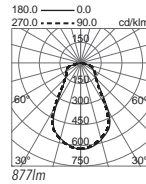

Ref.	W	lm	K	
757A-L0114B-01	14W	425lm + 380lm	3000K + 3000K	53,5€

757A-L0114B		
h (m)	d (m)	E (lux)
1,00	1,26	548
2,00	2,52	137
3,00	3,78	61
4,00	5,04	34
5,00	6,30	22