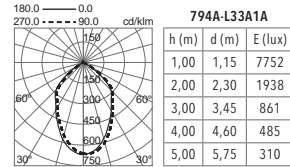

Ref.	W	lm	K	
794A-L33A1A-03	100W	10500	4000	336€