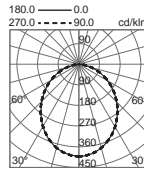

802A-L3136B			802A-L3336B		
h (m)	d (m)	E (lux)	h (m)	d (m)	E (lux)
1,00	2,38	772	1,00	2,38	814
2,00	4,76	193	2,00	4,76	204
3,00	7,14	86	3,00	7,14	90
4,00	9,52	48	4,00	9,52	51
5,00	11,90	31	5,00	11,90	33