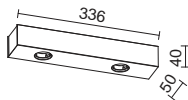

Ref.	W	Price
B19B-X3340B-		
-01	20W	73€
-02