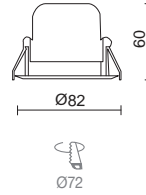

Standard colours 01

Ref.	W	lm	K	Dim.	
-L3108B-				NO	30€
780C- -L31R1B- -01	8W	680lm	3000K	1-10V PUSH	86,5€
-L31RDB-				DALI	93€