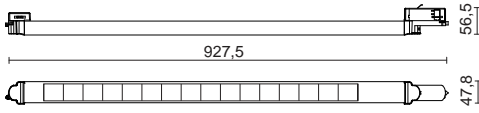

Standard colours 01