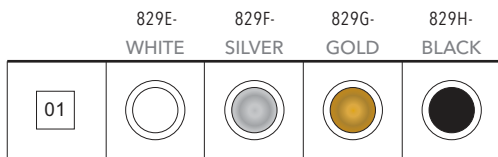

Sistema Trimless
Trimless System
Système Trimless

01 Blanco / White / Blanc