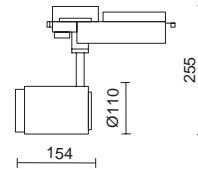

Standard colours 01 02