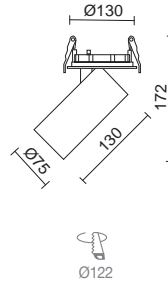

Ref.	W	lm	K	
833- -B- -C- L3121B-01 -D-	18W	1575lm	3000K	95€

833B-L3121B

h (m)	d (m)	E (lux)
1,00	0,54	3589
2,00	1,08	897
3,00	1,62	399
4,00	2,16	224
5,00	2,70	144

Suspensión
Pendant
Suspension

p. 299