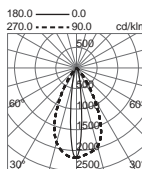

Ref.	W	lm	K	Dim.	
-L3130B-		3000lm	3000K		230,5€
-L3330B- -01	30W	3150lm	4000K	NO*	230,5€
-L31RCB- -02		3000lm	3000K	C	259,5€
-L33RCB-		3150lm	4000K		259,5€

795A-L3130B				795A-L3330B			
h (m)	dH (m)	dV (m)	E (lux)	h (m)	dH (m)	dV (m)	E (lux)
1,00	1,00	0,25	6442	1,00	1,00	0,25	6764
2,00	2,00	0,50	1611	2,00	2,00	0,50	1691
3,00	3,00	0,75	716	3,00	3,00	0,75	752
4,00	4,00	1,00	403	4,00	4,00	1,00	423
5,00	5,00	1,25	258	5,00	5,00	1,25	271

- LED COB
- 60x10°
- 220V / 240V
- 50/60Hz
- IP 20
- 100 lm/W / 3000K
- 105 lm/W / 4000K
- 90°
- 356°
- FP >0,95
- CRI >80
- 40,000hrs