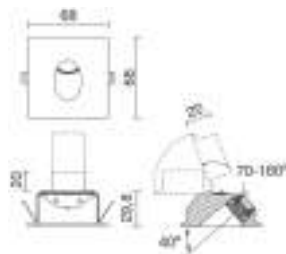

Standard colours 01 39

Ref.	W	lm	K		
706A-L0103B-	-01	3W	160lm	3000K	58€
	-39