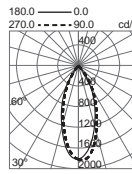

737A-L3108B

h (m)	d (m)	E (lux)
1,00	0,75	1404
2,00	1,50	351
3,00	2,25	156
4,00	3,00	88
5,00	3,75	56

737A-L3308B

h (m)	d (m)	E (lux)
1,00	0,75	1476
2,00	1,50	369
3,00	2,25	164
4,00	3,00	92
5,00	3,75	59