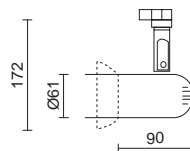

Comprobar compatibilidad geométrica entre luminaria y lámpara retrofit.
Check the geometrical compatibility between the luminaire and the retrofit bulb.
Vérifier la compatibilité géométrique entre le luminaire et la lampe rétrofit.

Carril, pag. 252
Track, pag. 252
Rail, pag. 252

01 Blanco / White / Blanc 02 Negro / Black / Noir 03 Gris / Grey / Gris

- Carril no incluido.
- Track not included.
- Rail exclu.