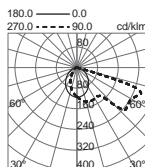

h (m)	dH (m)	dV (m)	E (lux)
1,00	2,03	2,30	311
2,00	4,06	4,60	78
3,00	6,09	6,90	35
4,00	8,12	9,20	19
5,00	10,15	11,50	12

h (m)	dH (m)	dV (m)	E (lux)
1,00	2,03	2,30	351
2,00	4,06	4,60	88
3,00	6,09	6,90	39
4,00	8,12	9,20	22
5,00	10,15	11,50	14

Ref.	L	W	Im	K	Dim.		
810D-<u>-L3139B-</u>	1500	1490x90	39W	4225lm	3000K	NO*	312,5€
-L3339B-				5200lm	4000K		312,5€
-L31RDB-				4225lm	3000K	DALI	406,5€
-L33RDB-				5200lm	4000K		406,5€