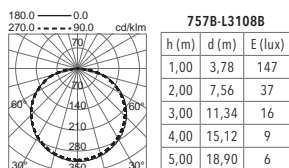

Ref.	W	lm	K	
757B-L3108B-01	8W	470lm	3000K	27,5€