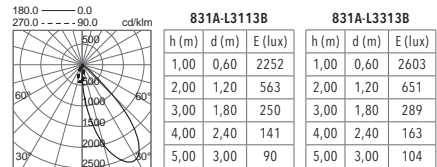

Ref.	W	lm	K	Dim.	
831- A- -L3113B- -B- - - - -01 -D- -L3313B-	12,8W	1430lm	3000K	NO*	76,5€
		1460lm	4000K		76,5€

Ref.	W	lm	K	Dim.	
831- A- -L31R1B- -B- - - - -01 -D- -L33R1B-	12,8W	1430lm	3000K	1-10V PUSH	94€
		1460lm	4000K		94€

Ref.	W	lm	K	Dim.	
831- A- -L31RDB- -B- - - - -01 -D- -L33RDB-	12,8W	1430lm	3000K	DALI	104,5€
		1460lm	4000K		104,5€