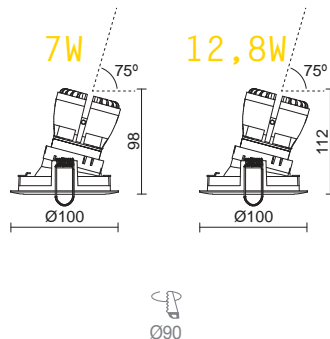

Standard colours 01

ASYMMETRIC ROTATIONAL

Ref.	W	lm	K	Dim.
828-A-L3107B-01	7W	675lm	3000K	NO
828-B-L3107B-01	7W	675lm	3000K	NO
828-C-L3307B-01	7W	720lm	4000K	NO
828-D-L3307B-01	7W	720lm	4000K	NO