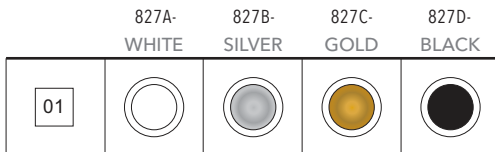

Ref.	W	lm	K	Dim.
827- -A- -B- -C- -D-	-L3113B- -01 12,8W	1430lm 1460lm	3000K 4000K	NO* NO*
				61,5€ 61,5€

Ref.	W	lm	K	Dim.
827- -A- -B- -C- -D-	-L31R1B- -01 12,8W	1430lm 1460lm	3000K 4000K	1-10V PUSH
				78,5€ 78,5€

Ref.	W	lm	K	Dim.
827- -A- -B- -C- -D-	-L31RDB- -01 12,8W	1430lm 1460lm	3000K 4000K	DALI
				91€ 91€