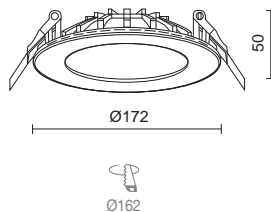

Ref.	W	lm	K	
757C-L3120B-01	20W	1487lm	3000K	40€