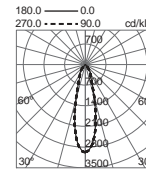

812B-L3145B		
h (m)	d (m)	E (lux)
1,00	0,43	10756
2,00	0,86	2689
3,00	1,29	1195
4,00	1,72	672
5,00	2,15	430

812B-L3345B		
h (m)	d (m)	E (lux)
1,00	0,43	12716
2,00	0,86	3179
3,00	1,29	1413
4,00	1,72	795
5,00	2,15	509

Ref.	W	lm	K
812C-L3145B-01	41W	3045lm	3000K
-L3345B-02		3600lm	4000K

LED COB
 40°
 220V 240V
 50/60Hz
 IP 20
74 lm/W 3000K
88 lm/W 4000K

90°
 350°
FP >0,90
CRI >80
 40,000Hz