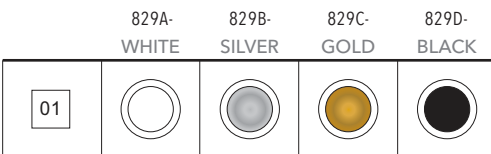

Sistema Trimless
Trimless System
Système Trimless

01 Blanco / White / Blanc