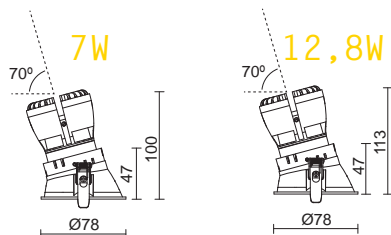

Standard colours 01

ASYMMETRIC

Ref.	W	lm	K	Dim.	
824- -A- -L3107B- -B- _____ -01	7W	675lm	3000K	NO	46€
-C- -L3307B- -D- _____		720lm	4000K		46€