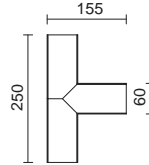

LED SMD
108°

IP 20
115 lm/W 3000K
130 lm/W 4000K
FP >0,90
CRI >80

UGR <19