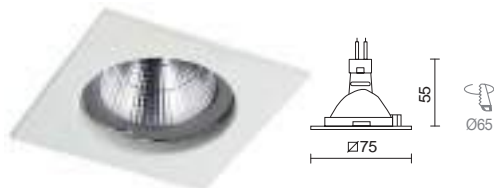

Standard colours 01 45 48

Ref.	V	W	
780A-G23X1D-01	12V	50W max.	2,5€
• GU5.3 LED Retrofit QR-CBC 51			
780A-G23X1D-45	12V	50W max.	3€
780A-G23X1D-48	12V	50W max.	3€
• GU5.3 LED Retrofit QR-CBC 51			

Ref.	V	W	
780B-G23X1D-01	12V	50W max.	3€
• GU5.3 LED Retrofit QR-CBC 51			
780B-G23X1D-45	12V	50W max.	3,5€
780B-G23X1D-48	12V	50W max.	3,5€
• GU5.3 LED Retrofit QR-CBC 51			

Ref.	V	W	
780A-G42X1B-01	230V	50W max.	4€
LED Retrofit GU10 QPAR-16			
780A-G42X1B-45	230V	50W max.	4,5€
780A-G42X1B-48	230V	50W max.	4,5€
LED Retrofit GU10 QPAR-16			

Ref.	V	W	
780B-G42X1B-01	230V	50W max.	4,5€
LED Retrofit GU10 QPAR-16			
780B-G42X1B-45	230V	50W max.	5€
780B-G42X1B-48	230V	50W max.	5€
LED Retrofit GU10 QPAR-16			

Accesorios / Accessories / Accessoires

Distanciator Support bar Anti-traction	Ref. A48A-780-00	1€

• LED kit	Ref.	W	lm	K	Dim.	
	-L3108B-	8W	766lm	3000K	NO*	33€
	-L3308B-	8W	803lm	4000K		33€
	-L31R1B-	8W	766lm	3000K	1-10V	66€
	-L33R1B-	8W	803lm	4000K	PUSH	66€
	-L31RDB-	8W	766lm	3000K	DALI	82,5€
	-L33RDB-	8W	803lm	4000K		82,5€