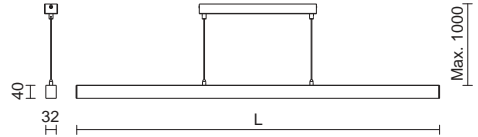

Standard colours **01** **03**

Ref.	L	W	lm	K	Dim.	
809A-L3144B-	1117mm	44W	4010lm	3000K	NO*	265€
-L3344B-			4670lm	4000K		265€
-L31RDB-			4010lm	3000K	DALI	356,5€
-L33RDB-			4670lm	4000K		356,5€

809A-L3144B			809A-L3344B		
h (m)	d (m)	E (lux)	h (m)	d (m)	E (lux)
1,00	0,89	7021	1,00	0,89	8176
2,00	1,78	1755	2,00	1,78	2044
3,00	2,67	780	3,00	2,67	908
4,00	3,56	439	4,00	3,56	511
5,00	4,45	281	5,00	4,45	327

LED SMD 48° 220V 240V 50/60Hz IP 20 91 lm/W 3000K 106 lm/W 4000K * FP >0,95 CRI >80 60.000Hrs UGR <19

Ref.	L	W	lm	K	Dim.	
809B-L3157B-	1435mm	57W	5195lm	3000K	NO*	304,5€
-L3357B-			6050lm	4000K		304,5€
-L31RDB-			5195lm	3000K	DALI	397€
-L33RDB-			6050lm	4000K		397€

809B-L3157B			809B-L3357B		
h (m)	d (m)	E (lux)	h (m)	d (m)	E (lux)
1,00	0,89	9096	1,00	0,89	10592
2,00	1,78	2274	2,00	1,78	2648
3,00	2,67	1011	3,00	2,67	1177
4,00	3,56	569	4,00	3,56	662
5,00	4,45	364	5,00	4,45	424

LED SMD 48° 220V 240V 50/60Hz IP 20 91 lm/W 3000K 106 lm/W 4000K * FP >0,95 CRI >80 60.000Hrs UGR <19

Empotrables
Recessed
Encastrés

p. 88

01 Blanco / White / Blanc 03 Gris / Grey / Gris