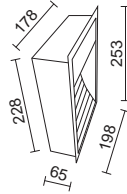

Standard colours 01 02 03