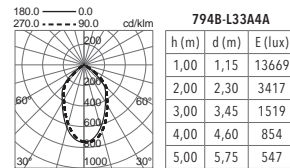

Ref.	W	lm	K	
794B-L33A4A-03	150W	16500	4000	488,5€