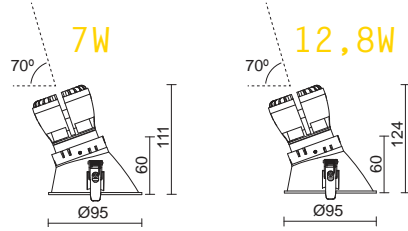

826E-L3313B

h (m)	d (m)	E (lux)
1,00	0,71	2946
2,00	1,42	737
3,00	2,13	327
4,00	2,84	184
5,00	3,55	118

01 Blanco / White / Blanc

Standard colours 01

ASYMMETRIC

Ref.	W	lm	K	Dim.
827- -A- -B- -C- -D-	-L3107B- -01 7W	675lm 720lm	3000K 4000K	NO NO
				46€ 46€