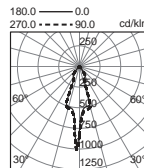

800A-L3142B-02

h (m)	d (m)	E (lux)
1,00	0,61	3882
2,00	1,22	971
3,00	1,83	431
4,00	2,44	243
5,00	3,05	155

800A-L3342B-02

h (m)	d (m)	E (lux)
1,00	0,61	4076
2,00	1,22	1019
3,00	1,83	453
4,00	2,44	255
5,00	3,05	163

01 Blanco / White / Blanc
02 Negro / Black / Noir
44 Plata / Silver / Argent
46 Oro mate / Matt gold / Or mat