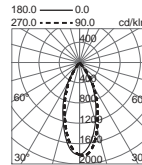

Accesorios / Accessories / Accessoires

• LED kit

Ref.	W	lm	K	Dim.		
729A- -00	-L3108B-	8W	766lm	3000K	NO*	33€
	-L3308B-		803lm	4000K		33€
	-L31R1B-	8W	766lm	3000K	1-10V PUSH	66€
	-L33R1B-		803lm	4000K		66€
	-L31RDB-	8W	766lm	3000K	DALI	82,5€
	-L33RDB-		803lm	4000K		82,5€

729A-L3108B			729A-L3308B		
h (m)	d (m)	E (lux)	h (m)	d (m)	E (lux)
1,00	0,75	1404	1,00	0,75	1476
2,00	1,50	351	2,00	1,50	369
3,00	2,25	156	3,00	2,25	164
4,00	3,00	88	4,00	3,00	92
5,00	3,75	56	5,00	3,75	59