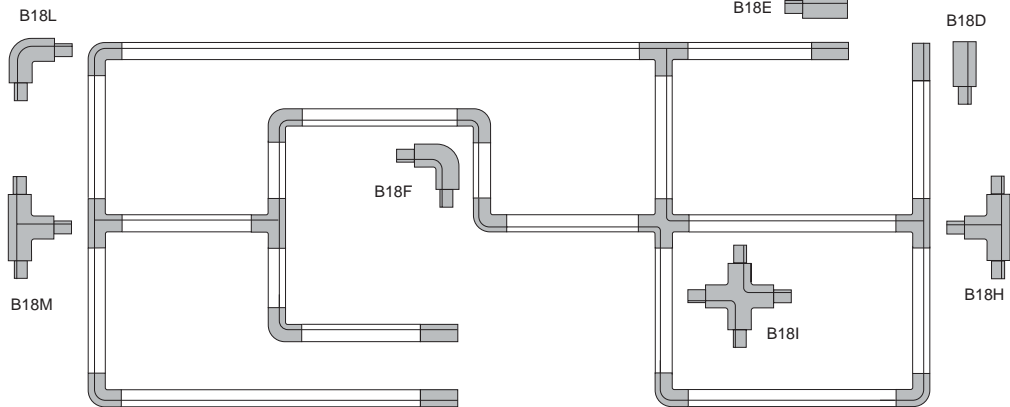

Accesorios / Accessories / Accessoires

Standard colours 01 02 03

Unión con contacto
Straight coupling with supply possibility
Jonction avec continuité électrique

Ref.

B18K-X33X2U-	-01	24€
	-02	
	-03	

Tija 13 mm / Pendant 13 mm / Tige 13 mm

Ref.

Ref.	L	
* A53C-786- -01	600 mm	23€
* A53D-786- -02	1200 mm	28,5€
-03		

*Es necesario instalar con la leva ref. A53F o la A53E.

Leva para para cable de acero o tija de 13mm (uso en unión carriles)
Clip fot steel cable or pendant rod 13mm (union track use)
Fixation pour cables ou tiges 13mm (utilisation union rails)

Ref.

A53F-786-	-01	10,5€
	-02	
	-03	

Leva para para cable de acero o tija de 13mm
Clip fot steel cable or pendant rod 13mm
Fixation pour cables ou tiges 13mm

Ref.

A53E-786-	-01	6,5€
	-02	
	-03	

Accesorios / Accessories / Accessoires

Standard colours 39

Leva sólo para techo / Fixing clamp. Only for ceiling / Fixation. Seulement pour plafond

Ref.

A53H-786-39	6,5€

Cable de acero / Steel cable / Cable acier

Ref.

Ref.	L	
* A53A-786- -39	1500 mm	18€
* A53B-786- -39	3000 mm	19€

*Es necesario instalar con la leva ref. A53F o la A53E.

Posición del conductor a tierra / Position of the supply of earth conductor / Position du conducteur à terre.

01 Blanco / White / Blanc 02 Negro / Black / Noir 03 Gris / Grey / Gris 39 Aluminio anodizado / Anodized aluminum / Aluminium brossé