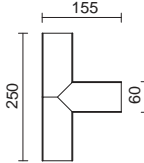

LED SMD
108°

220V 240V

50/60Hz
IP 20
115 lm/W 3000K
130 lm/W 4000K
FP >0,90
CRI >80

60,000Hrs
UGR <19