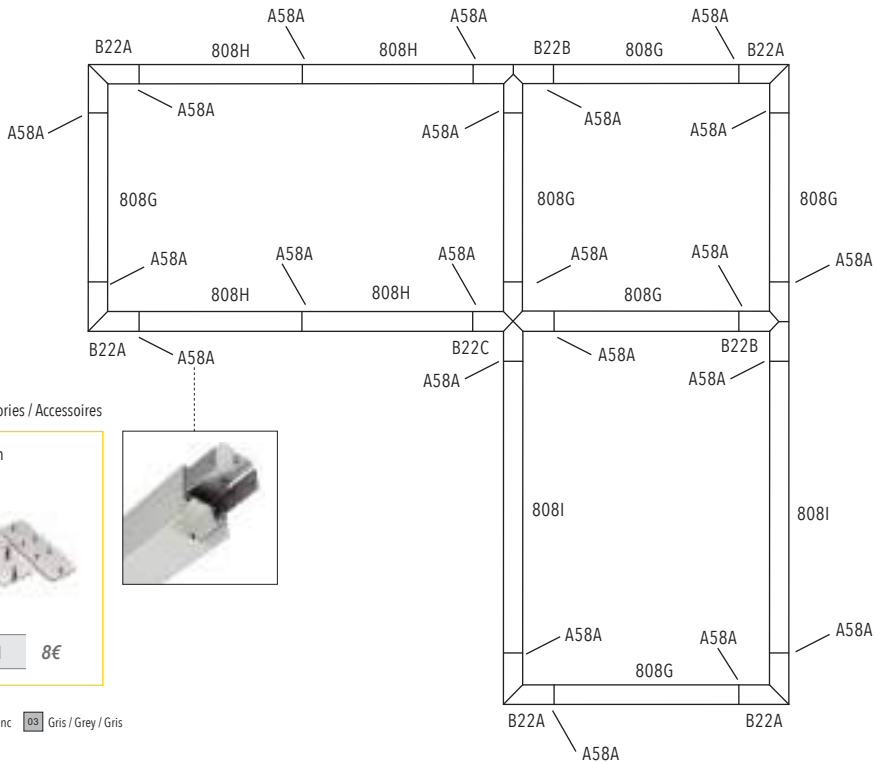

LED SMD
108°

IP 20
116 lm/W 3000K
131 lm/W 4000K
FP >0,90
CRI >80

UGR <19

Accesorios / Accessories / Accessoires

Pletinas de unión
Joint plates
Plaques d'union

Ref.

A58A-808-41 8€

BETNA