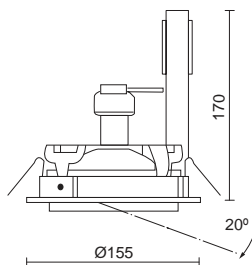

Standard colours 01 02 03

Ref.		V	W
746B-G18X1E-	-01	12V	25€
	-02		
	-03		
	● G53 LED Retrofit AR111 ● QR-LP 111	65W max.	

Accesorios / Accessories / Accessoires

	Ref.	V	W	Hz	Dim.		
● Transformador electrónico 12V independiente ● Independent electronic transformer 12V ● Alimentation électronique 12V indépendant		B02T-X3360D-02	IN: Hal 10 - 60W	50/60 Hz	L-C	12€	
		B02T-X3370D-02	220-240V OUT: 12V		Hal 1 - 70W LED 1 - 50W	C	25€

01 Blanco / White / Blanc 02 Negro / Black / Noir 03 Gris / Grey / Gris