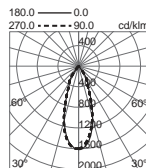

PROTEUS

Standard colours **01** **02**

Ref.	W	lm	K	
774C-L3115B-01	15W	1000lm	3000K	103,5€

774C-L3115B			
h (m)	d (m)	E (lux)	
1,00	0,75	1160	
2,00	1,50	290	
3,00	2,25	129	
4,00	3,00	73	
5,00	3,75	46	

Ref.	W	lm	K	
774D-L3138B-01	38W	2800lm	3000K	155€
-L3338B-02		3028lm	4000K	155€