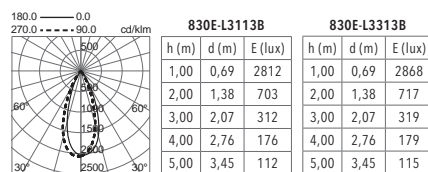

Ref.	W	lm	K	Dim.
830- -E- -L3113B- -F- _____ -G- -L3313B- -H- _____ -01	12,8W	1430lm	3000K	NO*
		1460lm	4000K	
				68€
				68€

Ref.	W	lm	K	Dim.
830- -E- -L31R1B- -F- _____ -G- -L33R1B- -H- _____ -01	12,8W	1430lm	3000K	1-10V PUSH
		1460lm	4000K	
				89€
				89€

Ref.	W	lm	K	Dim.
830- -E- -L31RDB- -F- _____ -G- -L33RDB- -H- _____ -01	12,8W	1430lm	3000K	DALI
		1460lm	4000K	
				99,5€
				99,5€