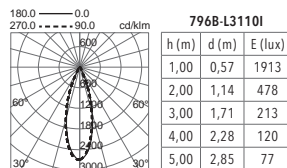

Standard colours 01 02

* Añadir bases / Add bases / Ajouter des bases

Ref.	W	lm	K
796B-L3110I- -01 -02	9,2W	945lm	3000K

Accesorios / Accessories / Accessoires

Embellecedor antideslumbrante / Anti-glare embellisher / Enjoliveur antireflets

Ref.	Price
A55A-796- -02	3€
-45	
-46	

Filtro suavizante
Softener filter
Filtre adouissant

Ref.	Price
A47D-796-92	2€

Filtro extensivo
Extensive filter
Filtre vaste

Ref.	Price
A47E-796-92	3€

Filtro elongador
Extension filter
Filtre d'extension

Ref.	Price
A47C-796-92	2€

Rejilla antideslumbrante
Anti-glare grille
Grille antireflets

Ref.	Price
A04M-796-02	3€

Bases necesarias / Bases required / Bases requises

Ref.	W	Price
B19A-X3310B- -01 -02	10W	54€

Ref.	W	Price
B19B-X3340B- -01 -02	20W	73€

Ref.	W	Price
B19C-X3330B- -01 -02	30W	99€