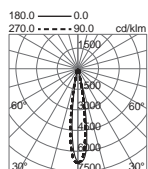

773Q-L3125B			773Q-L3325B		
h (m)	d (m)	E (lux)	h (m)	d (m)	E (lux)
1,00	0,29	12485	1,00	0,29	14782
2,00	0,58	3121	2,00	0,58	3696
3,00	0,87	1387	3,00	0,87	1642
4,00	1,16	780	4,00	1,16	924
5,00	1,45	499	5,00	1,45	591