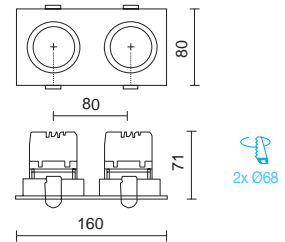

Ref.	W	lm	K	
784B-L3108B-01	2x 8W	2x 620lm	3000K	90€

01 Blanco / White / Blanc