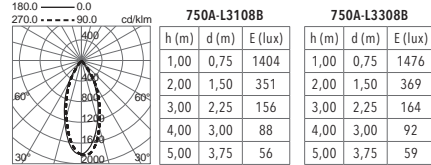

Standard colours 01 02 30 32 45 48
▲ Upon request 47 49

Ref.	W	lm	K	Dim.		
750A-	-L3108B-	8W	766lm	3000K	NO*	109€
	-L3308B-		803lm	4000K		109€
	-L31R1B-	8W	766lm	3000K	1-10V	135€
	-L33R1B-		803lm	4000K	PUSH	135€
	-L31RDB-	8W	766lm	3000K	DALI	140,5€
	-L33RDB-		803lm	4000K		140,5€
750A-	-L3108B-	8W	766lm	3000K	NO*	165,5€
	-L3308B-		803lm	4000K		165,5€
	-L31R1B-	8W	766lm	3000K	1-10V	187€
	-L33R1B-		803lm	4000K	PUSH	187€
	-L31RDB-	8W	766lm	3000K	DALI	192,5€
	-L33RDB-		803lm	4000K		192,5€
750A-	-L3108B-	8W	766lm	3000K	NO*	115,5€
	-L3308B-		803lm	4000K		115,5€
	-L31R1B-	8W	766lm	3000K	1-10V	141,5€
	-L33R1B-		803lm	4000K	PUSH	141,5€
	-L31RDB-	8W	766lm	3000K	DALI	150€
	-L33RDB-		803lm	4000K		150€

Ref.	V	W	
750A-G23X1D-	-01	LED Retrofit	12V 50W max. 18,5€
	-02	● GU5.3 QR-CBC 51	
750A-G23X1D-	30	LED Retrofit	12V 50W max. 81€
		● GU5.3 QR-CBC 51	
750A-G23X1D-	-32	LED Retrofit	12V 50W max. 24€
	-45	● GU5.3 QR-CBC 51	
	-48		

Ref.	V	W	
750A-G42X1B-	-01	LED Retrofit	230V 50W max. 20,5€
	-02	GU10 QPAR-16	
750A-G42X1B-	30	LED Retrofit	230V 50W max. 83€
		GU10 QPAR-16	
750A-G42X1B-	-32	LED Retrofit	230V 50W max. 26€
	-45	GU10 QPAR-16	
	-48		

LED COB 40° IP 65 * FP 0,95 CRI >85

Accesorios / Accessories / Accessoires

	Ref.	V	W	Hz	Dim.	
● Transformador electrónico 12V independiente	B02T-X3360D-02	IN:	Hal 10 - 60W	50/60 Hz	L-C	12€
● Independent electronic transformer 12V		220-240V	Hal 1 - 70W			
● Alimentation électronique 12V indépendant	B02T-X3370D-02	OUT: 12V	LED 1 - 50W		C	25€

01 Blanco / White / Blanc 02 Negro / Black / Noir 30 Inox / Stainless steel / Acier inoxydable 32 Cromo / Chrome / Chromé 45 Cromado mate / Matt chrome / Chromé mat 47 Oro / Gold / Or 48 Niquel mate / Matt nickel / Nickel mat 49 Oro envejecido / Antique gold / Or vieille