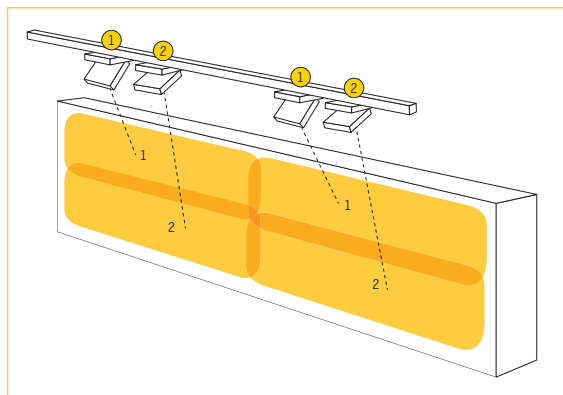

Ref.	W	lm	K	Dim.	
-L3130B-		3000lm	3000K		230,5€
-L3330B- -01	30W	3150lm	4000K	NO*	230,5€
-L31RCB- -02		3000lm	3000K	C	259,5€
-L33RCB-		3150lm	4000K		259,5€

795A-L3130B				795A-L3330B			
h (m)	dH (m)	dV (m)	E (lux)	h (m)	dH (m)	dV (m)	E (lux)
1,00	1,00	0,25	6442	1,00	1,00	0,25	6764
2,00	2,00	0,50	1611	2,00	2,00	0,50	1691
3,00	3,00	0,75	716	3,00	3,00	0,75	752
4,00	4,00	1,00	403	4,00	4,00	1,00	423
5,00	5,00	1,25	258	5,00	5,00	1,25	271

- LED COB
- 60x10°
- 220V / 240V
- 50/60Hz
- IP 20
- 100 lm/W / 3000K
- 105 lm/W / 4000K
- 90°
- 356°
- FP >0,95
- CRI >80
- 40,000hrs