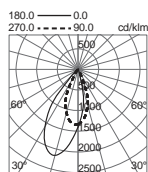

Ref.	W	lm	K	Dim.		
830- -A- -B- -C- -D-	-L3107B- -01	7W	675lm 720lm	3000K 4000K	NO	54,5€ 54,5€

830A-L3107B			830A-L3307B		
h (m)	d (m)	E (lux)	h (m)	d (m)	E (lux)
1,00	0,76	1031	1,00	0,76	1099
2,00	1,52	258	2,00	1,52	275
3,00	2,28	115	3,00	2,28	122
4,00	3,04	64	4,00	3,04	69
5,00	3,80	41	5,00	3,80	44

Ref.	W	lm	K	Dim.		
830- -A- -B- -C- -D-	-L3113B- -01	12,8W	1430lm 1460lm	3000K 4000K	NO*	70,5€ 70,5€

Ref.	W	lm	K	Dim.		
830- -A- -B- -C- -D-	-L31R1B- -01	12,8W	1430lm 1460lm	3000K 4000K	1-10V PUSH	89€ 89€

Ref.	W	lm	K	Dim.		
830- -A- -B- -C- -D-	-L31RDB- -01	12,8W	1430lm 1460lm	3000K 4000K	DALI	101,5€ 101,5€