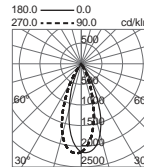

01 Blanco / White / Blanc

Standard colours 01

TRIMLESS ORIENTABLE

Ref.	W	lm	K	Dim.	
829- -A- -L3107B- -B- _____-01 -C- _____- -D- -L3307B-	7W	675lm	3000K	NO	56,5€
		720lm	4000K		56,5€

829A-L3107B

h (m)	d (m)	E (lux)
1,00	0,74	1110
2,00	1,48	278
3,00	2,22	123
4,00	2,96	69
5,00	3,70	44