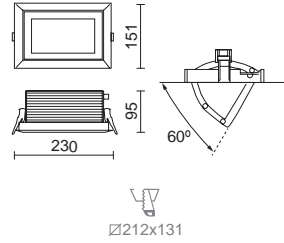

Standard colours 01

Ref.	W	lm	K	Dim.	
-L3142B-			3000K		175,5€
-L3342B-			4000K	NO*	175,5€
759A- -L31R2B-	42W	3650lm	3000K	PUSH	279€
-L33R2B-			4000K	DALI	279€

759A-L3142

h (m)	d (m)	d (m)	E (lux)
1,00	1,35	2,25	2480
2,00	2,70	4,50	620
3,00	4,05	6,75	276
4,00	5,40	9,00	155
5,00	6,75	11,25	99

759A-L3342B

h (m)	dH (m)	dV (m)	E (lux)
1,00	1,35	2,25	2700
2,00	2,70	4,50	675
3,00	4,05	6,75	300
4,00	5,40	9,00	169
5,00	6,75	11,25	108

Ref.	W	lm			
-L4442B-		2734lm		MEAT	165,5€
-L4642B-		4267lm		BREAD	165,5€
759A- -L4742B-	42W	4739lm		FISH	165,5€
-L4842B-		5654lm		VEG+FRUIT	165,5€
-L5142B-		4268lm		FASHION	165,5€

01 Blanco / White / Blanc