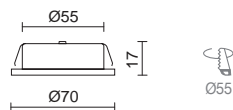

Standard colours **01** **02** **32** **45**