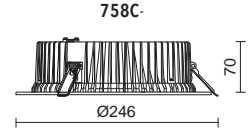

Standard colours **01**
▲ Upon request **02** **03**