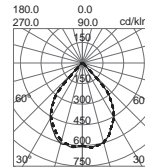

Ref.	W	lm	K	Dim.		
758D-	15W	1000lm	-L3115B-	3000K	NO*	78€
			-L3315B-	4000K	78€	
	15W	1000lm	-L31R2B-	3000K	PUSH	127€
			-L33R2B-	4000K	DALI	127€

758D-L3115B			758D-L3315B		
h (m)	d (m)	E (lux)	h (m)	d (m)	E (lux)
1,00	1,15	800	1,00	1,15	920
2,00	2,30	200	2,00	2,30	230
3,00	3,45	89	3,00	3,45	102
4,00	4,60	50	4,00	4,60	58
5,00	5,75	32	5,00	5,75	37