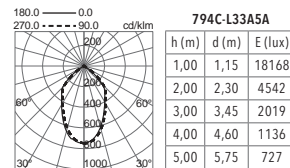

Ref.	W	lm	K	
794C-L33A5A-03	200W	22000	4000	541€