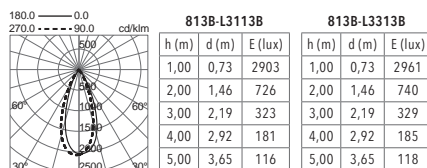

Ref.	W	lm	K	Dim.	
813B-L3113B-01	12,8W	1430lm	3000K	NO*	49€
813B-L3313B-		1460lm	4000K		49€

Ref.	W	lm	K	Dim.	
813B-L31R1B-01	12,8W	1430lm	3000K	1-10V	59,5€
813B-L33R1B-		1460lm	4000K	PUSH	59,5€

Ref.	W	lm	K	Dim.	
813B-L31RDB-01	12,8W	1430lm	3000K	DALI	72€
813B-L33RDB-		1460lm	4000K		72€