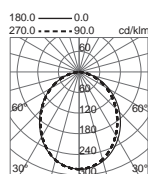

808N-L3132B			808N-L3332B		
h (m)	d (m)	E (lux)	h (m)	d (m)	E (lux)
1,00	2,75	881	1,00	2,75	989
2,00	5,50	220	2,00	5,50	247
3,00	8,25	98	3,00	8,25	110
4,00	11,00	55	4,00	11,00	62
5,00	13,75	35	5,00	13,75	40

LED SMD 108° 220V/240V 50/60Hz IP 20 123 lm/W 3000K 138 lm/W 4000K * FP >0,90 CRI >80 60.000Hrs UGR <19

Ref.	L	W	Im	K	Dim.		
808O- -L3139B-	1495mm	1481x68	39W	4615lm	3000K	NO*	283€
-L3339B- -01				5200lm	4000K		283€
-L31RDB- -03				4615lm	3000K	DALI	354€
-L33RDB-				5200lm	4000K		354€