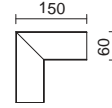

LED SMD
108°

IP 20
114 lm/W 3000K
129 lm/W 4000K
FP >0,90
CRI >80

UGR <19