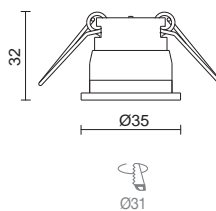

Standard colours