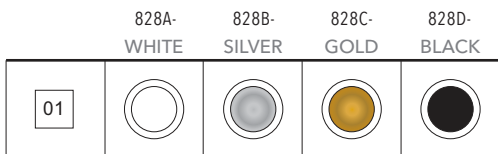

Ref.	W	lm	K	Dim.
828-A-L3113B-01	12,8W	1430lm	3000K	NO*
828-B-L3113B-01	12,8W	1430lm	3000K	NO*
828-C-L3313B-01	12,8W	1460lm	4000K	NO*
828-D-L3313B-01	12,8W	1460lm	4000K	NO*

Ref.	W	lm	K	Dim.
828-A-L31R1B-01	12,8W	1430lm	3000K	1-10V
828-B-L31R1B-01	12,8W	1430lm	3000K	1-10V
828-C-L33R1B-01	12,8W	1460lm	4000K	PUSH
828-D-L33R1B-01	12,8W	1460lm	4000K	PUSH

Ref.	W	lm	K	Dim.
828-A-L31RDB-01	12,8W	1430lm	3000K	DALI
828-B-L31RDB-01	12,8W	1430lm	3000K	DALI
828-C-L33RDB-01	12,8W	1460lm	4000K	DALI
828-D-L33RDB-01	12,8W	1460lm	4000K	DALI