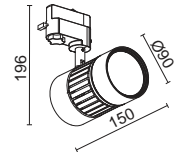

- Carril no incluido.
- Track not included.
- Rail exclu.

Carril, pag. 252
Track, pag. 252
Rail, pag. 252