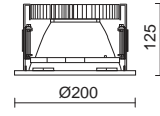

Standard colours **01**
▲ Upon request **02** **03**

758E-

Ref.	W	lm	K	Dim.		
758D-	15W	1000lm	-L3115B-	3000K	NO*	78€
			-L3315B-	4000K	78€	
	15W	1000lm	-L31R2B-	3000K	PUSH	127€
			-L33R2B-	4000K	DALI	127€

758D-L3115B			758D-L3315B		
h (m)	d (m)	E (lux)	h (m)	d (m)	E (lux)
1,00	1,15	800	1,00	1,15	920
2,00	2,30	200	2,00	2,30	230
3,00	3,45	89	3,00	3,45	102
4,00	4,60	50	4,00	4,60	58
5,00	5,75	32	5,00	5,75	37

Ref.	W	lm	K	Dim.		
758E-	40W	2800lm	-L3140B-	3000K	NO*	149,5€
			-L3340B-	4000K	149,5€	
	40W	2800lm	-L31R2B-	3000K	PUSH	225,5€
			-L33R2B-	4000K	DALI	225,5€

758E-L3140B			758E-L3340B		
h (m)	d (m)	E (lux)	h (m)	d (m)	E (lux)
1,00	1,40	2560	1,00	1,40	2960
2,00	2,80	640	2,00	2,80	740
3,00	4,20	284	3,00	4,20	329
4,00	5,60	160	4,00	5,60	185
5,00	7,00	102	5,00	7,00	118

01 Blanco / White / Blanc 02 Negro / Black / Noir 03 Gris / Grey / Gris