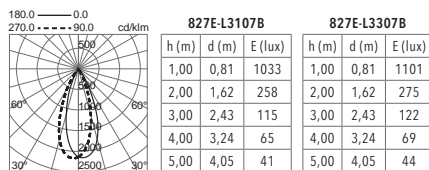

7W

12,8W

Ref.	W	lm	K	Dim.
827-E-L3107B-01	7W	675lm	3000K	NO
827-F-L3107B-01	7W	675lm	3000K	NO
827-G-L3307B-01	7W	720lm	4000K	NO
827-H-L3307B-01	7W	720lm	4000K	NO