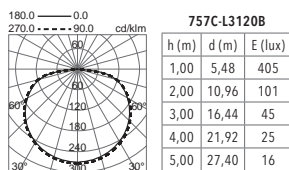

Ref.	W	lm	K	
757C-L3120B-01	20W	1487lm	3000K	40€