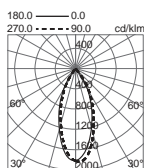

Accesorios / Accessories / Accessoires

• LED kit

Ref.	W	lm	K	Dim.	
729A- -L3108B-	8W	766lm	3000K	NO*	33€
-L3308B-		803lm	4000K		33€
-L31R1B-	8W	766lm	3000K	1-10V	66€
-L33R1B-		803lm	4000K	PUSH	66€
-L31RDB-	8W	766lm	3000K	DALI	82,5€
-L33RDB-		803lm	4000K		82,5€

729A-L3108B			729A-L3308B		
h (m)	d (m)	E (lux)	h (m)	d (m)	E (lux)
1,00	0,75	1404	1,00	0,75	1476
2,00	1,50	351	2,00	1,50	369
3,00	2,25	156	3,00	2,25	164
4,00	3,00	88	4,00	3,00	92
5,00	3,75	56	5,00	3,75	59

LED COB 40° FP 0,95m* CRI >85