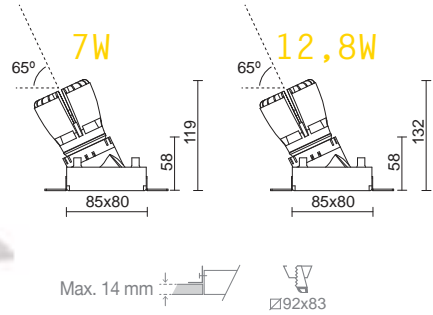

Standard colours 01

TRIMLESS ASYMMETRIC

Ref.	W	lm	K	Dim.	
831- A- -L3107B- -B- - - - -01 -D- -L3307B-	7W	675lm	3000K	NO	60,5€
		720lm	4000K		60,5€