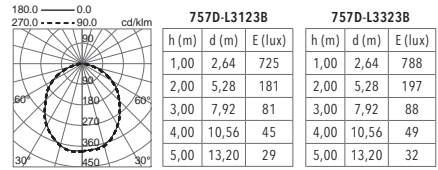

Ref.	W	lm	K
757D- -L3123B-	-01 23W	1840lm	3000K
-L3323B-		2000lm	4000K

51,5€

51,5€