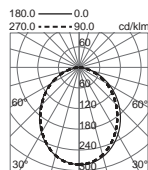

Ref.	L	W	Im	K	Dim.		
808M- -L3123B-	895mm	881x68	23W	2755lm	3000K	NO*	211€
-L3323B- -01				3100lm	4000K		211€
-L31RDB- -03				2755lm	3000K	DALI	278,5€
-L33RDB-				3100lm	4000K		278,5€

808M-L3123B			808M-L3323B		
h (m)	d (m)	E (lux)	h (m)	d (m)	E (lux)
1,00	2,75	619	1,00	2,75	697
2,00	5,50	155	2,00	5,50	174
3,00	8,25	69	3,00	8,25	77
4,00	11,00	39	4,00	11,00	44
5,00	13,75	25	5,00	13,75	28

LED SMD 108° 220V/240V 50/60Hz IP 20 120 lm/W 3000K 135 lm/W 4000K * FP >0,90 CRI >80 60.000Hrs UGR <19

Ref.	L	W	Im	K	Dim.		
808N- -L3132B-	1155mm	1141x68	32W	3920lm	3000K	NO*	220€
-L3332B- -01				4400lm	4000K		220€
-L31RDB- -03				3920lm	3000K	DALI	292€
-L33RDB-				4400lm	4000K		292€