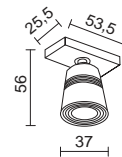

Ref.	L	
B20A- -X33X2E- -02	0,6m	37,5€
B20B-	1,2m	50,5€

12V DC IP 20

Ref.	W	lm	K	
799A-L3305E-02	4,8W	504lm	4000K	57,5€

LED COB 40° 12V DC IP 20 105 lm/W 80° 356° CRI >80 50,000Hrs

h (m)	d (m)	E (lux)
1,00	0,73	865
2,00	1,46	216
3,00	2,19	96
4,00	2,92	54
5,00	3,65	35

Ref.	W	lm	K	
799B-L3305E-02	4,8W	504lm	4000K	50,5€

LED COB 40° 12V DC IP 20 105 lm/W CRI >80 50,000Hrs

h (m)	d (m)	E (lux)
1,00	0,73	865
2,00	1,46	216
3,00	2,19	96
4,00	2,92	54
5,00	3,65	35

Accesorios / Accessories / Accessoires

Alimentación / Live / Alimentation

Ref.		
B20C-X33X2E-02	14€	

Tapa final / Dead end / Embout

Ref.		
A17F-799-02	10€	

Fuente de alimentación / Power supply / Source d'alimentation

Ref.	W	Hz	
B02Z-X33A1E-00	60W	50-60Hz	36,5€

12V DC 220V 240V IP 20 FP >0,90