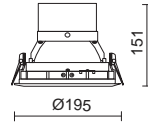

Standard colours 01

Ref.	W	lm	K	
819B-L3145B-01	41W	3400lm	3000K	193€

Ref.	W	lm	K	
819A-L3145B-01	41W	3400lm	3000K	145€

01 Blanco / White / Blanc