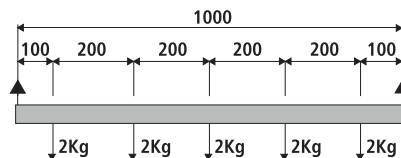

PESO CAPACITY/WEIGHT POIDS

Peso El carril puede soportar una carga de 2Kg cada 200mm con una distancia máxima entre los puntos de fijación de 1000mm. En el caso de pesos de 5kg cada 200mm la distancia de fijación debe ser de 500mm.

Capacity/weight The track can stand a 2Kg load every 200mm, with a maximum distance of 1000mm between the fixing points. For 5Kg every 200mm, the fixing distance has to be 500mm.

Poids Le rail peut supporter un poids de 2Kg chaque 200mm avec une distance maximum entre points de fixation de 1000mm. Pour poids de 5Kg chaque 200mm la distance maximum entre points de fixation doit être 500mm.