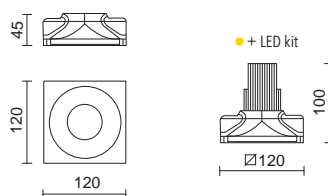

Ref.		V	W	
798B-G21X1B-01	GU10 LED Retrofit QPAR-16	230V	50W	15€

EXCL. IP 20

Accesorios / Accessories / Accessoires

• LED kit

Ref.	W	lm	K	Dim.	
729A- -L3108B-	8W	766lm	3000K	NO*	33€
-L3308B-		803lm	4000K		33€
-L31R1B-	8W	766lm	3000K	1-10V	66€
-L33R1B-		803lm	4000K	PUSH	66€
-L31RDB-	8W	766lm	3000K	DALI	82,5€
-L33RDB-		803lm	4000K		82,5€

729A-L3108B			729A-L3308B		
h (m)	d (m)	E (lux)	h (m)	d (m)	E (lux)
1,00	0,75	1404	1,00	0,75	1476
2,00	1,50	351	2,00	1,50	369
3,00	2,25	156	3,00	2,25	164
4,00	3,00	88	4,00	3,00	92
5,00	3,75	56	5,00	3,75	59

LED COB 40° FP 0,95m* CRI >85

Se recomienda el uso de papel de lija en la superficie antes de aplicar pintura para techo.
It is recommended to sand the surface of the luminaire with fine grain sandpaper.
Avant d'appliquer la peinture toit, poncer la surface du luminaire avec du papier de verre à grains fins.

01 Blanco / White / Blanc