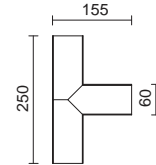

Ref.	W	lm	K	
B22J- -L3113B- -L3313B-	13W	1505lm 1700lm	3000K 4000K	102,5€ 102,5€