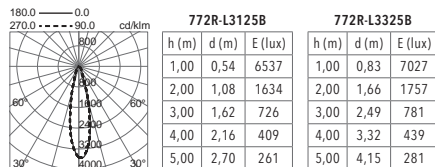

Accesorios / Accessories / Accessoires

Filtros de conversión para pescado, marisco, verdura, carne o pan.
Conversion filters for fish, seafood, vegetables, meat or bread.
Filtres de conversion pour poisson, fruits de mer, légumes, viande ou pain.

Ref.

	A14A-738-00	FISH	*	47€	Porta filtros / Support for filters / Support filtres
	A14A-738-00	SEAFOOD	**	47€	 Ref. A44A-772- -01 -02 -03 7,5€
	A14A-738-00	VEG+FRUIT		47€	
	A14B-738-00	MEAT	*	47€	
	A14C-738-00	BREAD		47€	

- Carril no incluido.
- Track not included.
- Rail exclu.

Carril, pag. 252
Track, pag. 252
Rail, pag. 252

* For ref. -L3325B- / -L33R2B   ** For ref. -L3125B- / -L31R2B

01 Blanco / White / Blanc   02 Negro / Black / Noir   03 Gris / Grey / Gris
Aro / Ring / Colorette: 32 Cromo / Chrome / Chromé   37 Cobre / Copper / Cuivre   45 Cromado mate / Matt chrome / Chromé mat   46 Oro mate / Matt gold / Or mat