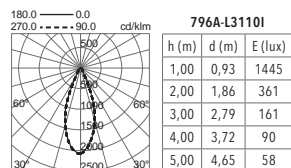

Ref.	W	lm	K	
796A-L3110I-				
-01	9,2W	945lm	3000K	39€
-02				

* Añadir bases / Add bases / Ajouter des bases