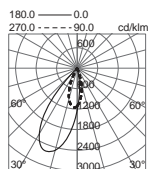

830A-L3113B			830A-L3313B		
h (m)	d (m)	E (lux)	h (m)	d (m)	E (lux)
1,00	0,63	2644	1,00	0,63	2697
2,00	1,26	661	2,00	1,26	674
3,00	1,89	294	3,00	1,89	300
4,00	2,52	165	4,00	2,52	169
5,00	3,15	106	5,00	3,15	108