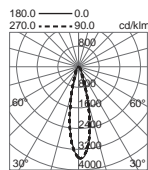

773R-L3125B			773R-L3325B		
h (m)	d (m)	E (lux)	h (m)	d (m)	E (lux)
1,00	0,54	6537	1,00	0,83	7027
2,00	1,08	1634	2,00	1,66	1757
3,00	1,62	726	3,00	2,49	781
4,00	2,16	409	4,00	3,32	439
5,00	2,70	261	5,00	4,15	281

LED COB 30° 220V 240V 50/60Hz IP 20 90° 356° 50,000Hs