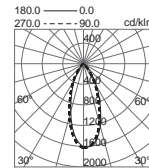

Ref.	W	lm	K	
818A-L3108B-01	6,5W	675lm	3000K	39€

818A-L3108B

h (m)	d (m)	E (lux)
1,00	0,74	983
2,00	1,48	246
3,00	2,22	109
4,00	2,96	61
5,00	3,70	39