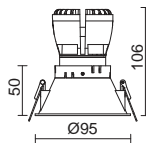

Standard colours 01

SYMMETRIC

7W

12,8W

Ref.	W	lm	K	Dim.
827-E-L3107B-01	7W	675lm	3000K	NO
827-F-L3107B-01	7W	675lm	3000K	NO
827-G-L3307B-01	7W	720lm	4000K	NO
827-H-L3307B-01	7W	720lm	4000K	NO

Ref.	W	lm	K	Dim.
827-E-L3113B-01	12,8W	1430lm	3000K	NO*
827-F-L3113B-01	12,8W	1430lm	3000K	NO*
827-G-L3313B-01	12,8W	1460lm	4000K	NO*
827-H-L3313B-01	12,8W	1460lm	4000K	NO*

Ref.	W	lm	K	Dim.
827-E-L31R1B-01	12,8W	1430lm	3000K	1-10V
827-F-L31R1B-01	12,8W	1430lm	3000K	1-10V
827-G-L33R1B-01	12,8W	1460lm	4000K	PUSH
827-H-L33R1B-01	12,8W	1460lm	4000K	PUSH

Ref.	W	lm	K	Dim.
827-E-L31RDB-01	12,8W	1430lm	3000K	DALI
827-F-L31RDB-01	12,8W	1430lm	3000K	DALI
827-G-L33RDB-01	12,8W	1460lm	4000K	DALI
827-H-L33RDB-01	12,8W	1460lm	4000K	DALI

01 Blanco / White / Blanc