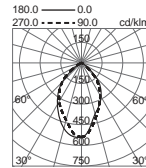

Ref.	W	lm		
-L4438B-	38W	2281lm		169€
-L4638B-		3560lm		169€
741E- -L4738B-		3954lm		169€
-L4838B-		4717lm		169€
-L5138B-		3561lm		169€