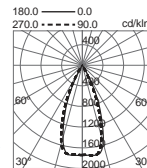

809D-L3113B			809D-L3313B		
h (m)	d (m)	E (lux)	h (m)	d (m)	E (lux)
1,00	0,89	2075	1,00	0,89	2416
2,00	1,78	519	2,00	1,78	604
3,00	2,67	231	3,00	2,67	268
4,00	3,56	130	4,00	3,56	151
5,00	4,45	83	5,00	4,45	97

Ref.	L	W	Im	K	Dim.				
809E-	-L3125B-		650mm	643x34	25W	2280lm	3000K	NO*	141,5€
	-L3325B-	-01				2655lm	4000K		141,5€
	-L31RDB-	-03				2280lm	3000K	DALI	253,5€
	-L33RDB-					2655lm	4000K		253,5€