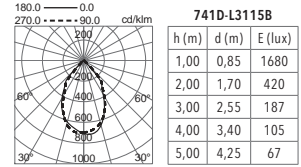

Ref.	W	lm	K	
741D-L3115B-01	15W	800lm	3000K	79€