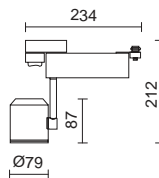

Standard colours **01** **02**