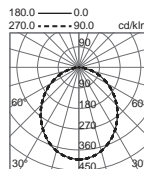

802B-L3160B			802B-L3360B		
h (m)	d (m)	E (lux)	h (m)	d (m)	E (lux)
1,00	2,38	1219	1,00	2,38	1280
2,00	4,76	305	2,00	4,76	320
3,00	7,14	135	3,00	7,14	142
4,00	9,52	76	4,00	9,52	80
5,00	11,90	49	5,00	11,90	51