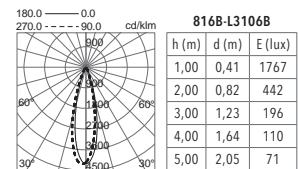

Ref.	W	lm	K	
816B-L3106B-01	4,5W	470lm	3000K	39€