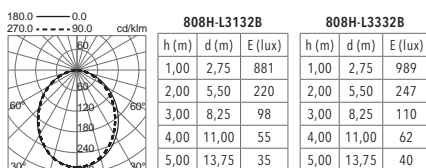

Ref.	L	W	Im	K	Dim.		
-L3139B-	1481mm	1479x62	39W	4615lm	3000K	NO*	283€
-L3339B- -01				5200lm	4000K		
-L31RDB- -03				4615lm	3000K	DALI	354€
-L33RDB-				5200lm	4000K