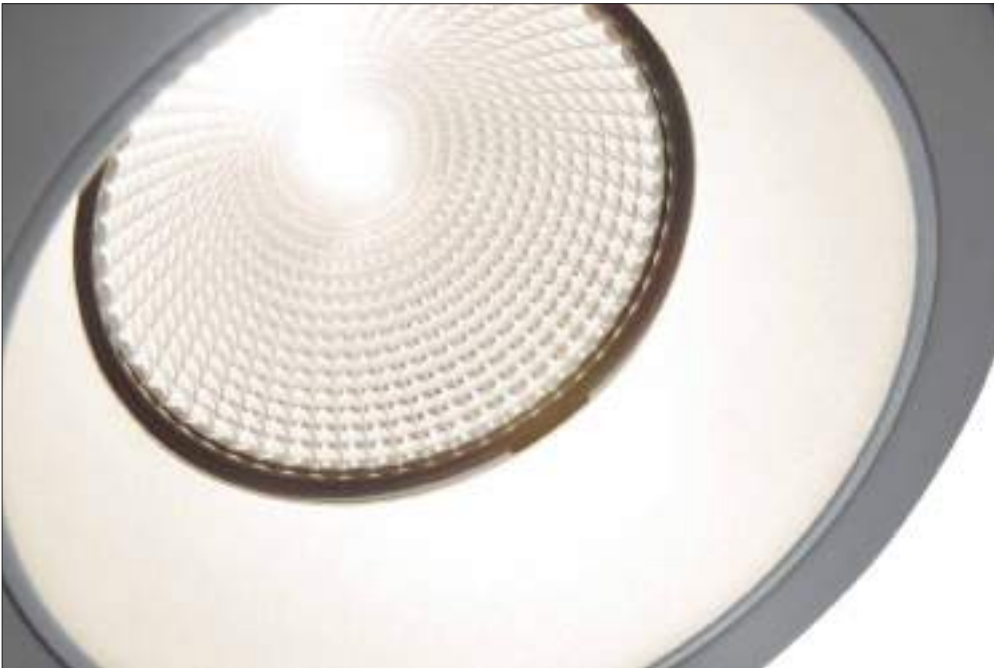

01 Blanco / White / Blanc