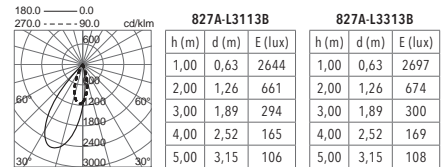

Ref.	W	lm	K	Dim.
827- -A- -B- -C- -D-	-L3113B- -01 12,8W	1430lm 1460lm	3000K 4000K	NO* NO*
				61,5€ 61,5€

Ref.	W	lm	K	Dim.
827- -A- -B- -C- -D-	-L31R1B- -01 12,8W	1430lm 1460lm	3000K 4000K	1-10V PUSH
				78,5€ 78,5€

Ref.	W	lm	K	Dim.
827- -A- -B- -C- -D-	-L31RDB- -01 12,8W	1430lm 1460lm	3000K 4000K	DALI
				91€ 91€