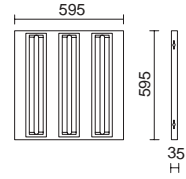

Standard colours 01

Kit de suspensión (L=2m)
Suspension Kit (L=2m)
Kit accessoire suspension (L=2m) A20A-783-39 61€

Ref.	W	lm	K	Dim.	
783A- -L3145B-	45W	3939lm	3000K	NO*	131,5€
-L3345B-		4210lm	4000K		131,5€
-L31R2B-		3939lm	3000K	PUSH	131,5€
-L33R2B-		4210lm	4000K	DALI	131,5€