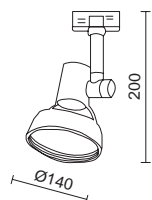

Ref.		V	W			
771A-G05X1B-	-01	E27	230V	40,5€		
	-02				LED PAR38	
	-03				QPAR38	75W max.