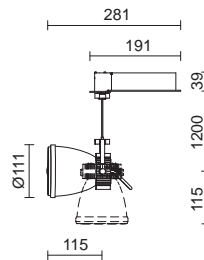

ACER + ALU + GLASS

Standard colours 01 02 03

Ref.		V	W	Dim.
760E-G18RCB-	-01	LED AR111*		
	-02	G53	12V	C 247€
	-03	QR-LP 111	65W max.	

GLASS MAT

Ref.		V	W	Dim.
760F-G18RCB-	-01	LED AR111*		
	-02	G53	12V	C 247€
	-03	QR-LP 111	65W max.	

GLASS TRANS

Proyectors
Spotlights
Projecteurs

p. 232

* Comprobar compatibilidad geométrica entre luminaria y lámpara retrofit.
* Check the geometrical compatibility between the luminaire and the retrofit bulb.
* Vérifier la compatibilité géométrique entre le luminaire et la lampe rétrofit.

01 Blanco / White / Blanc 02 Negro / Black / Noir 03 Gris / Grey / Gris