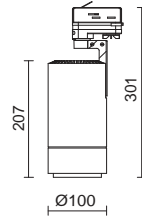

Standard colours **01** **02**

Ref.	W	lm	K
803A- L3135B-01	35W	1570lm (10°)-3270lm (60°)	3000K
-L3335B-02		1790lm (10°)-3720lm (60°)	4000K
			181,5€

1570-1790lm min.

803A-L3135B / 10°			803A-L3135B / 60°		
h (m)	d (m)	E (lux)	h (m)	d (m)	E (lux)
1,00	0,21	21818	1,00	1,15	4595
2,00	0,42	5455	2,00	2,30	1149
3,00	0,63	2424	3,00	3,45	511
4,00	0,84	1364	4,00	4,60	287
5,00	1,05	873	5,00	5,75	184