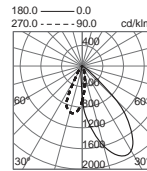

Ref.	W	lm	K	Dim.	
826- -A- -L3107B- -B- _____-01	7W	675lm	3000K	NO	48€
-C- -L3307B- -D- _____		720lm	4000K		48€

826A-L3107B			826A-L3307B		
h (m)	d (m)	E (lux)	h (m)	d (m)	E (lux)
1,00	0,57	844	1,00	0,57	900
2,00	1,14	211	2,00	1,14	225
3,00	1,71	94	3,00	1,71	100
4,00	2,28	53	4,00	2,28	56
5,00	2,85	34	5,00	2,85	36