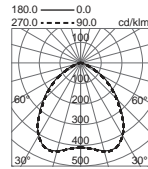

758C-L3132B

h (m)	d (m)	E (lux)
1,00	2,25	1073
2,00	4,50	268
3,00	6,75	119
4,00	9,00	67
5,00	11,25	43

758C-L3332B

h (m)	d (m)	E (lux)
1,00	2,25	1019
2,00	4,50	255
3,00	6,75	113
4,00	9,00	64
5,00	11,25	41

LED COB 97° 220V/240V 50/60Hz IP 44 *FP 0,95 CRI >85 50,000hrs

01 Blanco / White / Blanc 02 Negro / Black / Noir 03 Gris / Grey / Gris