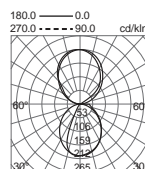

LED SMD
220V 240V
50/60Hz
IP 20
118 lm/W 3000K
133 lm/W 4000K
FP* >0,90
CRI >80
60,000hrs

Ref.	L	W	lm	K	Dim.	
-L3152B-	1485mm	52W	5920lm	3000K	NO*	382,5€
-L3352B-			6700lm	4000K		382,5€
-L31RDB-			5920lm	3000K	DALI	504€
-L33RDB-			6700lm	4000K		504€