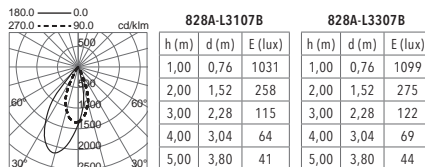

Standard colours 01

ASYMMETRIC ROTATIONAL

Ref.	W	lm	K	Dim.
828-A-L3107B-01	7W	675lm	3000K	NO
828-B-L3107B-01	7W	675lm	3000K	NO
828-C-L3307B-01	7W	720lm	4000K	NO
828-D-L3307B-01	7W	720lm	4000K	NO

Ref.	W	lm	K	Dim.
828-A-L3113B-01	12,8W	1430lm	3000K	NO*
828-B-L3113B-01	12,8W	1430lm	3000K	NO*
828-C-L3313B-01	12,8W	1460lm	4000K	NO*
828-D-L3313B-01	12,8W	1460lm	4000K	NO*