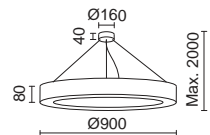

01 Blanco / White / Blanc