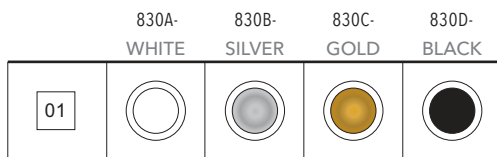

Sistema Trimless
Trimless System
Système Trimless

01 Blanco / White / Blanc