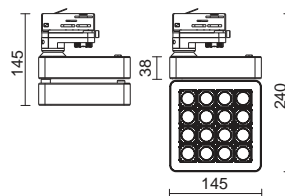

Standard colours 01 02