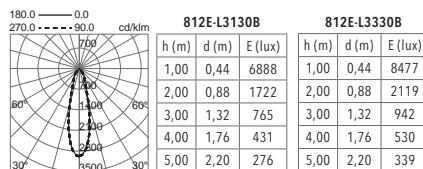

Ø110

Standard colours 01 02

Ref.	W	lm	K	
812D- -L3130B-01	26W	1950lm	3000K	148€
-L3330B-02		2400lm	4000K	148€

Ref.	W	lm	K	
812E- -L3130B-01	26W	1950lm	3000K	148€
-L3330B-02		2400lm	4000K	148€

Ref.	W	lm	K	
812F- -L3130B-01	26W	1950lm	3000K	148€
-L3330B-02		2400lm	4000K	148€