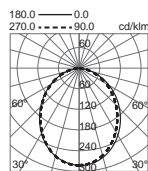

808O-L3139B			808O-L3339B		
h (m)	d (m)	E (lux)	h (m)	d (m)	E (lux)
1,00	2,75	1037	1,00	2,75	1169
2,00	5,50	259	2,00	5,50	292
3,00	8,25	115	3,00	8,25	130
4,00	11,00	65	4,00	11,00	73
5,00	13,75	41	5,00	13,75	47

LED SMD 108° 220V/240V 50/60Hz IP 20 118 lm/W 3000K 133 lm/W 4000K * FP >0,90 CRI >80 60.000Hrs UGR <19