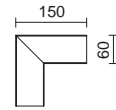

Ref.	W	lm	K	
B22B -L3110B- -01	10W	1150lm	3000K	88€
-L3310B- -03		1300lm	4000K	88€