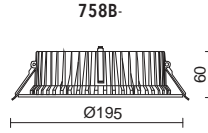

Standard colours **01**
▲ Upon request **02** **03**