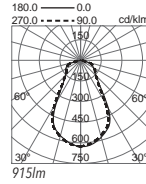

Ref.	W	lm	K	
757A-L9814B-01	14W	460lm + 380lm	6500K + 3000K	53,5€