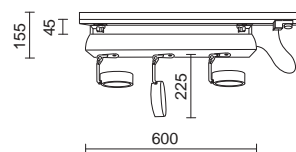

ACER + ALU

Standard colours 01 02 03

Ref.		V	W	
765C-G18X1B-	-01	LED AR111		
	-02	G53	12V	282,5€
	-03	QR-LP 111	3x 1-65W max	

Accesorios / Accessories / Accessoires

Filtros de conversión para pescado, carne o pan. (Compruebe las especificaciones térmicas de las lámparas LED para usarlas con filtro)
Conversion filter for fish, meat or bread. (Please check thermal specs of LED bulb when using a filter)
Filtre de conversion pour poisson, viande ou du pain. (Vérifiez les spécifications thermiques de la lampe LED pour l'usage avec filtre)

Ref.

	A14A-738-00	FISH	47€
	A14B-738-00	MEAT	47€
	A14C-738-00	BREAD	47€

Porta filtros / Support for filters / Support filtres

Ref.

	A44A-772-	-01	7,5€
		-02	
		-03	

Suspensión
Pendant
Suspension

Carril, pag. 252
Track, pag. 252
Rail, pag. 252

- Carril no incluido.
- Track not included.
- Rail exclu.