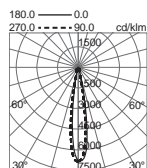

772L-L3125B			772L-L3325B		
h (m)	d (m)	E (lux)	h (m)	d (m)	E (lux)
1,00	0,29	12485	1,00	0,29	14782
2,00	0,58	3121	2,00	0,58	3696
3,00	0,87	1387	3,00	0,87	1642
4,00	1,16	780	4,00	1,16	924
5,00	1,45	499	5,00	1,45	591