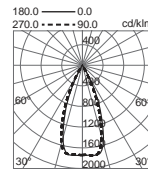

Ref.	L	W	lm	K	Dim.	
809A-L3144B-	1117mm	44W	4010lm	3000K	NO*	265€
-L3344B-			4670lm	4000K		265€
-L31RDB-			4010lm	3000K	DALI	356,5€
-L33RDB-			4670lm	4000K		356,5€

809A-L3144B			809A-L3344B		
h (m)	d (m)	E (lux)	h (m)	d (m)	E (lux)
1,00	0,89	7021	1,00	0,89	8176
2,00	1,78	1755	2,00	1,78	2044
3,00	2,67	780	3,00	2,67	908
4,00	3,56	439	4,00	3,56	511
5,00	4,45	281	5,00	4,45	327

LED SMD 48° 220V 240V 50/60Hz IP 20 91 lm/W 3000K 106 lm/W 4000K * FP >0,95 CRI >80 60.000Hrs UGR <19

Ref.	L	W	lm	K	Dim.	
809B-L3157B-	1435mm	57W	5195lm	3000K	NO*	304,5€
-L3357B-			6050lm	4000K		304,5€
-L31RDB-			5195lm	3000K	DALI	397€
-L33RDB-			6050lm	4000K		397€