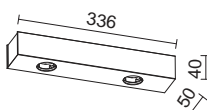

Ref.	W	Price
B19A-X3310B- -01 -02	10W	54€