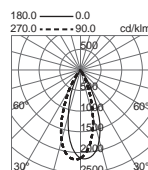

831E-L3107B			831H-L3307B		
h (m)	d (m)	E (lux)	h (m)	d (m)	E (lux)
1,00	0,81	1080	1,00	0,81	1151
2,00	1,62	270	2,00	1,62	288
3,00	2,43	120	3,00	2,43	128
4,00	3,24	68	4,00	3,24	72
5,00	4,05	43	5,00	4,05	46