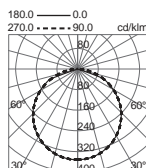

Ref.	W	lm	K	Dim.
806B- -L31RCB- -L33RCB-	18W	1494lm 1584lm	3000K 4000K	C

79€
79€