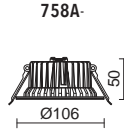

Standard colours **01**
▲ Upon request **02** **03**

Ref.	W	lm	K	Dim.		
758A-	10W	-L3110B-	850lm	3000K	NO*	68,5€
		-L3310B-	875lm	4000K		68,5€
	10W	-L31R2B-	850lm	3000K	PUSH	110,5€
		-L33R2B-	875lm	4000K	DALI	110,5€

758A-L3110B

h (m)	d (m)	E (lux)
1,00	1,25	786
2,00	2,50	197
3,00	3,75	87
4,00	5,00	49
5,00	6,25	31

758A-L3310B

h (m)	d (m)	E (lux)
1,00	1,25	809
2,00	2,50	202
3,00	3,75	90
4,00	5,00	51
5,00	6,25	32

LED COB 64° 220V/240V 50/60Hz IP 44 *FP 0,95 CRI >85 50,000hrs

Ref.	W	lm	K	Dim.		
758B-	21W	-L3121B-	1780lm	3000K	NO*	102,5€
		-L3321B-	1850lm	4000K		102,5€
	21W	-L31R2B-	1780lm	3000K	PUSH	135,5€
		-L33R2B-	1850lm	4000K	DALI	135,5€

758B-L3121B

h (m)	d (m)	E (lux)
1,00	1,85	786
2,00	3,70	197
3,00	5,55	87
4,00	7,40	49
5,00	9,25	31

758B-L3321B

h (m)	d (m)	E (lux)
1,00	1,85	817
2,00	3,70	204
3,00	5,55	91
4,00	7,40	51
5,00	9,25	33

LED COB 86° 220V/240V 50/60Hz IP 44 *FP 0,95 CRI >85 50,000hrs

Ref.	W	lm	K	Dim.		
758C-	32W	-L3132B-	2850lm	3000K	NO*	116€
		-L3332B-	3000lm	4000K		116€
	32W	-L31R2B-	2850lm	3000K	PUSH	187,5€
		-L33R2B-	3000lm	4000K	DALI	187,5€

758C-L3132B

h (m)	d (m)	E (lux)
1,00	2,25	1073
2,00	4,50	268
3,00	6,75	119
4,00	9,00	67
5,00	11,25	43

758C-L3332B

h (m)	d (m)	E (lux)
1,00	2,25	1019
2,00	4,50	255
3,00	6,75	113
4,00	9,00	64
5,00	11,25	41

LED COB 97° 220V/240V 50/60Hz IP 44 *FP 0,95 CRI >85 50,000hrs

01 Blanco / White / Blanc 02 Negro / Black / Noir 03 Gris / Grey / Gris