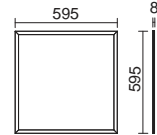

Standard colours 01