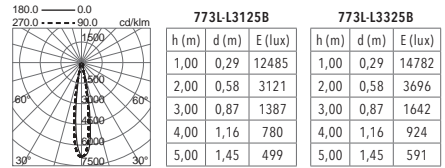

Ref.	W	lm	K	Dim.	
773M-L3125B-01	25W	1930lm	3000K	NO	201,5€
-02					201,5€
-03					201,5€