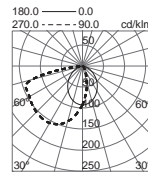

Ref.		W	lm	K		
733B-L3113B-	-01	LED	13W	1100lm	3000K	156€
	-02					
	-03