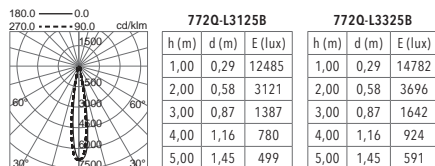

Standard colours **01** **02** **03**

▲ Upon request **32** **37** **45** **46** (Aro / Ring / Colorette)

Ref.	W	lm	K	Dim.		
-L3125B-	25W	1930lm	3000K	NO	230,5€	
772Q- -L3325B- -01		2285lm	4000K			230,5€
-L31RDB- -02	30W	1930lm	3000K	DALI	249,5€	
-L33RDB- -03		2285lm	4000K			249,5€