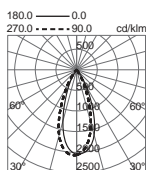

Ref.	W	lm	K	Dim.		
823-	-E- -L3113B-	12,8W	1430lm	3000K	NO*	61,5€
	-F- _____		1460lm	4000K		
	-G- -L3313B-					
	-H- _____					
823-	-E- -L31R1B-	12,8W	1430lm	3000K	1-10V PUSH	72€
	-F- _____		1460lm	4000K		
	-G- -L33R1B-					
	-H- _____					
823-	-E- -L31RDB-	12,8W	1430lm	3000K	DALI	86€
	-F- _____		1460lm	4000K		
	-G- -L33RDB-					
	-H- _____					
823-	-F- -L3113B-	12,8W	1430lm	3000K	NO*	61,5€
	-G- _____		1460lm	4000K		
	-H- -L3313B-					
823-	-F- -L31R1B-	12,8W	1430lm	3000K	1-10V PUSH	72€
	-G- _____		1460lm	4000K		
	-H- -L33R1B-					
823-	-F- -L31RDB-	12,8W	1430lm	3000K	DALI	86€
	-G- _____		1460lm	4000K		
	-H- -L33RDB-					

823E-L3113B

h (m)	d (m)	E (lux)
1,00	0,64	3065
2,00	1,28	766
3,00	1,92	341
4,00	2,56	192
5,00	3,20	123

823E-L3313B

h (m)	d (m)	E (lux)
1,00	0,64	3126
2,00	1,28	782
3,00	1,92	347
4,00	2,56	195
5,00	3,20	125