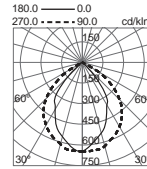

Ref.	W	lm	K	Dim.	
-L3142B-			3000K		175,5€
-L3342B-			4000K	NO*	175,5€
759A- -L31R2B-	42W	3650lm	3000K	PUSH	279€
-L33R2B-			4000K	DALI	279€

759A-L3142

h (m)	d (m)	d (m)	E (lux)
1,00	1,35	2,25	2480
2,00	2,70	4,50	620
3,00	4,05	6,75	276
4,00	5,40	9,00	155
5,00	6,75	11,25	99

759A-L3342B

h (m)	dH (m)	dV (m)	E (lux)
1,00	1,35	2,25	2700
2,00	2,70	4,50	675
3,00	4,05	6,75	300
4,00	5,40	9,00	169
5,00	6,75	11,25	108