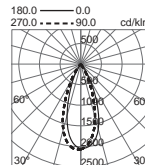

822A-L3113B			822A-L3313B		
h (m)	d (m)	E (lux)	h (m)	d (m)	E (lux)
1,00	0,73	2903	1,00	0,73	2961
2,00	1,46	726	2,00	1,46	740
3,00	2,19	323	3,00	2,19	329
4,00	2,92	181	4,00	2,92	185
5,00	3,65	116	5,00	3,65	118

LED COB
40°
220V 240V
50/60Hz
IP 20
30° x-x'
30° y-y'
112 lm/W 3000K
114 lm/W 4000K
* FP >0,90
CRI >80
40,000Hrs

01 Blanco / White / Blanc 03 Gris / Grey / Gris