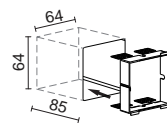

Standard colours 01 39