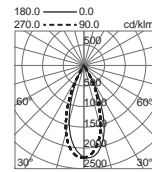

Suspensión
Pendant
Suspension

p. 299

Standard colours 01

Ref.	W	lm	K
834- -B- -C- -L3121B-01 -D-	18W	1575lm	3000K

92€

834B-L3121B

h (m)	d (m)	E (lux)
1,00	0,54	3589
2,00	1,08	897
3,00	1,62	399
4,00	2,16	224
5,00	2,70	144