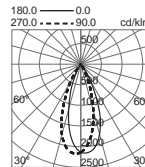

822A-L3107B			822A-L3307B		
h (m)	d (m)	E (lux)	h (m)	d (m)	E (lux)
1,00	0,70	1399	1,00	0,70	1491
2,00	1,40	350	2,00	1,40	373
3,00	2,10	155	3,00	2,10	166
4,00	2,80	87	4,00	2,80	93
5,00	3,50	56	5,00	3,50	60