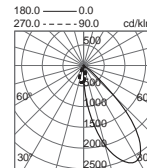

826A-L3113B			826A-L3313B		
h (m)	d (m)	E (lux)	h (m)	d (m)	E (lux)
1,00	0,60	2252	1,00	0,60	2603
2,00	1,20	563	2,00	1,20	651
3,00	1,80	250	3,00	1,80	289
4,00	2,40	141	4,00	2,40	163
5,00	3,00	90	5,00	3,00	104

826A- WHITE   826B- SILVER   826C- GOLD   826D- BLACK