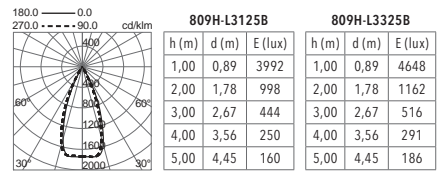

Ref.	L	W	Im	K	Dim.			
809H-	-L3125B-	700mm	643x34	25W	2280lm	3000K	NO*	149,5€
	-L3325B-01				2655lm	4000K		
	-L31RDB-03				2280lm	3000K	DALI	262€
	-L33RDB-				2655lm	4000K