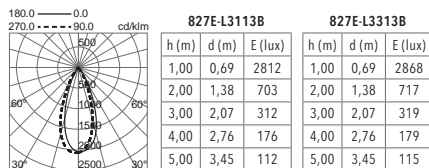

Ref.	W	lm	K	Dim.
827-E-L3113B-01	12,8W	1430lm	3000K	NO*
827-F-L3113B-01	12,8W	1430lm	3000K	NO*
827-G-L3313B-01	12,8W	1460lm	4000K	NO*
827-H-L3313B-01	12,8W	1460lm	4000K	NO*

Ref.	W	lm	K	Dim.
827-E-L31R1B-01	12,8W	1430lm	3000K	1-10V
827-F-L31R1B-01	12,8W	1430lm	3000K	1-10V
827-G-L33R1B-01	12,8W	1460lm	4000K	PUSH
827-H-L33R1B-01	12,8W	1460lm	4000K	PUSH

Ref.	W	lm	K	Dim.
827-E-L31RDB-01	12,8W	1430lm	3000K	DALI
827-F-L31RDB-01	12,8W	1430lm	3000K	DALI
827-G-L33RDB-01	12,8W	1460lm	4000K	DALI
827-H-L33RDB-01	12,8W	1460lm	4000K	DALI