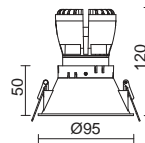

Standard colours 01

SYMMETRIC

7W

12,8W

Ref.	W	lm	K	Dim.
827-E-L3107B-01	7W	675lm	3000K	NO
827-F-L3107B-01	7W	675lm	3000K	NO
827-G-L3307B-01	7W	720lm	4000K	NO
827-H-L3307B-01	7W	720lm	4000K	NO

Ref.	W	lm	K	Dim.
827-E-L3113B-01	12,8W	1430lm	3000K	NO*
827-F-L3113B-01	12,8W	1430lm	3000K	NO*
827-G-L3313B-01	12,8W	1460lm	4000K	NO*
827-H-L3313B-01	12,8W	1460lm	4000K	NO*

Ref.	W	lm	K	Dim.
827-E-L31R1B-01	12,8W	1430lm	3000K	1-10V
827-F-L31R1B-01	12,8W	1430lm	3000K	1-10V
827-G-L33R1B-01	12,8W	1460lm	4000K	PUSH
827-H-L33R1B-01	12,8W	1460lm	4000K	PUSH

Ref.	W	lm	K	Dim.
827-E-L31RDB-01	12,8W	1430lm	3000K	DALI
827-F-L31RDB-01	12,8W	1430lm	3000K	DALI
827-G-L33RDB-01	12,8W	1460lm	4000K	DALI
827-H-L33RDB-01	12,8W	1460lm	4000K	DALI

01 Blanco / White / Blanc