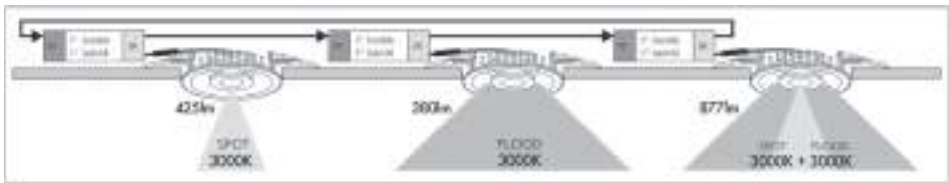

Ref.	W	lm	K	
757A-L0114B-01	14W	425lm + 380lm	3000K + 3000K	53,5€

757A-L0114B		
h (m)	d (m)	E (lux)
1,00	1,26	548
2,00	2,52	137
3,00	3,78	61
4,00	5,04	34
5,00	6,30	22