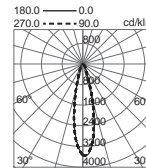

738R-L3125B

738R-L3325B

h (m)	d (m)	E (lux)
1,00	0,54	6537
2,00	1,08	1634
3,00	1,62	726
4,00	2,16	409
5,00	2,70	261

h (m)	d (m)	E (lux)
1,00	0,83	7027
2,00	1,66	1757
3,00	2,49	781
4,00	3,32	439
5,00	4,15	281

LED COB 30° 220V 240V 50/60Hz IP 20 90° 356° * FP >0,90 CRI >80 50.000hrs

Accesorios / Accessories / Accessoires

Filtros de conversión para pescado, marisco, verdura, carne o pan.
Conversion filters for fish, seafood, vegetables, meat or bread.
Filtres de conversion pour poisson, fruits de mer, légumes, viande ou pain.

Ref.					
A14A-738-00	FISH	*	47€	Porta filtros / Support for filters / Support filtres	 Ref. A44A-772- -01 -02 -03 7,5€
A14A-738-00	SEAFOOD	**	47€		
A14A-738-00	VEG+FRUIT		47€		
A14B-738-00	MEAT	*	47€		
A14C-738-00	BREAD		47€		

* For ref. -L3325B- / -L33R2B ** For ref. -L3125B- / -L31R2B