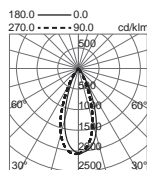

823A-L3113B			823A-L3313B		
h (m)	d (m)	E (lux)	h (m)	d (m)	E (lux)
1,00	0,64	3065	1,00	0,64	3126
2,00	1,28	766	2,00	1,28	782
3,00	1,92	341	3,00	1,92	347
4,00	2,56	192	4,00	2,56	195
5,00	3,20	123	5,00	3,20	125