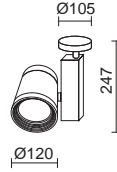

Standard colours **01** **02** **03**