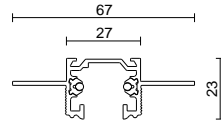

B27

ALU

Empotrables
Recessed
Encastrés

Standard colours 02

Ref.	L	
B27J-X33X2V-	1m	40€
B27K-X33X2V- -02	2m	77€
B27L-X33X2V-	3m	114€

IP 20 48V DC

Accesorios / Accessories / Accessoires

Standard colours 02

Alimentación derecha / Live end right / Alimentation droite

Ref.

B27M-X33X2V-02

12€

Unión con contacto
Straight connector
Jonction avec continuité électrique

Ref.

B27I-X33X2V-02

12€

Alimentación izquierda / Live end left / Alimentation gauche

Ref.

B27N-X33X2V-02

12€

Unión sin contacto
Straight connector (without electrical contacts)
Jonction avec continuité électrique

Ref.

A57B-860-02

7€

Alimentación central / Supply straight coupling / Alimentation centrale

Ref.

B27O-X33X2V-02

22€

Tapa final / Dead end / Embout

Ref.

A57E-860-02

3€

Led Driver 220-240V AC remote / 48V DC

Ref. 120W
B02V-X33J5V-00 76€

Ref. 150W
B02H-X33A4V-00 279€

02 Negro / Black / Noir