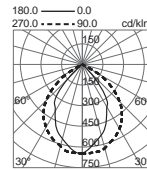

Ref.	W	lm			
-L4442B-		2734lm		MEAT	165,5€
-L4642B-		4267lm		BREAD	165,5€
759A- -L4742B-	42W	4739lm		FISH	165,5€
-L4842B-		5654lm		VEG+FRUIT	165,5€
-L5142B-		4268lm		FASHION	165,5€