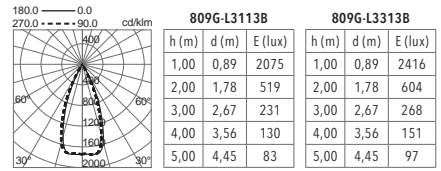

Ref.	L	W	Im	K	Dim.			
809G-	-L3113B-01	385mm	325x34	11W	1185lm	3000K	NO	126,5€
	-L3313B-03				1380lm	4000K