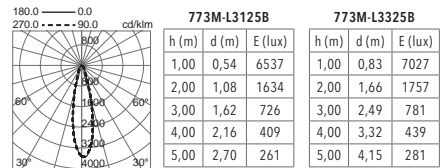

Ref.	V	W	Dim.	
773B-G18RCB-01	12V	653	C	115,5€
-02				115,5€
-03				115,5€

01 Blanco / White / Blanc 02 Negro / Black / Noir 03 Gris / Grey / Gris