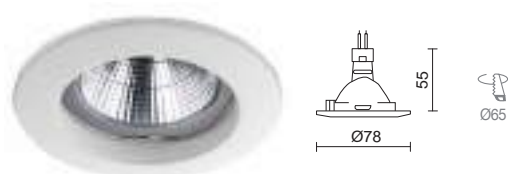

Standard colours 01 45 48

Ref.	V	W	
780A-G23X1D-01	12V	50W max.	2,5€
• GU5.3 LED Retrofit QR-CBC 51			
780A-G23X1D-45	12V	50W max.	3€
780A-G23X1D-48	12V	50W max.	3€
• GU5.3 LED Retrofit QR-CBC 51			

Ref.	V	W	
780B-G23X1D-01	12V	50W max.	3€
• GU5.3 LED Retrofit QR-CBC 51			
780B-G23X1D-45	12V	50W max.	3,5€
780B-G23X1D-48	12V	50W max.	3,5€
• GU5.3 LED Retrofit QR-CBC 51			

Ref.	V	W	
780A-G42X1B-01	230V	50W max.	4€
LED Retrofit GU10 QPAR-16			
780A-G42X1B-45	230V	50W max.	4,5€
780A-G42X1B-48	230V	50W max.	4,5€
LED Retrofit GU10 QPAR-16			

Ref.	V	W	
780B-G42X1B-01	230V	50W max.	4,5€
LED Retrofit GU10 QPAR-16			
780B-G42X1B-45	230V	50W max.	5€
780B-G42X1B-48	230V	50W max.	5€
LED Retrofit GU10 QPAR-16			

Accesorios / Accessories / Accessoires

Distanciator Support bar Anti-traction	Ref. A48A-780-00	1€

• LED kit	Ref.	W	lm	K	Dim.	
	-L3108B-	8W	766lm	3000K	NO*	33€
	-L3308B-	8W	803lm	4000K		33€
	-L31R1B-	8W	766lm	3000K	1-10V	66€
	-L33R1B-	8W	803lm	4000K	PUSH	66€
	-L31RDB-	8W	766lm	3000K	DALI	82,5€
	-L33RDB-	8W	803lm	4000K		82,5€