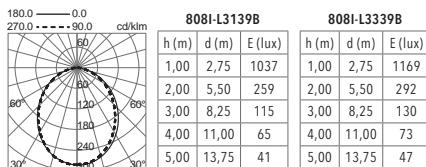

Accesorios / Accessories / Accessoires

Pletinas de unión
Joint plates
Plaques d'union

Ref.
A58A-808-41 8€