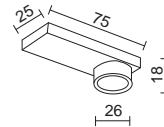

Accesorios / Accessories / Accessoires

Alimentación / Live / Alimentation

Ref.		
B20C-X33X2E-02	14€	

Tapa final / Dead end / Embout

Ref.		
A17F-799-02	10€	

Fuente de alimentación / Power supply / Source d'alimentation

Ref.	W	Hz	
B02Z-X33A1E-00	60W	50-60Hz	36,5€

12V DC 220V 240V IP 20 FP >0,90