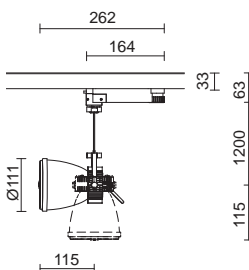

01 Blanco / White / Blanc 02 Negro / Black / Noir 03 Gris / Grey / Gris

- Carril no incluido.
- Track not included.
- Rail exclu.

Carril, pag. 252
Track, pag. 252
Rail, pag. 252

Proyector
Spotlights
Projecteurs