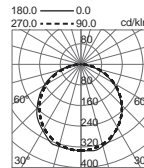

3 temperaturas de color con pulsación directa
3 color temperatures with direct pulse
3 températures de couleur avec appuiez directe

Ref.	W	lm	K	Dim.	
806A-L5218B-01	18W	1250/1350/1400lm	3000/4000/5700K	C	93€