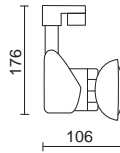

ALU

Standard colours 01 03