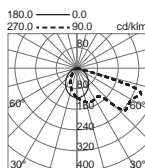

h (m)	dH (m)	dV (m)	E (lux)
1,00	2,03	2,30	238
2,00	4,06	4,60	60
3,00	6,09	6,90	26
4,00	8,12	9,20	15
5,00	10,15	11,50	10

h (m)	dH (m)	dV (m)	E (lux)
1,00	2,03	2,30	269
2,00	4,06	4,60	67
3,00	6,09	6,90	30
4,00	8,12	9,20	17
5,00	10,15	11,50	11

Ref.	L	W	Im	K	Dim.		
810C-<u>-L3132B-</u>	1200	1190x90	32W	3820lm	3000K	NO*	266,5€
-L3332B-				4300lm	4000K		266,5€
-L31RDB-				3820lm	3000K	DALI	345€
-L33RDB-				4300lm	4000K		345€