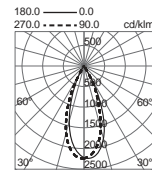

Ref.	W	lm	K	
833- -B- -C- L3121B-01 -D-	18W	1575lm	3000K	95€

833B-L3121B

h (m)	d (m)	E (lux)
1,00	0,54	3589
2,00	1,08	897
3,00	1,62	399
4,00	2,16	224
5,00	2,70	144