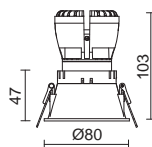

Standard colours 01

SYMMETRIC

7W

12,8W

Ref.	W	lm	K	Dim.	
824- -E- -L3107B- -F- _____-01	7W	675lm	3000K	NO	44€
-G- _____- -H- -L3307B-		720lm	4000K		44€

824E-L3107B		
h (m)	d (m)	E (lux)
1,00	0,81	1033
2,00	1,62	258
3,00	2,43	115
4,00	3,24	65
5,00	4,05	41

824E-L3307B		
h (m)	d (m)	E (lux)
1,00	0,81	1101
2,00	1,62	275
3,00	2,43	122
4,00	3,24	69
5,00	4,05	44

Ref.	W	lm	K	Dim.	
824- -E- -L3113B- -F- _____-01	12,8W	1430lm	3000K	NO*	59,5€
-G- _____- -H- -L3313B-		1460lm	4000K		59,5€

824E-L3113B		
h (m)	d (m)	E (lux)
1,00	0,69	2812
2,00	1,38	703
3,00	2,07	312
4,00	2,76	176
5,00	3,45	112

824E-L3313B		
h (m)	d (m)	E (lux)
1,00	0,69	2868
2,00	1,38	717
3,00	2,07	319
4,00	2,76	179
5,00	3,45	115

824- -E- -L31R1B- -F- _____-01	12,8W	1430lm	3000K	1-10V PUSH	80€
-G- _____- -H- -L33R1B-		1460lm	4000K		80€

824- -E- -L31RDB- -F- _____-01	12,8W	1430lm	3000K	DALI	90,5€
-G- _____- -H- -L33RDB-		1460lm	4000K		90,5€

824E- WHITE   824F- SILVER   824G- GOLD   824H- BLACK

01 Blanco / White / Blanc