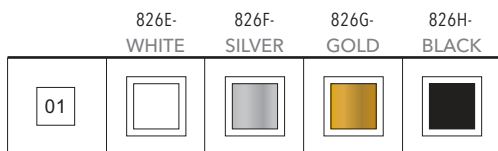

h (m)	d (m)	E (lux)
1,00	0,81	1080
2,00	1,62	270
3,00	2,43	120
4,00	3,24	68
5,00	4,05	43

826E-L3307B

h (m)	d (m)	E (lux)
1,00	0,81	1151
2,00	1,62	288
3,00	2,43	128
4,00	3,24	72
5,00	4,05	46

Ref.	W	lm	K	Dim.
826- -E- -L3113B- -F- -01	12,8W	1430lm	3000K	63,5€
-G- -L3313B- -H-		1460lm	4000K	63,5€

826E-L3313B

h (m)	d (m)	E (lux)
1,00	0,71	2946
2,00	1,42	737
3,00	2,13	327
4,00	2,84	184
5,00	3,55	118

01 Blanco / White / Blanc

Standard colours 01

ASYMMETRIC

Ref.	W	lm	K	Dim.
827- -A- -B- -C- -D-	-L3107B- -01 7W	675lm 720lm	3000K 4000K	NO NO
				46€ 46€