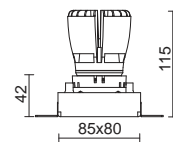

Standard colours 01

TRIMLESS SYMMETRIC

7W

12,8W

Max. 14 mm

Ref.	W	lm	K	Dim.	
831- -E- -L3107B- -F- -01	7W	675lm	3000K	NO	58,5€
-H- -L3307B-		720lm	4000K		58,5€

831E-L3107B			831H-L3307B		
h (m)	d (m)	E (lux)	h (m)	d (m)	E (lux)
1,00	0,81	1080	1,00	0,81	1151
2,00	1,62	270	2,00	1,62	288
3,00	2,43	120	3,00	2,43	128
4,00	3,24	68	4,00	3,24	72
5,00	4,05	43	5,00	4,05	46

Ref.	W	lm	K	Dim.	
831- -E- -L3113B- -F- -01	12,8W	1430lm	3000K	NO*	74€
-H- -L3313B-		1460lm	4000K		74€

Ref.	W	lm	K	Dim.	
831- -E- -L31R1B- -F- -01	12,8W	1430lm	3000K	1-10V PUSH	92€
-H- -L33R1B-		1460lm	4000K		92€

Ref.	W	lm	K	Dim.	
831- -E- -L31RDB- -F- -01	12,8W	1430lm	3000K	DALI	102,5€
-H- -L33RDB-		1460lm	4000K		102,5€

831E-L3113B			831H-L3313B		
h (m)	d (m)	E (lux)	h (m)	d (m)	E (lux)
1,00	0,71	2889	1,00	0,71	2946
2,00	1,42	722	2,00	1,42	737
3,00	2,13	321	3,00	2,13	327
4,00	2,84	181	4,00	2,84	184
5,00	3,55	116	5,00	3,55	118

Sistema Trimless
Trimless System
Système Trimless

01 Blanco / White / Blanc