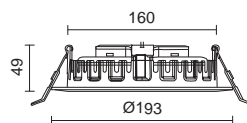

LED
COB + LED
SMD

14W | 65°

Ø105

Ref.	W	lm	K	
757E-L3115B-01	15W	1150lm	3000K	48€
757E-L3315B-01	15W	1200lm	4000K	48€

757E-L3115B			757E-L3315B		
h (m)	d (m)	E (lux)	h (m)	d (m)	E (lux)
1,00	3,46	337	1,00	3,46	352
2,00	6,92	84	2,00	6,92	88
3,00	10,38	37	3,00	10,38	39
4,00	13,84	21	4,00	13,84	22
5,00	17,30	13	5,00	17,30	14