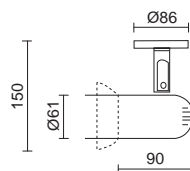

Ref.		V	W			
770B-G05X1B-	-01	E27	LED PAR30	230V	75W max-	41€
	-02					
	-03		QPAR30