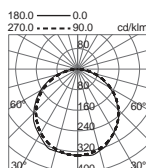

806A-L3118R			806A-L3318R		
h (m)	d (m)	E (lux)	h (m)	d (m)	E (lux)
1,00	3,15	516	1,00	3,08	540
2,00	6,30	129	2,00	6,16	135
3,00	9,45	57	3,00	9,24	60
4,00	12,60	32	4,00	12,32	34
5,00	15,75	21	5,00	15,40	22

Ref.	H	W	lm	K	Dim.
806A- -L3118Z- -L3318Z-	48mm	18W	1530lm 1600lm	3000K 4000K	NO

109€
109€