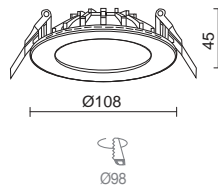

Standard colours 01