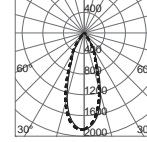

Standard colours **01**

ORIENTABLE

Ref.	W	lm	K	
817A-L3145B-01	35W	2712lm	3000K	156,5€

180.0 — 0.0
270.0 - - - 90.0 cd/klm

817A-L3145B

h (m)	d (m)	E (lux)
1,00	0,69	5762
2,00	1,38	1441
3,00	2,07	640
4,00	2,76	360
5,00	3,45	230