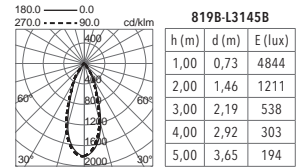

Ref.	W	lm	K	
819B-L3145B-01	41W	3400lm	3000K	193€