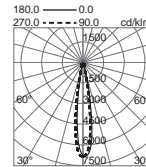

738Q-L3125B

738Q-L3325B

h (m)	d (m)	E (lux)
1,00	0,29	12485
2,00	0,58	3121
3,00	0,87	1387
4,00	1,16	780
5,00	1,45	499

h (m)	d (m)	E (lux)
1,00	0,29	14782
2,00	0,58	3696
3,00	0,87	1642
4,00	1,16	924
5,00	1,45	591

LED COB 17° 220V 240V 50/60Hz IP 20 90° 356° * FP >0,90 CRI >80 50.000hrs

Ref.	W	lm	K	Dim.		
738R- -L3125B-	25W	1930lm	3000K	NO*	161€	
-L3325B- -01		2285lm	4000K		161€	
-L31R2B- -02	30W	1930lm	3000K	PUSH	223,5€	
-L33R2B-		2285lm	4000K		DALI	223,5€