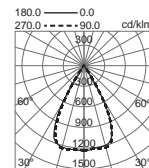

780H-L3108B		
h (m)	d (m)	E (lux)
1,00	0,75	1360
2,00	1,50	340
3,00	2,25	151
4,00	3,00	85
5,00	3,75	54