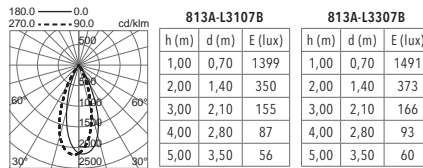

COMBINACIÓN NOK / COMBINATION FOR NOK / COMBINATION NOK

MODUL NOK

Ref.	W	lm	K	Dim.	
813A-L3107B-01	7W	675lm	3000K	NO	35€
813A-L3307B-		720lm	4000K		35€

Ref.	W	lm	K	Dim.	
813B-L3113B-01	12,8W	1430lm	3000K	NO*	49€
813B-L3313B-		1460lm	4000K		49€

Ref.	W	lm	K	Dim.	
813B-L31R1B-01	12,8W	1430lm	3000K	1-10V	59,5€
813B-L33R1B-		1460lm	4000K	PUSH	59,5€

Ref.	W	lm	K	Dim.	
813B-L31RDB-01	12,8W	1430lm	3000K	DALI	72€
813B-L33RDB-		1460lm	4000K		72€

01 Blanco / White / Blanc