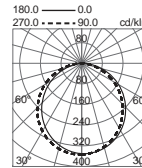

Ref.		W	lm	K	
731A-	-L3125B-	25W	1750lm	3000K	50€
	-L3325B-		1930lm	4000K