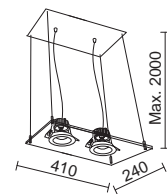

ALU + PMMA

Standard colours 01 02 03

▲ Upon request 32