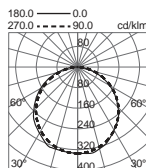

806A-L3118Z			806A-L3318Z		
h (m)	d (m)	E (lux)	h (m)	d (m)	E (lux)
1,00	3,15	516	1,00	3,08	540
2,00	6,30	129	2,00	6,16	135
3,00	9,45	57	3,00	9,24	60
4,00	12,60	32	4,00	12,32	34
5,00	15,75	21	5,00	15,40	22