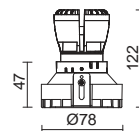

Standard colours 01

TRIMLESS SYMMETRIC

7W

12,8W

Ref.	W	lm	K	Dim.
830- -E- -L3107B- -F- _____ -G- -L3307B- -H- _____ -01	7W	675lm	3000K	NO
		720lm	4000K	
				52,5€
				52,5€

Ref.	W	lm	K	Dim.
830- -E- -L3113B- -F- _____ -G- -L3313B- -H- _____ -01	12,8W	1430lm	3000K	NO*
		1460lm	4000K	
				68€
				68€

Ref.	W	lm	K	Dim.
830- -E- -L31R1B- -F- _____ -G- -L33R1B- -H- _____ -01	12,8W	1430lm	3000K	1-10V PUSH
		1460lm	4000K	
				89€
				89€

Ref.	W	lm	K	Dim.
830- -E- -L31RDB- -F- _____ -G- -L33RDB- -H- _____ -01	12,8W	1430lm	3000K	DALI
		1460lm	4000K	
				99,5€
				99,5€

Sistema Trimless
Trimless System
Système Trimless

01 Blanco / White / Blanc