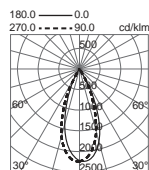

Ref.	W	lm	K
832- -B- -C- -L3121B-01 -D-	18W	1575lm	3000K

832B-L3121B