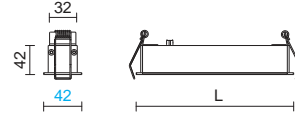

Standard colours **01** **03**