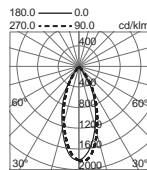

736B-L3108B			736B-L3308B		
h (m)	d (m)	E (lux)	h (m)	d (m)	E (lux)
1,00	0,75	1404	1,00	0,75	1476
2,00	1,50	351	2,00	1,50	369
3,00	2,25	156	3,00	2,25	164
4,00	3,00	88	4,00	3,00	92
5,00	3,75	56	5,00	3,75	59

IP 20 [*] FP 0,95 **CRI >85**

Accesorios / Accessories / Accessoires

	Ref.	V	W	Hz	Dim.	
● Transformador electrónico 12V independiente ● Independent electronic transformer 12V ● Alimentation électronique 12V indépendant	B02T-X3360D-02	IN: 220-240V OUT: 12V	Hal 10 - 60W Hal 1 - 70W 1 - 50W	50/60 Hz	L-C	12€
	B02T-X3370D-02				C	25€

01 Blanco / White / Blanc 02 Negro / Black / Noir 03 Gris / Grey / Gris 32 Cromo / Chrome / Chromé