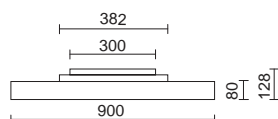

Ref.	W	lm	K	
801B-L31A3B-01	110W	9420lm	3000K	866€
801B-L33A3B-		10560lm	4000K	866€