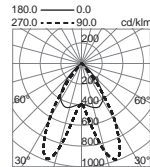

- Carril no incluido.
- Track not included.
- Rail exclu.

Ref.	W	lm	K	
861A-L3349A-01	48,5W	6823lm	4000K	140€

861A-L3349A

h (m)	d (m)	E (lux)
1,00	1,58	4972
2,00	3,16	1243
3,00	4,74	552
4,00	6,32	311
5,00	7,90	199

Ref.	W	lm	K	
861B-L3349A-01	48,5W	6823lm	4000K	140€