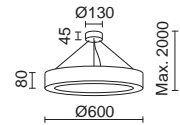

Ref.		W	lm	K
802B-	-L3160B-	60W	3036lm	3000K
	-L3360B-		3187lm	4000K