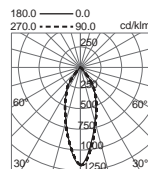

Ref.	W	lm	K	
774C-L3115B-01	15W	1000lm	3000K	103,5€

774C-L3115B			
h (m)	d (m)	E (lux)	
1,00	0,75	1160	
2,00	1,50	290	
3,00	2,25	129	
4,00	3,00	73	
5,00	3,75	46