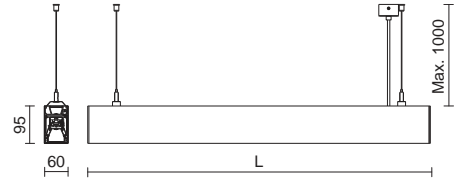

Standard colours **01** **03**

Ref.	L	W	lm	K	Dim.			
-L3133B-			4105lm	3000K	NO*	256€		
808J- -L3333B- -01 -L31RDB- -03 -L33RDB-	880mm	33W	4600lm	4000K			4105lm	3000K
			4600lm	4000K	DALI	328€		

808J-L3133B			808J-L3333B		
h (m)	d (m)	E (lux)	h (m)	d (m)	E (lux)
1,00	2,75	619	1,00	2,75	697
2,00	5,50	155	2,00	5,50	174
3,00	8,25	69	3,00	8,25	77
4,00	11,00	39	4,00	11,00	44
5,00	13,75	25	5,00	13,75	28

Sólo luz directa / Direct beam only

Ref.	L	W	lm	K	Dim.			
-L3145B-			5625lm	3000K	NO*	292€		
808K- -L3345B- -01 -L31RDB- -03 -L33RDB-	1140mm	45W	6300lm	4000K			5625lm	3000K
			6300lm	4000K	DALI	390,5€		

808K-L3145B			808K-L3345B		
h (m)	d (m)	E (lux)	h (m)	d (m)	E (lux)
1,00	2,75	881	1,00	2,75	989
2,00	5,50	220	2,00	5,50	247
3,00	8,25	98	3,00	8,25	110
4,00	11,00	55	4,00	11,00	62
5,00	13,75	35	5,00	13,75	40

Sólo luz directa / Direct beam only

Ref.	L	W	lm	K	Dim.			
-L3154B-			6790lm	3000K	NO*	341€		
808L- -L3354B- -01 -L31RDB- -03 -L33RDB-	1480mm	54W	7600lm	4000K			6790lm	3000K
			7600lm	4000K	DALI	409,5€		

808L-L3154B			808L-L3354B		
h (m)	d (m)	E (lux)	h (m)	d (m)	E (lux)
1,00	2,75	1037	1,00	2,75	1169
2,00	5,50	259	2,00	5,50	292
3,00	8,25	115	3,00	8,25	130
4,00	11,00	65	4,00	11,00	73
5,00	13,75	41	5,00	13,75	47

Sólo luz directa / Direct beam only