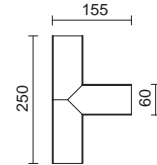

Ref.	W	lm	K	
B22C -L3113B- -01	13W	1505lm	3000K	102,5€
-L3313B- -03		1700lm	4000K	102,5€