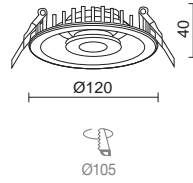

Ref.	W	lm	K	
757A-L9814B-01	14W	460lm + 380lm	6500K + 3000K	53,5€

757A-L9814B		
h (m)	d (m)	E (lux)
1,00	1,26	572
2,00	2,52	143
3,00	3,78	64
4,00	5,04	36
5,00	6,30	23

Ref.	W	lm	K	
757A-L0114B-01	14W	425lm + 380lm	3000K + 3000K	53,5€

757A-L0114B		
h (m)	d (m)	E (lux)
1,00	1,26	548
2,00	2,52	137
3,00	3,78	61
4,00	5,04	34
5,00	6,30	22