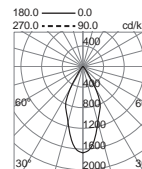

860F-L3821V

h (m)	d (m)	E (lux)
1,00	0,86	2250
2,00	1,72	563
3,00	2,58	250
4,00	3,44	141
5,00	4,30	90

860F-L3921V

h (m)	d (m)	E (lux)
1,00	0,86	2368
2,00	1,72	592
3,00	2,58	263
4,00	3,44	148
5,00	4,30	95