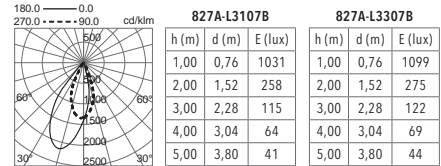

h (m)	d (m)	E (lux)
1,00	0,81	1080
2,00	1,62	270
3,00	2,43	120
4,00	3,24	68
5,00	4,05	43

826E-L3307B

h (m)	d (m)	E (lux)
1,00	0,81	1151
2,00	1,62	288
3,00	2,43	128
4,00	3,24	72
5,00	4,05	46

Ref.	W	lm	K	Dim.
826- -E- -L3113B- -F- -01	12,8W	1430lm	3000K	63,5€
-G- -L3313B- -H-		1460lm	4000K	63,5€

826E-L3313B

h (m)	d (m)	E (lux)
1,00	0,71	2946
2,00	1,42	737
3,00	2,13	327
4,00	2,84	184
5,00	3,55	118

01 Blanco / White / Blanc

Standard colours 01

ASYMMETRIC

Ref.	W	lm	K	Dim.
827- -A- -B- -C- -D-	-L3107B- -01 7W	675lm 720lm	3000K 4000K	NO NO
				46€ 46€