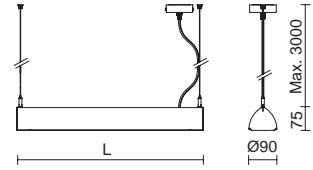

Standard colours 01 02 03