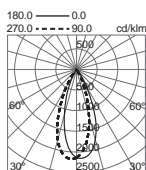

Ref.	W	lm	K	Dim.
826- -E- -L3107B- -F- -01	7W	675lm	3000K	45,5€
-G- -L3307B- -H-		720lm	4000K	45,5€

826E-L3107B

h (m)	d (m)	E (lux)
1,00	0,81	1080
2,00	1,62	270
3,00	2,43	120
4,00	3,24	68
5,00	4,05	43

826E-L3307B

h (m)	d (m)	E (lux)
1,00	0,81	1151
2,00	1,62	288
3,00	2,43	128
4,00	3,24	72
5,00	4,05	46

Ref.	W	lm	K	Dim.
826- -E- -L3113B- -F- -01	12,8W	1430lm	3000K	63,5€
-G- -L3313B- -H-		1460lm	4000K	63,5€

826- -E- -L31R1B- -F- -01	12,8W	1430lm	3000K	84€
-G- -L33R1B- -H-		1460lm	4000K	84€

1-10V PUSH

826- -E- -L31RDB- -F- -01	12,8W	1430lm	3000K	95,5€
-G- -L33RDB- -H-		1460lm	4000K	95,5€

DALI