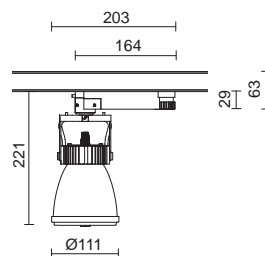

PC + ALU + GLASS

Standard colours **01** **02** **03**

Ref.	V	W	Dim.
760C-G18RCB-01	12V		C
-02	12V		C
-03	65W max.		

Ref.	V	W	Dim.
760D-G18RCB-01	12V		C
-02	12V		C
-03	65W max.