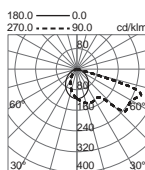

Standard colours 01 03

ASYMMETRIC

Ref.	L	W	Im	K	Dim.		
810A- <u>-L3116B-</u> 01	600	590x90	16W	1860lm	3000K	NO	151,5€
-L3316B-				2100lm	4000K		151,5€

h (m)	dH (m)	dV (m)	E (lux)
1,00	2,03	2,30	151
2,00	4,06	4,60	38
3,00	6,09	6,90	17
4,00	8,12	9,20	9
5,00	10,15	11,50	6