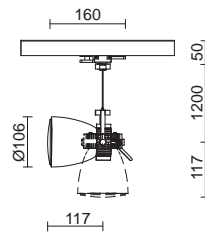

Ref.		V	W
760G-G05X1B-	-01	LED PAR30*	
	-02	E27	230V
	-03	QPAR30	75W
			223€

EXCL IP 20

GLASS
MAT

Ref.		V	W
760H-G05X1B-	-01	LED PAR30*	
	-02	E27	230V
	-03	QPAR30	75W
			223€

EXCL IP 20

GLASS
TRANS