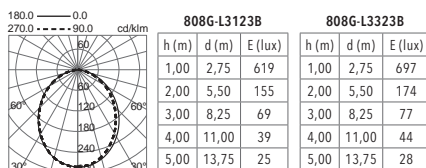

Pletinas de unión
Joint plates
Plaques d'union

Ref.

A58D-808-41 8 €

Standard colours **01** **03**

TRIMLESS

Ref.	L	W	Im	K	Dim.		
-L3123B-	879mm	881x62	23W	2755lm	3000K	NO*	211€
-L3323B- -01				3100lm	4000K		
-L31RDB- -03				2755lm	3000K	DALI	278,5€
-L33RDB-				3100lm	4000K		