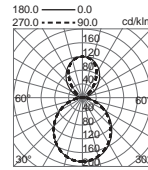

808J-L3133B			808J-L3333B		
h (m)	d (m)	E (lux)	h (m)	d (m)	E (lux)
1,00	2,75	619	1,00	2,75	697
2,00	5,50	155	2,00	5,50	174
3,00	8,25	69	3,00	8,25	77
4,00	11,00	39	4,00	11,00	44
5,00	13,75	25	5,00	13,75	28