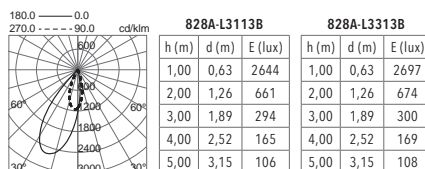

Ref.	W	lm	K	Dim.
828-A-L3113B-01	12,8W	1430lm	3000K	NO*
828-B-L3113B-01	12,8W	1430lm	3000K	NO*
828-C-L3313B-01	12,8W	1460lm	4000K	NO*
828-D-L3313B-01	12,8W	1460lm	4000K	NO*

Ref.	W	lm	K	Dim.
828-A-L31R1B-01	12,8W	1430lm	3000K	1-10V
828-B-L31R1B-01	12,8W	1430lm	3000K	1-10V
828-C-L33R1B-01	12,8W	1460lm	4000K	PUSH
828-D-L33R1B-01	12,8W	1460lm	4000K	PUSH

Ref.	W	lm	K	Dim.
828-A-L31RDB-01	12,8W	1430lm	3000K	DALI
828-B-L31RDB-01	12,8W	1430lm	3000K	DALI
828-C-L33RDB-01	12,8W	1460lm	4000K	DALI
828-D-L33RDB-01	12,8W	1460lm	4000K	DALI