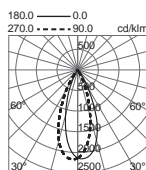

824A- WHITE 824B- SILVER 824C- GOLD 824D- BLACK

01 Blanco / White / Blanc

Standard colours 01

SYMMETRIC

7W

12,8W

Ref.	W	lm	K	Dim.	
824- -E- -L3107B- -F- _____-01	7W	675lm	3000K	NO	44€
-G- _____- -H- -L3307B-		720lm	4000K		44€