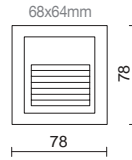

Ref.	W	lm	K	
-L0101B-		26lm	3000K	57,5€
745C- -L0301B- -39	1W	27lm	5000K	57,5€
-L1001B-		5lm	(Azul/Blue/Bleu)	57,5€

Ref.	W	lm	K	
-L0103B-		158lm	3000K	100,5€
745D- -L0303B- -39	2,6W	162lm	5000K	100,5€
-L1003B-		32lm	(Azul/Blue/Bleu)	100,5€

Accesorios / Accessories / Accessoires

Hornacina para empotrar en hormigón o ladrillo.
Recess mounting box for concrete or brick wall.
Boîtier d'encastrement pour murs en béton ou briques.

Ref.

A12A-745-38 4€