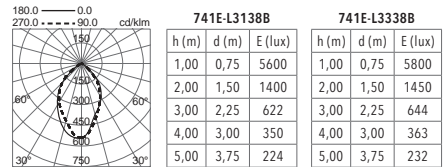

Ref.	W	lm		
-L4438B-	38W	2281lm		169€
-L4638B-		3560lm		169€
741E- -L4738B-		3954lm		169€
-L4838B-		4717lm		169€
-L5138B-		3561lm		169€

01 Blanco / White / Blanc

IBIZA

Calidad y eficiencia en este pequeño empotrable LED diseñado para ser encastrado en cualquier tipo de mobiliario, también de cocinas y baños. Tanto para hoteles como para hogares.