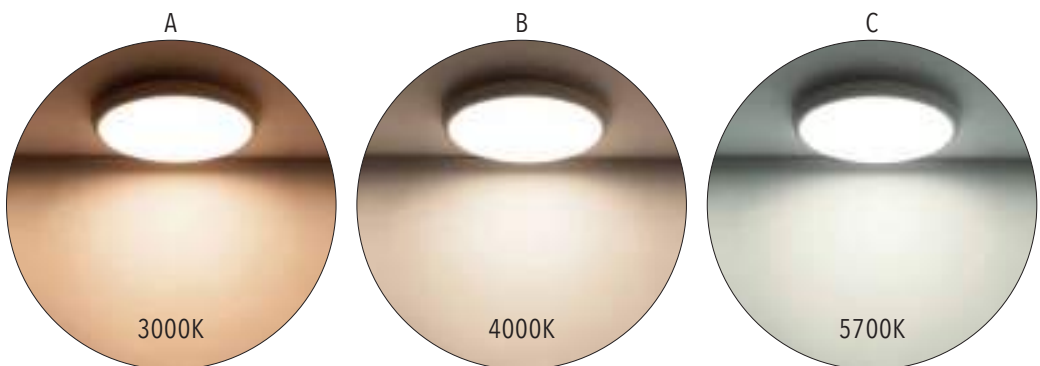

Modifications CC

1. Si vous allumez et éteignez à des intervalles de 0-2 secondes, la température de la couleur changera en séquences A-B-C.
2. Quatre séquences consécutives de marche/arrêt en intervalles de moins de 2 secondes, restaurent les réglages de l'usine. Remarque : chaque commutateur marche / arrêt s'effectue en 2 secondes.
3. Éteindre après plus de 2 secondes de mise en marche, active la fonction mémoire. À la prochaine mise en marche, la température de couleur sera la dernière sélectionnée.