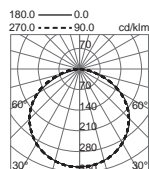

LED
COB + LED
SMD

14W | 65°

Ø105

Ref.	W	lm	K	
757E-L3115B-01	15W	1150lm	3000K	48€
757E-L3315B-01	15W	1200lm	4000K	48€

757E-L3115B			757E-L3315B		
h (m)	d (m)	E (lux)	h (m)	d (m)	E (lux)
1,00	3,46	337	1,00	3,46	352
2,00	6,92	84	2,00	6,92	88
3,00	10,38	37	3,00	10,38	39
4,00	13,84	21	4,00	13,84	22
5,00	17,30	13	5,00	17,30	14