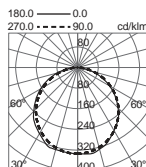

Standard colours 01

Ref.	H	W	lm	K	Dim.
806A- -L31RCA- -L33RCA-	40mm	18W	1530lm 1600lm	3000K 4000K	C

70€
70€

806A-L31RCA			806A-L33RCA		
h (m)	d (m)	E (lux)	h (m)	d (m)	E (lux)
1,00	3,15	516	1,00	3,15	540
2,00	6,30	129	2,00	6,30	135
3,00	9,45	57	3,00	9,45	60
4,00	12,60	32	4,00	12,60	34
5,00	15,75	21	5,00	15,75	22