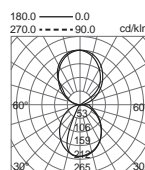

LED SMD
220V 240V
50/60Hz
IP 20
127 lm/W 3000K
142 lm/W 4000K
FP* >0,90
CRI >80
60,000hrs

Ref.	L	W	lm	K	Dim.	
-L3142B-	1145mm	42W	4970lm	3000K	NO*	311€
-L3342B-			5600lm	4000K		311€
-L31RDB-			4970lm	3000K	DALI	414,5€
-L33RDB-			5600lm	4000K		414,5€