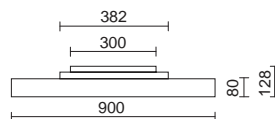

Ref.	W	Im	K	
801A-~~L3148B-~~				
-L3348B-	48W	3980lm	3000K	480€
-L3348B-		4563lm	4000K	480€