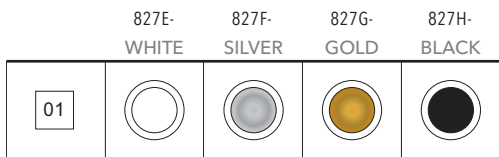

Ref.	W	lm	K	Dim.
827-E-L3113B-01	12,8W	1430lm	3000K	NO*
827-F-L3113B-01	12,8W	1430lm	3000K	NO*
827-G-L3313B-01	12,8W	1460lm	4000K	NO*
827-H-L3313B-01	12,8W	1460lm	4000K	NO*

Ref.	W	lm	K	Dim.
827-E-L31R1B-01	12,8W	1430lm	3000K	1-10V
827-F-L31R1B-01	12,8W	1430lm	3000K	1-10V
827-G-L33R1B-01	12,8W	1460lm	4000K	PUSH
827-H-L33R1B-01	12,8W	1460lm	4000K	PUSH

Ref.	W	lm	K	Dim.
827-E-L31RDB-01	12,8W	1430lm	3000K	DALI
827-F-L31RDB-01	12,8W	1430lm	3000K	DALI
827-G-L33RDB-01	12,8W	1460lm	4000K	DALI
827-H-L33RDB-01	12,8W	1460lm	4000K	DALI