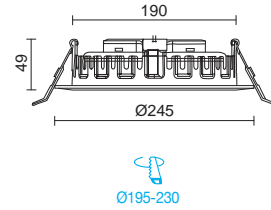

LED
COB + LED
SMD

14W | 65°

Ø105

Ref.	W	lm	K	
757E-L3115B-01	15W	1150lm	3000K	48€
757E-L3315B-01	15W	1200lm	4000K	48€

757E-L3115B			757E-L3315B		
h (m)	d (m)	E (lux)	h (m)	d (m)	E (lux)
1,00	3,46	337	1,00	3,46	352
2,00	6,92	84	2,00	6,92	88
3,00	10,38	37	3,00	10,38	39
4,00	13,84	21	4,00	13,84	22
5,00	17,30	13	5,00	17,30	14