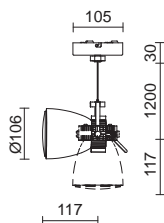

ACER + ALU + GLASS

Standard colours 01 02 03

Ref.		V	W
760E-G05X1B-	-01	LED PAR30*	
	-02	E27	230V
	-03	QPAR30	75W
			234,5€

EXCL IP 20

GLASS MAT

Ref.		V	W
760F-G05X1B-	-01	LED PAR30*	
	-02	E27	230V
	-03	QPAR30	75W
			234,5€

EXCL IP 20

GLASS TRANS

Proyectors
Spotlights
Projecteurs

p. 232

01 Blanco / White / Blanc 02 Negro / Black / Noir 03 Gris / Grey / Gris