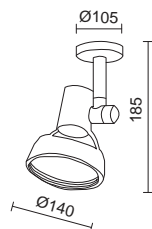

Ref.		V	W			
771B-G05X1B-	-01	E27	230V	36,5€		
	-02				LED PAR38	
	-03				QPAR38	75W max.