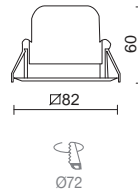

Ref.	W	lm	K	Dim.	
-L3108B-				NO	31,5€
780D- -L31R1B- -01	8W	680lm	3000K	1-10V PUSH	87,5€
-L31RDB-				DALI	94€