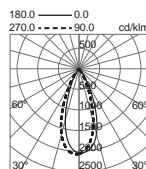

829E-L3113B			829E-L3313B		
h (m)	d (m)	E (lux)	h (m)	d (m)	E (lux)
1,00	0,64	3065	1,00	0,64	3126
2,00	1,28	766	2,00	1,28	782
3,00	1,92	341	3,00	1,92	347
4,00	2,56	192	4,00	2,56	195
5,00	3,20	123	5,00	3,20	125