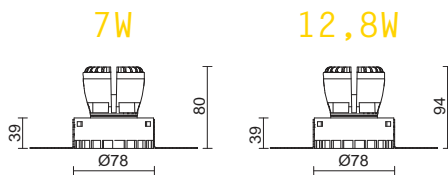

Standard colours 01

TRIMLESS FIXED