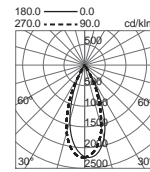

Ref.	W	lm	K	
836- -B- -C- -L3121B-01 -D-	18W	1575lm	3000K	95€

836B-L3121B

h (m)	d (m)	E (lux)
1,00	0,54	3589
2,00	1,08	897
3,00	1,62	399
4,00	2,16	224
5,00	2,70	144