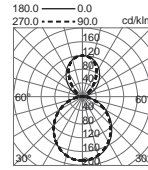

808K-L3145B			808K-L3345B		
h (m)	d (m)	E (lux)	h (m)	d (m)	E (lux)
1,00	2,75	881	1,00	2,75	989
2,00	5,50	220	2,00	5,50	247
3,00	8,25	98	3,00	8,25	110
4,00	11,00	55	4,00	11,00	62
5,00	13,75	35	5,00	13,75	40

Sólo luz directa / Direct beam only