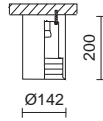

Standard colours 01 02 03

Ref.		W	
767A-G05X1B-	-01		
	-02	E27	LED Retrofit
	-03	QPAR38	120W max
			55,5€

EXCL. IP 20

01 Blanco / White / Blanc 02 Negro / Black / Noir 03 Gris / Grey / Gris