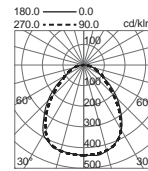

804A-L3142B			804A-L3342B		
h (m)	d (m)	E (lux)	h (m)	d (m)	E (lux)
1,00	1,42	1682	1,00	1,42	1773
2,00	2,84	421	2,00	2,84	443
3,00	4,26	187	3,00	4,26	197
4,00	5,68	105	4,00	5,68	111
5,00	7,10	67	5,00	7,10	71