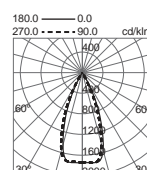

809E-L3125B			809E-L3325B		
h (m)	d (m)	E (lux)	h (m)	d (m)	E (lux)
1,00	0,89	3992	1,00	0,89	4648
2,00	1,78	998	2,00	1,78	1162
3,00	2,67	444	3,00	2,67	516
4,00	3,56	250	4,00	3,56	291
5,00	4,45	160	5,00	4,45	186

Suspensión
Pendant
Suspension