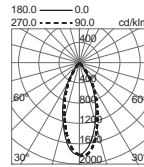

• LED kit

Ref.	W	lm	K	Dim.	
-L3108B-	8W	766lm	3000K	NO*	33€
-L3308B-		803lm	4000K		
-L31R1B-	8W	766lm	3000K	1-10V	66€
-L33R1B-		803lm	4000K	PUSH	
-L31RDB-	8W	766lm	3000K	DALI	82,5€
-L33RDB-		803lm	4000K		

729A-L3108B			729A-L3308B		
h (m)	d (m)	E (lux)	h (m)	d (m)	E (lux)
1,00	0,75	1404	1,00	0,75	1476
2,00	1,50	351	2,00	1,50	369
3,00	2,25	156	3,00	2,25	164
4,00	3,00	88	4,00	3,00	92
5,00	3,75	56	5,00	3,75	59