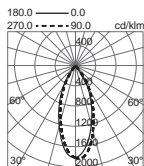

729A-L3108B			729A-L3308B		
h (m)	d (m)	E (lux)	h (m)	d (m)	E (lux)
1,00	0,75	1404	1,00	0,75	1476
2,00	1,50	351	2,00	1,50	369
3,00	2,25	156	3,00	2,25	164
4,00	3,00	88	4,00	3,00	92
5,00	3,75	56	5,00	3,75	59