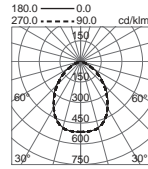

758B-L3121B

h (m)	d (m)	E (lux)
1,00	1,85	786
2,00	3,70	197
3,00	5,55	87
4,00	7,40	49
5,00	9,25	31

758B-L3321B

h (m)	d (m)	E (lux)
1,00	1,85	817
2,00	3,70	204
3,00	5,55	91
4,00	7,40	51
5,00	9,25	33

LED COB 86° 220V/240V 50/60Hz IP 44 *FP 0,95 CRI >85 50,000hrs

Ref.	W	lm	K	Dim.		
758C-	32W	-L3132B-	2850lm	3000K	NO*	116€
		-L3332B-	3000lm	4000K		116€
	32W	-L31R2B-	2850lm	3000K	PUSH	187,5€
		-L33R2B-	3000lm	4000K	DALI	187,5€