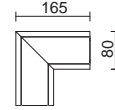

Ref.	W	lm	K	
B22E- -L3107B- -01	7W	795lm	3000K	69€
-L3307B- -03		900lm	4000K	69€

LED SMD
 108°
 220V 240V
 50/60Hz
IP 20
114 lm/W 3000K
129 lm/W 4000K
FP >0,90
CRI >80
 60,000Hrs
UGR <19