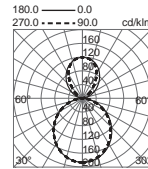

808L-L3154B			808L-L3354B		
h (m)	d (m)	E (lux)	h (m)	d (m)	E (lux)
1,00	2,75	1037	1,00	2,75	1169
2,00	5,50	259	2,00	5,50	292
3,00	8,25	115	3,00	8,25	130
4,00	11,00	65	4,00	11,00	73
5,00	13,75	41	5,00	13,75	47

Sólo luz directa / Direct beam only