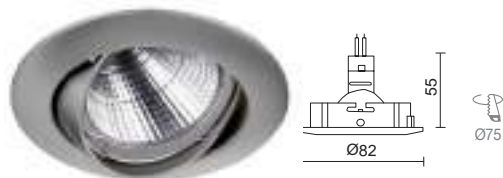

Standard colours 01 45 48

Ref.	V	W	
780E-G23X1D-01	12V	50W max.	3,5€
● GU5.3 LED Retrofit QR-CBC 51			
780E-G23X1D-45-48	12V	50W max.	5€
● GU5.3 LED Retrofit QR-CBC 51			

Ref.	V	W	
780F-G23X1D-01	12V	50W max.	3,5€
● GU5.3 LED Retrofit QR-CBC 51			
780F-G23X1D-45-48	12V	50W max.	5€
● GU5.3 LED Retrofit QR-CBC 51			

Ref.	V	W	
780E-G42X1B-01	230V	50W max.	4,5€
GU10 LED Retrofit QPAR-16			
780E-G42X1B-45-48	230V	50W max.	6,5€
GU10 LED Retrofit QPAR-16			

Ref.	V	W	
780F-G42X1B-01	230V	50W max.	4,5€
GU10 LED Retrofit QPAR-16			
780F-G42X1B-45-48	230V	50W max.	6,5€
GU10 LED Retrofit QPAR-16			

Accesorios / Accessories / Accessoires

Distanciator Support bar Anti-traction	Ref. A48A-780-00	1€	

LED kit	Ref.	W	lm	K	Dim.	
	-L3108B-	8W	766lm	3000K	NO*	33€
	-L3308B-		803lm	4000K		33€
	-L31R1B-	8W	766lm	3000K	1-10V	66€
	-L33R1B-		803lm	4000K	PUSH	66€
	-L31RDB-	8W	766lm	3000K	DALI	82,5€
	-L33RDB-		803lm	4000K		82,5€

729A-L3108B			729A-L3308B		
h (m)	d (m)	E (lux)	h (m)	d (m)	E (lux)
1,00	0,75	1404	1,00	0,75	1476
2,00	1,50	351	2,00	1,50	369
3,00	2,25	156	3,00	2,25	164
4,00	3,00	88	4,00	3,00	92
5,00	3,75	56	5,00	3,75	59

	Ref.	V	W	Hz	Dim.	
● Transformador electrónico 12V independiente	B02T-X3360D-02	IN: 220-240V	Hal 10 - 60W	50/60 Hz	L-C	12€
● Independent electronic transformer 12V	B02T-X3370D-02	OUT: 12V	Hal 1 - 70W LED 1 - 50W		C	25€
● Alimentation électronique 12V indépendant						

01 Blanco / White / Blanc 45 Cromado mate / Matt chrome / Chromé mat 48 Niquel mate / Matt nickel / Nickel mat