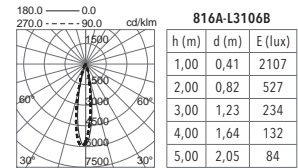

Ref.	W	lm	K	
816A-L3106B-01	4,5W	470lm	3000K	44€