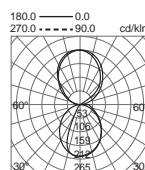

LED SMD
220V 240V
50/60Hz
IP 20
114 lm/W 3000K
129 lm/W 4000K
FP* >0,90
CRI >80
60,000hrs

01 Blanco / White / Blanc 03 Gris / Grey / Gris