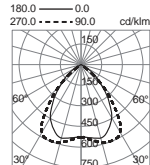

861B-L3349A

h (m)	d (m)	E (lux)
1,00	1,95	2976
2,00	3,90	744
3,00	5,85	331
4,00	7,80	186
5,00	9,75	119