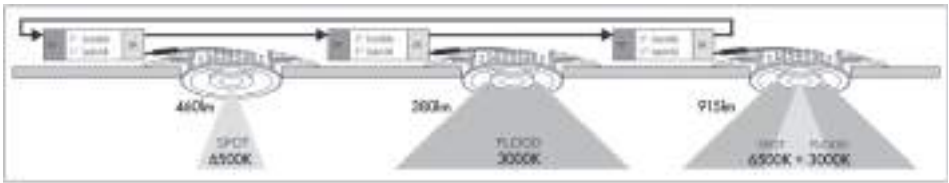

Ref.	W	lm	K	
757A-L9814B-01	14W	460lm + 380lm	6500K + 3000K	53,5€

757A-L9814B		
h (m)	d (m)	E (lux)
1,00	1,26	572
2,00	2,52	143
3,00	3,78	64
4,00	5,04	36
5,00	6,30	23