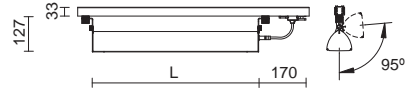

Standard colours 01 02 03