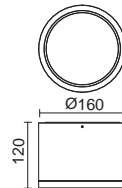

Standard colours 01 03

Ref.	W	lm	K	
805A- -L3115A- -01	15W	1200lm	3000K	78€
-L3315A- -03		1280lm	4000K	78€

805A-L3115A		
h (m)	d (m)	E (lux)
1,00	0,93	1102
2,00	1,86	276
3,00	2,79	122
4,00	3,72	69
5,00	4,65	44

805A-L3315A		
h (m)	d (m)	E (lux)
1,00	0,93	1175
2,00	1,86	294
3,00	2,79	131
4,00	3,72	73
5,00	4,65	47

Ref.	W	lm	K	
805B- -L3125A- -01	25W	2320lm	3000K	99€
-L3325A- -03		2420lm	4000K	99€

805B-L3125A		
h (m)	d (m)	E (lux)
1,00	0,93	2121
2,00	1,86	530
3,00	2,79	236
4,00	3,72	133
5,00	4,65	85

805B-L3325A		
h (m)	d (m)	E (lux)
1,00	0,93	2212
2,00	1,86	553
3,00	2,79	246
4,00	3,72	138
5,00	4,65	88

Ref.	W	lm	K	
805C- -L3135A- -01	35W	3320lm	3000K	155€
-L3335A- -03		3430lm	4000K	155€

805C-L3135A		
h (m)	d (m)	E (lux)
1,00	1,40	1780
2,00	2,80	445
3,00	4,20	198
4,00	5,60	111
5,00	7,00	71

805C-L3335A		
h (m)	d (m)	E (lux)
1,00	1,40	1897
2,00	2,80	474
3,00	4,20	211
4,00	5,60	119
5,00	7,00	76

01 Blanco / White / Blanc 03 Gris / Grey / Gris