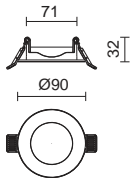

Ref. **A13C-631-01** 8,5€