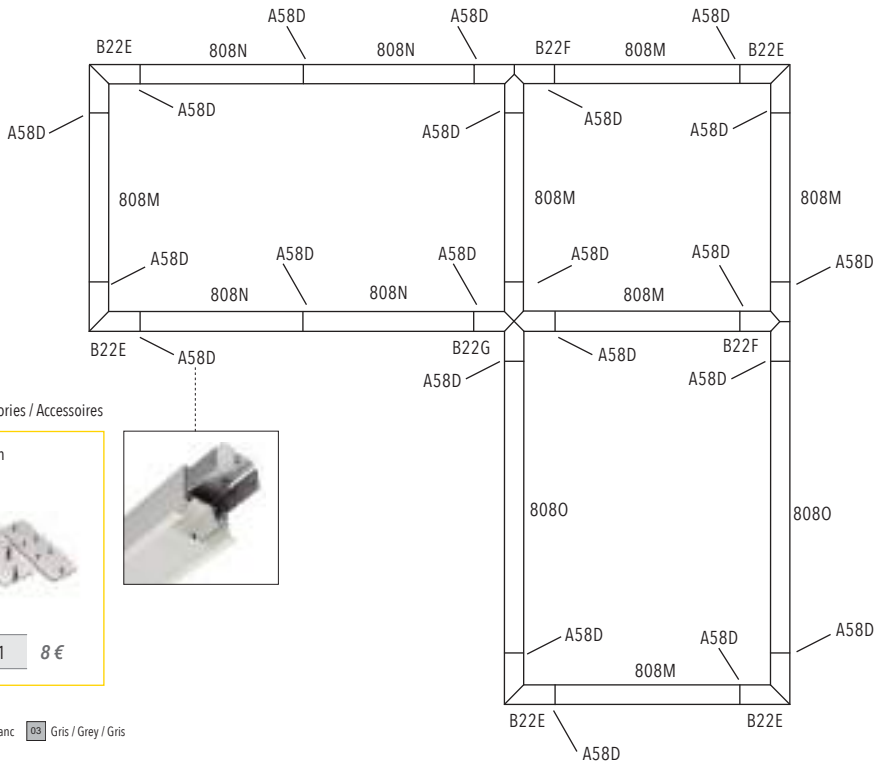

Accesorios / Accessories / Accessoires

Pletinas de unión
Joint plates
Plaques d'union

Ref.

A58D-808-41 8 €