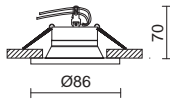

Ref.	V	W	
736B-G23X1D-	-01		LED Retrofit GU5.3 QR-CBC 51 12V 50W max. 12,5€
	-02		
	-03		

IP 20

Ref.	V	W	
736B-G42X1B-	-01		LED Retrofit GU10 QPAR-16 230V 50W max. 16€
	-02		
	-03		

IP 20

Ref.	W	lm	K	Dim.	
-L3108B-	8W	766lm	3000K	NO*	46€
-L3308B-		803lm	4000K		46€
736B-	8W	766lm	3000K	1-10V	84€
		803lm	4000K	PUSH	84€
-L31RDB-	8W	766lm	3000K	DALI	96,5€
-L33RDB-		803lm	4000K		96,5€