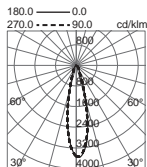

772M-L3125B			772M-L3325B		
h (m)	d (m)	E (lux)	h (m)	d (m)	E (lux)
1,00	0,54	6537	1,00	0,83	7027
2,00	1,08	1634	2,00	1,66	1757
3,00	1,62	726	3,00	2,49	781
4,00	2,16	409	4,00	3,32	439
5,00	2,70	261	5,00	4,15	281