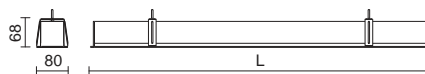

Standard colours **01** **03**