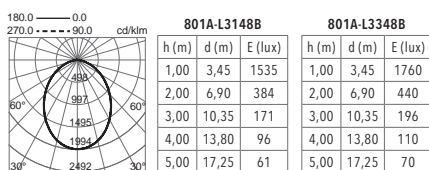

Ref.	W	Im	K	
801A-~~L3148B-~~				
-L3348B-	48W	3980lm	3000K	480€
-L3348B-		4563lm	4000K	480€