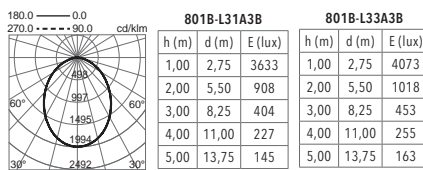

Ref.	W	lm	K	
801B-L31A3B-01	110W	9420lm	3000K	866€
801B-L33A3B-		10560lm	4000K	866€

Superficie
Surface
Saillie

p. 279

01 Blanco / White / Blanc

GHO

Luminaria LED decorativa para
ir suspendida en espacios a
gran altura y centros comerciales.
Sus dos tamaños permiten tanto
adaptarse a las necesidades como
combinarlas en un mismo espacio.