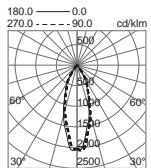

752B-L3109B

h (m)	d (m)	E (lux)
1,00	0,75	1695
2,00	1,50	424
3,00	2,25	188
4,00	3,00	106
5,00	3,75	68

752B-L3309B

h (m)	d (m)	E (lux)
1,00	0,75	1815
2,00	1,50	454
3,00	2,25	202
4,00	3,00	113
5,00	3,75	73