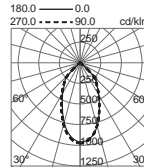

Ref.	W	lm	K	
805A- -L3115A- -01	15W	1200lm	3000K	78€
-L3315A- -03		1280lm	4000K	78€

805A-L3115A		
h (m)	d (m)	E (lux)
1,00	0,93	1102
2,00	1,86	276
3,00	2,79	122
4,00	3,72	69
5,00	4,65	44

805A-L3315A		
h (m)	d (m)	E (lux)
1,00	0,93	1175
2,00	1,86	294
3,00	2,79	131
4,00	3,72	73
5,00	4,65	47