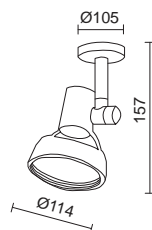

Ref.		V	W			
771D-G05X1B-	-01	E27	230V	38,5€		
	-02				LED PAR30	
	-03				QPAR30	75W max.