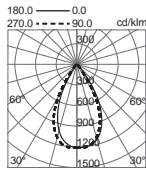

803A-L3335B / 10°			803A-L3335B / 60°		
h (m)	d (m)	E (lux)	h (m)	d (m)	E (lux)
1,00	0,21	23602	1,00	1,15	4941
2,00	0,42	5901	2,00	2,30	1235
3,00	0,63	2622	3,00	3,45	549
4,00	0,84	1475	4,00	4,60	309
5,00	1,05	944	5,00	5,75	198