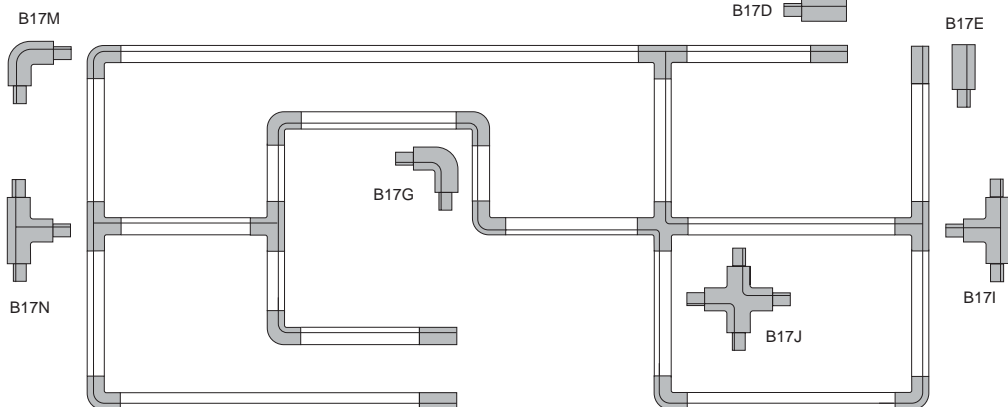

ALU

Standard colours 01 02 03

Ref.	L		
B18A-X33X2U-01	1m	63€	
B18B-X33X2U-02	2m	111€	
B18C-X33X2U-03	3m	157€	

Accesorios / Accessories / Accessoires

Standard colours 01 02 03

Alimentación derecha / Live end right / Alimentation droite