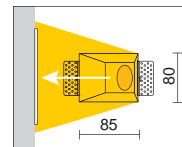

Sistema Trimless
Trimless System
Système Trimless