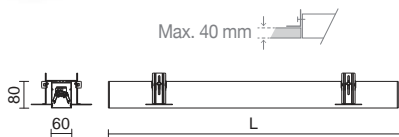

Pletinas de unión
Joint plates
Plaques d'union

Ref.

A58D-808-41 8 €

Standard colours **01** **03**

TRIMLESS

Ref.	L	W	Im	K	Dim.		
-L3123B-	879mm	881x62	23W	2755lm	3000K	NO*	211€
-L3323B- -01				3100lm	4000K		
-L31RDB- -03				2755lm	3000K	DALI	278,5€
-L33RDB-				3100lm	4000K		