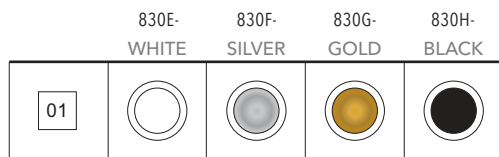

Ref.	W	lm	K	Dim.
830- -E- -L3113B- -F- _____ -G- -L3313B- -H- _____ -01	12,8W	1430lm	3000K	NO*
		1460lm	4000K	
				68€
				68€

Ref.	W	lm	K	Dim.
830- -E- -L31R1B- -F- _____ -G- -L33R1B- -H- _____ -01	12,8W	1430lm	3000K	1-10V PUSH
		1460lm	4000K	
				89€
				89€

Ref.	W	lm	K	Dim.
830- -E- -L31RDB- -F- _____ -G- -L33RDB- -H- _____ -01	12,8W	1430lm	3000K	DALI
		1460lm	4000K	
				99,5€
				99,5€