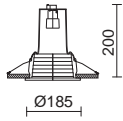

Standard colours 01 02 03
▲ Upon request 32

Ref.	V	W	
736A-G05X1B-	-01		LED Retrofit 1x 250W max. 26,5€
	-02	E27	
	-03	PAR38 R-125	

220V 240V 50/60Hz IP 20