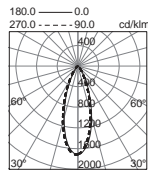

h (m)	d (m)	E (lux)
1,00	0,73	865
2,00	1,46	216
3,00	2,19	96
4,00	2,92	54
5,00	3,65	35