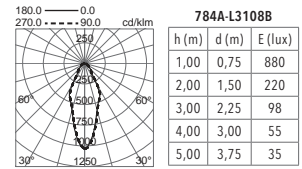

Ref.	W	lm	K	
784A-L3108B-01	8W	620lm	3000K	41€