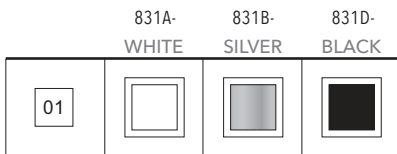

Ref.	W	lm	K	Dim.	
831- A- -L3113B- -B- - - - -01 -D- -L3313B-	12,8W	1430lm	3000K	NO*	76,5€
		1460lm	4000K		76,5€

Ref.	W	lm	K	Dim.	
831- A- -L31R1B- -B- - - - -01 -D- -L33R1B-	12,8W	1430lm	3000K	1-10V PUSH	94€
		1460lm	4000K		94€

Ref.	W	lm	K	Dim.	
831- A- -L31RDB- -B- - - - -01 -D- -L33RDB-	12,8W	1430lm	3000K	DALI	104,5€
		1460lm	4000K		104,5€