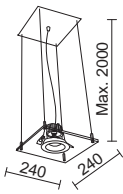

ALU + PMMA

Standard colours 01 02 03

▲ Upon request 32