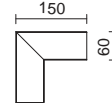

LED SMD
108°

220V 240V

50/60Hz
IP 20
114 lm/W 3000K
129 lm/W 4000K
FP >0,90
CRI >80

60,000Hrs
UGR <19