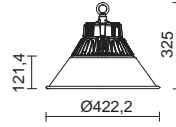

Standard colours **03**