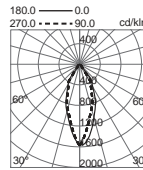

Ref.	W	lm	K	Dim.		
807A-	35W	-L3135B-	3200lm	3000K	NO*	128€
		-L3335B-	3350lm	4000K		128€
	35W	-L31RDB-	3200lm	3000K	DALI	179,5€
		-L33RDB-	3350lm	4000K	DALI	179,5€

807A-L3135B		
h (m)	d (m)	E (lux)
1,00	0,83	4727
2,00	1,66	1182
3,00	2,49	525
4,00	3,32	295
5,00	4,15	189

807A-L3335B		
h (m)	d (m)	E (lux)
1,00	0,83	5512
2,00	1,66	1378
3,00	2,49	612
4,00	3,32	345
5,00	4,15	220

LED COB
45°
220V 240V
50/60Hz
IP 20
91 lm/W 3000K
96 lm/W 4000K
* FP >0,90
CRI >80
40,000hrs
UGR <19