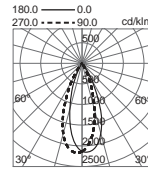

Ref.		W	lm	K	Dim.	
823-	-E- -L3107B-	7W	675lm	3000K	NO	51,5€
	-F- _____ -01					
	-G- -L3307B-		720lm	4000K		
	-H- _____					
823-	-F- -L3107B-	7W	675lm	3000K	NO	51,5€
	-G- _____ -02					
	-H- -L3307B-		720lm	4000K		
	-H- _____					

823E-L3107B

823E-L3307B

823E-L3107B			823E-L3307B		
h (m)	d (m)	E (lux)	h (m)	d (m)	E (lux)
1,00	0,74	1110	1,00	0,74	1183
2,00	1,48	278	2,00	1,48	296
3,00	2,22	123	3,00	2,22	131
4,00	2,96	69	4,00	2,96	74
5,00	3,70	44	5,00	3,70	47