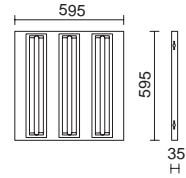

Standard colours 01