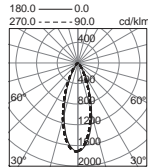

Ref.	W	lm	K	
799B-L3305E-02	4,8W	504lm	4000K	50,5€

LED COB 40° 12V DC IP 20 105 lm/W CRI >80 50,000Hrs

h (m)	d (m)	E (lux)
1,00	0,73	865
2,00	1,46	216
3,00	2,19	96
4,00	2,92	54
5,00	3,65	35