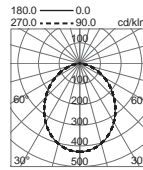

Ref.	W	lm	K	Dim.		
785A-	25W	-L3125B-	1996lm	3000K	NO*	51,5€
		-L3325B-	2032lm	4000K		51,5€
	25W	-L31RPB-	1996lm	3000K	PUSH	115,5€
		-L33RPB-	2032lm	4000K		115,5€