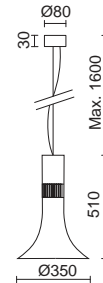

800A-L3142B-01

h (m)	d (m)	E (lux)
1,00	0,61	3372
2,00	1,22	843
3,00	1,83	375
4,00	2,44	211
5,00	3,05	135

800A-L3342B-01

h (m)	d (m)	E (lux)
1,00	0,61	3541
2,00	1,22	885
3,00	1,83	393
4,00	2,44	221
5,00	3,05	142