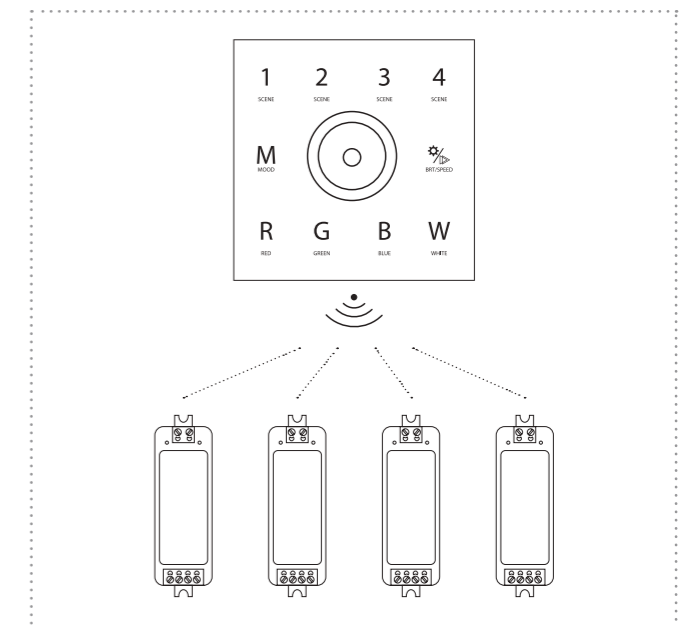

Accesorios Accessories

RP-RGB-150	Repetidor Repeater	125 x 50 x 25mm	Pag. 330
RP-RGB-360	Repetidor Repeater	87 x 21 x 8,5mm	Pag. 330
RP-RGBW-150	Repetidor Repeater	125 x 50 x 25mm	Pag. 331

12V DC 4 x 42W
24V DC 4 x 84W

Puede controlar todos los receptores que estén en un rango de 20m
Can control all receivers that are in a range of 20m