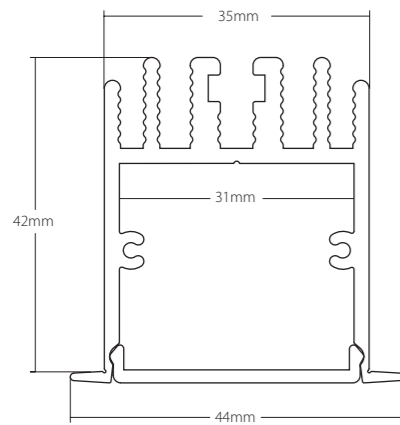

Star 55

Star 55

E/SC 1:1