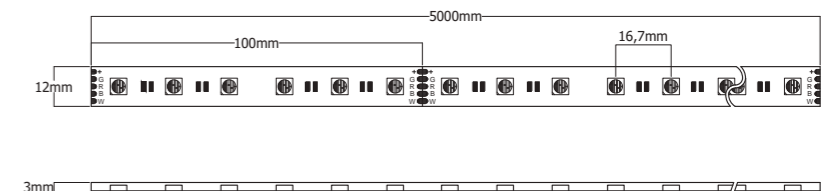

Protect IP54

Halley

Producto específico para iluminación decorativa y espectacular, con efectos RGB y/o RGB + blanco que permite generar una mayor gama de colores. Garantía de 8 años.

Specific product for decorative or spectacular lighting, with RGB and/or RGB + white effects that allows to generate a greater range of colors. 8 years warranty.

HL7,2

Halley RGB

Protect IP54

HL14,4

Halley RGB

HL19,2

Halley RGB+2700K