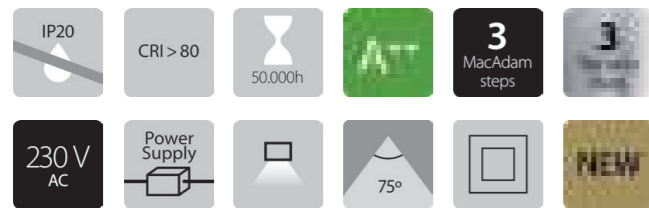

Luminarias de pared Wall luminaires