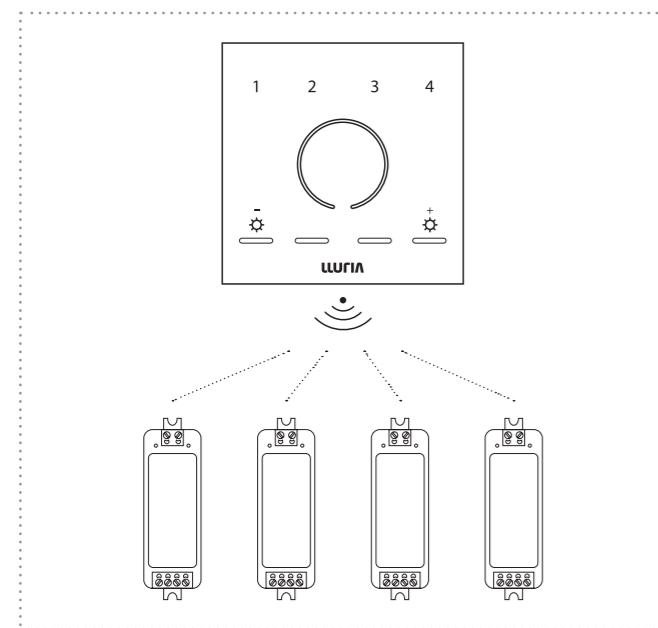

Accesorios Accessories

RP-DMR-150	Repetidor Repeater	125 x 50 x 25mm	Pag. 329
RP-DMR-360	Repetidor Repeater	87 x 21 x 8,5mm	Pag. 329

12V DC 1 x 78W
24V DC 1 x 156W

Puede controlar todos los receptores que estén en un rango de 20m
Can control all receivers that are in a range of 20m