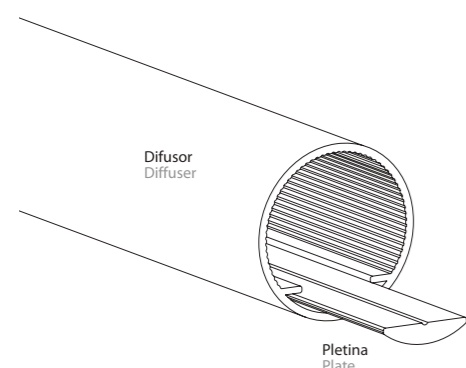

## ST24

Star 24 - Round

E/SC 1:1

<b>ST24-DO</b>	Opal Frosted	Conjunto de pletina y difusor Plate and diffuser set
<b>ST24-A</b>	● Plata mate Matt silver	Pletina de aluminio Aluminium plate
<b>2101252</b>	Opal Frosted	Difusor policarbonato Polycarbonate diffuser