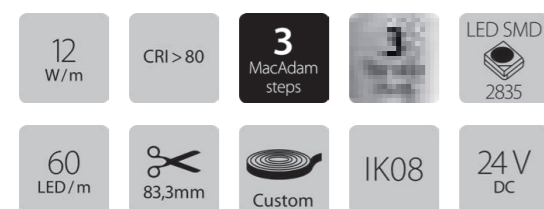

Underwater IP68

Wolf IP68

LED neón flex de luz uniforme sin puntos visibles que permite instalaciones curvadas. Sumergible hasta 1m e IK08. Garantía de 3 años.

Neon LED of uniform light without visible points that allows curved installations. Waterproof up to 1m and IK08. 3 years warranty.

Conector y tapa resinados
Resin connector and end cap