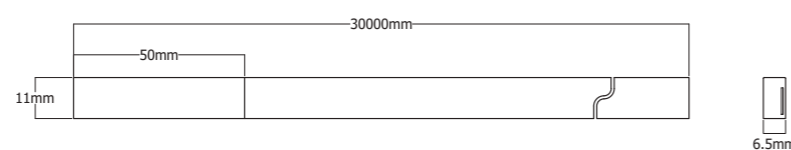

Water Resistant IP65

Elara

LED neón flex de luz uniforme sin puntos visibles que permite instalaciones curvadas. Garantía de 3 años.
LED neon flex uniform light without visible points, allowing for curved installations. 3 years warranty.

CRI > 90
3 Warranty
r min 2,5cm
NEW

14,4 W/m
CRI > 90
3 MacAdam steps
LED SMD 2835
140 LED/m
50mm
30m
24V DC
NEW

EL14,4

Elara

EL14,4-30	○ 3000K	346 lm/m	24 lm/W
EL14,4-40	○ 4000K	360 lm/m	25 lm/W

Water Resistant IP65