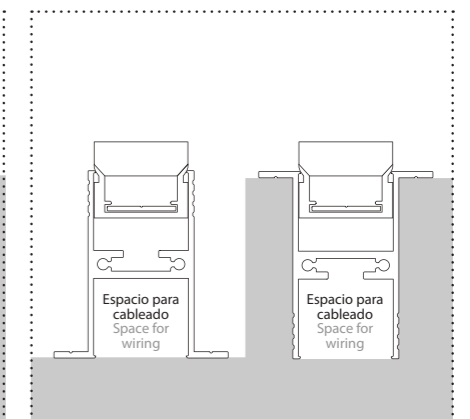

OPCIÓN DE MONTAJE 3, NO PISABLE ASSEMBLY OPTION 3, NO WALKABLE