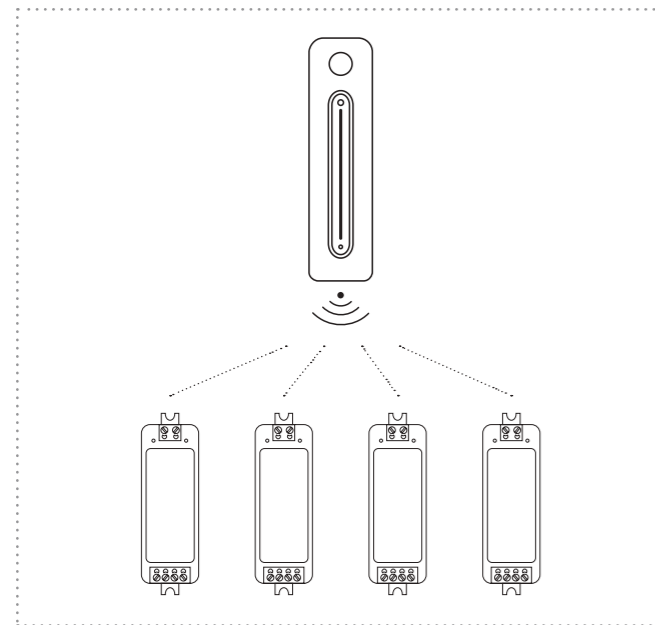

Accesorios Accessories

RP-RGB-150	Repetidor Repeater	125 x 50 x 25mm	Pag. 330
RP-RGB-360	Repetidor Repeater	87 x 21 x 8,5mm	Pag. 330

12V DC 2 x 60W
24V DC 2 x 120W

Puede controlar todos los receptores que estén en un rango de 20m
Can control all receivers that are in a range of 20m