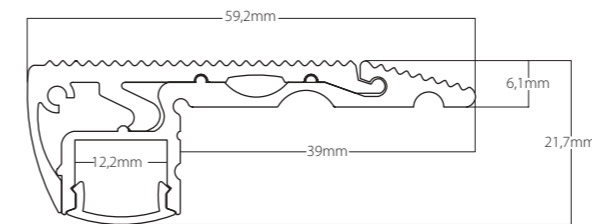

ST21

Star 21 - Escalera
Star 21 - Stairs

E/SC 1:1