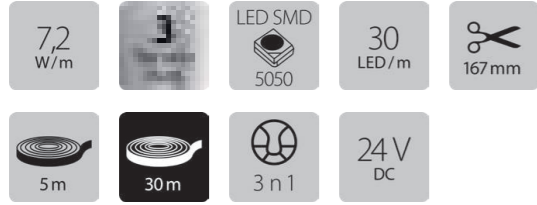

BE7,2-RGB

Protect IP54