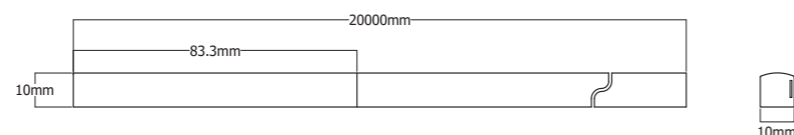

Water Resistant IP65

Lynx

Mini LED neón flex de luz uniforme sin puntos visibles que permite instalaciones curvadas. Garantía de 3 años.

Mini LED neon flex of uniform light without visible points, allowing for curved installations. 3 years warranty

Conector y tapa resinados
Resin connector and end cap

LY4,5

Lynx

LY4,5-30	○ 3000K	190 lm/m	42 lm/W
LY4,5-40	○ 4000K	220 lm/m	49 lm/W

Water Resistant IP65

Accesorios Accessories

111201121	Conector IP65 de salida frontal con cable de 3m Front output connector IP65, wire lenght 3m
111201122	Conector IP65 de salida inferior con cable de 3m Bottom output connector IP65, wire lenght 3m
111201123	Conector IP65 de salida lateral derecha con cable de 3m Right output connector IP65, wire lenght 3m
111201124	Conector IP65 de salida lateral izquierda con cable de 3m Left output connector IP65, wire lenght 3m
110201120	Tapa IP65 End cap IP65
111201122	Conector IP65 de salida inferior con cable de 3m Bottom output connector IP65, cable lenght 3m
LY-PF	1m perfil aluminio, modelo Lynx 1m aluminum profile, Lynx model
LY-PF05	5cm perfil aluminio, modelo Lynx 5cm aluminum profile, Lynx model