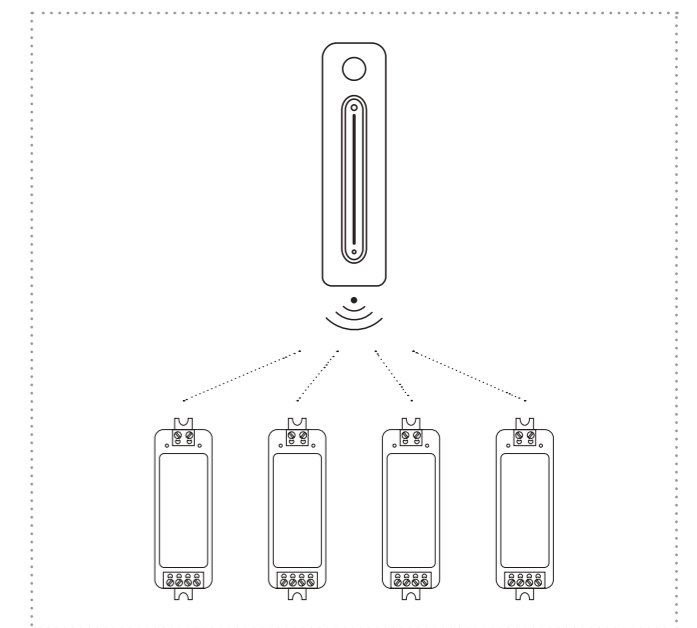

Accesorios Accessories

RP-DMR-150	Repetidor Repeater	125 x 50 x 25mm	Pag. 329
RP-DMR-360	Repetidor Repeater	87 x 21 x 8,5mm	Pag. 329

12V DC 1 x 78W
24V DC 1 x 156W

Puede controlar todos los receptores que estén en un rango de 20m
Can control all receivers that are in a range of 20m