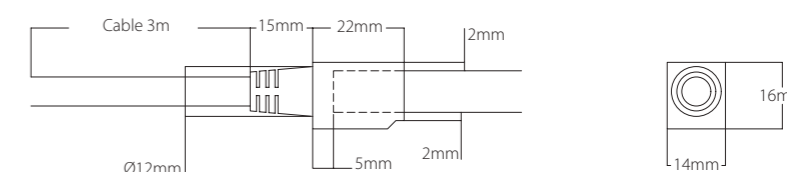

Water Resistant IP65

Accesorios Accessories

111201121	Conector IP65 de salida frontal con cable de 3m Front output connector IP65, wire lenght 3m
111201122	Conector IP65 de salida inferior con cable de 3m Bottom output connector IP65, wire lenght 3m
111201123	Conector IP65 de salida lateral derecha con cable de 3m Right output connector IP65, wire lenght 3m
111201124	Conector IP65 de salida lateral izquierda con cable de 3m Left output connector IP65, wire lenght 3m
110201120	Tapa IP65 End cap IP65
111201122	Conector IP65 de salida inferior con cable de 3m Bottom output connector IP65, cable lenght 3m
LY-PF	1m perfil aluminio, modelo Lynx 1m aluminum profile, Lynx model
LY-PF05	5cm perfil aluminio, modelo Lynx 5cm aluminum profile, Lynx model

111201121
Conector IP65 de salida frontal con cable de 3m
Front output connector IP65, cable lenght 3m