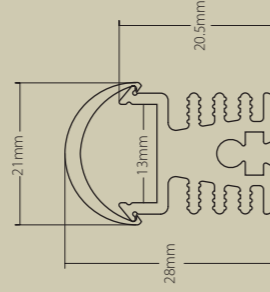

Star 2D *Multi-óptico*
Multi-optic