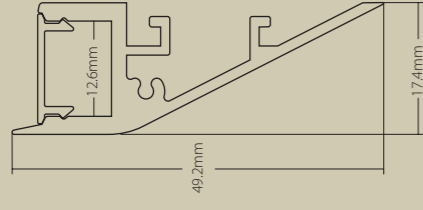

Star 17 *Bañador de pared*
Wallwasher