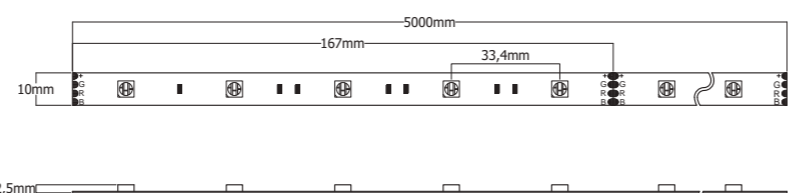

Inside IP20

19,2 W/m   5 MacAdam steps   LED SMD 2835   240 LED/m   25 mm

5 m   30 m   Needs Profile   24 V DC   **NEW**

BS19,2

Basic

BS19,2-27	2700K	1615 lm/m	84 lm/W
BS19,2-30	3000K	1645 lm/m	86 lm/W
BS19,2-40	4000K	1680 lm/m	88 lm/W
BS19,2-60	6000K	1820 lm/m	95 lm/W

Inside IP20

14,4 W/m   LED SMD 5050   60 LED/m   100 mm

5 m   30 m   3 n 1   Needs Profile   24 V DC

BS14,4

Basic RGB

BS14,4-RGB

RGB

7,2 W/m   LED SMD 5050   30 LED/m   167 mm

5 m   30 m   3 n 1   24 V DC

BS7,2

Basic RGB

BS7,2-RGB

RGB

Oficinas Insertec - Basauri by Susaeta Iluminación. Diseño y ejecución: SuBe Interiorismo S.L. Foto: Elker Azqueta