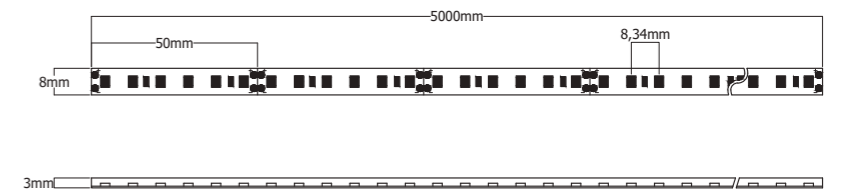

30m

Needs  
Profile

24V  
DC

NEW

<b>BE9,6-27</b>	● 2700K	765 lm/m	80 lm/W
<b>BE9,6-30</b>	● 3000K	780 lm/m	81 lm/W
<b>BE9,6-40</b>	● 4000K	795 lm/m	83 lm/W
<b>BE9,6-60</b>	● 6000K	860 lm/m	90 lm/W

14,2  
W/m