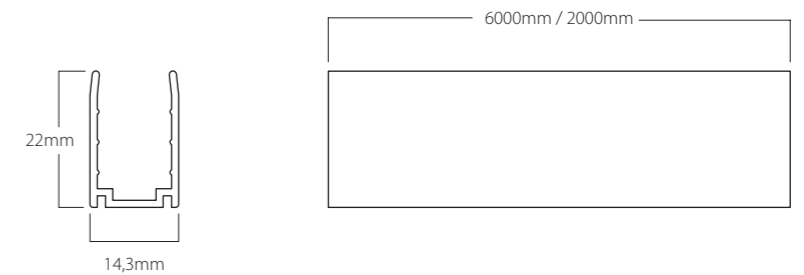

IP67

IP68

WL-PF-F
90cm perfil flexible acero inoxidable
90cm stainless steel flex profile