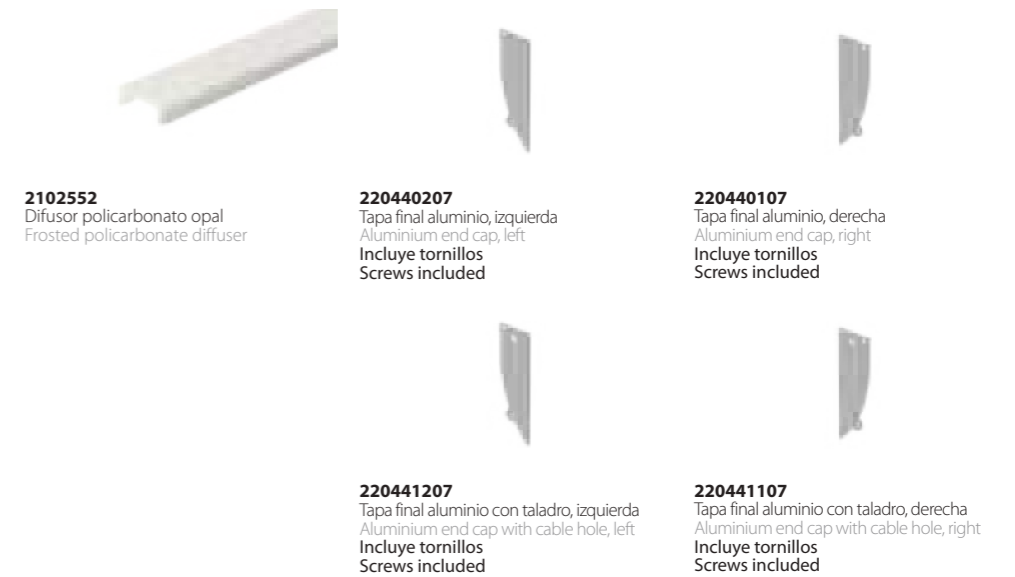

ST69-A	● Plata mate Matt silver	
ST69-B*	○ Blanco White	Perfil empotrable de aluminio Aluminium recessed profile
ST69-N*	● Negro Black	
*Consultar plazo Consult delivery time		
Accesorios Accessories		
2102552	Opal Frosted	Difusor policarbonato Polycarbonate diffuser
220440207		Tapa final aluminio, izquierda Aluminium end cap, left
220440107	Plata mate Matt silver	Tapa final aluminio, derecha Aluminium end cap, right
220441207		Tapa final aluminio con taladro, izquierda Aluminium end cap with cable hole, left
220441107		Tapa final aluminio con taladro, derecha Aluminium end cap with cable hole, right
220440201		Tapa final aluminio, izquierda Aluminium end cap, left
220440101	Blanco White	Tapa final aluminio, derecha Aluminium end cap, right
220441201		Tapa final aluminio con taladro, izquierda Aluminium end cap with cable hole, left
220441101		Tapa final aluminio con taladro, derecha Aluminium end cap with cable hole, right
220440202		Tapa final aluminio, izquierda Aluminium end cap, left
220440102	Negro Black	Tapa final aluminio, derecha Aluminium end cap, right
220441202		Tapa final aluminio con taladro, izquierda Aluminium end cap with cable hole, left
220441102		Tapa final aluminio con taladro, derecha Aluminium end cap with cable hole, right

Empotrar. Máx. 20W/m
Recessed. Max. 20W/m