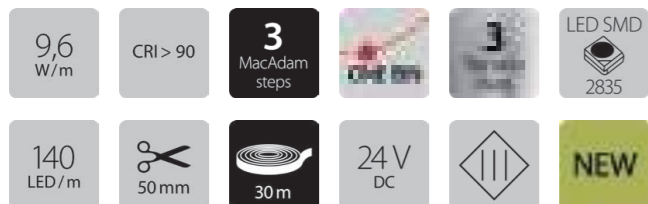

Water Resistant IP65

Rea

Micro LED neón flex de luz uniforme sin puntos visibles que permite instalaciones curvadas. Garantía de 3 años.

Micro LED neon flex of uniform light without visible points, allowing for curved installations. 3 years warranty.

RE9,6

Rea