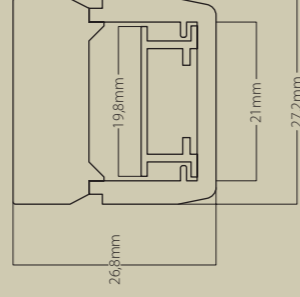

Star 6 *Corner*

Star 32 *IP + IK*