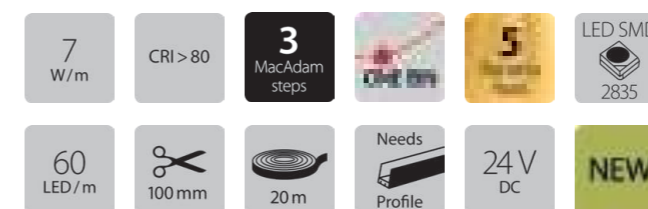

Kasiopea

Sistema de Iluminación Lineal LED flexible de uso interior. **20 metros alimentados desde un solo extremo** sin caída de intensidad lumínica. Emisión lumínica uniforme en toda su longitud. Garantía de 5 años.

Flexible Linear LED lighting system for indoor use. **20 meters fed from a single end** without light intensity drop. Uniform light emission over its total length. 5 years warranty.