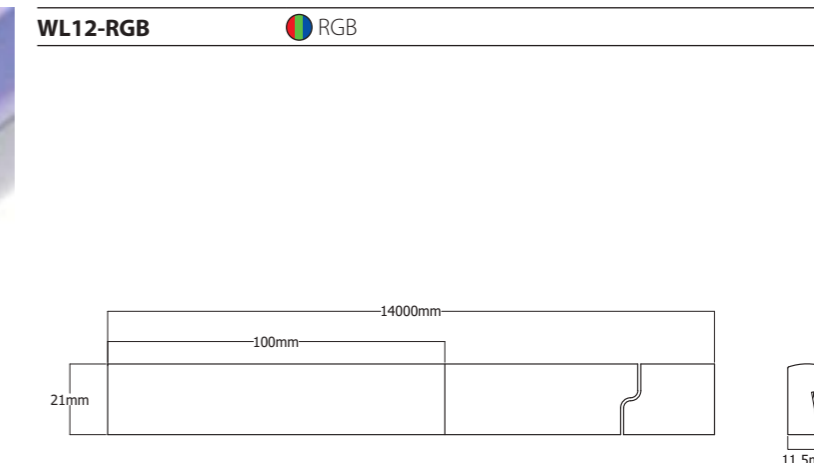

WL12

Wolf RGB