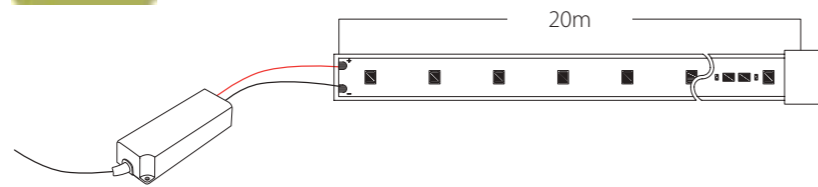

Water Resistant IP65

Kasiopea

Sistema de Iluminación Lineal LED flexible de uso interior y exterior.
20 metros alimentados desde un solo extremo. Emisión lumínica constante en toda su longitud. Garantía de 5 años.
Flexible Linear LED Lighting System for indoor and outdoor use.
20 meters fed from a single end without light intensity drop. Uniform light emission in all its length. 5 years warranty.

- 3
  MacAdam steps
- 5
  Warranty
- 20m
- NEW

- 7
  W/m
- CRI > 80
- 3
  MacAdam steps
- 5
  Warranty
- LED SMD
  2835
- 60
  LED/m
- 100mm
- 20m
- Needs
  Profile
- 24 V
  DC
- NEW

KE7

Kasiopea IP65