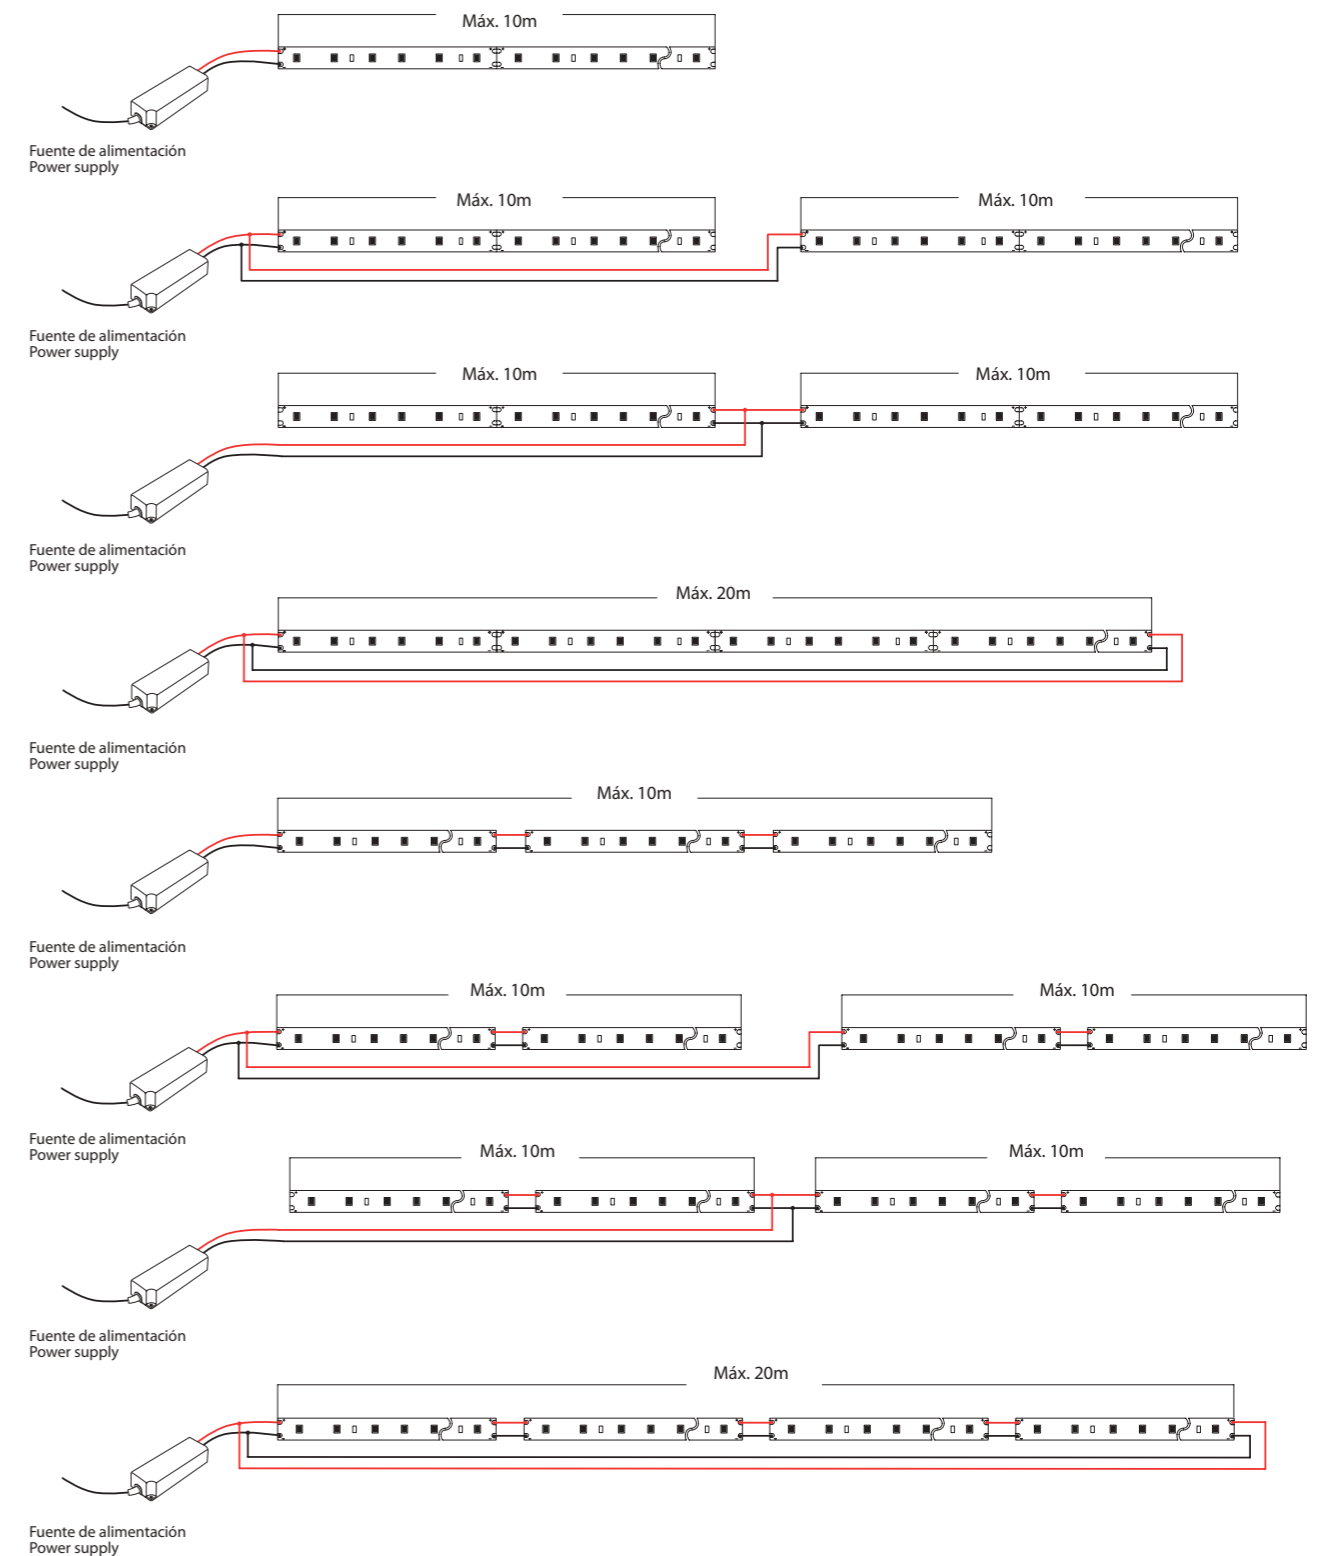

2.- LONGITUD MÁXIMA DE CONEXIÓN DE TIRAS DE LED

MAXIMUM LENGTH OF CONNECTION OF LED STRIPS

2.1.- TIRA DE LED MONOCOLOR - Potencias desde 4,8W/m hasta 19,2W/m

MONOCOLOR LED STRIP - Power from 4,8W/m to 19,2W/m