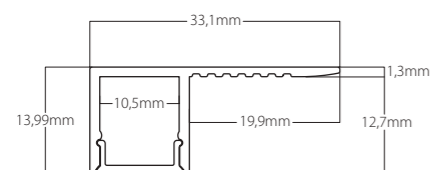

ST68

Star 68 - Pladur extremo
Star 68 - End plasterboard

E/SC 1:1