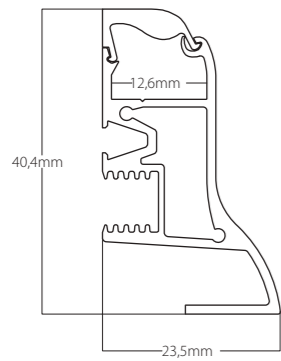

Superficie. Máx. 20W/m
Surface. Max. 20W/m

ST23

Star 23 - Cornisa
Star 23 - Cornice

E/SC 1:1

MONTAJE ASSEMBLY

75°
Opal
Frosted
-50% lm

ST23-A	● Plata mate Matt silver	Perfil superficie de aluminio Aluminium surface profile
ST23-B*	○ Blanco White	
ST23-N*	● Negro Black	
*Consultar plazo Consult delivery time		
Accesorios Accessories		
2101152	Opal Frosted	Difusor policarbonato Polycarbonate diffuser
220150207	Plata mate Matt silver	Tapa final PVC izquierda Left PVC end cap
220150107		Tapa final PVC derecha Right PVC end cap
220150201	Blanco White	Tapa final PVC izquierda Left PVC end cap
220150101		Tapa final PVC derecha Right PVC end cap
220150202	Negro Black	Tapa final PVC izquierda Left PVC end cap
220150102		Tapa final PVC derecha Right PVC end cap
231009040	Azul Blue	Clip sujeción PVC PVC Mounting bracket
220150307	Plata mate Matt silver	Tapa de esquina PVC, iluminación interior PVC corner cap, internal lighting
220150407		Tapa de esquina PVC, iluminación exterior PVC corner cap, external lighting
220150301	Blanco White	Tapa de esquina PVC, iluminación interior PVC corner cap, internal lighting
220150401		Tapa de esquina PVC, iluminación exterior PVC corner cap, external lighting
220150302	Negro Black	Tapa de esquina PVC, iluminación interior PVC corner cap, internal lighting
220150402		Tapa de esquina PVC, iluminación exterior PVC corner cap, external lighting

Superficie. Máx. 20W/m
Surface. Max. 20W/m

Apartamento Ribera - Barcelona
by Mimouca & PuntoLuz