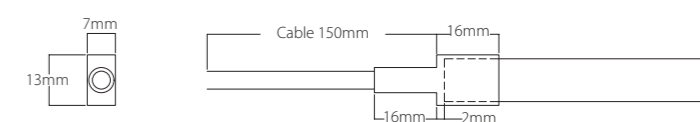

Water Resistant IP65

Elara

LED neón flex de luz uniforme sin puntos visibles que permite instalaciones curvadas. Garantía de 3 años.
LED neon flex uniform light without visible points, allowing for curved installations. 3 years warranty.

CRI > 90
3 Warranty
r min 2,5cm
NEW

14,4 W/m
CRI > 90
3 MacAdam steps
LED SMD 2835
140 LED/m
50mm
30m
24V DC
NEW

EL14,4

Elara

EL14,4-30	○ 3000K	346 lm/m	24 lm/W
EL14,4-40	○ 4000K	360 lm/m	25 lm/W

Water Resistant IP65

EL14,4

Elara RGB

14,4 W/m
LED SMD 2216
112 LED/m RED
112 LED/m GREEN
112 LED/m BLUE
62,5 mm
30m
24V DC
NEW

Accesorios Accessories

1. **1210207** Clip sujeción metálico Metal mounting bracket
   - **12202*** Kit (incluye 20 clips, 5 tapas y 5 tapas con salida frontal) Kit (includes 20 brackets, 5 end caps and 5 front output caps)
2. *Cada 5m de tira de LED incluye un Kit de fijación
   Each 5m LED Strip includes a Fixing Kit