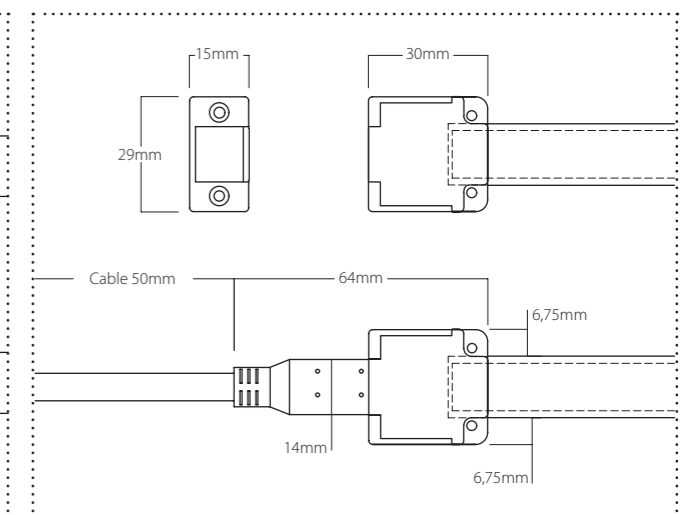

CONECTORES EN TRAMOS A MEDIDA CONNECTORS IN CUSTOM SECTIONS