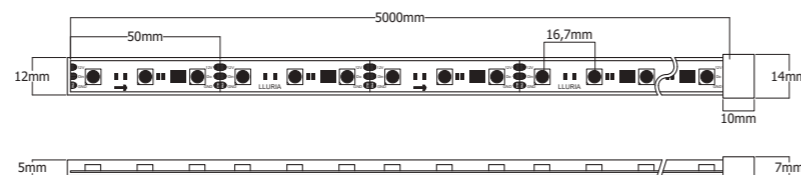

Waterproof IP67

Digital IP67

Sistema de Iluminación Lineal Digital IP67 con diferentes grados Kelvin y colores.

Digital Linear Lighting System IP67 with different Kelvin degrees and colors.

Posibilidad de otros voltajes
Other voltages are available

14,4 W/m	CRI > 80	3 MacAdam steps	LED SMD 5050	IC WS2811	60 LED/m
3 LED/px	20 px/m	50 mm	5m	Needs Profile	12 V DC

D-LX14,4

Digital Luxel 2700K

D-LX14,4-27	● 2700K	910 lm/m	64 lm/W
D-LX14,4-40	○ 4000K	960 lm/m	67 lm/W

Waterproof IP67

D-LX14,4

Digital Luxel RGB

14,4 W/m	LED SMD 5050	IC WS2811	60 LED/m	3 LED/px	20 px/m
50 mm	5m	3 n 1	Needs Profile	12 V DC	

D-LX14,4-RGB

Pura Brasa- Pineda de Mar
by Vié Il·luminació