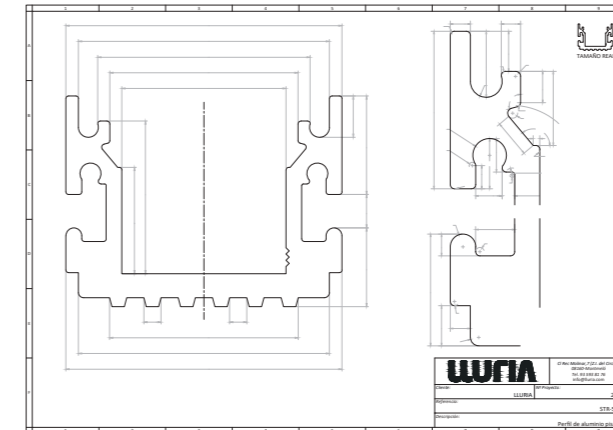

Plano Drawing

3D 3D