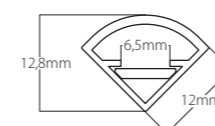

ST25

Star 25 - Corner

E/SC 1:1