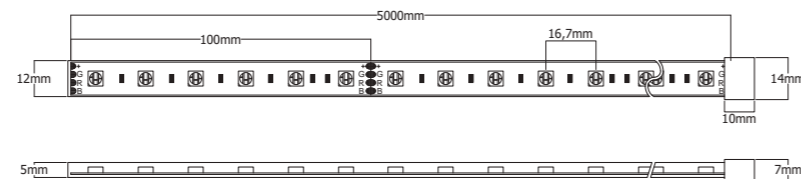

Waterproof IP67

7,2 W/m		LED SMD 5050	30 LED/m	
			24 V DC	

LX7,2

Luxel RGB

RGB

Waterproof IP67

19,2 W/m		LED SMD 5050	60 LED/m		
		Needs Profile	24 V DC	NEW	

LX19,2

Luxel RGB+2700K

RGB + 2700K

Sallés Hotel & Spa Mas Tapiolas -
Girona by Espais d'Il·luminació

14,4 W/m		LED SMD 5050	60 LED/m	
			Needs Profile	24 V DC

LX14,4

Luxel RGB

RGB