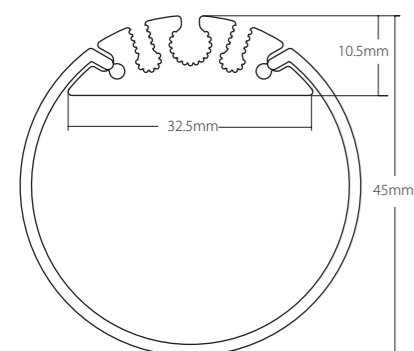

Superficie. Máx. 35W/m
Surface. Max. 35W/m

Max. W/m 35 W	AL 6060	2m
Available 6m	IP20	Custom

ST15

Star 15 - Round

E/SC 1:1