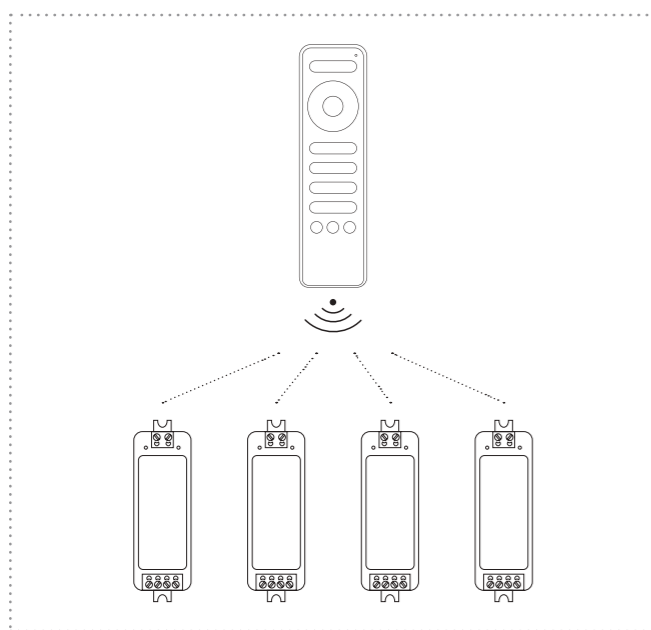

# DMR-75

Dimmer 1 canal  
1 channel dimmer

<b>DMR-75</b>	Dimmer 1 canal 1 channel dimmer	125 x 50 x 25mm
---------------	------------------------------------	-----------------

Dimmer. Funciona con **pulsador** libre de carga (no incluido). Conserva memoria de estado y posición.  
Dimmer. It works with **push-button** without charge (not included). Preserves state and position memory.