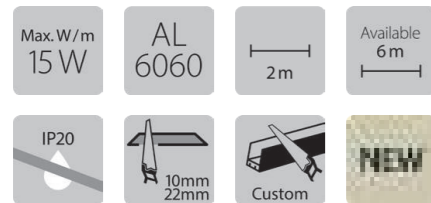

## Mini empotrar. Máx. 15W/m

Mini recessed. Max. 15W/m