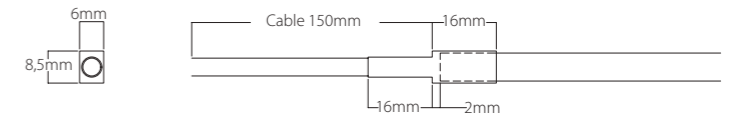

Accesorios Accessories

1210307	Clip sujeción metálico Metal mounting bracket
12203*	Kit (incluye 20 clips, 5 tapas y 5 tapas con salida frontal) Kit (includes 20 brackets, 5 end caps and 5 front output caps)
*Cada 5m de tira de LED incluye un Kit de fijación Each 5m LED Strip includes a Fixing Kit	

111203121
Tapa IP65 con salida frontal de cable
Front output cap IP65