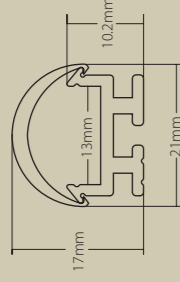

Star 2 *Multi-óptico*
Multi-optic

Star 3