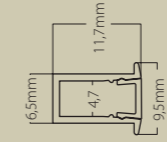

## Mini profiles Mini profiles

Star 59

Star 60 *Bañador asimétrico*  
*Asymmetric washer*

Star 61 *Pladur esquina exterior*  
*External corner plasterboard*

Star 62 *Pladur esquina interior*  
*Internal corner plasterboard*