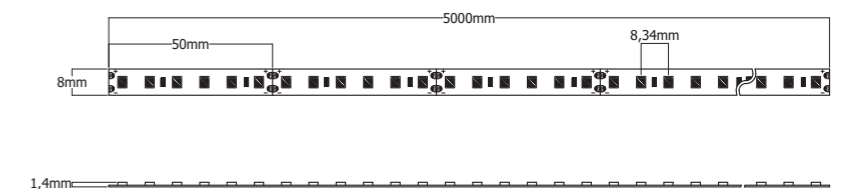

BS14,2

Basic