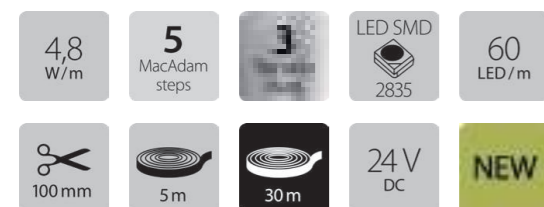

Basic

Sistema de Iluminación Lineal LED flexible para uso interior.
Garantía de 3 años. Disponible en bobinas de 25 metros.
Flexible Linear LED Lighting System for indoor use.
3 years warranty. Available in 25 meter reels.