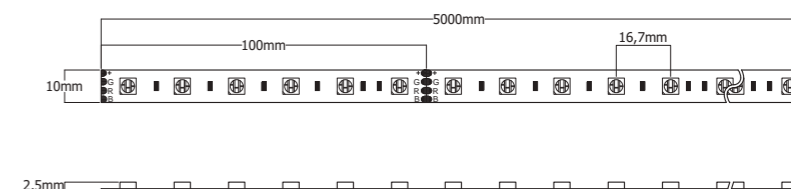

Inside IP20

19,2 W/m   5 MacAdam steps   LED SMD 2835   240 LED/m   25 mm

5 m   30 m   Needs Profile   24 V DC   **NEW**

BS19,2

Basic

BS19,2-27	2700K	1615 lm/m	84 lm/W
BS19,2-30	3000K	1645 lm/m	86 lm/W
BS19,2-40	4000K	1680 lm/m	88 lm/W
BS19,2-60	6000K	1820 lm/m	95 lm/W

Inside IP20

14,4 W/m   LED SMD 5050   60 LED/m   100 mm

5 m   30 m   3 n 1   Needs Profile   24 V DC

BS14,4

Basic RGB

BS14,4-RGB

RGB

7,2 W/m   LED SMD 5050   30 LED/m   167 mm

5 m   30 m   3 n 1   24 V DC

BS7,2

Basic RGB

BS7,2-RGB

RGB

Oficinas Insertec - Basauri by Susaeta Iluminación. Diseño y ejecución: SuBe Interiorismo S.L. Foto: Elker Azqueta