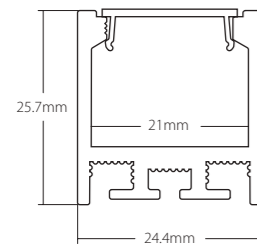

Superficie. Máx. 45W/m
Surface. Max. 45W/m

ST14

Star 14

E/SC 1:1

ST14-A	● Plata mate Matt silver	Perfil superficie de aluminio Aluminium surface profile
ST14-B	○ Blanco White	
ST14-N	● Negro Black	

Accesorios Accessories

2100350	Transparente Clear	Difusor policarbonato Polycarbonate diffuser
2100351	Mate Medium frosted	
2100302	Negro Black	
220070003	Gris Grey	Tapa final PVC PVC end cap
220070001	Blanco White	
220070002	Negro Black	
231002500	Transparente Clear	Clip sujeción policarbonato Polycarbonate mounting bracket
233023070		Pieza de sujeción metálica Metal fixing piece
2410010	Zincado Zinc	Pieza unión metálica Metal union piece
2410011		Pieza unión a 90° metálica Metal 90° union piece
2410012		Pieza unión a 90° metálica interior o exterior Metal internal or external 90° union piece
2420061		Accesorio unión a 90° con difusor mate 90° union accessorie with medium frosted diffuser
2420063	Plata mate Matt silver	Accesorio unión a 90° con difusor mate, interior 90° union accessorie with medium frosted diffuser, internal
2420064		Accesorio unión a 90° con difusor mate, exterior 90° union accessorie with medium frosted diffuser, external
2420065		Accesorio unión a 90° con difusor mate, forma de T 90° union accessorie with medium frosted diffuser, T shape

55°
Transparente
Clear
-0% lm

55°
Negro
Black
-70% lm

Superficie. Máx. 45W/m
Surface. Max. 45W/m