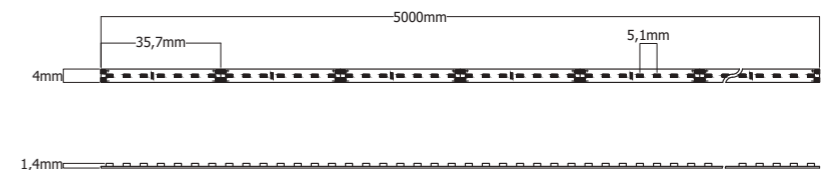

Inside IP20

Mini LED

Dimensiones reducidas perfectas para espacios pequeños o iluminaciones minimalistas. Ancho de tira de 4mm.

Reduced dimensions perfect for small spaces or minimalist lighting. 4mm strip width.

CRI > 90
5 Warranty
LED SMD 2110
NEW

10 W/m
CRI > 90
R9 > 60
3 MacAdam steps
5
LED SMD 2110

168 LED/m
41,7 mm
5 m
Needs Profile
24 V DC
NEW

MI10

Mini LED

MI10-30	○ 3000K	870 lm/m	87 lm/W
MI10-40	○ 4000K	960 lm/m	96 lm/W

Inside IP20

MI14,4

Mini LED

14,4 W/m
CRI > 90
R9 > 60
3 MacAdam steps
5
LED SMD 2110

196 LED/m
35,7 mm
5 m
Needs Profile
24 V DC
NEW

MI14,4-30	○ 3000K	1195 lm/m	83 lm/W
MI14,4-40	○ 4000K	1267 lm/m	88 lm/W

Hotel Brisamar Suites - Coma-ruga by Saladié. Fotos: Alvaro Val de Cantos