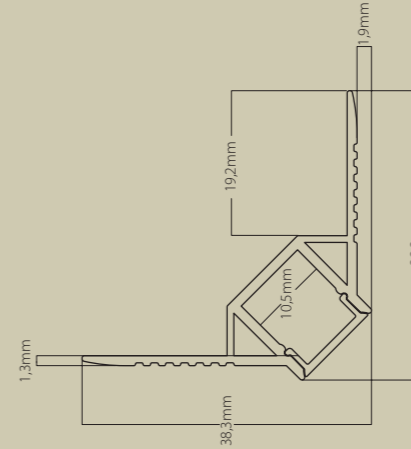

Empotrar Recessed

Perfiles diseñados para instalaciones empotradas. Personalizable en color, medida y corte a diferentes grados.
Profiles designed to recessed installations. Customizable in color, measurement and cut to different degrees.

Índice de Perfiles de Empotrar Recessed profiles index

Star 64 Pladur esquina exterior
External corner plasterboard