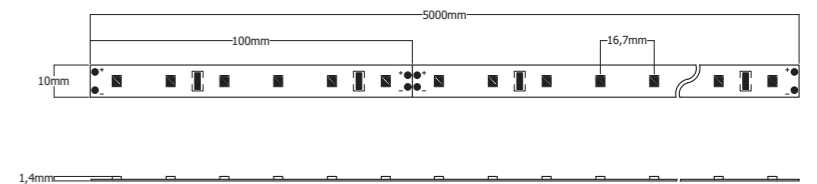

NA10

Nature