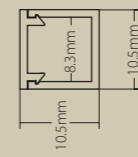

Índice de Perfiles de Superficie Surface profiles index

Star 1 Policarbonato
Polycarbonate