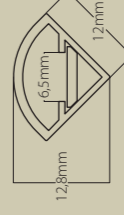

Star 25 *Corner*