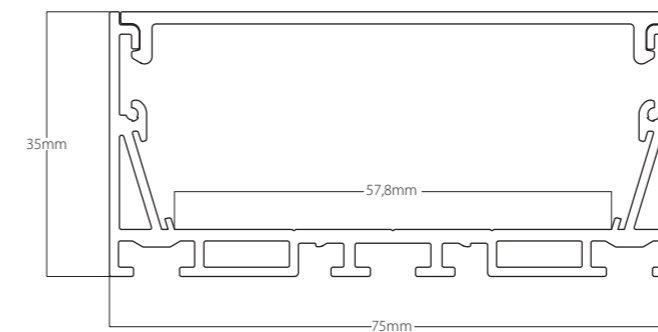

ST27

Star 27 - Multilínea
Star 27 - Multiline

E/SC 1:1