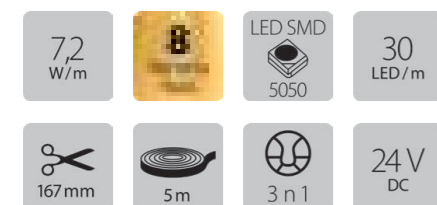

Protect IP54

Halley

Producto específico para iluminación decorativa y espectacular, con efectos RGB y/o RGB + blanco que permite generar una mayor gama de colores. Garantía de 8 años.

Specific product for decorative or spectacular lighting, with RGB and/or RGB + white effects that allows to generate a greater range of colors. 8 years warranty.