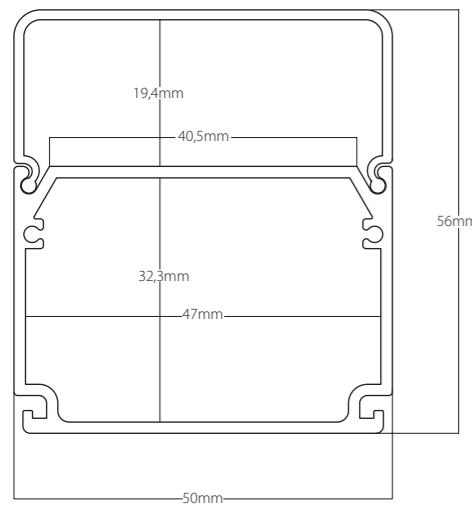

Superficie. Máx. 3x15W/m
Surface. Max. 3x15W/m

* No instalar tiras de LED superiores a 15W/m
Do not install LED strip upper than 15W/m

ST22

Star 22 - Multilínea
Star 22 - Multiline

E/SC 1:1