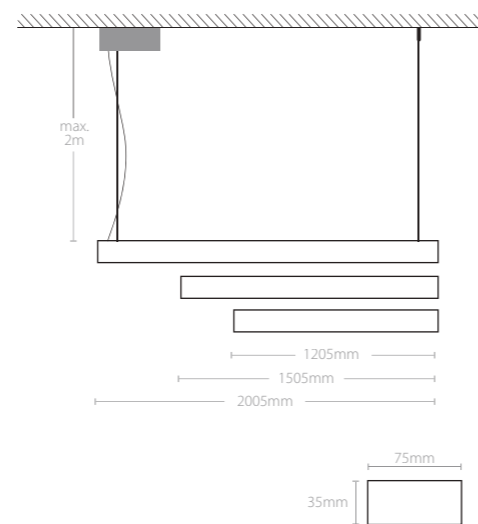

Acabado Finish	lm	W	Medida Measurement	CCT	Referencia Reference
● Plata mate Matt silver	3123	44,2	1200mm	○ 3000K	LIG02709611230
	3226	44,2	1200mm	○ 4000K	LIG02709611240
	3937	55,7	1500mm	○ 3000K	LIG02709611530
	4068	55,7	1500mm	○ 4000K	LIG02709611540
	5295	74,9	2000mm	○ 3000K	LIG02709612030
○ Blanco White	5470	74,9	2000mm	○ 4000K	LIG02709612040
	3123	44,2	1200mm	○ 3000K	LIG02709621230
	3226	44,2	1200mm	○ 4000K	LIG02709621240
	3937	55,7	1500mm	○ 3000K	LIG02709621530
	4068	55,7	1500mm	○ 4000K	LIG02709621540
● Negro Black	5295	74,9	2000mm	○ 3000K	LIG02709622030
	5470	74,9	2000mm	○ 4000K	LIG02709622040
	3123	44,2	1200mm	○ 3000K	LIG02709631230
	3226	44,2	1200mm	○ 4000K	LIG02709631240
	3937	55,7	1500mm	○ 3000K	LIG02709631530
4068	55,7	1500mm	○ 4000K	LIG02709631540	
5295	74,9	2000mm	○ 3000K	LIG02709632030	
5470	74,9	2000mm	○ 4000K	LIG02709632040