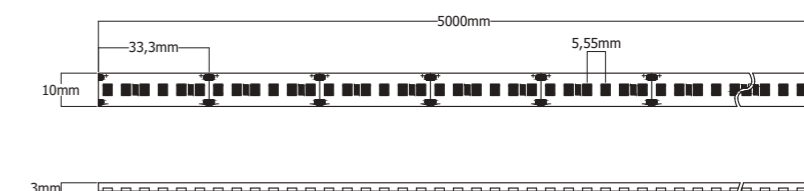

Protect IP54

Comet

Gama con gran variedad de potencias y colores que lo hacen un producto muy adaptable. Puede señalar y acompañar, ser la iluminación única o máxima de una estancia. Con una Reproducción Cromática (CRI) superior a 80. Garantía de 8 años.

Range with great variety of powers and colors that make it a very adaptable product. Can signal and back light to be the single or maximum illumination of a room. With Chromatic Reproduction (CRI) greater than 80. 8 years warranty.

- **3** MacAdam steps
- ONE BIN
- **8** Warranty years
- 5m

- 4,8 W/m
- CRI > 80
- R9 > 10
- **3** MacAdam steps
- LED SMD 2835
- 60 LED/m
- 100mm
- 5m
- 24 V DC
- NEW

CM4,8

Comet

CM4,8-23	2300K	395 lm/m	82 lm/W
CM4,8-27	2700K	405 lm/m	84 lm/W
CM4,8-30	3000K	410 lm/m	85 lm/W
CM4,8-40	4000K	425 lm/m	89 lm/W
CM4,8-60	6000K	455 lm/m	95 lm/W
CM4,8-AB	Ambar Amber		
CM4,8-AZ	Azul Blue		
CM4,8-RJ	Rojo Red		
CM4,8-UV	Ultravioleta Ultraviolet		
CM4,8-VD	Verde Green		

Protect IP54

CM9,6

Comet

- 9,6 W/m
- CRI > 80
- R9 > 10
- **3** MacAdam steps
- LED SMD 2835
- 120 LED/m
- 50mm
- 5m
- Needs Profile
- 24 V DC
- NEW

CM9,6-23	2300K	780 lm/m	81 lm/W
CM9,6-27	2700K	810 lm/m	84 lm/W
CM9,6-30	3000K	815 lm/m	85 lm/W
CM9,6-40	4000K	845 lm/m	88 lm/W
CM9,6-60	6000K	910 lm/m	95 lm/W

- 13,9 W/m
- CRI > 80
- R9 > 10
- **3** MacAdam steps
- LED SMD 2835
- 180 LED/m
- 33,3 mm
- 5m
- Needs Profile
- 24 V DC
- NEW

CM13,9

Comet

CM13,9-23	2300K	1170 lm/m	84 lm/W
CM13,9-27	2700K	1210 lm/m	87 lm/W
CM13,9-30	3000K	1215 lm/m	88 lm/W
CM13,9-40	4000K	1260 lm/m	91 lm/W
CM13,9-60	6000K	1365 lm/m	98 lm/W