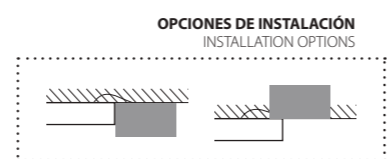

*Para personalizar su luminaria ver página 304 - 305
*To customize your luminaire see page 304 - 305