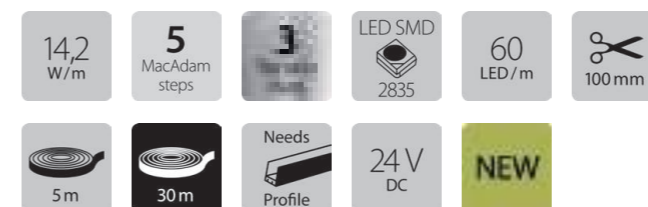

BS14,2

Basic