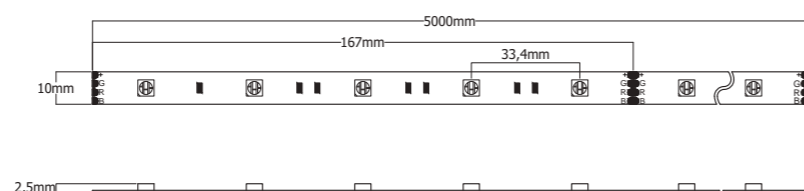

Titan

Su gran polivalencia lo hace un producto ideal para uso decorativo o espectacular. Con los RGB se consiguen efectos de colores graduales o de acento, con los RGBW se consigue una mayor gama de colores y con la combinación de LED blancos se consigue toda la gama de blancos posibles (CCT). Garantía de 5 y 7 años.

Its great versatility makes it an ideal product for decorative or spectacular use. With RGB you can achieve effects of gradient or accent colors, with the RGBW you get a wider range of colors and with the combination of white LEDs you get the full range of possible targets (CCT). 5 and 7 years warranty.

7,2 W/m		LED SMD 5050	30 LED/m		167mm
			24 V DC		

TT7,2

Titan RGB

TT14,4

Titan RGB

14,4 W/m		LED SMD 5050	60 LED/m		100mm
			Needs Profile	24 V DC	

19,2 W/m		LED SMD 5050	60 LED/m		100mm
			Needs Profile	24 V DC	

TT19,2

Titan RGB + 2700K