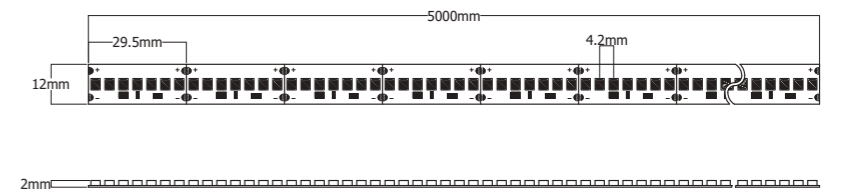

Energy

De alta intensidad lumínica y excelente uniformidad. Se trata de un sistema de máxima eficiencia energética con un rendimiento de 180 lm/W. Garantía de 8 años.

High luminous intensity and excellent uniformity. It is a system of maximum energy efficiency with a yield of 180 lm/W. 8 years warranty.

20 W/m   CRI > 80   R9 > 10   3 MacAdam steps   LED SMD 2835

126 LED/m   55,5 mm   5 m   30 m   Needs Profile   24 V DC

EN20

Energy

EN20-27	● 2700K	3700 lm/m	185 lm/W
EN20-40	○ 4000K	3740 lm/m	187 lm/W
EN20-60	● 6000K	3820 lm/m	191 lm/W

EN37

Energy

37 W/m   CRI > 80   R9 > 10   3 MacAdam steps   LED SMD 2835

238 LED/m   29,5 mm   5 m   30 m   Needs Profile   24 V DC

EN37-27	● 2700K	6882 lm/m	186 lm/W
EN37-40	○ 4000K	6993 lm/m	189 lm/W
EN37-60	● 6000K	7141 lm/m	193 lm/W

Particular - Barcelona
by Solertia constructora & Vie Il·luminació
Project: Vam Arquitectos, SLP