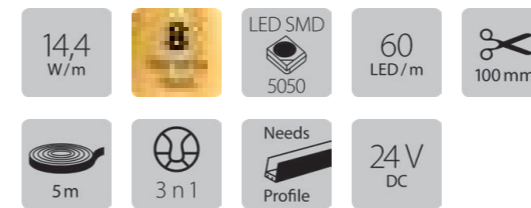

HL14,4

Halley RGB

HL14,4-RGB RGB