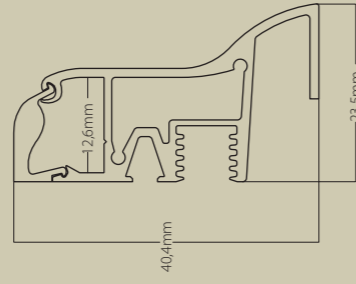

Star 23 *Cornisa*
Cornice