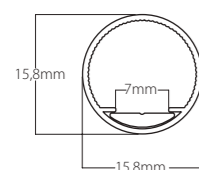

ST24

Star 24 - Round

E/SC 1:1