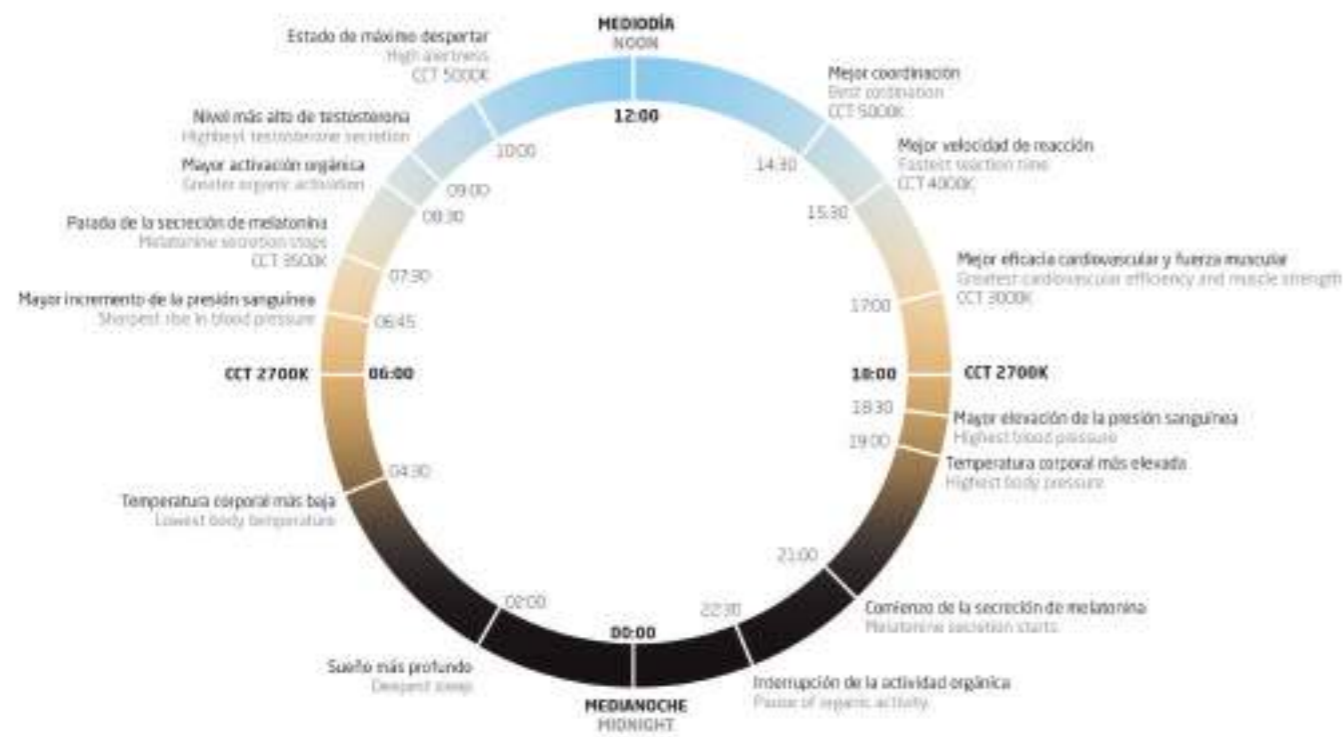

Círculo circadiano

Durante muchos años, el ciclo vital diario de los seres vivos lo ha marcado el ciclo del sol. Por esta razón y a pesar de que actualmente la mayor parte de nuestras actividades las realizamos en interiores, nuestro tiempo activo transcurre cuando es de día y dormimos cuando es de noche.

La temperatura de color y la intensidad de la luz del sol va variando a lo largo del día. Las tonalidades de color cálidas son adecuadas para la relajación y las frías para los momentos de mayor actividad. Por esta razón es importante hacer un buen uso del LED, regulándolo para conseguir un CCT adecuado según la actividad u hora del día, evitando así alteraciones en nuestros ritmos biológicos.

Una consecuencia causada por el mal uso de la iluminación sería estar expuesto a luz fría durante más de 90 minutos, acción que implicaría que el cuerpo interpretase que es de día, suspendiendo la liberación de melatonina (hormona del sueño) y causando problemas como el insomnio.

En Lluria disponemos de los distintos sistemas de control y tiras de LED para reproducir el círculo circadiano de manera precisa y con gran calidad lumínica.