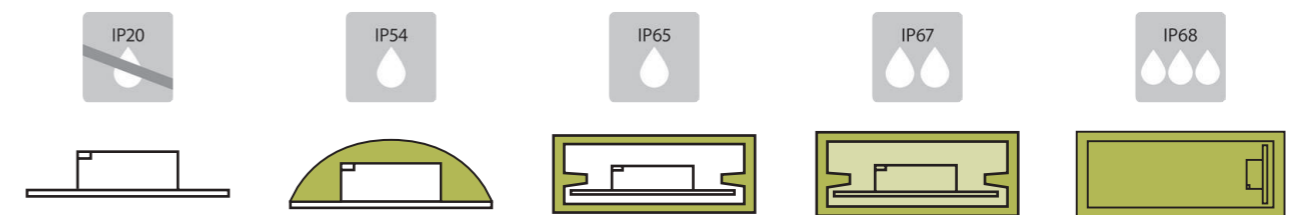

Índice de gama Gamut index (Rg)

Es el promedio de saturación de la fuente.

It is the average level of saturation of the source.

Nuestra NATURE tiene un Rg ≤100 (ver página 28)
Our NATURE has a Rg ≤100 (see page 28)

Tc

Punto de medición de la temperatura, que no debe superar los 65°C para garantizar la vida útil del LED. (ver página 52)

Temperature measurement point, which must not exceed 65°C to ensure the useful life of the LED. (see page 52)

IK

Grado de protección contra golpes e impactos.

Degree of protection against blows and impacts.

Grado Degree	IK00	IK01	IK02	IK03	IK04	IK05	IK06	IK07	IK08	IK09	IK10
Energía Energy (J)	--	0,15	0,2	0,35	0,5	0,7	1	2	5	10	20
Masa y altura de la pieza de golpeo Mass and height of the impact object (J)	--	0,2 kg 70mm	0,2kg 100mm	0,2lg 175mm	0,2kg 250mm	0,2kg 350mm	0,5kg 200mm	0,5kg 400mm	1,7kg 295mm	5kg 200mm	5kg 400mm

IP

Grado de protección contra la penetración de cuerpos sólidos (1º dígito) y contra líquidos (2º dígito).

Degree of protection against the penetration of solid bodies (1st digit) and against liquids (2nd digit).

Cómo se codifica How it is encoded

IP
Grado de protección Degree of protection

X
Nivel de protección contra el ingreso de objetos sólidos y polvo (1-6). Degree of protection against objects and dust (1-6).

X
Nivel de protección contra el ingreso de líquidos (1-9). Degree of protection against liquids (1-9).

Primera cifra First number

Segunda cifra Second number

No protegida Not protected	0	No protegida Not protected
Protegida contra cuerpos sólidos de más de 50mm Protected against solid bodies of more than 50mm	1	Contra la caída vertical de gotas de agua Protected against the vertical drop of water droplets
Protegida contra cuerpos sólidos de más de 12mm Protected against solid bodies of more than 12mm	2	Contra la caída vertical de gotas de agua con inclinación máxima de 15° Protected against vertical drops of water droplets with a maximum inclination of 15°
Protegida contra cuerpos sólidos de más de 2,5mm Protected against solid bodies of more than 2,5mm	3	Contra la lluvia fina (pulverizada) Protected against fine rain (sprayed)
Protegida contra cuerpos sólidos de más de 1mm Protected against solid bodies of more than 1mm	4	Contra las proyecciones de agua Protected against water projections
Protegida contra la penetración de polvo Protected against the penetration of dust	5	Contra los chorros de agua Protected against water jets
Totalmente estanco al polvo Completely dust-tight	6	Contra fuertes chorros de agua o contra la mar gruesa Protected against strong jets of water or against the rough sea
	7	Contra los efectos de la inmersión temporal Protected against the effects of temporary immersion
	8	Contra la inmersión prolongada Protected against prolonged immersion