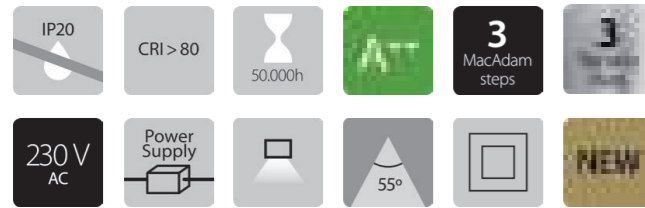

Luminarias de suspensión

Pendant luminaires