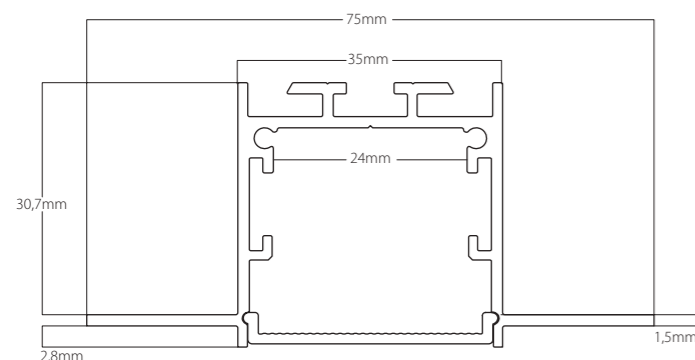

Empotrar. Máx. 30W/m
Recessed. Max. 30W/m

ST67

Star 67 - Pladur frontal
Star 67 - Front plasterboard

E/SC 1:1