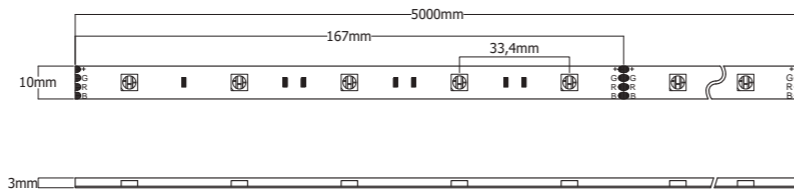

Protect IP54

BE7,2

Basic RGB

BE14,4

Basic RGB

BE14,4-RGB