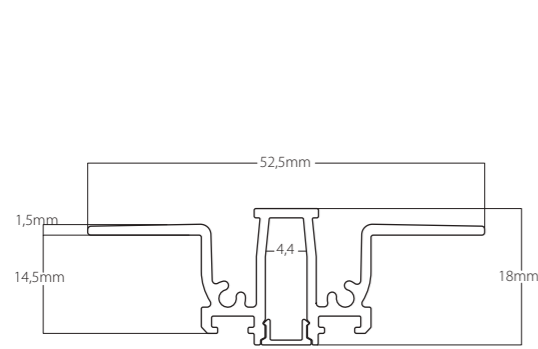

Mini empotrar. Máx. 15W/m Mini recessed. Max. 15W/m

ST63

Star 63 - Pladur Star 63 - Plasterboard

E/SC 1:1