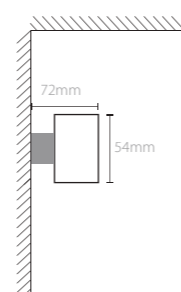

*Para personalizar su luminaria ver página 304 - 305
*To customize your luminaire see page 304 - 305