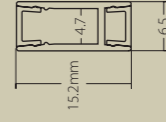

Mini profiles Mini profiles

Star 16