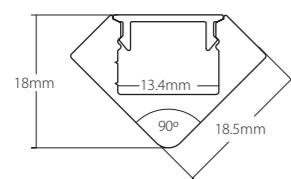

ST6

Star 6 - Corner

E/SC 1:1