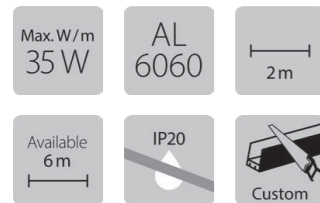

Superficie. Máx. 35W/m
Surface. Max. 35W/m