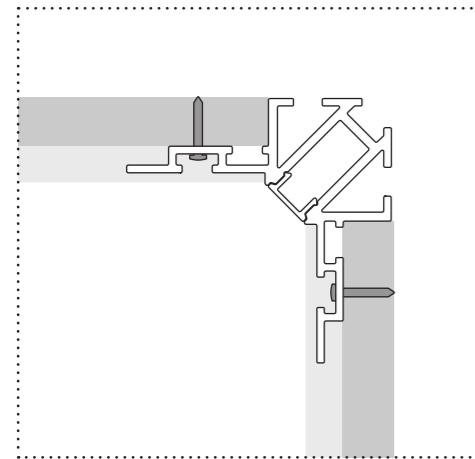

### MONTAJE ASSEMBLY

30°  
Opal  
Frosted  
-25% lm

**Mini empotrar. Máx. 15W/m**  
Mini recessed. Max. 15W/m

Museu de les Cultures del Món -  
Barcelona by Hazluz17

<b>ST62-A</b>	● Plata mate Matt silver	
<b>ST62-B*</b>	○ Blanco White	Perfil empotrable de aluminio Aluminium recessed profile
<b>ST62-N*</b>	● Negro Black	
<b>*Consultar plazo Consult delivery time</b>		
<b>Accesorios Accessories</b>		
<b>2102252</b>	Opal Frosted	Difusor policarbonato Polycarbonate diffuser
<b>220370007</b>	Plata mate Matt silver	Tapa final PVC PVC end cap
<b>220371007</b>		Tapa final PVC con taladro PVC end cap with cable hole
<b>220370001</b>	Blanco White	Tapa final PVC PVC end cap
<b>220371001</b>		Tapa final PVC con taladro PVC end cap with cable hole
<b>220370002</b>	Negro Black	Tapa final PVC PVC end cap
<b>220371002</b>		Tapa final PVC con taladro PVC end cap with cable hole
<b>2430070</b>		Pieza unión metálica, 2 piezas 1 juego Metal union piece, 2 pieces 1 kit
<b>2430071</b>	Plata mate Matt silver	Pieza unión a 90° metálica, 2 piezas 1 juego Metal 90° union piece, 2 pieces 1 kit
<b>2430072</b>		Pieza unión a 90° metálica interior o exterior, 2 piezas 1 juego Metal internal or external 90° union piece, 2 pieces 1 kit