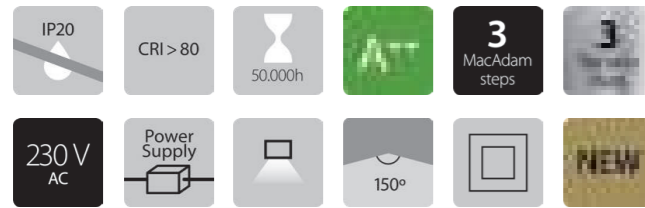

Luminarias de suspensión

Pendant luminaires