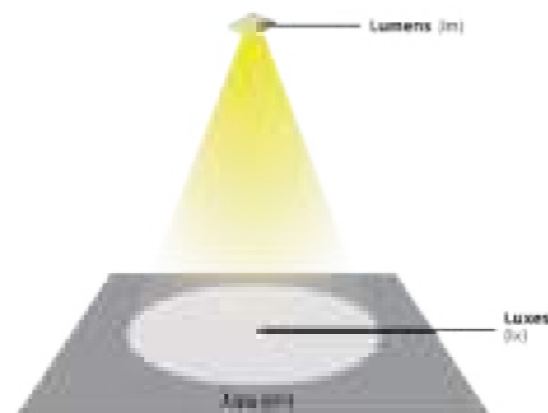

Lux

Nivel de iluminación por metro cuadrado.

Unidad de medida: lux (lm/m²).

Se recomienda estudiar la función de cada espacio para definir los niveles de luz que son necesarios, además de garantizar el cumplimiento de la normativa EN 12464-1. (ver página 370)

Lighting level per square meter.
Unit of measurement: lux (lm/m²).

It is recommended to study the function of each space to define the necessary levels of light, in addition to ensuring compliance with the EN 12464-1 standard. (see page 370)