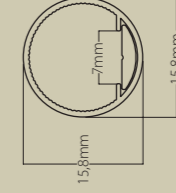

Star 24 *Round*