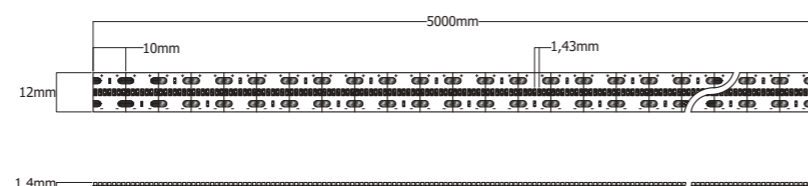

Pegasus

Sistema de Iluminación Lineal LED flexible de uso interior. Luz uniforme, corte cada 10 mm, resistente a la manipulación y nuevo modelo de LED. Garantía de 5 años.

Flexible Linear LED Lighting System for indoor use. Uniform light, cut every 10 mm, resistant to handling and new LED model. 5 years warranty.

PE24

Pegasus

PE24-30	3000K	2136 lm/m	89 lm/W
PE24-40	4000K	2352 lm/m	98 lm/W

Kasiopea

Sistema de Iluminación Lineal LED flexible de uso interior. **20 metros alimentados desde un solo extremo** sin caída de intensidad lumínica. Emisión lumínica uniforme en toda su longitud. Garantía de 5 años.

Flexible Linear LED lighting system for indoor use. **20 meters fed from a single end** without light intensity drop. Uniform light emission over its total length. 5 years warranty.

KA7

Kasiopea

KA7-30	3000K	630 lm/m	90 lm/W
KA7-40	4000K	665 lm/m	95 lm/W