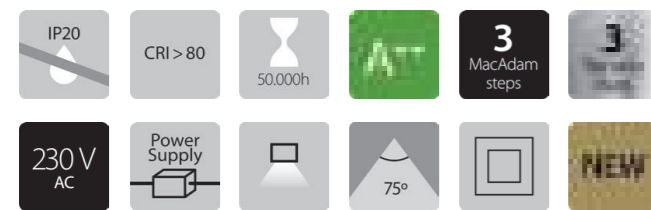

Luminarias de suspensión

Pendant luminaires