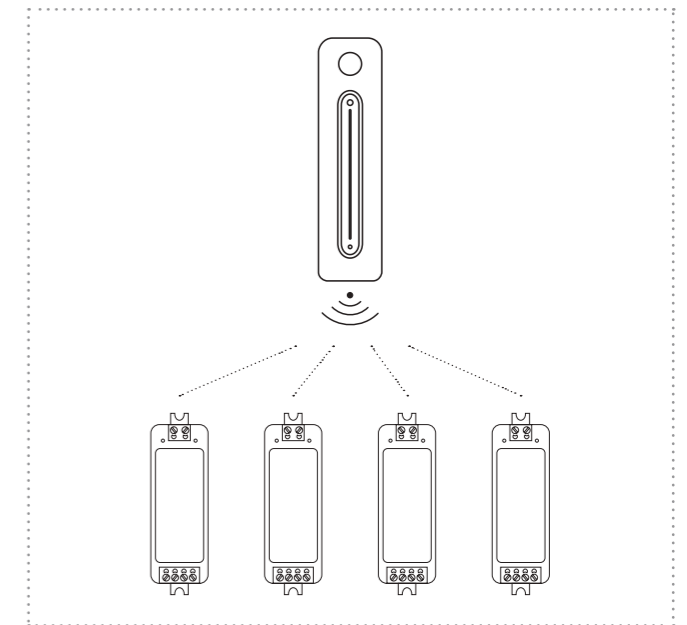

Accesorios Accessories

RP-RGB-150	Repetidor Repeater	125 x 50 x 25mm	Pag. 330
RP-RGB-360	Repetidor Repeater	87 x 21 x 8,5mm	Pag. 330

12V DC 3 x 48W
24V DC 3 x 96W

Puede controlar todos los receptores que estén en un rango de 20m
Can control all receivers that are in a range of 20m