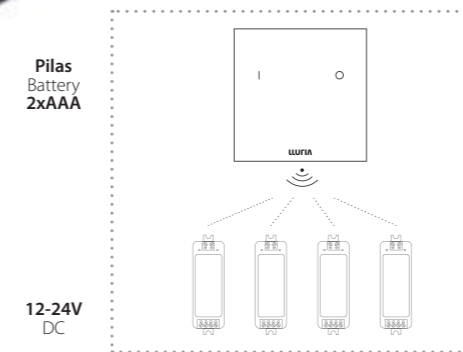

TPR-1

Dimmer 1 canal
1 channel dimmer

TPR-1	*TP-1 *RE-1-6,5A	Pantalla táctil Touch panel Receptor Receiver	86 x 86 x 20,5mm 33 x 97 x 18mm

Dimmer táctil **vía radio de superficie**. Selector de intensidad. Conserva memoria de estado y posición. Permite enlazar más de un receptor por pantalla. Alcance 20m.
Wireless surface touch dimmer. Selector of intensity. Preserves state and position memory. It allows to links more than one receiver by touch panel. Remote distance 20m.

*Estos componentes se pueden adquirir por separado
*These components can be purchased separately

Accesorios Accessories			
RP-DMR-150	Repetidor Repeater	125 x 50 x 25mm	Pag. 329
RP-DMR-360	Repetidor Repeater	87 x 21 x 8,5mm	Pag. 329

12V DC 1 x 78W
24V DC 1 x 156W

Puede controlar todos los receptores que estén en un rango de 20m
Can control all receivers that are in a range of 20m