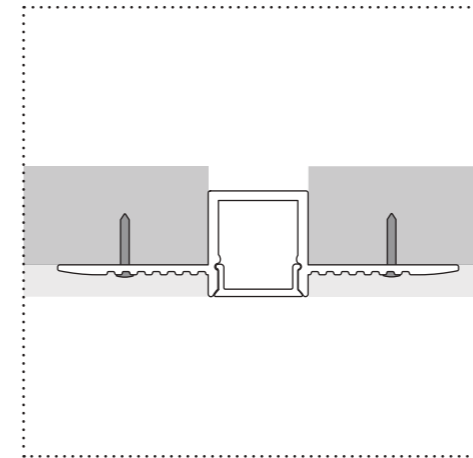

## ST66

Star 66 - Pladur frontal  
Star 66 - Front plasterboard

E/SC 1:1

**MONTAJE**  
ASSEMBLY

<b>ST66-A</b>	● Plata mate Matt silver	
<b>ST66-B*</b>	○ Blanco White	Perfil superficie de aluminio Aluminium surface profile
<b>ST66-N*</b>	● Negro Black	