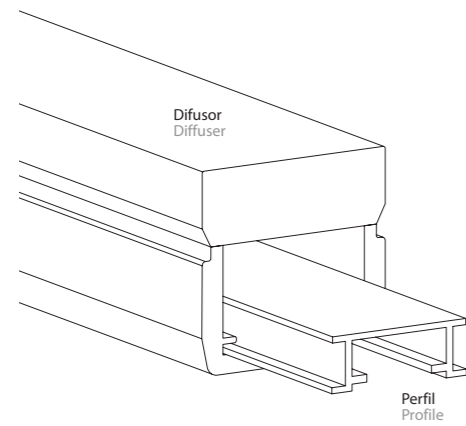

## ST32

Star 32 - IP + IK

E/SC 1:1

<b>ST32-DO</b>	Opal Frosted	Conjunto de pletina y difusor Plate and diffuser set
<b>ST32-A</b>	Plata mate Matt silver	Pletina de aluminio Aluminium plate
<b>2101952</b>	Opal Frosted	Difusor PMMA PMMA diffuser