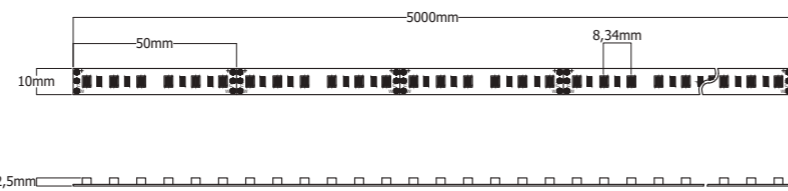

## TT19,2

Titan Double White  
2400K + 6000K

TT19,2-24-60 2400K + 6000K

- 19,2 W/m
- LED SMD 5050
- 60 LED/m
- 100mm
- 5m
- 30m
- 4 n 1
- Needs Profile
- 24V DC