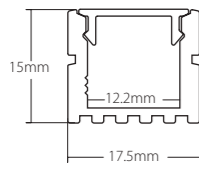

Superficie. Máx. 20W/m
Surface. Max. 20W/m

ST4

Star 4

E/SC 1:1

ST4-A	● Plata mate Matt silver	
ST4-B	○ Blanco White	Perfil superficie de aluminio Aluminium surface profile
ST4-N	● Negro Black	

Accesorios Accessories

2100250	Transparente Clear	
2100251	Mate Medium frosted	Difusor policarbonato Polycarbonate diffuser
2100252	Opal Frosted	
2100202	Negro Black	
2100253	Mate Medium frosted	Difusor policarbonato 3L 3L polycarbonate diffuser
2100256	Transparente Clear	Óptica 30° policarbonato 30° lens polycarbonate
220030003		Tapa final PVC PVC end cap
220031003	Gris Grey	Tapa final PVC con taladro PVC end cap with cable hole
220032003		Tapa final PVC 3L 3L PVC end cap
220030001		Tapa final PVC PVC end cap
220031001	Blanco White	Tapa final PVC con taladro PVC end cap with cable hole
220032001		Tapa final PVC 3L 3L PVC end cap
220030002		Tapa final PVC PVC end cap
220031002	Negro Black	Tapa final PVC con taladro PVC end cap with cable hole
220032002		Tapa final PVC 3L 3L PVC end cap
231003500	Transparente Clear	Clip sujeción policarbonato Polycarbonate mounting bracket
233023070	Zincado Zinc	Pieza de sujeción metálica Metal fixing piece

60° Transparente
Clear
-0% lm

60° Mate
Medium frosted
-30% lm

60° Opal
Frosted
-40% lm

60° Negro
Black
-70% lm

3L - 60° Mate
Medium frosted
-50% lm

30° Transparente
Clear
-5% lm

Superficie. Máx. 20W/m
Surface. Max. 20W/m