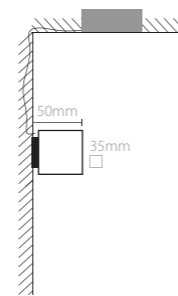

*Para personalizar su luminaria ver página 304 - 305
*To customize your luminaire see page 304 - 305