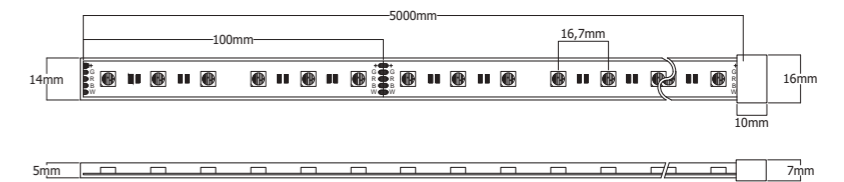

Waterproof IP67

7,2 W/m		LED SMD 5050	30 LED/m	
			24 V DC	

LX7,2

Luxel RGB

RGB

Waterproof IP67

19,2 W/m		LED SMD 5050	60 LED/m		
		Needs Profile	24 V DC	NEW	

LX19,2

Luxel RGB+2700K

RGB + 2700K

Sallés Hotel & Spa Mas Tapiolas -
Girona by Espais d'Il·luminació

14,4 W/m		LED SMD 5050	60 LED/m	
			Needs Profile	24 V DC

LX14,4

Luxel RGB

RGB