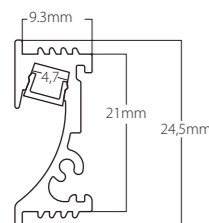

ST60

Star 60 - Bañador asimétrico
Star 60 - Asymmetric washer

E/SC 1:1