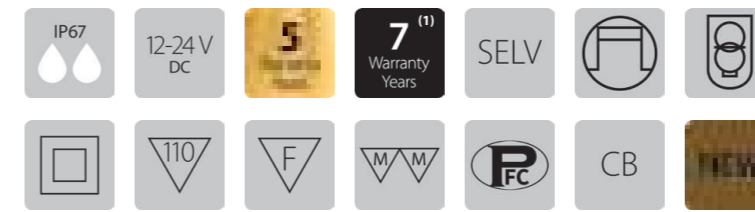

Fuentes de alimentación

Power supplies

FAW

Estanca Premium
Waterproof Premium