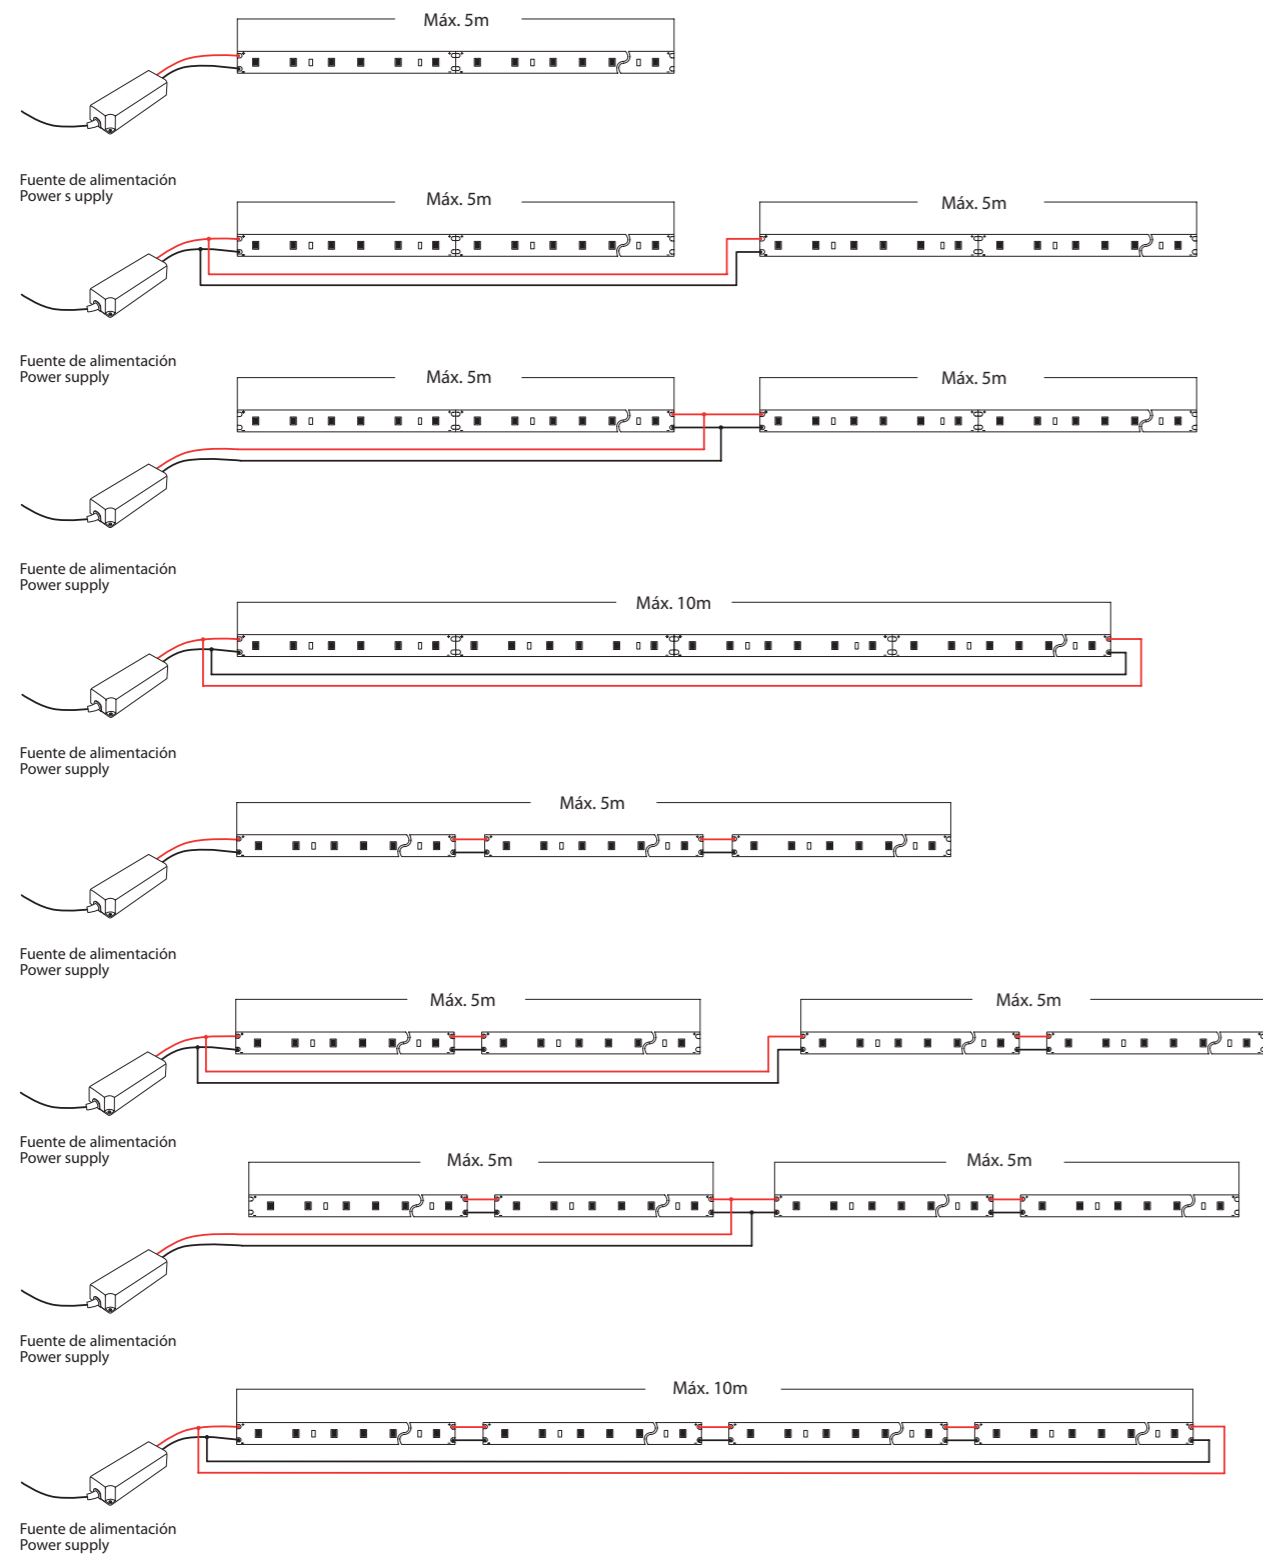

2.2.- TIRA DE LED MONOCOLOR - Potencias desde 20W/m hasta 40W/m
MONOCOLOR LED STRIP - Power from 20W/m to 40W/m