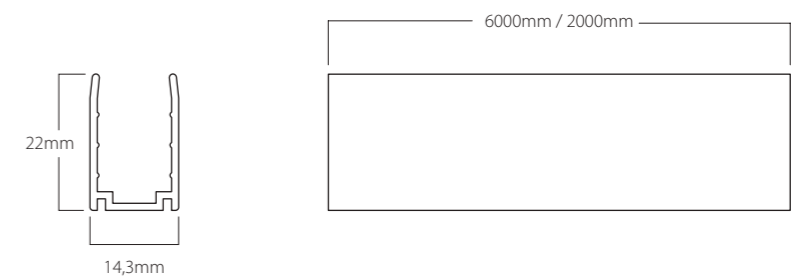

Accesorios Accessories

IP67

IP68

IP67

IP68