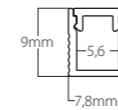

ST28

Star 28

E/SC 1:1

50°
Opal
Frosted
-50% lm