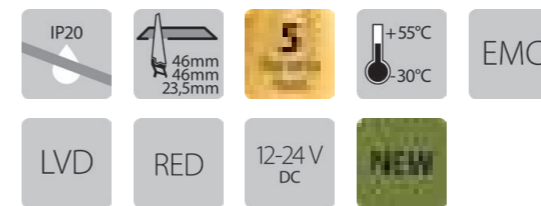

# TP-1-4

Dimmer 1 canal 4 zonas  
1 channel dimmer 4 zones

<b>TP-1-4-B</b>	<input type="radio"/> Pantalla táctil blanca White touch panel	86 x 86 x 11,5mm
<b>TP-1-4-N</b>	<input type="radio"/> Pantalla táctil negra Black touch panel	