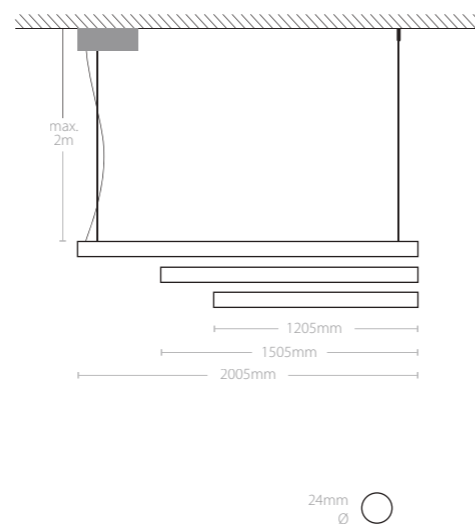

*Para personalizar su luminaria ver página 304 - 305
*To customize your luminaire see page 304 - 305