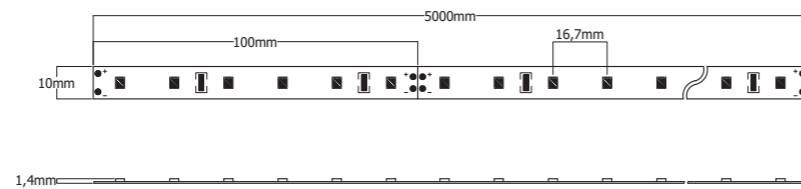

Nature IP20

14,2 W/m
Rf > 95
Rg ≥ 100
CRI > 98
R9 > 90
3 MacAdam steps
NEW
NA14,2

LED SMD 2835
60 LED/m
100 mm
5 m
30 m
Needs Profile
24 V DC
Nature

NA14,2-30	○ 3000K	940 lm/m	66 lm/W
NA14,2-40	○ 4000K	1020 lm/m	72 lm/W

Nature IP20

38 W/m
Rf > 95
Rg ≥ 100
CRI > 98
R9 > 90
3 MacAdam steps
NEW
NA38

LED SMD 2835
240 LED/m
25 mm
5 m
30 m
Needs Profile
24 V DC
Nature

NA38-30	○ 3000K	3000 lm/m	79 lm/W
NA38-40	○ 4000K	3200 lm/m	84 lm/W

28,8 W/m
Rf > 95
Rg ≥ 100
CRI > 98
R9 > 90
3 MacAdam steps
NEW
NA28,8

LED SMD 2835
120 LED/m
50 mm
5 m
30 m
Needs Profile
24 V DC
Nature

NA28,8-30	○ 3000K	2050 lm/m	71 lm/W
NA28,8-40	○ 4000K	2200 lm/m	76 lm/W

19,2 W/m
Rf > 95
Rg ≥ 100
CRI > 98
R9 > 90
3 MacAdam steps
LED SMD 2835
NA19,2

60 LED/m 2400K
60 LED/m 6000K
100 mm
5 m
30 m
Needs Profile
24 V DC
NEW
Nature Double White 2400K + 6000K

NA19,2-24-60	● 2400K + ● 6000K	710+720 lm/m	74+75 lm/W