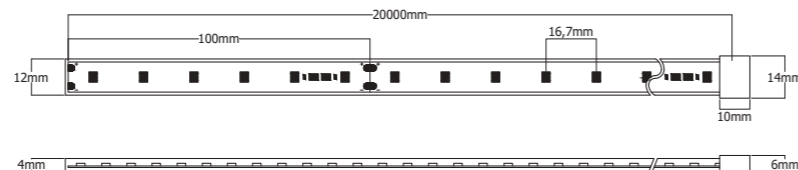

Water Resistant IP65

Kasiopea

Sistema de Iluminación Lineal LED flexible de uso interior y exterior.
20 metros alimentados desde un solo extremo. Emisión lumínica constante en toda su longitud. Garantía de 5 años.
Flexible Linear LED Lighting System for indoor and outdoor use.
20 meters fed from a single end without light intensity drop. Uniform light emission in all its length. 5 years warranty.

- 3
  MacAdam steps
- 5
  Warranty
- 20m
- NEW

- 7
  W/m
- CRI > 80
- 3
  MacAdam steps
- 5
  Warranty
- LED SMD
  2835
- 60
  LED/m
- 100mm
- 20m
- Needs
  Profile
- 24 V
  DC
- NEW

KE7

Kasiopea IP65

KE7-30	○ 3000K	595 lm/m	85 lm/W
KE7-40	○ 4000K	630 lm/m	90 lm/W