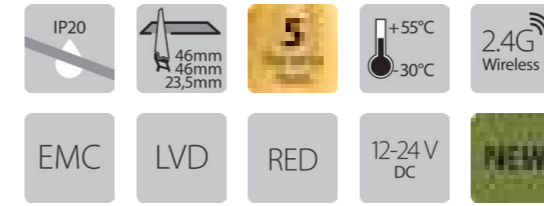

PCP

Programador 3 canales 3 channels controller

PCP	Programador 3 canales 3 channels controller	125 x 50 x 25mm

Programador **para controlar LEDs RGB**. Funciona con **3 pulsadores** libres de carga (no incluidos). Selección de 7 colores fijos y cambio de color automático con 3 velocidades. Conserva memoria de estado y posición. Posibilidad de personalizar las escenas y secuencias.
Controller for RGB LEDs. It works with **3 push-button** without charge (not included). Selection of 7 fixed colors and 3 speed automatic color change. Preserves state and position memory. Possibility to customize the scenes and sequences and position memory.

Accesorios Accessories

RP-RGB-150	Repetidor Repeater	125 x 50 x 25mm	Pag. 330
RP-RGB-360	Repetidor Repeater	87 x 21 x 8,5mm	Pag. 330

12V DC 3 x 50W
24V DC 3 x 100W

PCM-Smart

Programador 3 canales 3 channels controller

PCM-Smart	Programador 3 canales 3 channels controller	87 x 21 x 8,5mm

Programador **para controlar LEDs RGB**. Funciona con **Bluetooth**, compatible con Android e iOS. Conserva memoria de estado y posición. Permite seleccionar colores fijos y 42 escenas de cambios de color.
Controller for RGB LEDs. It works with **Bluetooth**, compatible with Android and iOS. Preserves state and position memory. It allows to select fixed colors and 42 scenes of color changes.

Accesorios Accessories

RP-RGB-150	Repetidor Repeater	125 x 50 x 25mm	Pag. 330
RP-RGB-360	Repetidor Repeater	87 x 21 x 8,5mm	Pag. 330
RC-Smart	Mando Remote control	122 x 35 x 10mm	Pag. 331

12V DC 3 x 60W
24V DC 3 x 120W

TPR-4-4

Programador 4 canales 4 channels controller

TPR-4-4	*TP-4-4 *RE-4-3,5A	Pantalla táctil Touch panel Receptor Receiver	86 x 86 x 11,5mm 38 x 114 x 20mm