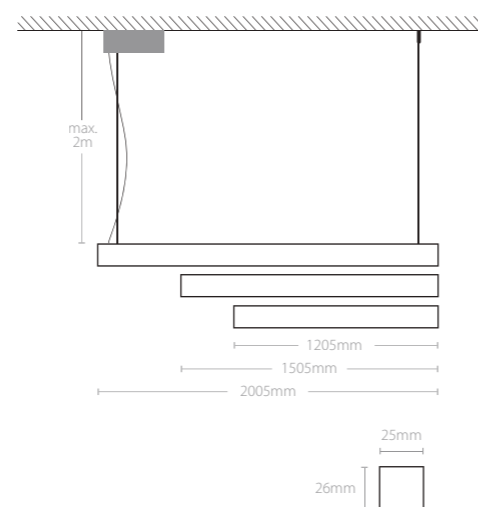

*Para personalizar su luminaria ver página 304 - 305
*To customize your luminaire see page 304 - 305