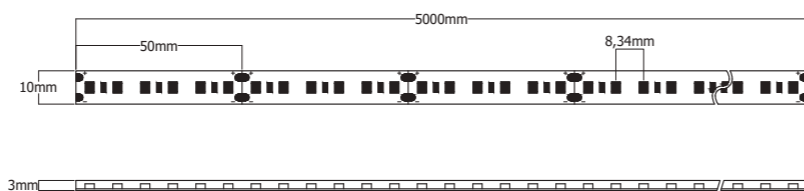

# CM28,8

Comet

<b>CM28,8-27</b>	● 2700K	2855 lm/m	99 lm/W
<b>CM28,8-30</b>	● 3000K	2865 lm/m	100 lm/W
<b>CM28,8-40</b>	● 4000K	3115 lm/m	108 lm/W
<b>CM28,8-60</b>	● 6000K	3240 lm/m	113 lm/W

Protect IP54