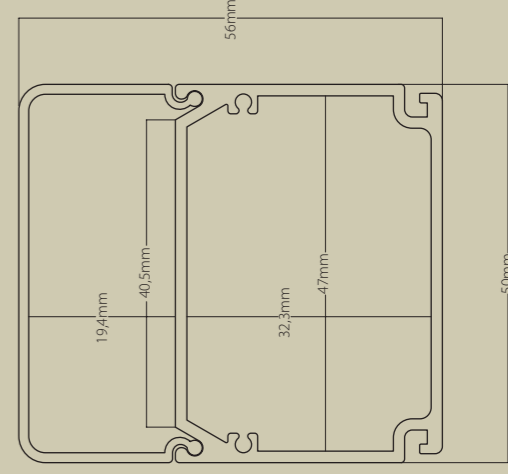

Star 22 Multilínea
Multiline