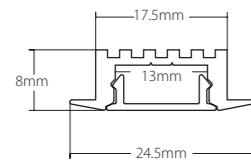

Empotrar. Máx. 20W/m
Recessed. Max. 20W/m

Max. W/m 20 W

AL 6060

2m

Available 6m

IP20

18mm / 7mm

Custom

ST51

Star 51

E/SC 1:1

ST51-A	● Plata mate Matt silver	
ST51-B	○ Blanco White	Perfil empotrable de aluminio Aluminium recessed profile
ST51-N	● Negro Black	

Accesorios Accessories

2100250	Transparente Clear	
2100251	Mate Medium frosted	Difusor policarbonato Polycarbonate diffuser
2100252	Opal Frosted	
2100202	Negro Black	
2100253	Mate Medium frosted	Difusor policarbonato 3L 3L polycarbonate diffuser
2100256	Transparente Clear	Óptica 30° policarbonato 30° lens polycarbonate
220261003	Gris Grey	Tapa final PVC con taladro PVC end cap with cable hole
220263003		Tapa final PVC con taladro 3L 3L PVC end cap with cable hole
220261001	Blanco White	Tapa final PVC con taladro PVC end cap with cable hole
220263001		Tapa final PVC con taladro 3L 3L PVC end cap with cable hole
220261002	Negro Black	Tapa final PVC con taladro PVC end cap with cable hole
220263002		Tapa final PVC con taladro 3L 3L PVC end cap with cable hole
232024070	Plata mate Matt silver	Grapa sujeción metálica Metal clamping piece
233023070	Zincado Zinc	Pieza de sujeción metálica Metal fixing piece

115°
Transparente
Clear
-0% lm

115°
Mate
Medium frosted
-20% lm

115°
Opal
Frosted
-40% lm