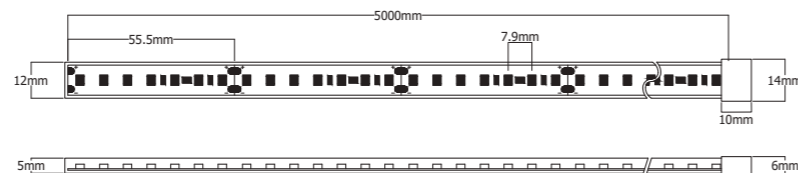

Waterproof IP67

Energy IP67

Sistema de alta intensidad lumínica y excelente uniformidad. Se trata del sistema más eficiente. Con rendimiento de 180 lm/w. Garantía de 5 años. LED strip of high luminous intensity and excellent uniformity. This is the most efficient system. With a performance of 180 lm/w. 5 years warranty.

- 180
  lm/w
- A++
- 3
  MacAdam
  steps
- 8
  Warranty
  years

- 20
  W/m
- CRI > 80
- R9 > 10
- 3
  MacAdam
  steps

- LED SMD
  2835

- 126
  LED/m
- 55,5 mm
- 5 m
- 30 m
- Needs
  Profile
- 24 V
  DC

EE20

Energy IP67

EE20-27	● 2700K	3520 lm/m	176 lm/W
EE20-40	○ 4000K	3600 lm/m	180 lm/W
EE20-60	● 6000K	3640 lm/m	182 lm/W