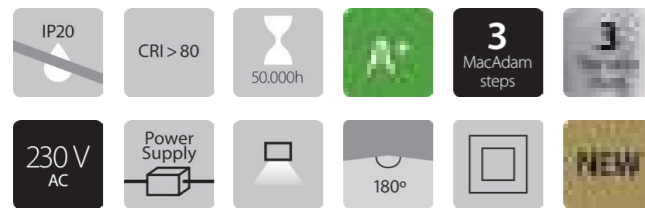

Luminarias de pared Wall luminaires