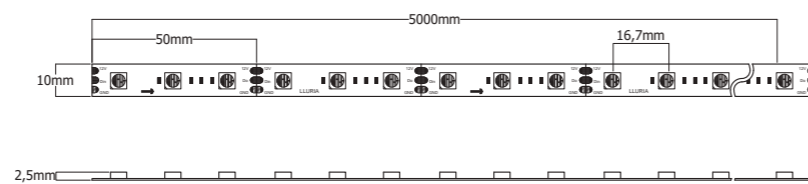

14,4 W/m	LED SMD 5050	IC WS2811	60 LED/m	3 LED/px	20 px/m
✂️ 50mm	🌀 5m	🌀 3 n 1	Needs Profile	12V DC	

D-TT14,4

Digital Titan RGB

14,4 W/m	LED SMD 5050	IC WS2811	60 LED/m	1 LED/px	60 px/m
✂️* 16,7mm	🌀 Custom	🌀 3 n 1	Needs Profile	12V DC	

D-TT14,4

Digital Titan Triple White
A + 2700K + 5500K

*Tramo mínimo de 100,2mm
*Minimum section 100,2mm

14,4 W/m	LED SMD 5050	IC WS2811	60 LED/m	3 LED/px	20 px/m
✂️ 50mm	🌀 5m	🌀 4 n 1	Needs Profile	12V DC	

D-TT14,4

Digital Titan RGB + 2700K

Restaurante Origen - Bilbao
by Comercial Susaeta.
Diseñadora: Ainara Arévalo