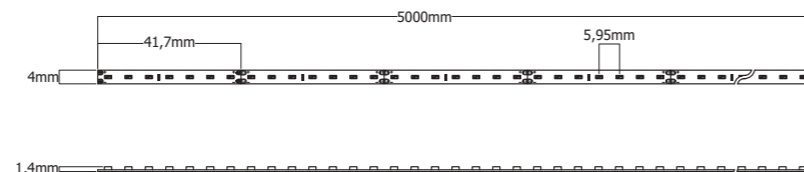

Inside IP20

Mini LED

Dimensiones reducidas perfectas para espacios pequeños o iluminaciones minimalistas. Ancho de tira de 4mm.

Reduced dimensions perfect for small spaces or minimalist lighting. 4mm strip width.

CRI > 90
5 Warranty
LED SMD 2110
NEW

10 W/m
CRI > 90
R9 > 60
3 MacAdam steps
5
LED SMD 2110

168 LED/m
41,7 mm
5 m
Needs Profile
24 V DC
NEW

MI10

Mini LED

MI10-30	○ 3000K	870 lm/m	87 lm/W
MI10-40	○ 4000K	960 lm/m	96 lm/W