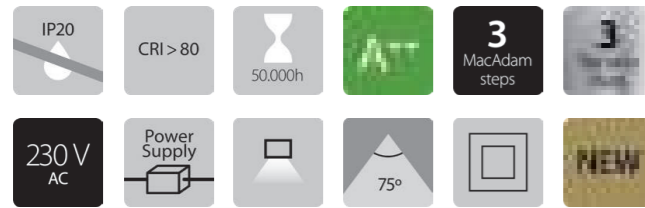

Luminarias de suspensión

Pendant luminaires