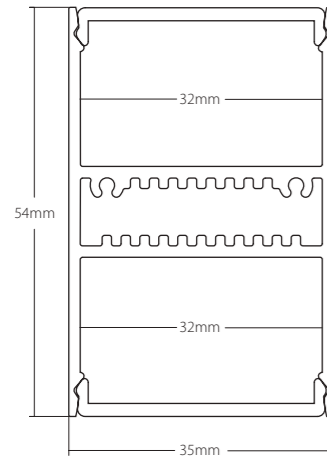

Superficie. Máx. 45W/m
Surface. Max. 45W/m

Max. W/m 2x45W | AL 6060 | 2m | Available 6m

IP20 | up&down | Custom

ST18

Star 18 - Up&Down

E/SC 1:1