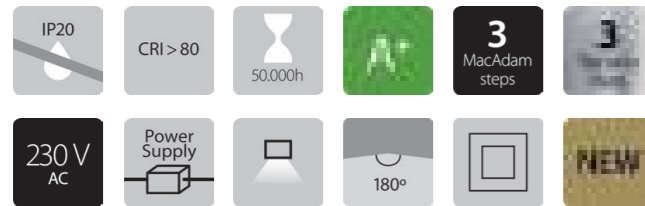

Luminarias de suspensión

Pendant luminaires