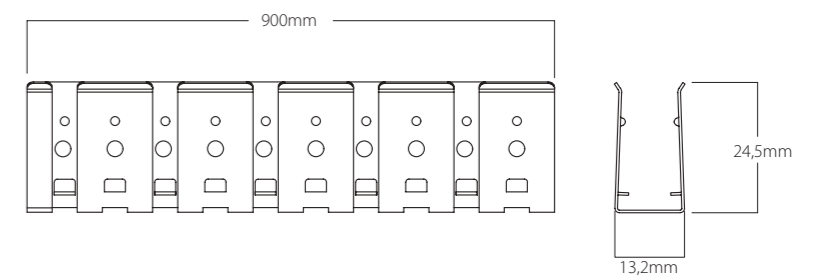

Accesorios Accessories

IP67

IP68

IP67

IP68