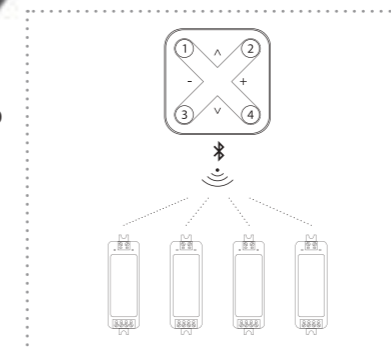

TP-CAS-B Pantalla táctil blanca
White touch panel 90 x 90 x 12mm

TP-CAS-N Pantalla táctil negra
Black touch panel 90 x 90 x 12mm

Pantalla táctil programable **sistema CASAMBI mediante Bluetooth**. Tiene 8 botones, 2 para seleccionar intensidad, 2 multifunción y 4 programables. Instalación sin cableado. Incluye soporte con imán para fijación en superficie.
Touch panel programmable with **CASAMBI system through Bluetooth**. It has 8 buttons, 2 to select intensity, 2 multifunction and 4 programmable. Installation without wiring. Includes support with magnet for surface fixation.