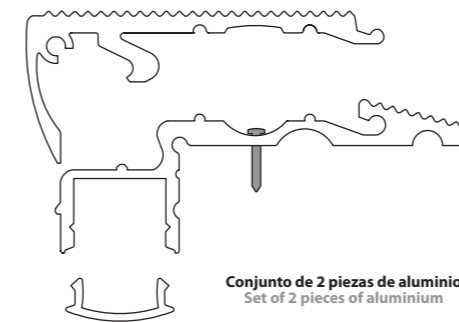

Conjunto de 2 piezas de aluminio
Set of 2 pieces of aluminium

ST21-A	● Plata mate Matt silver	Perfil superficie de aluminio Aluminium surface profile
ST21-B*	○ Blanco White	
ST21-N*	● Negro Black	

*Consultar plazo Consult delivery time

Accesorios Accessories

2100952	Opal Frosted	Difusor policarbonato Polycarbonate diffuser
220130203	Gris Grey	Tapa final PVC con taladro, izquierda PVC end cap with cable hole, left
220130103	Gris Grey	Tapa final PVC con taladro, derecha PVC end cap with cable hole, right
220130201	Blanco White	Tapa final PVC con taladro, izquierda PVC end cap with cable hole, left
220130101	Blanco White	Tapa final PVC con taladro, derecha PVC end cap with cable hole, right
220130202	Negro Black	Tapa final PVC con taladro, izquierda PVC end cap with cable hole, left
220130102	Negro Black	Tapa final PVC con taladro, derecha PVC end cap with cable hole, right

75°
Opal
Frosted
-50% lm

2100952
Difusor policarbonato opal
Frosted polycarbonate diffuser

220130203
Tapa final PVC con taladro, izquierda
PVC end cap with cable hole, left
Incluye tornillos
Screws included

220130103
Tapa final PVC con taladro, derecha
PVC end cap with cable hole, right
Incluye tornillos
Screws included