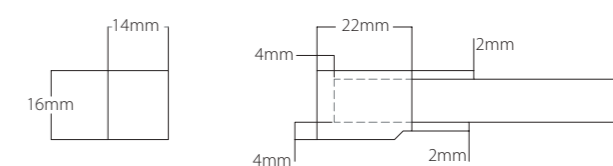

110201120
Tapa IP65
End cap IP65