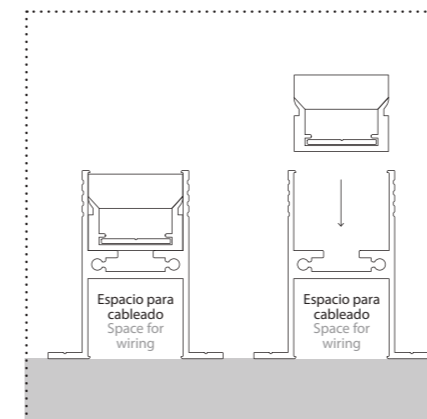

OPCIÓN DE MONTAJE 1 ASSEMBLY OPTION 1