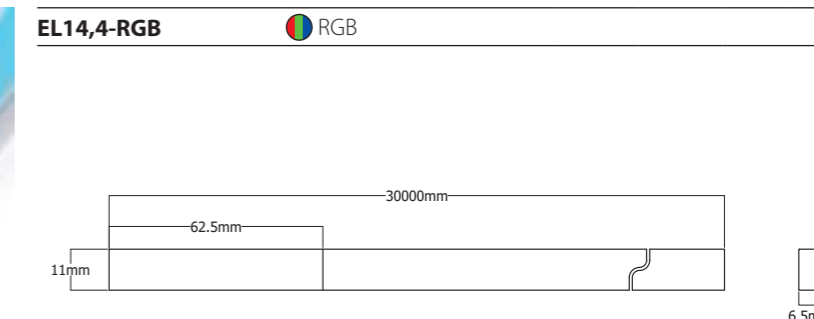

EL14,4

Elara RGB

14,4 W/m
LED SMD 2216
112 LED/m RED
112 LED/m GREEN
112 LED/m BLUE
62,5 mm
30m
24V DC
NEW

Accesorios Accessories

1. **1210207** Clip sujeción metálico Metal mounting bracket
   - **12202*** Kit (incluye 20 clips, 5 tapas y 5 tapas con salida frontal) Kit (includes 20 brackets, 5 end caps and 5 front output caps)
2. *Cada 5m de tira de LED incluye un Kit de fijación
   Each 5m LED Strip includes a Fixing Kit