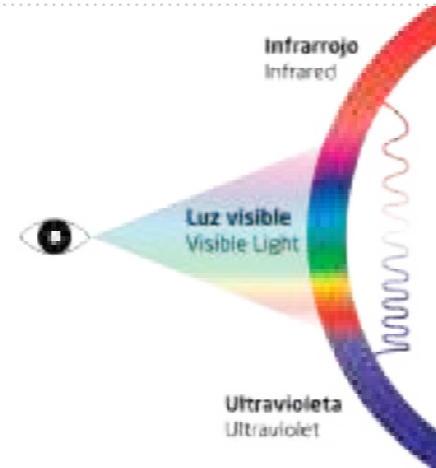

Conceptos Concepts

Luz Light

Zona del espectro electromagnético que puede ser percibida por el ojo humano.

Area of the electromagnetic spectrum that can be perceived by the human eye.