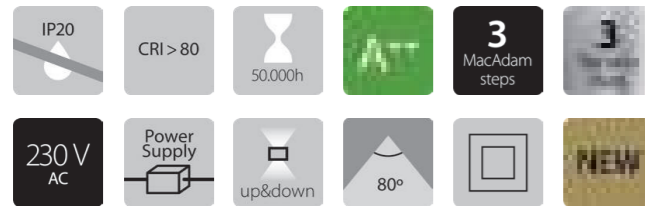

Luminarias de suspensión

Pendant luminaires