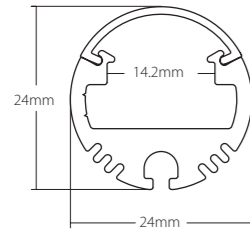

ST9

Star 9 - Round

E/SC 1:1