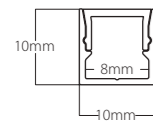

ST26

Star 26

E/SC 1:1

60°
Opal
Frosted
-40% lm