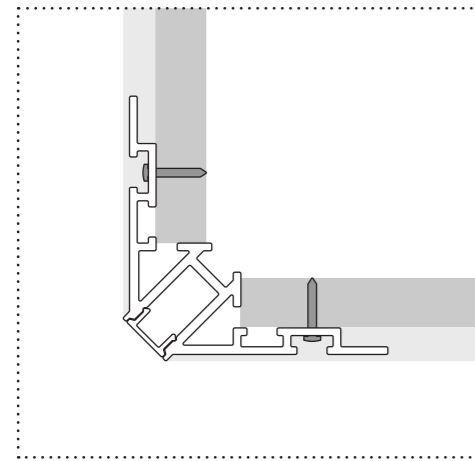

MONTAJE ASSEMBLY