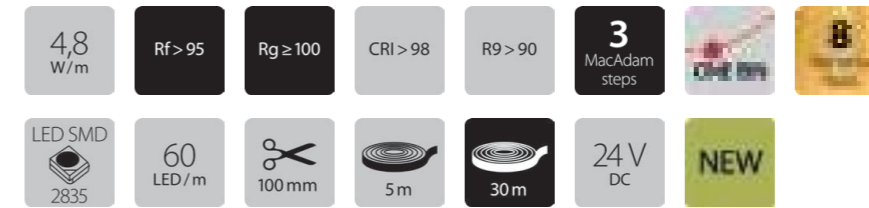

Nature IP20

NA4,8

Nature

NA4,8-30	○ 3000K	390 lm/m	81 lm/W
NA4,8-40	○ 4000K	400 lm/m	83 lm/W