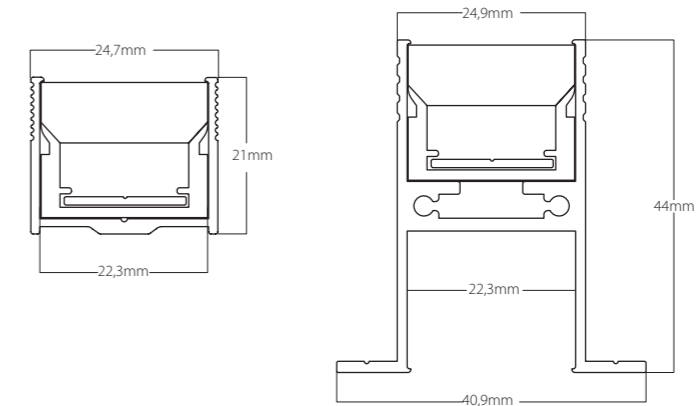

Accesorios Accessories

220220001	Blanco White	Tapa final PVC IP20 IP20 PVC end cap
220221001		Tapa final PVC con taladro IP20 IP20 PVC end cap with cable hole
220224001	Blanco White	Tapa final IP67 IP67 end cap
220225001		Conector IP67 de salida inferior IP67 bottom output connector
231015070	Plata mate Matt silver	Clip de sujeción metálico Metal mounting bracket
233015074	Plata mate Matt silver	Perfil superficie de aluminio Aluminium surface profile
233015070	Plata mate Matt silver	Perfil aluminio polivalente para preinstalación, superficie o empotrado Polyvalent aluminium profile for pre-installation, surface or recessed
220340007	Plata mate Matt silver	Tapa final aluminio para perfil instalación Aluminium end cap for installation profile

* Certificado tráfico rodado hasta 2000Kg.
Road traffic certificate up to 2000kg.

110°
Opal
Frosted
-30% lm

Superficie. Máx. 15W/m
Surface. Max. 15W/m