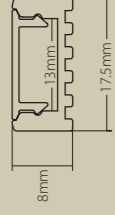

Star 3

Star 4

Star 14

Star 18 *Up & down*

Star 12

Mini profiles Mini profiles

Star 16

Star 33 *Corner*