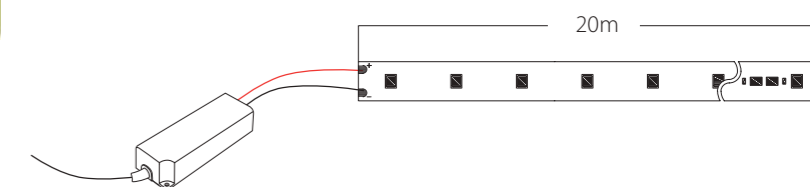

Kasiopea

Sistema de Iluminación Lineal LED flexible de uso interior. **20 metros alimentados desde un solo extremo** sin caída de intensidad lumínica. Emisión lumínica uniforme en toda su longitud. Garantía de 5 años.

Flexible Linear LED lighting system for indoor use. **20 meters fed from a single end** without light intensity drop. Uniform light emission over its total length. 5 years warranty.