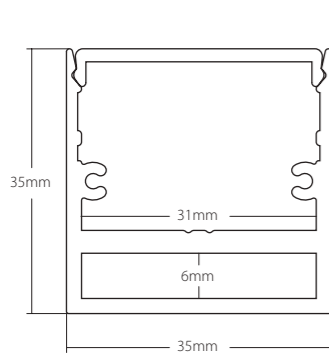

ST12

Star 12

E/SC 1:1