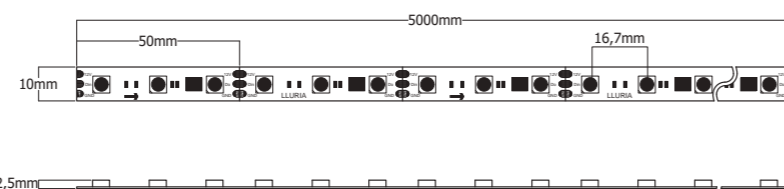

Inside IP20

Digital IP20

Sistema de Iluminación Lineal Digital IP20 con diferentes grados Kelvin y colores.

Digital Linear Lighting System IP20 with different Kelvin degrees and colors.

Posibilidad de otros voltajes
Other voltages are available

14,4 W/m	CRI > 80	3 MacAdam steps	LED SMD 5050	IC WS2811	60 LED/m
3 LED/px	20 px/m	50 mm	5 m	Needs Profile	12 V DC

D-MO14,4

Digital Moon

D-MO14,4-27	● 2700K	1070 lm/m	75 lm/W
D-MO14,4-40	○ 4000K	1100 lm/m	77 lm/W