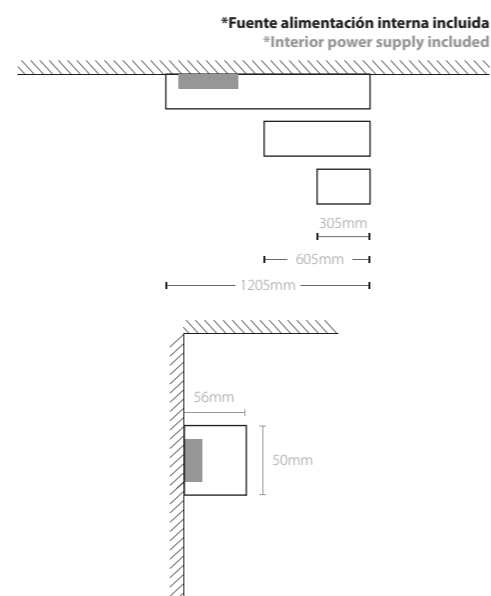

*Para personalizar su luminaria ver página 304 - 305
*To customize your luminaire see page 304 - 305