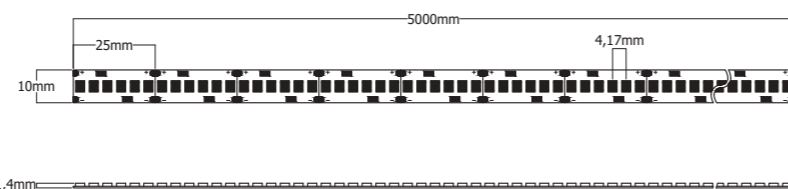

Inside IP20

19,2 W/m   5 MacAdam steps   LED SMD 2835   240 LED/m   25 mm

5 m   30 m   Needs Profile   24 V DC   **NEW**

BS19,2

Basic

BS19,2-27	2700K	1615 lm/m	84 lm/W
BS19,2-30	3000K	1645 lm/m	86 lm/W
BS19,2-40	4000K	1680 lm/m	88 lm/W
BS19,2-60	6000K	1820 lm/m	95 lm/W

Inside IP20

14,4 W/m   LED SMD 5050   60 LED/m   100 mm

5 m   30 m   3 n 1   Needs Profile   24 V DC

BS14,4

Basic RGB

BS14,4-RGB

RGB

7,2 W/m   LED SMD 5050   30 LED/m   167 mm

5 m   30 m   3 n 1   24 V DC

BS7,2

Basic RGB

BS7,2-RGB

RGB

Oficinas Insertec - Basauri by Susaeta Iluminación. Diseño y ejecución: SuBe Interiorismo S.L. Foto: Elker Azqueta