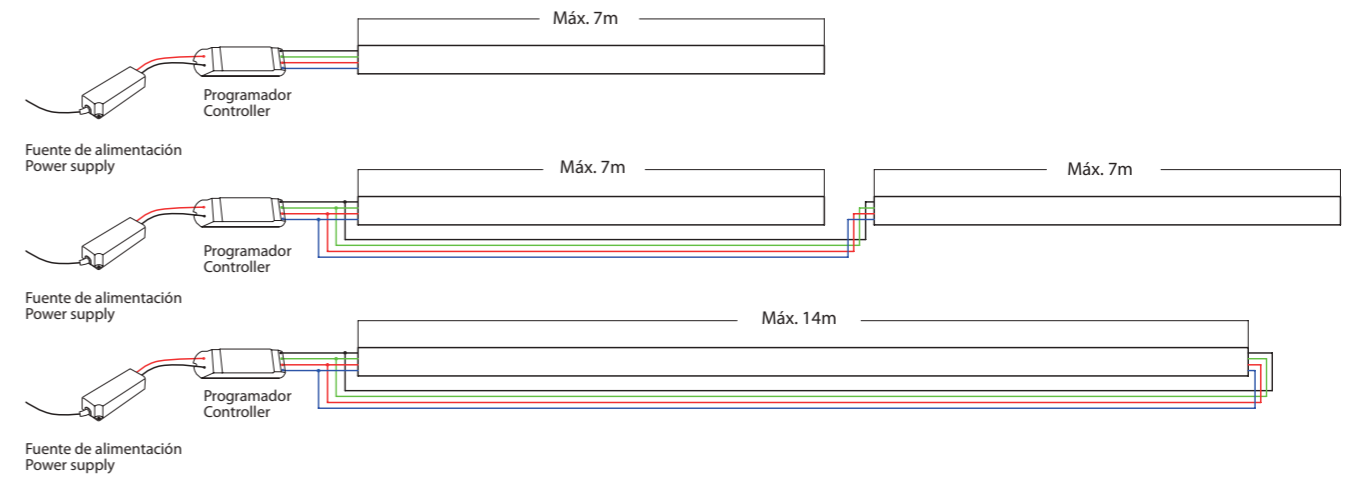

2.6.- TIRA DE LED WOLF RGB
RGB WOLF LED STRIP