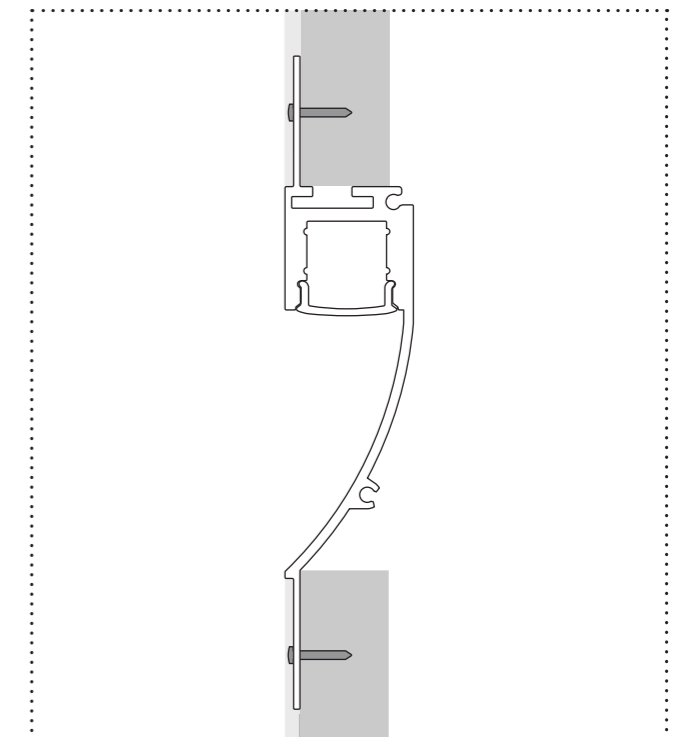

MONTAJE ASSEMBLY