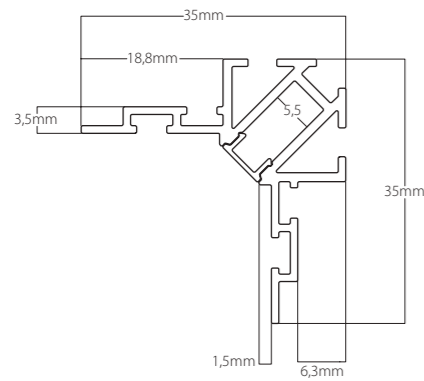

ST62

Star 62 - Pladur esquina interior
Star 62 - Internal corner plasterboard

E/SC 1:1