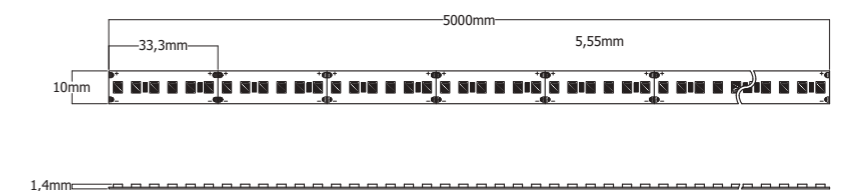

Moon

Gran variedad de potencias y colores para obtener un producto muy adaptable: señaliza, genera luz de acompañamiento y puede ser la máxima o única iluminación de una estancia. Con una Reproducción Cromática (CRI) superior a 80. Garantía de 8 años. Disponible en bobinas de 25 metros.

Great variety of powers and colors to obtain a very adaptable product: signal, generate backing light and can be the maximum or only illumination of a room. With Chromatic Reproduction (CRI) upper than 80. 8 year warranty. Available in 25 meter reels.

4,8 W/m	CRI > 80	R9 > 10	3 MacAdam steps		LED SMD 2835
60 LED/m	100mm	5m	30m	24V DC	NEW

MO4,8

Moon

MO4,8-23	2300K	435 lm/m	91 lm/W
MO4,8-27	2700K	450 lm/m	94 lm/W
MO4,8-30	3000K	455 lm/m	95 lm/W
MO4,8-40	4000K	470 lm/m	98 lm/W
MO4,8-60	6000K	505 lm/m	105 lm/W
MO4,8-AB	Ambar Amber		
MO4,8-AZ	Azul Blue		
MO4,8-RJ	Rojo Red		
MO4,8-UV	Ultravioleta Ultraviolet		
MO4,8-VD	Verde Green		

MO9,6

Moon

9,6 W/m	CRI > 80	R9 > 10	3 MacAdam steps		LED SMD 2835
120 LED/m	50mm	5m	30m	Needs Profile	24V DC

MO9,6-23	2300K	865 lm/m	90 lm/W
MO9,6-27	2700K	895 lm/m	93 lm/W
MO9,6-30	3000K	905 lm/m	94 lm/W
MO9,6-40	4000K	935 lm/m	97 lm/W
MO9,6-60	6000K	1010 lm/m	105 lm/W

13,9 W/m	CRI > 80	R9 > 10	3 MacAdam steps		LED SMD 2835
180 LED/m	33,3mm	5m	30m	Needs Profile	24V DC

MO13,9

Moon

MO13,9-23	2300K	1300 lm/m	94 lm/W
MO13,9-27	2700K	1340 lm/m	96 lm/W
MO13,9-30	3000K	1350 lm/m	97 lm/W
MO13,9-40	4000K	1400 lm/m	101 lm/W
MO13,9-60	6000K	1515 lm/m	109 lm/W