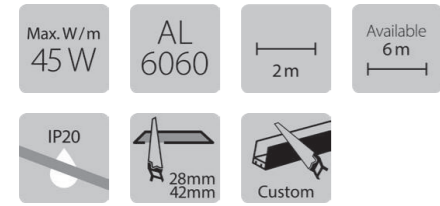

Empotrar. Máx. 45W/m
Recessed. Max. 45W/m

ST56

Star 56