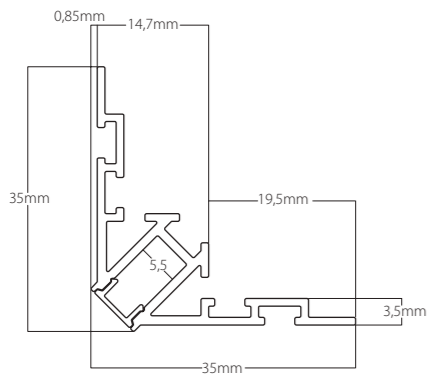

ST61

Star 61 - Pladur esquina exterior
Star 61 - External corner plasterboard

E/SC 1:1