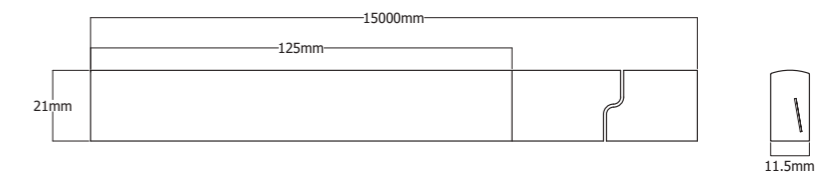

Underwater IP68

Digital Wolf IP68

Sistema de Iluminación Lineal Digital IP68 con diferentes grados Kelvin y colores.

Digital Linear Lighting System IP68 with different Kelvin degrees and colors.

Conector y tapa resinados. Posibilidad de otros voltajes
Resin connector and end cap. Other voltages are available

D-WL12

Digital Wolf
RGB

Underwater IP68

D-WL12

Digital Wolf
RGB + 2700K