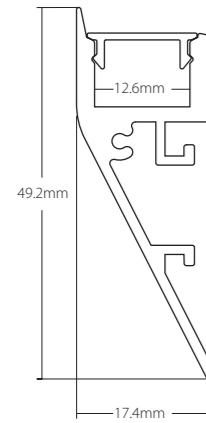

Superficie. Máx. 20W/m
Surface. Max. 20W/m

Max. W/m
20 W

AL
6060

2m

Available
6m

IP20

Custom

ST17

Star 17 - Bañador pared
Star 17 - Wallwasher

E/SC 1:1