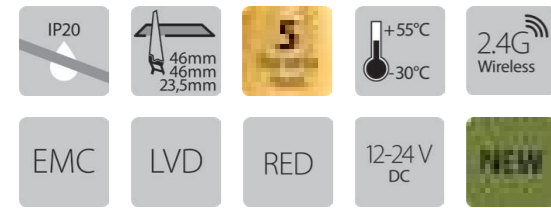

TPR-1-4

Dimmer 1 canal 4 zonas
1 channel dimmer 4 zones

TPR-1-4-B	○ *TP-1-4-B *RE-1-6,5A	Pantalla táctil Touch panel Receptor Receiver	86 x 86 x 4,5mm 33 x 97 x 18mm
TPR-1-4-N	● *TP-1-4-N *RE-1-6,5A	Pantalla táctil Touch panel Receptor Receiver	86 x 86 x 11,5mm 33 x 97 x 18mm

Dimmer táctil **vía radio**. Selector de intensidad. Conserva memoria de estado y posición. Permite enlazar más de un receptor por mando. Permite controlar hasta **4 zonas** de forma independiente. **Compatible con caja para empotrar europea**. Alcance 20m.
Wireless touch dimmer. Selector of intensity. Preserves state and position memory. It allows to links more than one receiver by remote control. It allows to control up to **4 zones** independently.
Compatible with european box to recessed. Remote distance 20m.

*Estos componentes se pueden adquirir por separado
*These components can be purchased separately

Accesorios Accessories

RP-DMR-150	Repetidor Repeater	125 x 50 x 25mm	Pag. 329
RP-DMR-360	Repetidor Repeater	87 x 21 x 8,5mm	Pag. 329

12V DC 1 x 78W
24V DC 1 x 156W

Puede controlar todos los receptores que estén en un rango de 20m
Can control all receivers that are in a range of 20m

RCR-1

Dimmer 1 canal
1 channel dimmer

RCR-1	*RC-1 *RE-1-6,5A	Mando a distancia Remote control Receptor Receiver	139 x 36 x 11mm 33 x 97 x 18mm

Dimmer táctil **vía radio**. Selector de intensidad. Conserva memoria de estado y posición. Permite enlazar más de un receptor por mando. Incluye soporte con imán para mando a distancia. Alcance 20m.
Wireless touch dimmer. Selector of intensity. Preserves state and position memory. It allows to links more than one receiver by remote control. Includes support with magnet for remote control. Remote distance 20m.