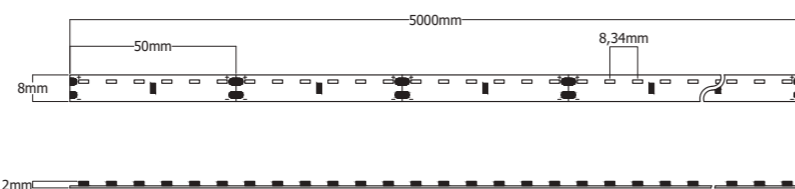

Inside IP20

Side Way

Sistema de LED flexible para iluminación lateral, ideal para instalaciones curvas o zócalos de mobiliario donde la orientación del LED es diferente a la habitual. Flexible LED System for side lighting, ideal for curved installations or baseboards furniture where the orientation of the LED is different than usual.

*Compatible con perfil ST0 ver tabla interior de la portada.
Compatible with profile ST0 see interior cover table.

SW14,4

Side Way

SW14,4-30	○ 3000K	1181 lm/m	82 lm/W
SW14,4-40	○ 4000K	1282 lm/m	89 lm/W