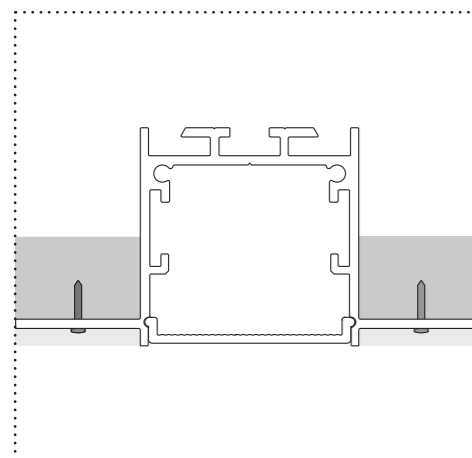

MONTAJE ASSEMBLY