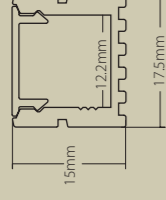

Star 3

Star 4

Star 14

Star 18 *Up & down*

Star 12

Mini profiles Mini profiles

Star 16

Star 33 *Corner*