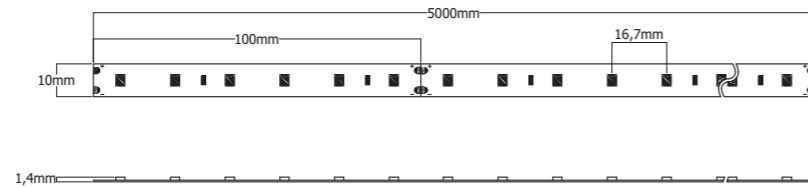

MO14,2-23	2300K	1500 lm/m	106 lm/W
MO14,2-27	2700K	1585 lm/m	112 lm/W
MO14,2-30	3000K	1595 lm/m	113 lm/W
MO14,2-40	4000K	1730 lm/m	122 lm/W
MO14,2-60	6000K	1800 lm/m	127 lm/W
MO14,2-AB	Ambar Amber		
MO14,2-AZ	Azul Blue		
MO14,2-RJ	Rojo Red		
MO14,2-UV	Ultravioleta Ultraviolet		
MO14,2-VD	Verde Green