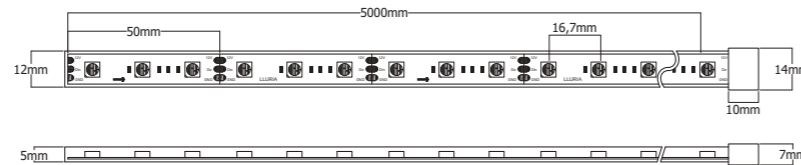

Waterproof IP67

14,4 W/m	LED SMD 5050	IC WS2811	60 LED/m	3 LED/px	20 px/m
50mm	5m	4 n 1	Needs Profile	12V DC	

D-LX14,4

Digital Luxel RGB + 2700K

D-LX14,4-RGB-27 RGB + 2700K