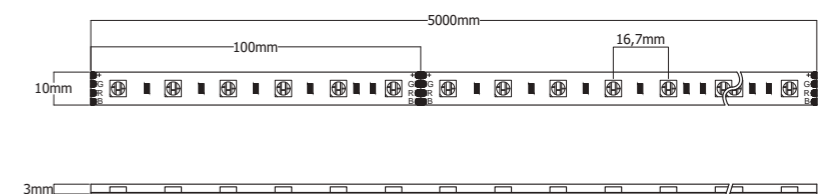

Protect IP54

Halley

Producto específico para iluminación decorativa y espectacular, con efectos RGB y/o RGB + blanco que permite generar una mayor gama de colores. Garantía de 8 años.

Specific product for decorative or spectacular lighting, with RGB and/or RGB + white effects that allows to generate a greater range of colors. 8 years warranty.

HL7,2

Halley RGB

Protect IP54

HL14,4

Halley RGB

HL19,2

Halley RGB+2700K

HL19,2-RGB-27 RGB + 2700K