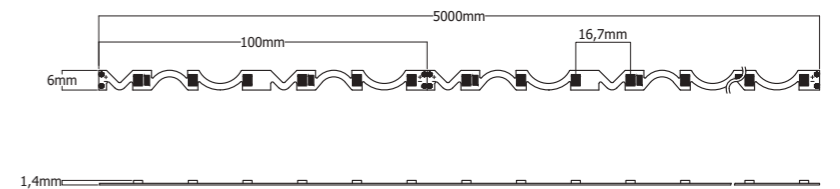

Snake

Adaptación perfecta a curvas muy pronunciadas o ángulos rectos, letras corpóreas y superficies no uniformes y/o con formas irregulares.

Perfect adaptation to very pronounced curves or right angles, corporeal letters and uneven surfaces and/or irregular shapes.

SN4,8

Snake

SN4,8-27	● 2700K	450 lm/m	94 lm/W
SN4,8-40	○ 4000K	470 lm/m	98 lm/W

SN14,2

Snake

SN14,2-27	● 2700K	1585 lm/m	112 lm/W
SN14,2-40	○ 4000K	1730 lm/m	122 lm/W

Iglesia Inmaculada Concepción - Melilla
by DCI y Diócesis de Málaga
Arquitectura: Alberto Maldonado
Fotografía: Jesús Granada