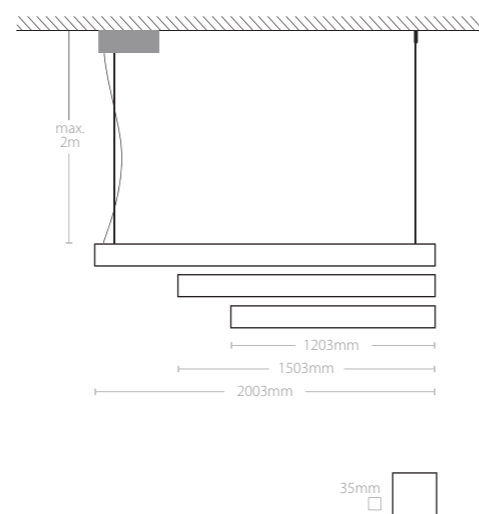

*Para personalizar su luminaria ver página 304 - 305
*To customize your luminaire see page 304 - 305