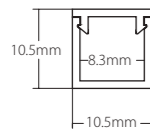

ST1

Star 1 - Policarbonato
Star 1 - Polycarbonate

E/SC 1:1