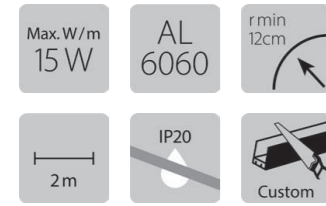

Superficie. Máx. 15W/m
Surface. Max. 15W/m