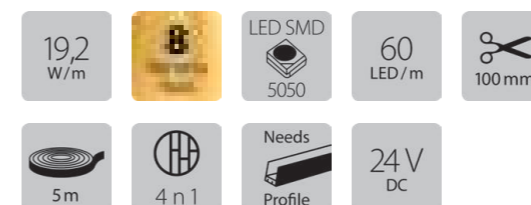

HL19,2-RGB-27 RGB + 2700K