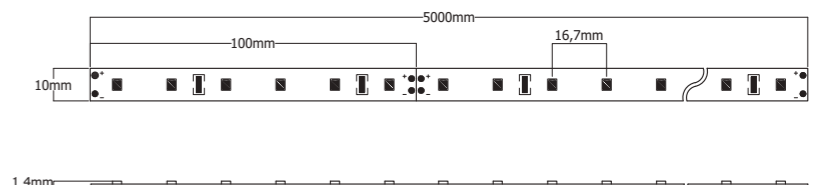

Nature IP20

Nature

Índice de fidelidad ($R_f > 95$), Índice de gama ($R_g \geq 100$) e Índice de Reproducción Cromática ($CRI > 98$). Luz natural para uso interior. Garantía de 8 años.

Fidelity Index ($R_f > 95$), Gamut Index ($R_g \geq 100$) and Chromatic Reproduction Index ($CRI > 98$). Natural light for indoor use. 8 years warranty.

Reduce la emisión de tonos azules, que son perjudiciales para la visión Decreases the blue colour emission, which are harmful to the view	Mayor precisión visual Better visual accuracy	Mejora el estado de ánimo Improves mood	Mejora la percepción del color Improves the perception of colour
Contribuye en la síntesis de la vitamina D Helps in the vitamin D synthesis	Evita trastornos del sueño Prevents sleep disorders	Más eficacia y concentración en el trabajo o en la escuela Increases effectiveness and concentration at work or at school	Mayor productividad Improves productivity

Nature IP20

NA4,8

Nature

NA4,8-30	○ 3000K	390 lm/m	81 lm/W
NA4,8-40	○ 4000K	400 lm/m	83 lm/W

NA10

Nature

NA10-30	○ 3000K	840 lm/m	84 lm/W
NA10-40	○ 4000K	860 lm/m	86 lm/W