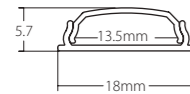

ST19

Star 19 - Flex

E/SC 1:1

ST19-A	● Plata mate Matt silver	Perfil superficie de aluminio Aluminium surface profile

Accesorios Accessories

2100852	Opal Frosted	Difusor policarbonato Polycarbonate diffuser
220120003	Gris Grey	Tapa final PVC PVC end cap
220121003	Gris Grey	Tapa final PVC con taladro PVC end cap with cable hole
231007070	Plata mate Matt silver	Clip sujeción metálico Metal mounting bracket
2410030	Gris Grey	Pieza unión PVC PVC union piece