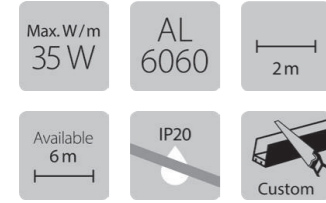

Superficie. Máx. 35W/m
Surface. Max. 35W/m