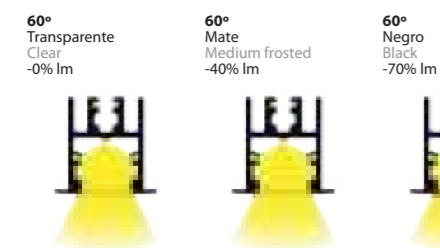

MONTAJE ASSEMBLY