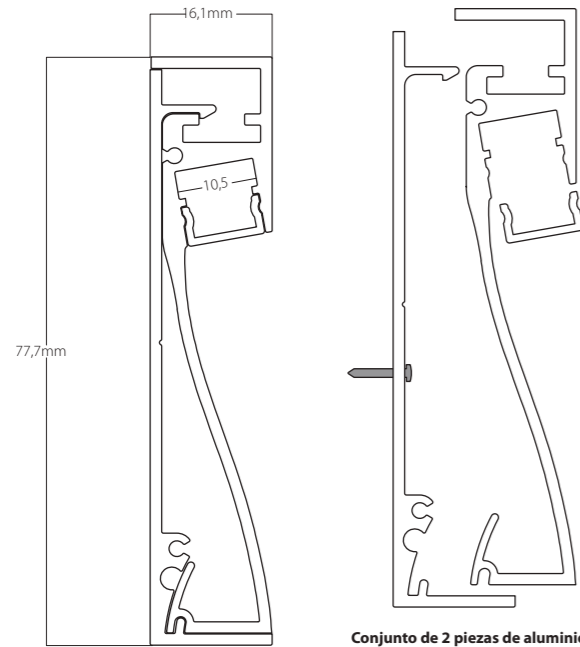

Superficie. Máx. 15W/m
Surface. Max. 15W/m

ST29

Star 29 - Zócalo
Star 29 - Baseboard

Conjunto de 2 piezas de aluminio
Set of 2 pieces of aluminium