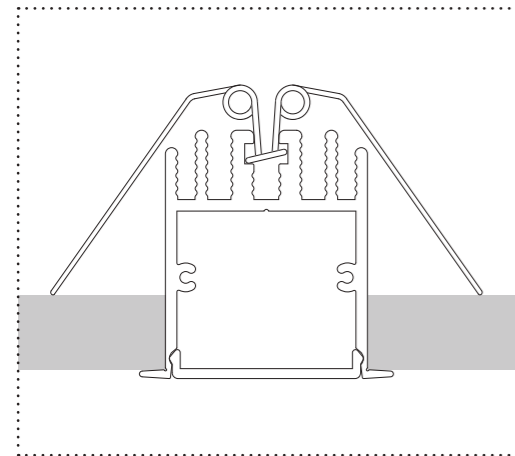

### MONTAJE ASSEMBLY

**65°**  
Transparente  
Clear  
-0% lm

**65°**  
Mate  
Medium frosted  
-50% lm

<b>ST55-A</b>	● Plata mate Matt silver	
<b>ST55-B</b>	○ Blanco White	Perfil empotrable de aluminio Aluminium recessed profile
<b>ST55-N</b>	● Negro Black	
<b>Accesorios Accessories</b>		
<b>2100450</b>	Transparente Clear	Difusor policarbonato Polycarbonate diffuser
<b>2100451</b>	Mate Medium frosted	
<b>220290007</b>	Plata mate Matt silver	
<b>220290001</b>	Blanco White	Tapa final aluminio Aluminium end cap
<b>220290002</b>	Negro Black	
<b>232018070</b>	Plata mate Matt silver	Grapa sujeción metálica, 2 piezas 1 juego Metal clamping piece, 2 pieces 1 kit
<b>233022070</b>		Pieza de sujeción metálica Metal fixing piece
<b>2410050</b>	Zincado Zinc	Pieza unión metálica Metal union piece
<b>2410051</b>		Pieza unión a 90° metálica Metal 90° union piece
<b>2410052</b>		Pieza unión a 90° metálica interior o exterior Metal internal or external 90° union piece