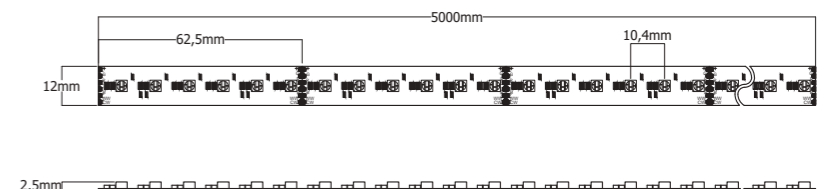

Inside IP20

- 19,2 W/m
- LED SMD 3527
- 120 LED/m
- 50mm
- 5m
- 30m
- 2 n 1
- Needs Profile
- 24V DC

TT19,2

Titan Double White
2400K + 6000K

- 19,2 W/m
- LED SMD 5050
- 60 LED/m
- 100mm
- 5m
- 30m
- 4 n 1
- Needs Profile
- 24V DC

TT19,2

Titan Perfect White
R+A+2700K+5500K

Inside IP20

- 23 W/m
- 7 Warranty Years
- LED SMD 5050
- 96 LED/m
- 62,5mm
- 5m
- 30m
- 3 n 1
- Needs Profile
- 24V DC
- NEW

TT23

Titan RGB

- 23 W/m
- CRI > 90
- 7 Warranty Years
- LED SMD 3535+2216
- 96 LED/m RGB 3535
- 96 LED/m 2300K 2216
- 96 LED/m 6000K 2216
- 62,5mm
- 5m
- 30m
- Needs Profile
- 24V DC
- NEW

TT23

Titan RGB Double White
RGB+2300K+6000K