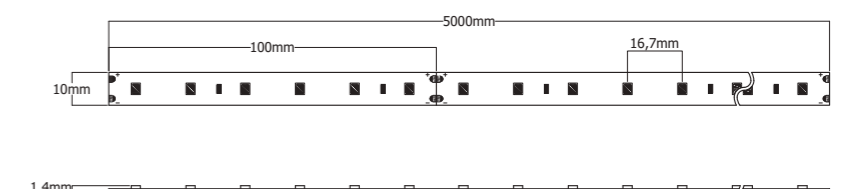

Basic

Sistema de Iluminación Lineal LED flexible para uso interior.
Garantía de 3 años. Disponible en bobinas de 25 metros.
Flexible Linear LED Lighting System for indoor use.
3 years warranty. Available in 25 meter reels.

BS4,8

Basic

BS4,8-27	● 2700K	405 lm/m	84 lm/W
BS4,8-30	● 3000K	415 lm/m	86 lm/W
BS4,8-40	● 4000K	425 lm/m	89 lm/W
BS4,8-60	● 6000K	455 lm/m	95 lm/W

BS9,6

Basic

BS9,6-27	● 2700K	810 lm/m	84 lm/W
BS9,6-30	● 3000K	825 lm/m	86 lm/W
BS9,6-40	● 4000K	845 lm/m	88 lm/W
BS9,6-60	● 6000K	910 lm/m	95 lm/W

BS14,2

Basic

BS14,2-27	● 2700K	1425 lm/m	100 lm/W
BS14,2-30	● 3000K	1435 lm/m	101 lm/W
BS14,2-40	● 4000K	1555 lm/m	109 lm/W
BS14,2-60	● 6000K	1620 lm/m	114 lm/W