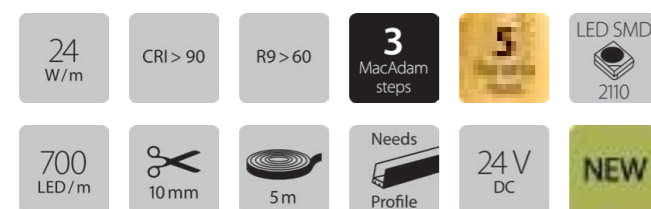

### Pegasus

Sistema de Iluminación Lineal LED flexible de uso interior. Luz uniforme, corte cada 10 mm, resistente a la manipulación y nuevo modelo de LED. Garantía de 5 años.

Flexible Linear LED Lighting System for indoor use. Uniform light, cut every 10 mm, resistant to handling and new LED model. 5 years warranty.