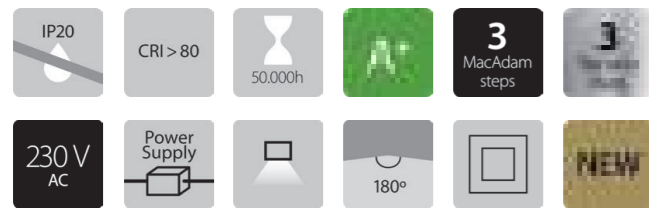

Luminarias de techo Ceiling luminaires