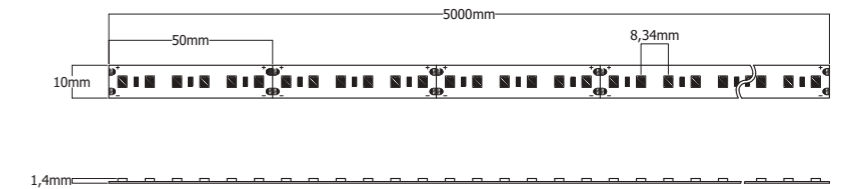

# MO28,8

Moon

<b>MO28,8-27</b>	2700K	3170 lm/m	110 lm/W
<b>MO28,8-30</b>	3000K	3195 lm/m	111 lm/W
<b>MO28,8-40</b>	4000K	3460 lm/m	120 lm/W
<b>MO28,8-60</b>	6000K	3600 lm/m	125 lm/W

Particular - Angel Guimerà, Barcelona  
By Punto Luz & Mimouca Barcelona