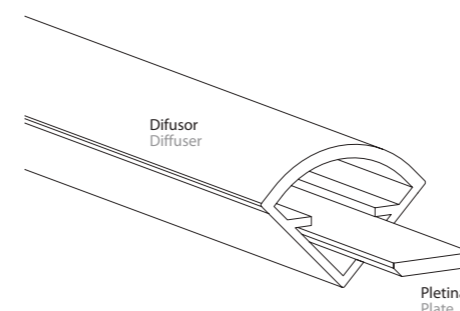

## ST25

Star 25 - Corner

E/SC 1:1

<b>ST25-DO</b>	Opal Frosted	Conjunto de pletina y difusor Plate and diffuser set
<b>ST25-A</b>	● Plata mate Matt silver	Pletina de aluminio Aluminium plate
<b>2101352</b>	Opal Frosted	Difusor policarbonato Polycarbonate diffuser