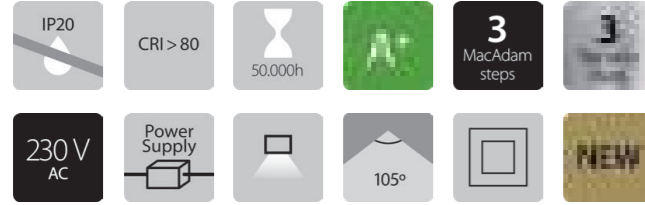

Luminarias de suspensión

Pendant luminaires