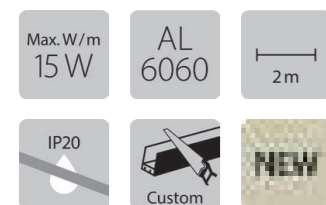

Mini superficie. Máx. 15W/m
Mini surface. Max. 15W/m

ST24

Star 24 - Round