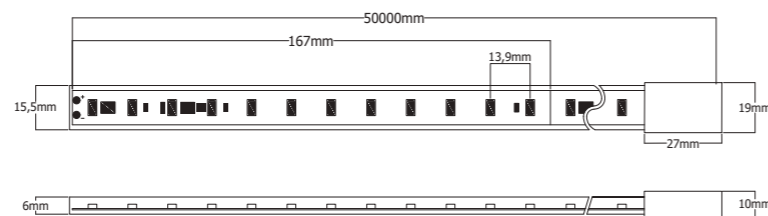

CE14

Centaurus

CE14-30-230	● 3000K	1400 lm/m	100 lm/W
CE14-40-230	○ 4000K	1500 lm/m	107 lm/W