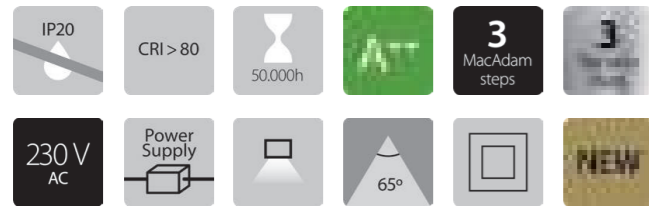

Luminarias de empotrar Recessed luminaires