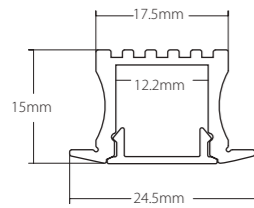

Empotrar. Máx. 20W/m
Recessed. Max. 20W/m

Max. W/m 20 W

AL 6060

2m

Available 6 m

IP20

18mm 14mm

Custom

ST52

Star 52

E/SC 1:1