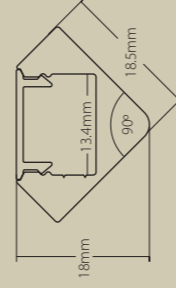

Star 6 *Corner*