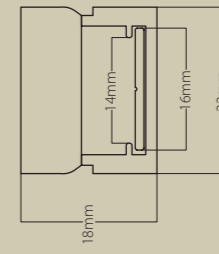

Star TS Two sides