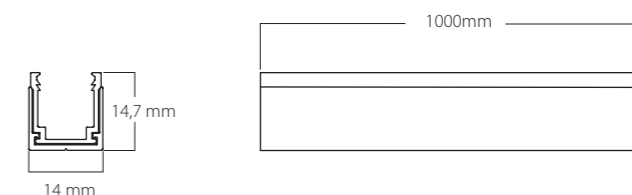

Water Resistant IP65

Lynx

Mini LED neón flex de luz uniforme sin puntos visibles que permite instalaciones curvadas. Garantía de 3 años.

Mini LED neon flex of uniform light without visible points, allowing for curved installations. 3 years warranty

Conector y tapa resinados
Resin connector and end cap

LY4,5

Lynx

LY4,5-30	○ 3000K	190 lm/m	42 lm/W
LY4,5-40	○ 4000K	220 lm/m	49 lm/W

Water Resistant IP65

Accesorios Accessories

111201121	Conector IP65 de salida frontal con cable de 3m Front output connector IP65, wire lenght 3m
111201122	Conector IP65 de salida inferior con cable de 3m Bottom output connector IP65, wire lenght 3m
111201123	Conector IP65 de salida lateral derecha con cable de 3m Right output connector IP65, wire lenght 3m
111201124	Conector IP65 de salida lateral izquierda con cable de 3m Left output connector IP65, wire lenght 3m
110201120	Tapa IP65 End cap IP65
111201122	Conector IP65 de salida inferior con cable de 3m Bottom output connector IP65, cable lenght 3m
LY-PF	1m perfil aluminio, modelo Lynx 1m aluminum profile, Lynx model
LY-PF05	5cm perfil aluminio, modelo Lynx 5cm aluminum profile, Lynx model