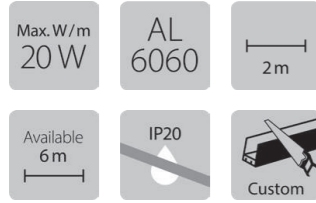

Superficie. Máx. 20W/m
Surface. Max. 20W/m

ST2

Star 2 - Multi-óptico
Star 2 - Multi-optic