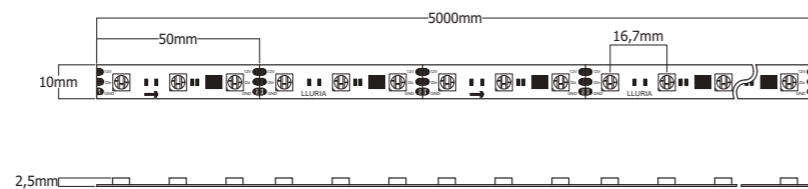

14,4 W/m	LED SMD 5050	IC WS2811	60 LED/m	3 LED/px	20 px/m
✂️ 50mm	🌀 5m	🌀 3 n 1	Needs Profile	12V DC	

D-TT14,4

Digital Titan RGB

14,4 W/m	LED SMD 5050	IC WS2811	60 LED/m	1 LED/px	60 px/m
✂️* 16,7mm	🌀 Custom	🌀 3 n 1	Needs Profile	12V DC	

D-TT14,4

Digital Titan Triple White
A + 2700K + 5500K

*Tramo mínimo de 100,2mm
*Minimum section 100,2mm

14,4 W/m	LED SMD 5050	IC WS2811	60 LED/m	3 LED/px	20 px/m
✂️ 50mm	🌀 5m	🌀 4 n 1	Needs Profile	12V DC	

D-TT14,4

Digital Titan RGB + 2700K

Restaurante Origen - Bilbao
by Comercial Susaeta.
Diseñadora: Ainara Arévalo