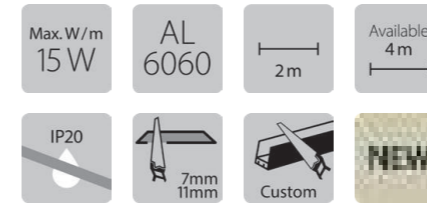

Mini empotrar. Máx. 15W/m

Mini recessed. Max. 15W/m

ST59

Star 59

ST59-A	Plata mate Matt silver	Perfil empotrable de aluminio Aluminium recessed profile
ST59-B*	Blanco White	
ST59-N*	Negro Black	
*Consultar plazo Consult delivery time		
Accesorios Accessories		
2100552	Opal Frosted	Difusor policarbonato Polycarbonate diffuser
220321003	Plata mate Matt silver	
220321001	Blanco White	Tapa final PVC con taladro PVC end cap with cable hole
220321002	Negro Black	

35°
Opal
Frosted
-50% lm