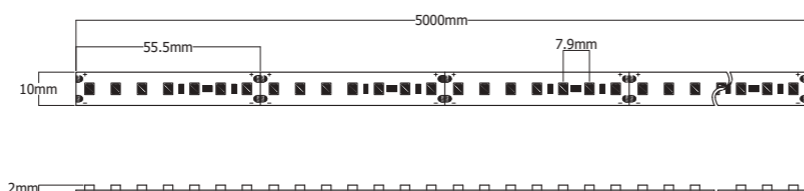

Energy

De alta intensidad lumínica y excelente uniformidad. Se trata de un sistema de máxima eficiencia energética con un rendimiento de 180 lm/W. Garantía de 8 años.

High luminous intensity and excellent uniformity. It is a system of maximum energy efficiency with a yield of 180 lm/W. 8 years warranty.

20 W/m   CRI > 80   R9 > 10   3 MacAdam steps   LED SMD 2835

126 LED/m   55,5 mm   5 m   30 m   Needs Profile   24 V DC

EN20

Energy

EN20-27	● 2700K	3700 lm/m	185 lm/W
EN20-40	○ 4000K	3740 lm/m	187 lm/W
EN20-60	● 6000K	3820 lm/m	191 lm/W

EN37

Energy

37 W/m   CRI > 80   R9 > 10   3 MacAdam steps   LED SMD 2835

238 LED/m   29,5 mm   5 m   30 m   Needs Profile   24 V DC

EN37-27	● 2700K	6882 lm/m	186 lm/W
EN37-40	○ 4000K	6993 lm/m	189 lm/W
EN37-60	● 6000K	7141 lm/m	193 lm/W

Particular - Barcelona
by Solertia constructora & Vie Il·luminació
Project: Vam Arquitectos, SLP