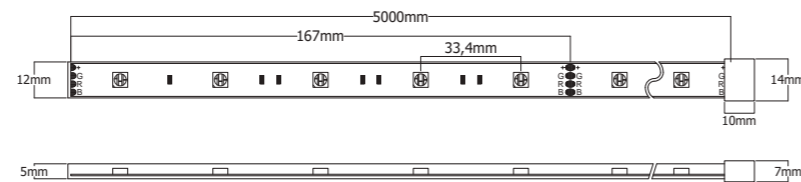

Waterproof IP67

7,2 W/m		LED SMD 5050	30 LED/m	
			24 V DC	

LX7,2

Luxel RGB

RGB

Waterproof IP67

19,2 W/m		LED SMD 5050	60 LED/m		
		Needs Profile	24 V DC	NEW	

LX19,2

Luxel RGB+2700K

RGB + 2700K

Sallés Hotel & Spa Mas Tapiolas -
Girona by Espais d'Il·luminació

14,4 W/m		LED SMD 5050	60 LED/m	
			Needs Profile	24 V DC

LX14,4

Luxel RGB

RGB