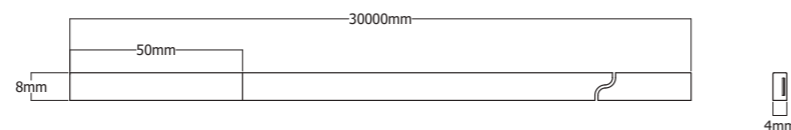

Water Resistant IP65

Rea

Micro LED neón flex de luz uniforme sin puntos visibles que permite instalaciones curvadas. Garantía de 3 años.

Micro LED neon flex of uniform light without visible points, allowing for curved installations. 3 years warranty.

RE9,6

Rea

RE9,6-30	○ 3000K	211 lm/m	22 lm/W
RE9,6-40	○ 4000K	221 lm/m	23 lm/W

Water Resistant IP65

Accesorios Accessories

1210307	Clip sujeción metálico Metal mounting bracket
12203*	Kit (incluye 20 clips, 5 tapas y 5 tapas con salida frontal) Kit (includes 20 brackets, 5 end caps and 5 front output caps)
*Cada 5m de tira de LED incluye un Kit de fijación Each 5m LED Strip includes a Fixing Kit