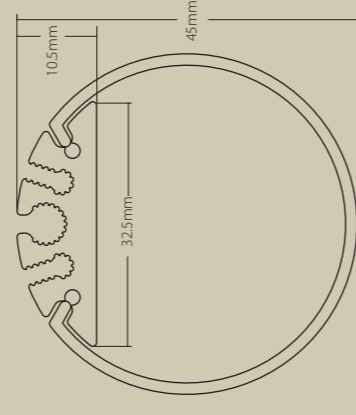

Star 15 *Round*