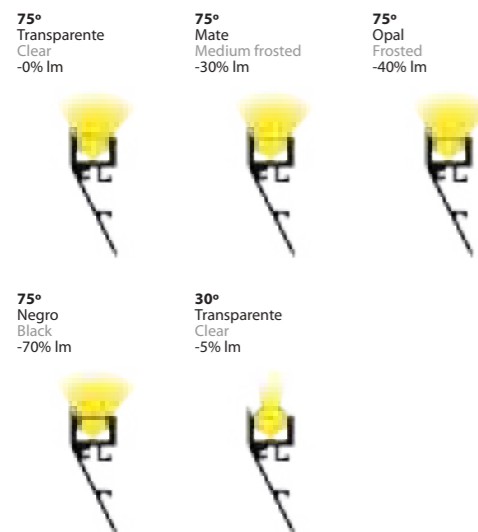

Superficie. Máx. 20W/m
Surface. Max. 20W/m

Max. W/m
20 W

AL
6060

2m

Available
6m

IP20

Custom

ST17

Star 17 - Bañador pared
Star 17 - Wallwasher

E/SC 1:1

ST17-A	● Plata mate Matt silver	
ST17-B	○ Blanco White	Perfil superficie de aluminio Aluminium surface profile
ST17-N	● Negro Black	

Accesorios Accessories

2100250	Transparente Clear	
2100251	Mate Medium frosted	Difusor policarbonato Polycarbonate diffuser
2100252	Opal Frosted	
2100202	Negro Black	
2100256	Transparente Clear	Óptica 30° policarbonato 30° lens polycarbonate
220100207	Plata mate Matt silver	Tapa final aluminio, izquierda Aluminium end cap, left
220100107		Tapa final aluminio, derecha Aluminium end cap, right
220100201	Blanco White	Tapa final aluminio, izquierda Aluminium end cap, left
220100101		Tapa final aluminio, derecha Aluminium end cap, right
220100202	Negro Black	Tapa final aluminio, izquierda Aluminium end cap, left
220100102		Tapa final aluminio, derecha Aluminium end cap, right
231002500	Transparente Clear	Clip sujeción policarbonato Polycarbonate mounting bracket

Superficie. Máx. 20W/m
Surface. Max. 20W/m

2100250
Difusor policarbonato transparente
Clear polycarbonate diffuser

2100251
Difusor policarbonato mate
Medium frosted polycarbonate diffuser

2100252
Difusor policarbonato opal
Frosted polycarbonate diffuser

2100202
Difusor policarbonato negro
Black polycarbonate diffuser

2100256
Óptica 30° policarbonato
30° lens polycarbonate

220100207
Tapa final aluminio, izquierda
Aluminium end cap, left
Incluye tornillos
Screws included

220100107
Tapa final aluminio, derecha
Aluminium end cap, right
Incluye tornillos
Screws included

231002500
Clip sujeción policarbonato
Polycarbonate mounting bracket