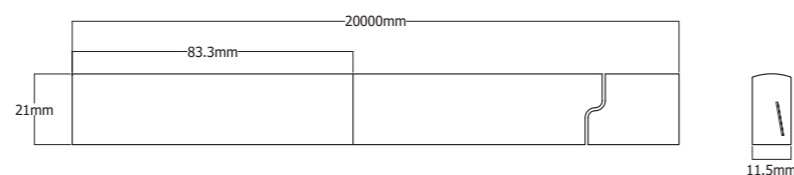

Underwater IP68

Wolf IP68

LED neón flex de luz uniforme sin puntos visibles que permite instalaciones curvadas. Sumergible hasta 1m e IK08. Garantía de 3 años.

Neon LED of uniform light without visible points that allows curved installations. Waterproof up to 1m and IK08. 3 years warranty.

Conector y tapa resinados
Resin connector and end cap

WL12

Wolf

WL12-30	3000K	480 lm/m	40 lm/W
WL12-40	4000K	492 lm/m	41 lm/W
WL12-55	5500K	520 lm/m	43 lm/W

Underwater IP68

WL12

Wolf RGB

WL15

Wolf RGB + 2700K