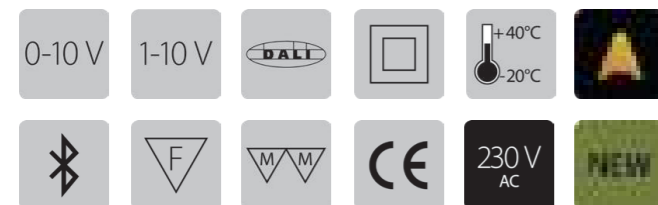

BT-1-CAS-DA Convertidor de CASAMBI
CASAMBI converter 57 x 36 x 23mm

BT-1-CAS-DA

Convertidor
Converter