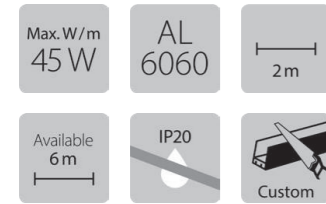

Superficie. Máx. 45W/m
Surface. Max. 45W/m

ST14

Star 14