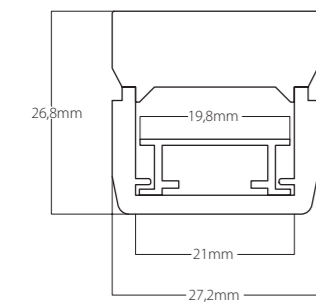

Superficie. Máx. 20W/m
Surface. Max. 20W/m

Max. W/m 20 W AL 6060 2m IK08

IP20 Custom NEW

ST32

Star 32 - IP + IK

E/SC 1:1