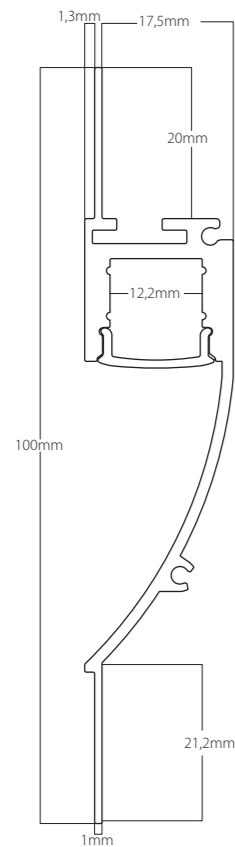

Empotrar. Máx. 20W/m
Recessed. Max. 20W/m

ST69

Star 69 - Pladur bañador
Star 69 - Washer plasterboard

E/SC 1:1

65°
Opal
Frosted
-50% lm