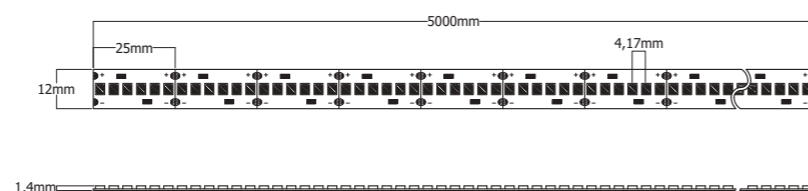

# M038

Moon

<b>M038-27</b>	● 2700K	4416 lm/m	116 lm/W
<b>M038-40</b>	○ 4000K	4810 lm/m	126 lm/W
<b>M038-60</b>	● 6000K	5110 lm/m	134 lm/W

Restaurante Goizeko Izarra - Vizcaya  
by TAO Iluminación