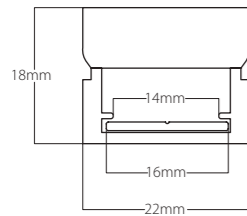

ST31

Star 31 - IP + IK

E/SC 1:1