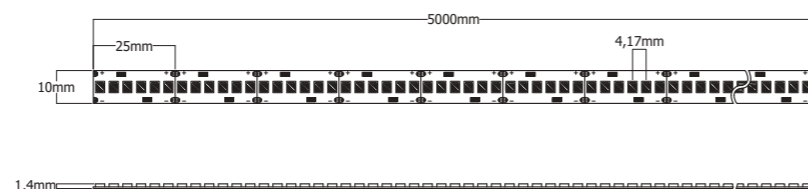

Inside IP20

14,2 W/m   CRI > 80   R9 > 10   3 MacAdam steps   LED SMD 2835

60 LED/m   100 mm   5 m   30 m   Needs Profile   24 V DC

MO14,2

Moon

MO14,2-23	2300K	1500 lm/m	106 lm/W
MO14,2-27	2700K	1585 lm/m	112 lm/W
MO14,2-30	3000K	1595 lm/m	113 lm/W
MO14,2-40	4000K	1730 lm/m	122 lm/W
MO14,2-60	6000K	1800 lm/m	127 lm/W
MO14,2-AB	Ambar Amber		
MO14,2-AZ	Azul Blue		
MO14,2-RJ	Rojo Red		
MO14,2-UV	Ultravioleta Ultraviolet		
MO14,2-VD	Verde Green		

Inside IP20

28,8 W/m   CRI > 80   R9 > 10   3 MacAdam steps   LED SMD 2835

120 LED/m   50 mm   5 m   30 m   Needs Profile   24 V DC

MO28,8

Moon

MO28,8-27	2700K	3170 lm/m	110 lm/W
MO28,8-30	3000K	3195 lm/m	111 lm/W
MO28,8-40	4000K	3460 lm/m	120 lm/W
MO28,8-60	6000K	3600 lm/m	125 lm/W

Particular - Angel Guimerà, Barcelona
By Punto Luz & Mimouca Barcelona

19,2 W/m   CRI > 80   R9 > 10   3 MacAdam steps   LED SMD 2835

240 LED/m   25 mm   5 m   30 m   Needs Profile   24 V DC   NEW

MO19,2

Moon

MO19,2-23	2300K	1730 lm/m	90 lm/W
MO19,2-27	2700K	1790 lm/m	93 lm/W
MO19,2-30	3000K	1805 lm/m	94 lm/W
MO19,2-40	4000K	1865 lm/m	97 lm/W
MO19,2-60	6000K	2020 lm/m	105 lm/W