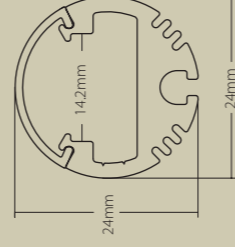

Star 9 *Round*