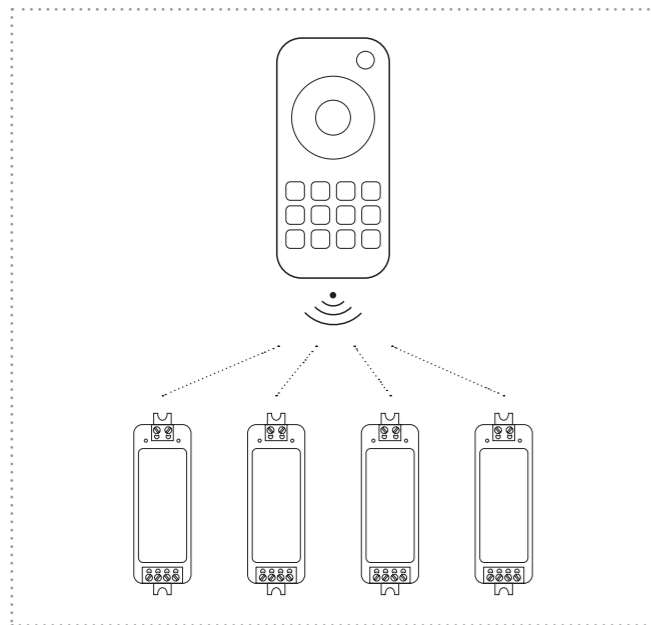

Accesorios Accessories

RP-RGB-150	Repetidor Repeater	125 x 50 x 25mm	Pag. 330
RP-RGB-360	Repetidor Repeater	87 x 21 x 8,5mm	Pag. 330
RP-RGBW-150	Repetidor Repeater	125 x 50 x 25mm	Pag. 331

12V DC 4 x 42W
24V DC 4 x 84W

Puede controlar todos los receptores que estén en un rango de 20m
Can control all receivers that are in a range of 20m