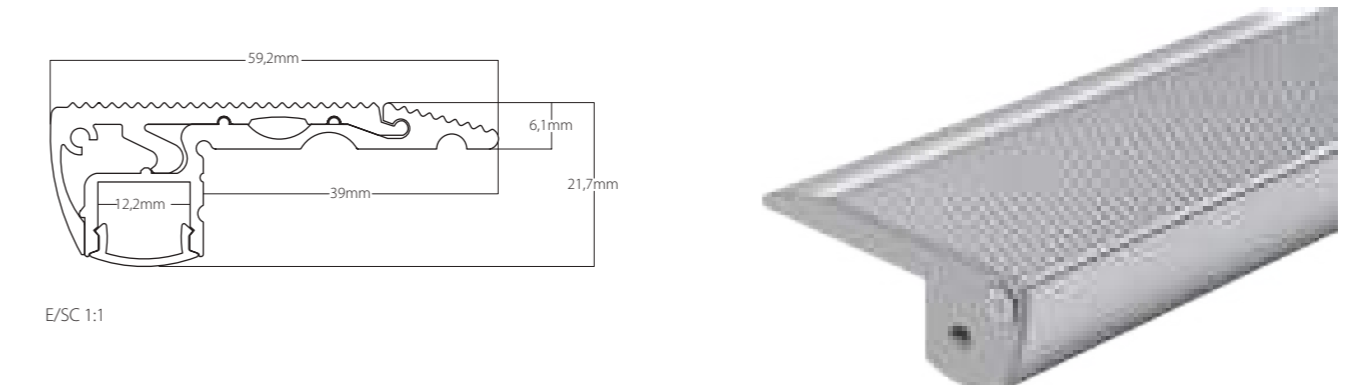

ST21

Star 21 - Escalera
Star 21 - Stairs

E/SC 1:1