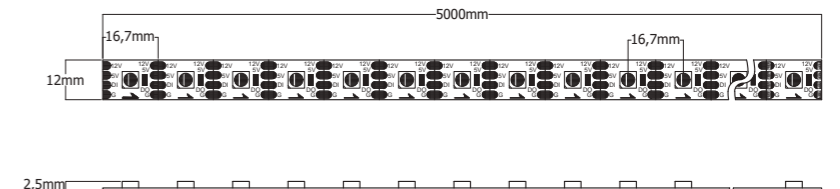

# D-TT14,4

Digital Titan Triple White  
A + 2700K + 5500K

D-TT14,4-27-55-A Ambar Amber + 2700K + 5500K

\*Tramo mínimo de 100,2mm  
\*Minimum section 100,2mm

14,4 W/m	LED SMD 5050	IC WS2811	60 LED/m	3 LED/px	20 px/m
✂️ 50mm	🌀 5m	🌀 4 n 1	Needs Profile	12V DC	