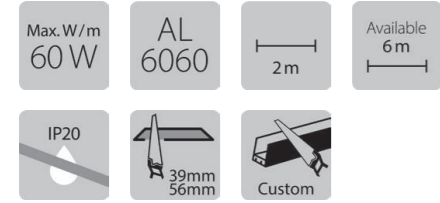

**Empotrar. Máx. 45W/m**  
Recessed. Max. 45W/m

Acero - Bellaterra  
by Vié Il·luminació

**Empotrar. Máx. 60W/m**  
Recessed. Max. 60W/m