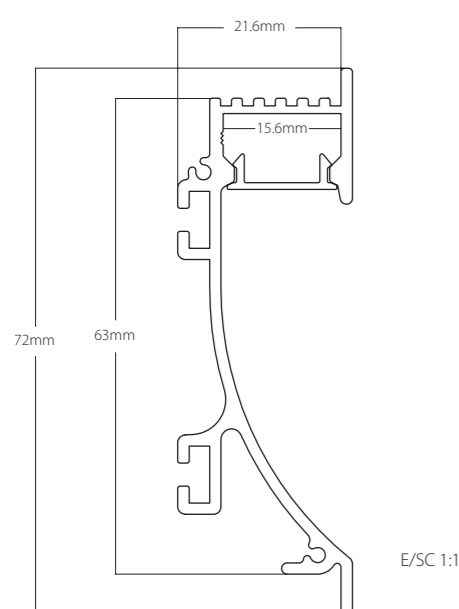

Empotrar. Máx. 20W/m
Recessed. Max. 20W/m

Max. W/m 20W | AL 6060 | 2m | Available 6m

IP20 | 40mm 66mm | Custom

ST54

Star 54 - Bañador de pared
Star 54 - Wall washer