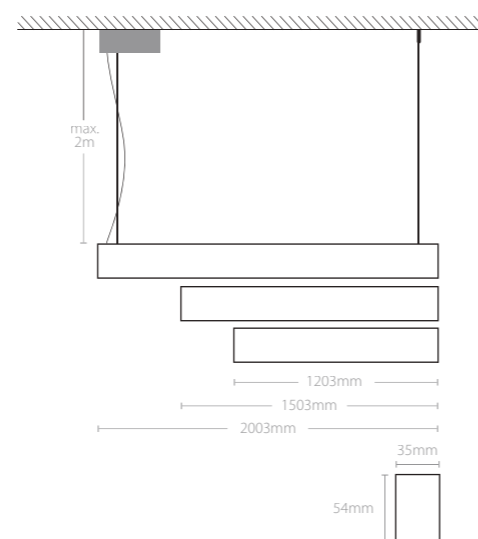

*Para personalizar su luminaria ver página 304 - 305
*To customize your luminaire see page 304 - 305