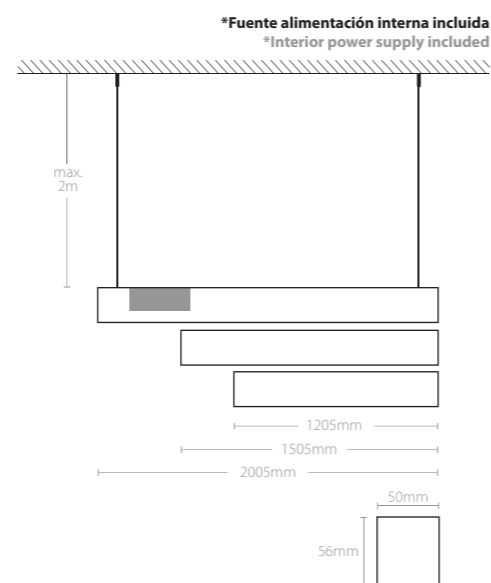

*Para personalizar su luminaria ver página 304 - 305
*To customize your luminaire see page 304 - 305