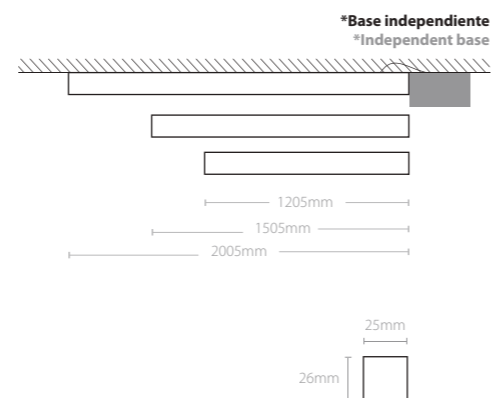

*Para personalizar su luminaria ver página 304 - 305
*To customize your luminaire see page 304 - 305