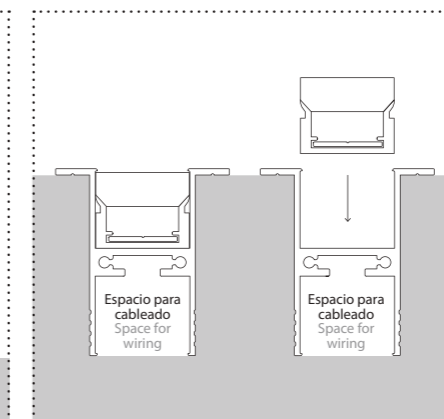

OPCIÓN DE MONTAJE 2 ASSEMBLY OPTION 2