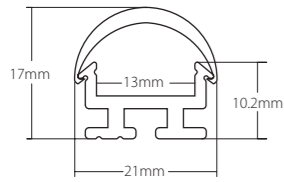

Superficie. Máx. 20W/m
Surface. Max. 20W/m

ST2

Star 2 - Multi-óptico
Star 2 - Multi-optic

E/SC 1:1

120°
Transparente
Clear
-0% lm

120°
Mate
Medium frosted
-25% lm

15°
Mate
Medium frosted
-10% lm

30°
Mate
Medium frosted
-10% lm

60°
Mate
Medium frosted
-10% lm

90°
Mate
Medium frosted
-10% lm

Asimétrica Asymmetrical
Mate
Medium frosted
-10% lm

ST2-A Plata mate
Matt silver Perfil superficie de aluminio
Aluminium surface profile

Accesorios Accessories

2100150	Transparente Clear	Difusor policarbonato Polycarbonate diffuser
2100151		Difusor policarbonato Polycarbonate diffuser
2100155*		Óptica 15° metacrilato 15° lens methacrylate
2100156*	Mate Medium frosted	Óptica 30° metacrilato 30° lens methacrylate
2100157*		Óptica 60° metacrilato 60° lens methacrylate
2100158*		Óptica 90° metacrilato 90° lens methacrylate
2102754*		Óptica asimétrica metacrilato Asymmetrical lens methacrylate
220010003	Gris Grey	Tapa final PVC PVC end cap
231002500	Transparente Clear	Clip sujeción policarbonato Polycarbonate mounting bracket

* Disponible solo hasta 2m
Available only until 2m

Superficie. Máx. 20W/m
Surface. Max. 20W/m