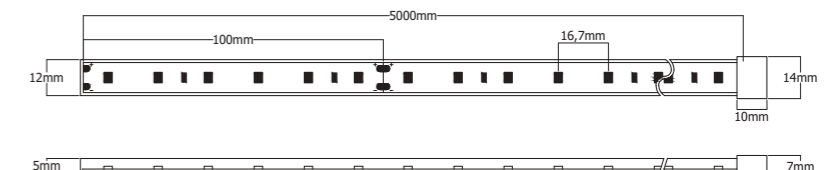

Waterproof IP67

Luxel

Sistema de Iluminación Lineal LED flexible con gran variedad de potencias y colores, ideal para adaptarse a las necesidades de instalaciones de exterior e interior. Garantía de 5 años.

Flexible Linear LED Lighting System with great variety of powers and colors, ideal to adapt the needs of outdoor and indoor installations. 5 years warranty.

- **3** MacAdam steps
- **8** Warranty years
- 5m
- 30m

- 4,8 W/m
- CRI > 80
- R9 > 10
- **3** MacAdam steps
- LED SMD 2835
- 60 LED/m
- 100mm
- 5m
- 30m
- 24V DC
- NEW

LX4,8

Luxel

LX4,8-23	2300K	395 lm/m	82 lm/W
LX4,8-27	2700K	405 lm/m	84 lm/W
LX4,8-30	3000K	410 lm/m	85 lm/W
LX4,8-40	4000K	425 lm/m	89 lm/W
LX4,8-60	6000K	455 lm/m	95 lm/W
LX4,8-AB	Ambar Amber		
LX4,8-AZ	Azul Blue		
LX4,8-RJ	Rojo Red		
LX4,8-UV	Ultravioleta Ultraviolet		
LX4,8-VD	Verde Green		

Waterproof IP67

LX9,6

Luxel

- 9,6 W/m
- CRI > 80
- R9 > 10
- **3** MacAdam steps
- LED SMD 2835
- 120 LED/m
- 50mm
- 5m
- 30m
- Needs Profile
- 24V DC
- NEW

LX9,6-23	2300K	780 lm/m	81 lm/W
LX9,6-27	2700K	785 lm/m	82 lm/W
LX9,6-30	3000K	810 lm/m	84 lm/W
LX9,6-40	4000K	845 lm/m	88 lm/W
LX9,6-60	6000K	910 lm/m	95 lm/W

- 14,2 W/m
- CRI > 80
- R9 > 10
- **3** MacAdam steps
- LED SMD 2835
- 60 LED/m
- 100mm
- 5m
- 30m
- Needs Profile
- 24V DC

LX14,2

Luxel

LX14,2-23	2300K	1350 lm/m	95 lm/W
LX14,2-27	2700K	1430 lm/m	101 lm/W
LX14,2-30	3000K	1440 lm/m	102 lm/W
LX14,2-40	4000K	1560 lm/m	110 lm/W
LX14,2-60	6000K	1620 lm/m	114 lm/W