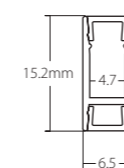

ST16

Star 16

E/SC 1:1