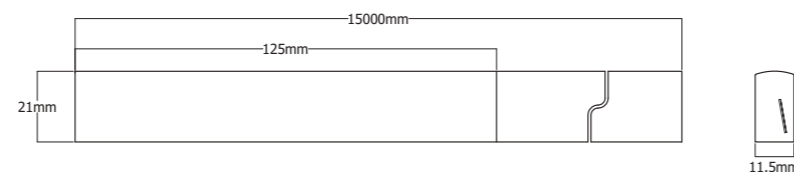

Underwater IP68

Digital Wolf IP68

Sistema de Iluminación Lineal Digital IP68 con diferentes grados Kelvin y colores.

Digital Linear Lighting System IP68 with different Kelvin degrees and colors.

Conector y tapa resinados. Posibilidad de otros voltajes
Resin connector and end cap. Other voltages are available

D-WL12

Digital Wolf
RGB

Underwater IP68

D-WL12

Digital Wolf
RGB + 2700K