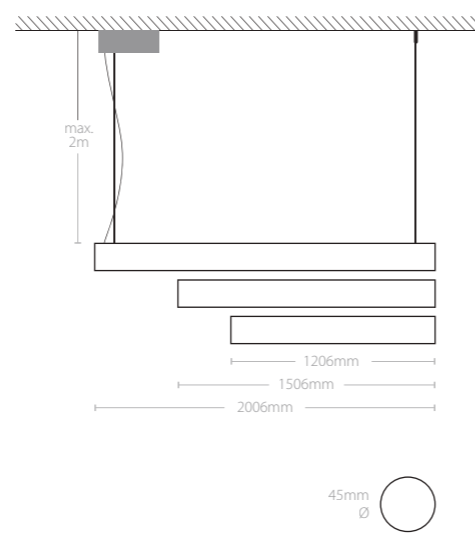

*Para personalizar su luminaria ver página 304 - 305
*To customize your luminaire see page 304 - 305