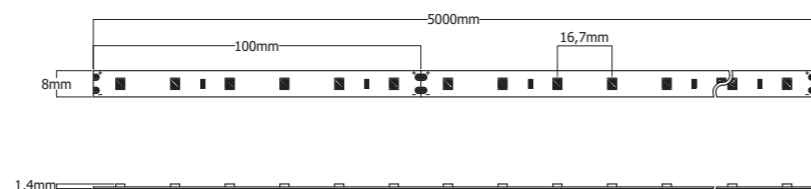

Basic

Sistema de Iluminación Lineal LED flexible para uso interior.
Garantía de 3 años. Disponible en bobinas de 25 metros.
Flexible Linear LED Lighting System for indoor use.
3 years warranty. Available in 25 meter reels.

BS4,8

Basic

BS4,8-27	● 2700K	405 lm/m	84 lm/W
BS4,8-30	● 3000K	415 lm/m	86 lm/W
BS4,8-40	● 4000K	425 lm/m	89 lm/W
BS4,8-60	● 6000K	455 lm/m	95 lm/W

BS9,6

Basic

BS9,6-27	● 2700K	810 lm/m	84 lm/W
BS9,6-30	● 3000K	825 lm/m	86 lm/W
BS9,6-40	● 4000K	845 lm/m	88 lm/W
BS9,6-60	● 6000K	910 lm/m	95 lm/W

BS14,2

Basic

BS14,2-27	● 2700K	1425 lm/m	100 lm/W
BS14,2-30	● 3000K	1435 lm/m	101 lm/W
BS14,2-40	● 4000K	1555 lm/m	109 lm/W
BS14,2-60	● 6000K	1620 lm/m	114 lm/W