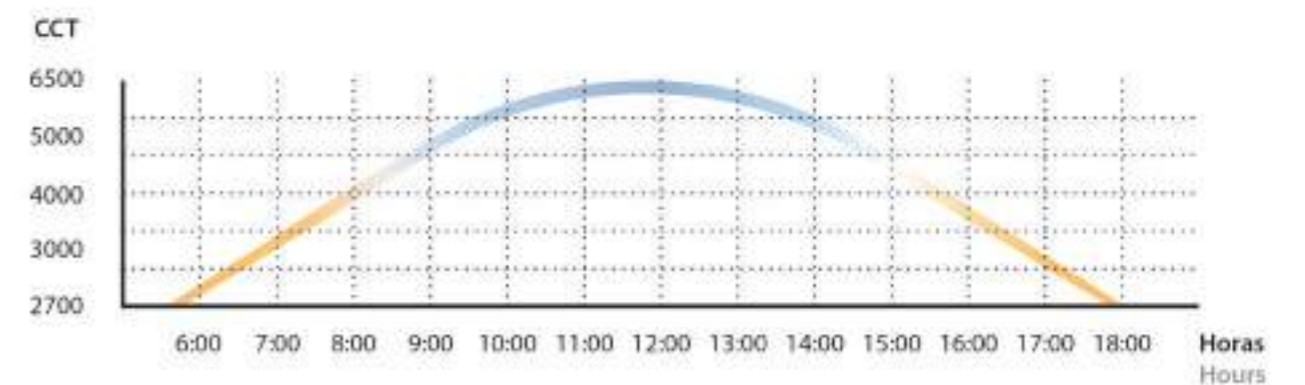

Circadian rhythm

For many years, the daily life cycle of human beings has been marked by the sun cycle. For this reason and even though currently most of our activities are carried out indoors, our active time passes when is day light and we sleep when it is night.

The colour temperature and the intensity of sunlight is changing during the day. Warm colour temperatures are suitable for relaxing moment and the cold ones for greatest activity moments. For this reason, it is important to make a good use of the LED, regulating it to get an appropriate CCT according to the activity or time of the day, avoiding alterations in our biological rhythms.

A consequence caused by the misuse of lighting would be to be exposed to cold light for more than 90 minutes, which the body would understand it as if it was daytime, stopping the release of melatonin (sleep hormone), and causing problems such as insomnia.

In Lluria we have several control systems and LED strips to reproduce the circadian rhythm accurately and with great light quality.