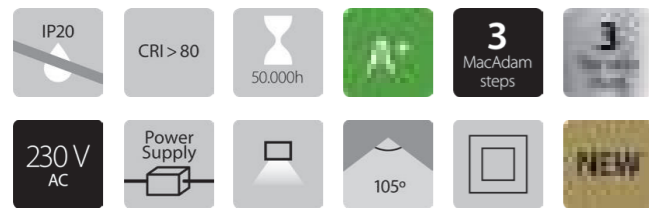

Luminarias de techo Ceiling luminaires