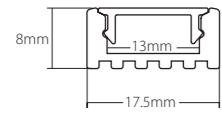

Superficie. Máx. 20W/m
Surface. Max. 20W/m

ST3

Star 3

E/SC 1:1

ST3-A	● Plata mate Matt silver	
ST3-B	○ Blanco White	Perfil superficie de aluminio Aluminium surface profile
ST3-N	● Negro Black	

Accesorios Accessories

2100250	Transparente Clear	
2100251	Mate Medium frosted	Difusor policarbonato Polycarbonate diffuser
2100252	Opal Frosted	
2100202	Negro Black	
2100253	Mate Medium frosted	Difusor policarbonato 3L 3L polycarbonate diffuser
2100256	Transparente Clear	Óptica 30° policarbonato 30° lens polycarbonate
220020003		Tapa final PVC PVC end cap
220021003	Gris Grey	Tapa final PVC con taladro PVC end cap with cable hole
220022003		Tapa final PVC 3L 3L PVC end cap
220020001		Tapa final PVC PVC end cap
220021001	Blanco White	Tapa final PVC con taladro PVC end cap with cable hole
220022001		Tapa final PVC 3L 3L PVC end cap
220020002		Tapa final PVC PVC end cap
220021002	Negro Black	Tapa final PVC con taladro PVC end cap with cable hole
220022002		Tapa final PVC 3L 3L PVC end cap
231003500	Transparente Clear	Clip sujeción policarbonato Polycarbonate mounting bracket
233023070	Zincado Zinc	Pieza de sujeción metálica Metal fixing piece

115°
Transparente
Clear
-0% lm

115°
Mate
Medium frosted
-10% lm

115°
Opal
Frosted
-25% lm

115°
Negro
Black
-65% lm

3L - 115°
Mate
Medium frosted
-30% lm

30°
Transparente
Clear
-5% lm

Superficie. Máx. 20W/m
Surface. Max. 20W/m