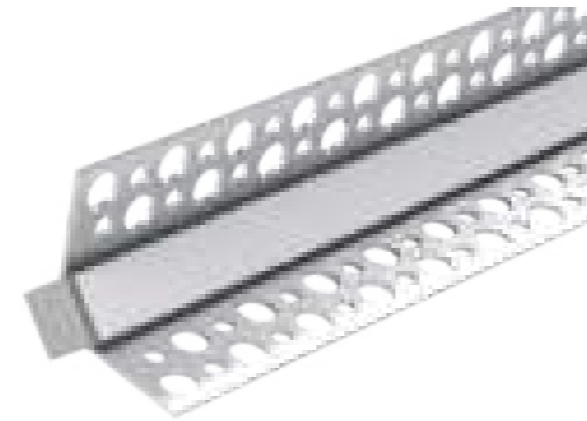

Empotrar. Máx. 20W/m
Recessed. Max. 20W/m

ST65

Star 65 - Pladur esquina interior
Star 65 - Internal corner plasterboard