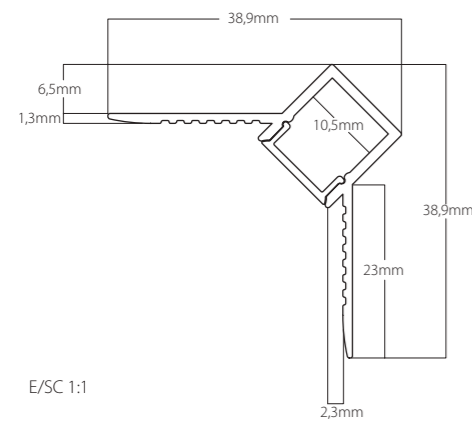

Empotrar. Máx. 20W/m
Recessed. Max. 20W/m

ST65

Star 65 - Pladur esquina interior
Star 65 - Internal corner plasterboard