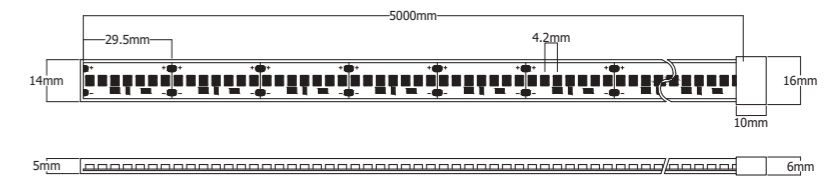

## EE37

Energy IP67

- 37  
W/m
- CRI > 80
- R9 > 10
- 3  
MacAdam  
steps
- 
- 
- LED SMD  
2835

- 238  
LED/m
- 29,5 mm
- 5 m
- 30 m
- Needs  
Profile
- 24 V  
DC

<b>EE37-27</b>	<span style="color: yellow;">●</span> 2700K	6549 lm/m	177 lm/W
<b>EE37-40</b>	<span style="color: white;">○</span> 4000K	6697 lm/m	181 lm/W
<b>EE37-60</b>	<span style="color: blue;">●</span> 6000K	6808 lm/m	184 lm/W