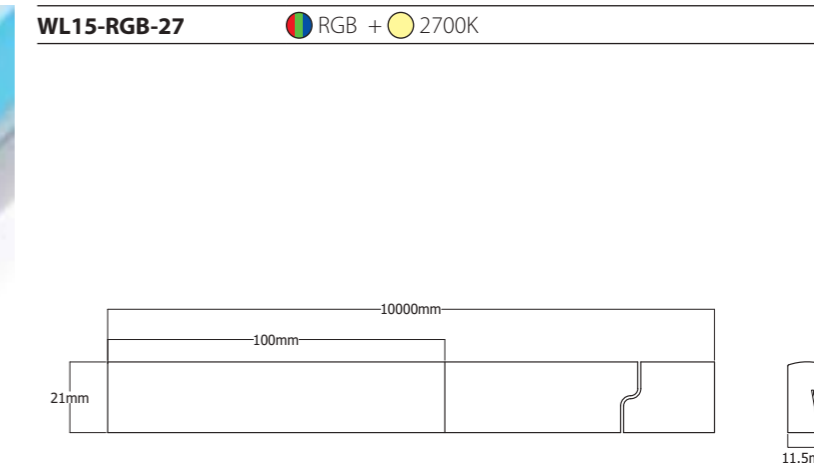

WL15

Wolf RGB + 2700K