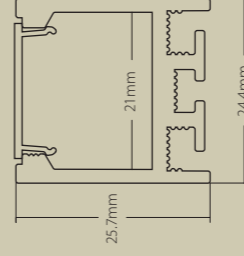

Star 18 *Up & down*