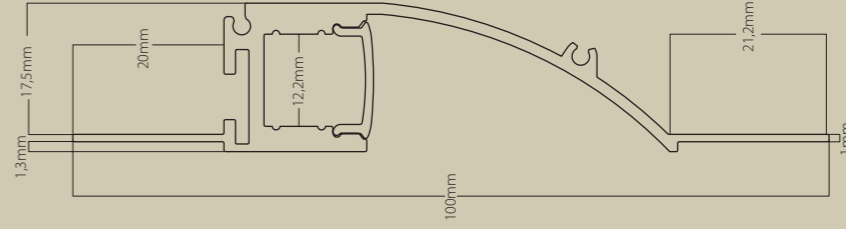

Star 69 Pladur bañador
Washer plasterboard