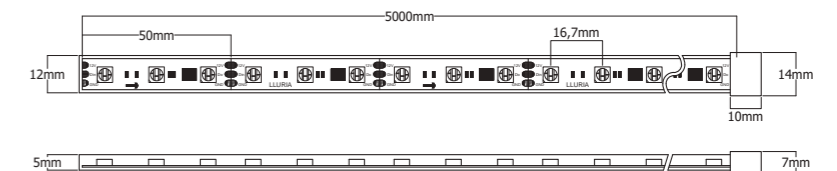

Waterproof IP67

Digital IP67

Sistema de Iluminación Lineal Digital IP67 con diferentes grados Kelvin y colores.

Digital Linear Lighting System IP67 with different Kelvin degrees and colors.

Posibilidad de otros voltajes
Other voltages are available

14,4 W/m	CRI > 80	3 MacAdam steps	LED SMD 5050	IC WS2811	60 LED/m
3 LED/px	20 px/m	50 mm	5m	Needs Profile	12 V DC

D-LX14,4

Digital Luxel 2700K

D-LX14,4-27	● 2700K	910 lm/m	64 lm/W
D-LX14,4-40	○ 4000K	960 lm/m	67 lm/W

Waterproof IP67

D-LX14,4

Digital Luxel RGB

14,4 W/m	LED SMD 5050	IC WS2811	60 LED/m	3 LED/px	20 px/m
50 mm	5m	3 n 1	Needs Profile	12 V DC	

D-LX14,4-RGB

Pura Brasa- Pineda de Mar
by Vié Il·luminació