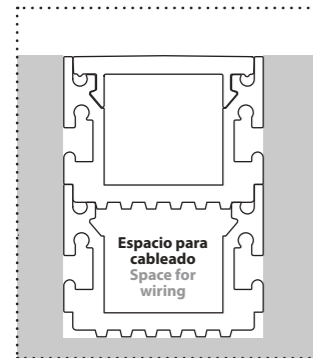

OPCIÓN DE MONTAJE 2
ASSEMBLY OPTION 2

70°
Opal
Frosted
-40% lm

ST57-A	● Plata mate Matt silver	
ST57-B*	○ Blanco White	Perfil empotrable de aluminio Aluminium recessed profile
ST57-N*	● Negro Black	
*Consultar plazo Consult delivery time		
Accesorios Accessories		
2102152	Opal Frosted	Difusor policarbonato Polycarbonate diffuser
220310007	Plata mate Matt silver	Tapa final aluminio Aluminium end cap
220310001	Blanco White	Tapa final aluminio Aluminium end cap
220310002	Negro Black	Tapa final aluminio Aluminium end cap
233023070		Pieza de sujeción metálica Metal fixing piece
2430010	Zincado Zinc	Pieza unión metálica, 2 piezas 1 juego Metal union piece, 2 pieces 1 kit
2430011		Pieza unión a 90° metálica, 2 piezas 1 juego Metal 90° union piece, 2 pieces 1 kit
2430012		Pieza unión a 90° metálica interior o exterior, 2 piezas 1 juego Metal internal or external 90° union piece, 2 pieces 1 kit

* Certificado tráfico rodado hasta 2000Kg.
Road traffic certificate up to 2000kg.

Empotrar. Máx. 30W/m
Recessed. Max. 30W/mm

2102152 Difusor policarbonato opal Medium frosted polycarbonate diffuser	220310007 Tapa final aluminio Aluminium end cap Incluye tornillos Screws included	233023070 Pieza de sujeción metálica Metal fixing piece
2430010 Pieza unión metálica, 2 piezas 1 juego Metal union piece, 2 pieces 1 kit Incluye tornillos Screws included Min. 2 juegos/kits	2430011 Pieza unión a 90° metálica, 2 piezas 1 juego Metal 90° union piece, 2 pieces 1 kit Incluye tornillos Screws included Min. 2 juegos/kits	2430012 Pieza unión a 90° metálica interior o exterior, 2 piezas 1 juego Metal internal or external 90° union piece, 2 pieces 1 kit Incluye tornillos Screws included Min. 2 juegos/kits