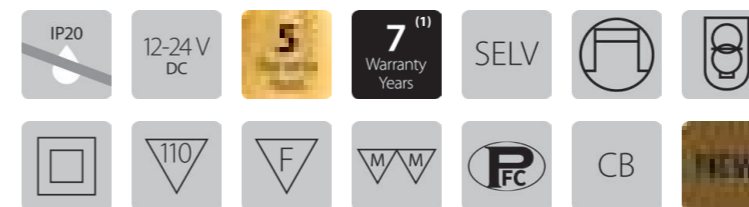

Fuentes de alimentación

Power supplies

FAH

Clase II Premium
Class II Premium

FH75	100-240V	75W	180 x 63 x 35,5 mm
FH100	100-240V	100W	199 x 63 x 35,5 mm
FH150	100-240V	150W	219 x 63 x 35,5 mm
FH240	100-240V	240W	244 x 71 x 37,5 mm
FH320⁽¹⁾	100-240V	320W	252 x 90 x 44 mm

Cumplen la normativa EU para iluminación de LEDs
Compliance EU standards for LED lighting