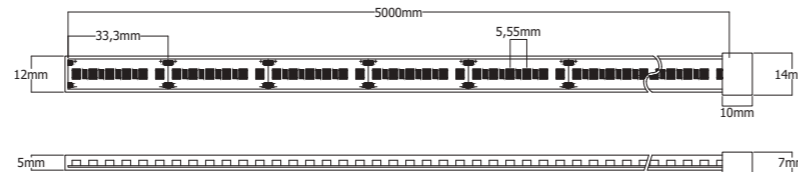

Waterproof IP67

28,8 W/m   CRI > 80   R9 > 10   3 MacAdam steps   LED SMD 2835

120 LED/m   50 mm   5 m   30 m   Needs Profile   24 V DC

LX28,8

Luxel

LX28,8-27	2700K	2855 lm/m	99 lm/W
LX28,8-30	3000K	2865 lm/m	100 lm/W
LX28,8-40	4000K	3115 lm/m	108 lm/W
LX28,8-60	6000K	3240 lm/m	113 lm/W

Waterproof IP67

38 W/m   CRI > 80   R9 > 10   3 MacAdam steps   LED SMD 2835

240 LED/m   25 mm   5 m   30 m   Needs Profile   24 V DC   NEW

LX38

Luxel

LX38-27	2700K	4262 lm/m	112 lm/W
LX38-40	4000K	4660 lm/m	123 lm/W
LX38-60	6000K	4965 lm/m	131 lm/W

33 W/m   CRI > 80   R9 > 10   3 MacAdam steps   LED SMD 2835

180 LED/m   33,3 mm   5 m   30 m   Needs Profile   24 V DC   NEW

LX33

Luxel

LX33-27	2700K	2923 lm/m	89 lm/W
LX33-40	4000K	3259 lm/m	99 lm/W
LX33-60	6000K	3461 lm/m	105 lm/W