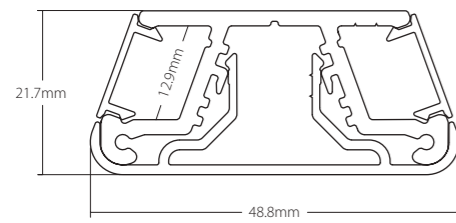

Superficie. Máx. 15W/m
Surface. Max. 15W/m

Max. W/m
15 W

AL
6060

2m

Available
6 m

IP20

up&down

Custom

STTS

Star TS - Two sides