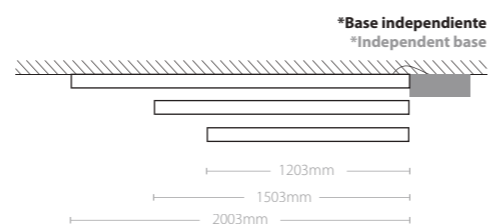

OPCIONES DE INSTALACIÓN INSTALLATION OPTIONS

*Para personalizar su luminaria ver página 304 - 305
*To customize your luminaire see page 304 - 305