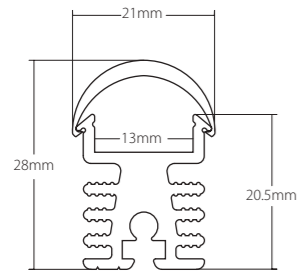

Superficie. Máx. 30W/m
Surface. Max. 30W/m

ST2D

Star 2D - Multi-óptico
Star 2D - Multi-optic

E/SC 1:1

ST2D-A Plata mate / Matt silver Perfil superficie de aluminio / Aluminium surface profile

Accesorios Accessories

2100150	Transparente / Clear	Difusor policarbonato / Polycarbonate diffuser
2100151	Mate / Medium frosted	Policarbonate diffuser
2100155*		Óptica 15° metacrilato / 15° lens methacrylate
2100156*		Óptica 30° metacrilato / 30° lens methacrylate
2100157*	Mate / Medium frosted	Óptica 60° metacrilato / 60° lens methacrylate
2100158*		Óptica 90° metacrilato / 90° lens methacrylate
220010003	Gris / Grey	Tapa final PVC / PVC end cap
231002500	Transparente / Clear	Clip sujeción policarbonato / Polycarbonate mounting bracket
234021073	Plata mate / Matt silver	Clip sujeción metálico basculante, 2 piezas 1 juego / Metal swing clamp, 2 pieces 1 kit

* Disponible solo hasta 2m
Available only until 2m

Superficie. Máx. 30W/m
Surface. Max. 30W/m

234021073
Clip sujeción metálico basculante, 2 piezas 1 juego / Metal swing clamp, 2 pieces 1 kit
Incluye tornillos / Screws included

Sallés Hotel & Spa Mas Tapiolas - Girona
by Espais d'il·luminació