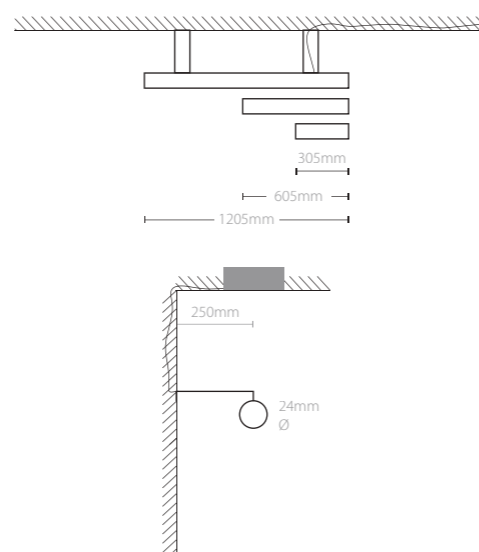

*Para personalizar su luminaria ver página 304 - 305
*To customize your luminaire see page 304 - 305