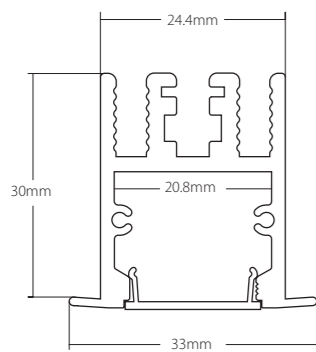

Empotrar. Máx. 45W/m
Recessed. Max. 45W/m

ST56

Star 56

E/SC 1:1

MONTAJE ASSEMBLY

ST56-A	● Plata mate Matt silver	
ST56-B	○ Blanco White	Perfil empotrable de aluminio Aluminium recessed profile
ST56-N	● Negro Black	

Accesorios Accessories

2100350	Transparente Clear	
2100351	Mate Medium frosted	Difusor policarbonato Polycarbonate diffuser
2100302	Negro Black	
220300007	Plata mate Matt silver	
220300001	Blanco White	Tapa final aluminio Aluminium end cap
220300002	Negro Black	
232019070	Plata mate Matt silver	Grapa sujeción metálica, 2 piezas 1 juego Metal clamping piece, 2 pieces 1 kit
2410050		Pieza unión metálica Metal union piece
2410051	Zincado Zinc	Pieza unión a 90° metálica Metal 90° union piece
2410052		Pieza unión a 90° metálica interior o exterior Metal internal or external 90° union piece

Empotrar. Máx. 45W/m
Recessed. Max. 45W/m