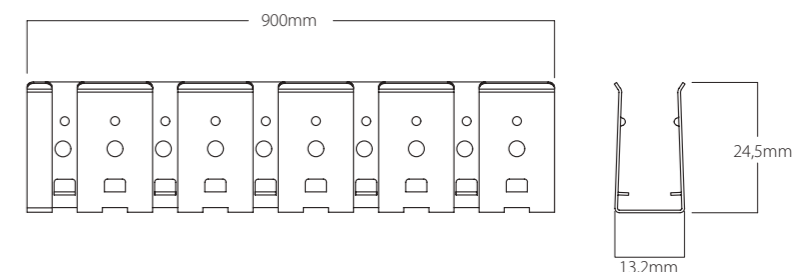

Accesorios Accessories

IP67

IP68

IP67

IP68