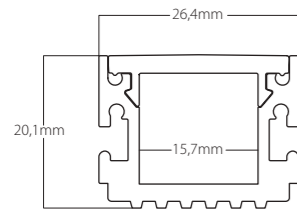

Empotrar. Máx. 30W/m
Recessed. Max. 30W/mm

Max. W/m 30 W	AL 6060	2m	IK09	Available 6 m
IP20	27mm 20mm	Custom	NEW	

ST57

Star 57 - Pisable IK09
Star 57 - Walkable IK09

E/SC 1:1