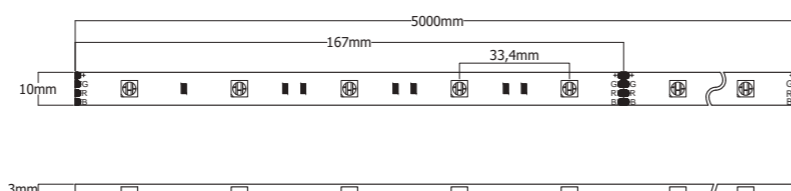

Protect IP54

Halley

Producto específico para iluminación decorativa y espectacular, con efectos RGB y/o RGB + blanco que permite generar una mayor gama de colores. Garantía de 8 años.

Specific product for decorative or spectacular lighting, with RGB and/or RGB + white effects that allows to generate a greater range of colors. 8 years warranty.

HL7,2

Halley RGB

Protect IP54

HL14,4

Halley RGB

HL19,2

Halley RGB+2700K