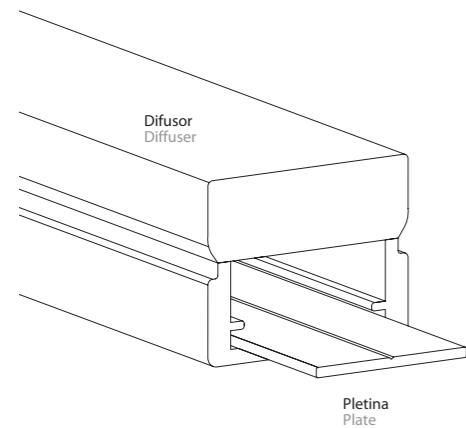

## ST31

Star 31 - IP + IK

E/SC 1:1

<b>ST31-DO</b>	Opal Frosted	Conjunto de pletina y difusor Plate and diffuser set
<b>ST31-A</b>	Plata mate Matt silver	Pletina de aluminio Aluminium plate
<b>2101852</b>	Opal Frosted	Difusor PMMA PMMA diffuser