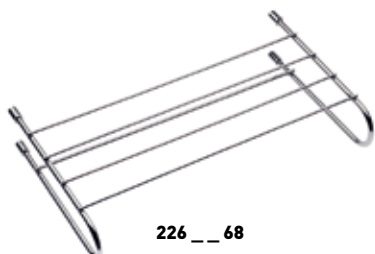

57,5x9,5x2 CM

226 __ 46 40x10,5x2 CM
226 __ 47 60x10,5x2 CM

ESTANTE INOX
STAINLESS STEEL FLAT SHELF
TABLETTE INOX
MENSOLA INOX
PRATELEIRA INOX
EDELSTAHLABLAGE
ROETVRIJ STAAL REK

226 __ 61

TOALLERO DOBLE
DOUBLE TOWEL RACK
PORTE-SERVIETTE DOUBLE
PORTASALVIETTE DOPPIO
TOALHEIRO DUPLO
DOPPELTE HANDTUCHSTANGE
DUBBELE HANDDOEKHOUDER

60x10x2 CM

226 __ 74

TOALLERO GIRATORIO
GYRATORY TOWEL RACK
PORTE-SERVIETTE GIRATOIRE
PORTASALVIETTE A SNODO
TOALHEIRO GIRATÓRIO
HANDTUCHHALTER SCHWENKBAR
HANDDOEKHOUDER DRAAIBAAR

40x3x11 CM

logic

226 __ 68