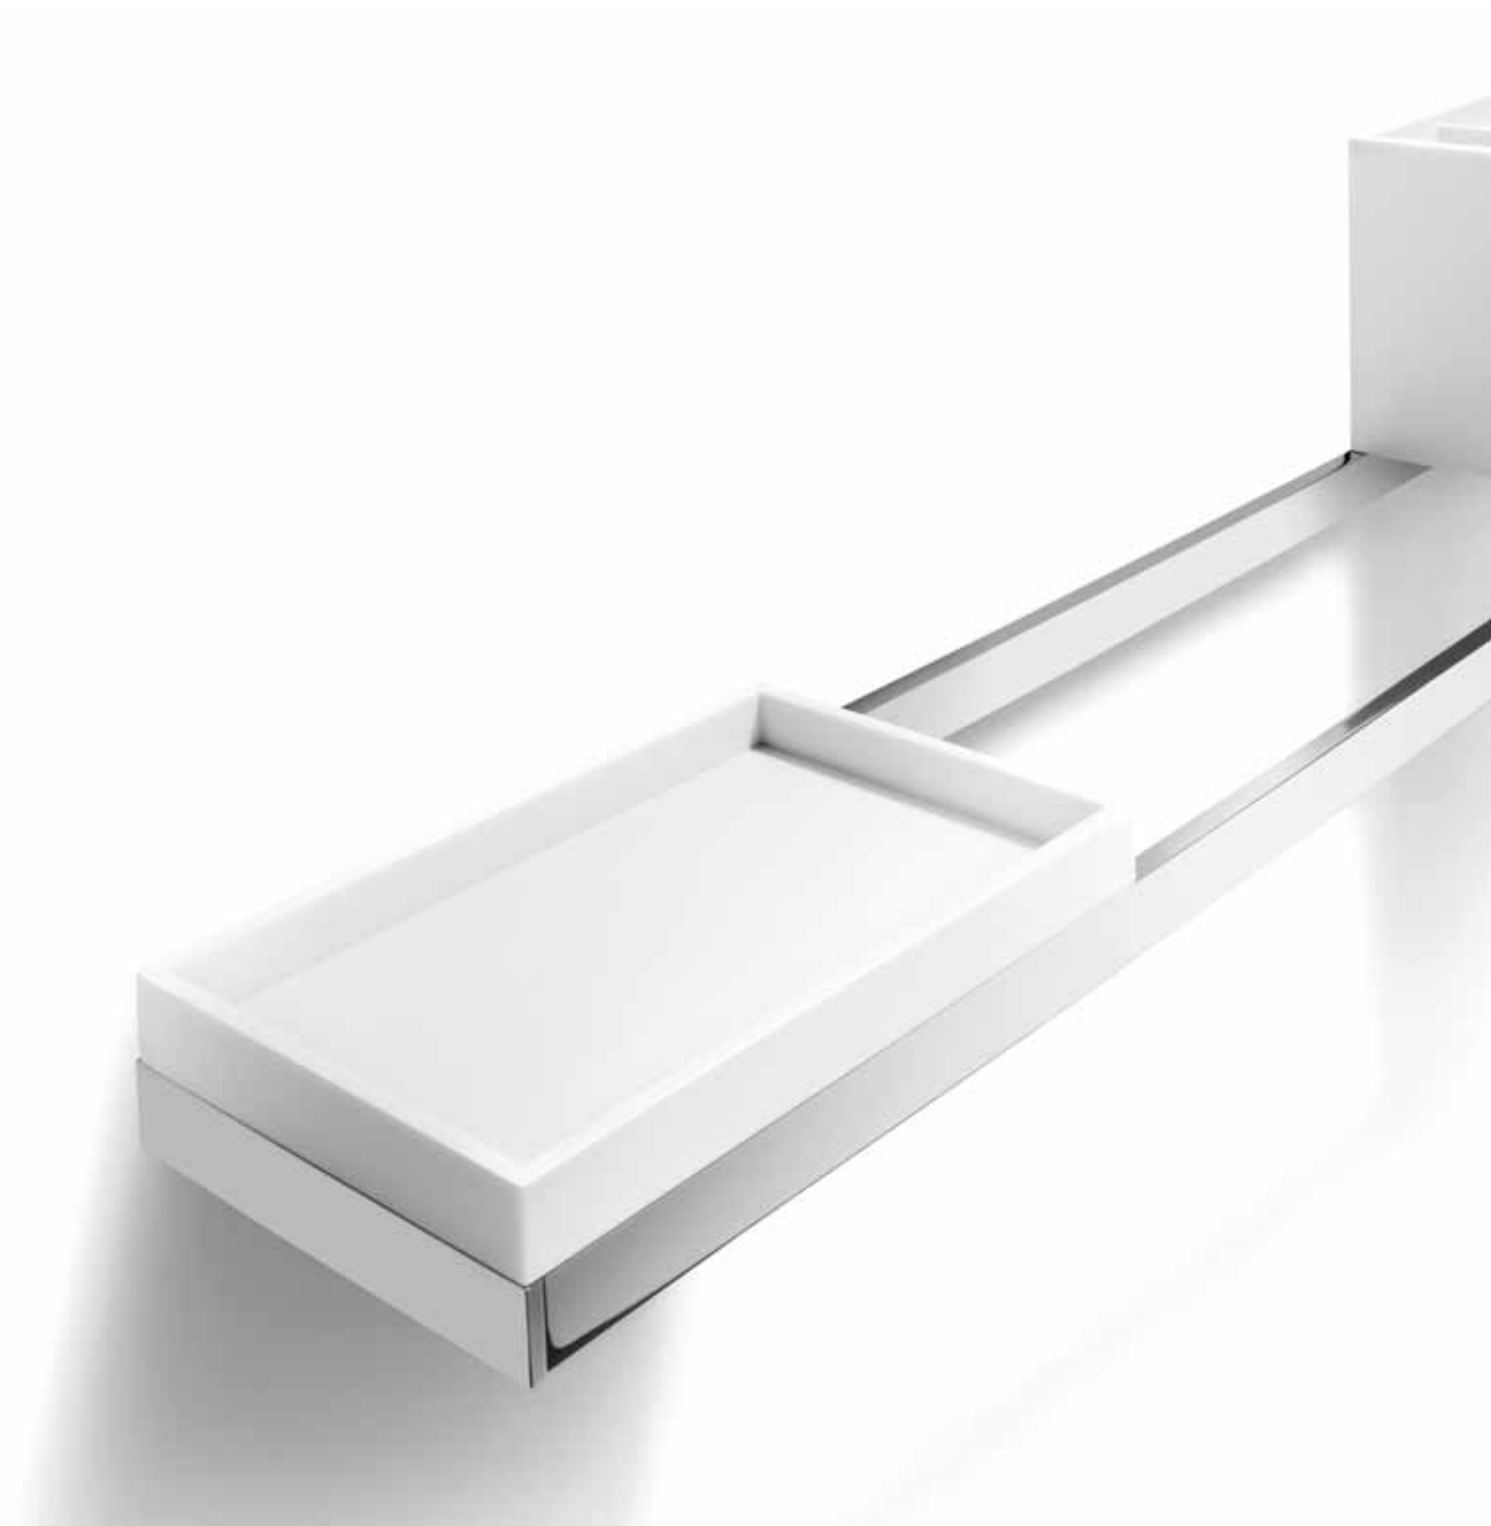

accessories