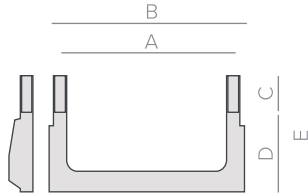

	Mides Exteriors	A	B	C	D	E
TPATE	357x240	330	357	80	160	240

Tapes hidràuliques

B-125	TQ30	300x300
	TQ40	400x400
	TQ50	500x500
	TQ60	600x600
	TQ70	700x700
	TQ80	800x800
C-250	TQ40C*	400x400
	TQ50C*	500x500
	TQ60C*	600x600
	TQ70C	700x700
D-400	TQ40D	400x400
	TQ50D	500x500
	TQ60D	600x600
	TQ70D	700x700
	TQ80D	800x800