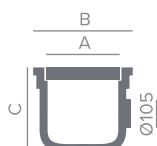

Reixes i canals de fundició

		Longitud x amplada	A	B	C
D-400	TCR12	1000x145	124	145	110

		Longitud x amplada	A	B	C
D-400	TCR20	750x230	200	230	160

		Longitud x amplada	A	B	C
D-400	TCR30	750x330	300	330	200

Reixes de fundició amb canal de polipropilè

		Longitud x amplada	A	B	C
D-400	TCRF110	1010x140	125	140	110

		Longitud x amplada	A	B	C
C-250	TCRF200	765x220	200	220	182

		Longitud x amplada	A	B	C
C-250	TCRF300	765x320	300	320	220

TA25	250x250	Pas Lliure 150
TA30	300x300	Pas Lliure 175
TA40	400x400	Pas Lliure 250
TA50	500x500	Pas Lliure 350
TA60	600x600	Pas Lliure 425
TA70	700x700	Pas Lliure 500
TA80	800x800	Pas Lliure 595

B-125