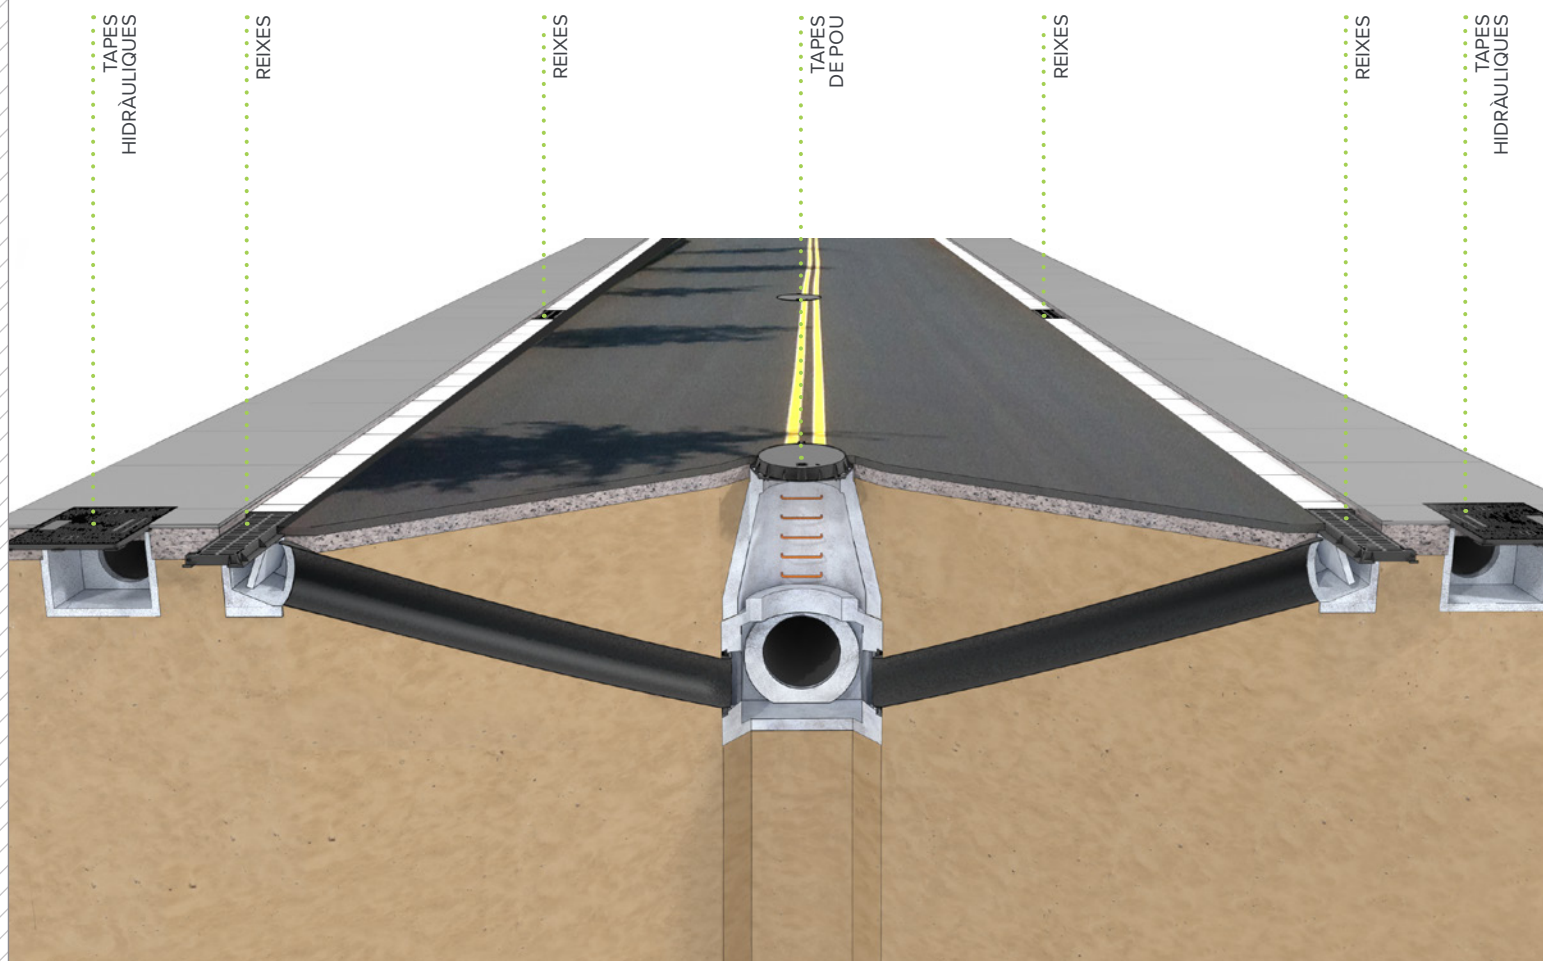

articulada

adaptada

Instal·lació de tapes de pou, tapes hidràuliques i reixes

Reixes de fundició per canal

Dimensions

	TR2	980x490
D-400	TMTR2	990x660

Medidas

D-400	TRC12D	495x124
	TRC20D	750x200
	TRC30D	750x300
C-250	TRC40	750x400
D-400	TRC50	750x500
	TRC60D	750x600
	TRC70D	750x700