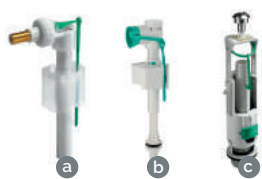

## VÀLVULES CONCEPT

Preu \*

CEA544102	Vàlvula alimentació lateral 3/8	a	9,20 €
CEA544103	Vàlvula alimentació inferior 3/8	b	11,25 €
CEA544104	Vàlvula descarrega doble polsador	c	16,65 €