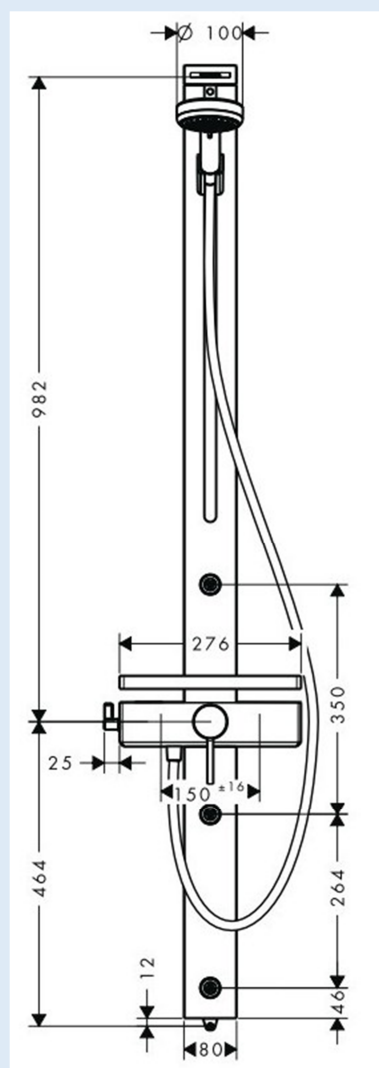

Panell dutxa CROMA 100

(REF. 27105000)

Amb un perfil d'alumini estilitzat i detalls cromats, s'adapta al espai i disseny de qualsevol dutxa, sense necessitat de grans reformes.

Tele dutxa d'alçada regulable i 3 jets laterals amb funció de massatge .

329,00€*

hansgrohe

Panell dutxa Raindance Superficie

(REF. 20105000)

Panell de disseny elegant, no necessita gaire espai.

En contra partida ofereix un confort de dutxa extraordinari.

Tele dutxa d'alçada regulable i 6 jets laterals que germanitzant un dutxa relaxant.