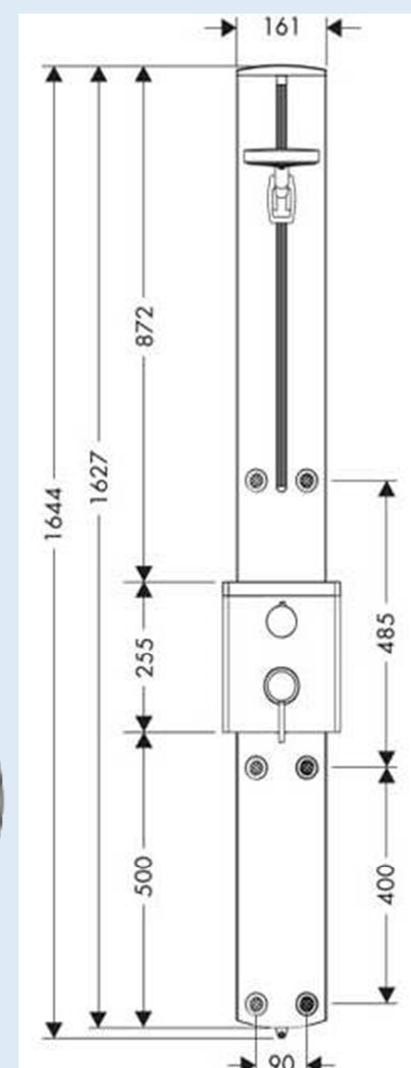

Panell dutxa CROMA 100

(REF. 27105000)

Amb un perfil d'alumini estilitzat i detalls cromats, s'adapta al espai i disseny de qualsevol dutxa, sense necessitat de grans reformes.

Tele dutxa d'alçada regulable i 3 jets laterals amb funció de massatge .

329,00€*

hansgrohe

Panell dutxa Raindance Superficie

(REF. 20105000)

Panell de disseny elegant, no necessita gaire espai.

En contra partida ofereix un confort de dutxa extraordinari.

Tele dutxa d'alçada regulable i 6 jets laterals que germanitzant un dutxa relaxant.